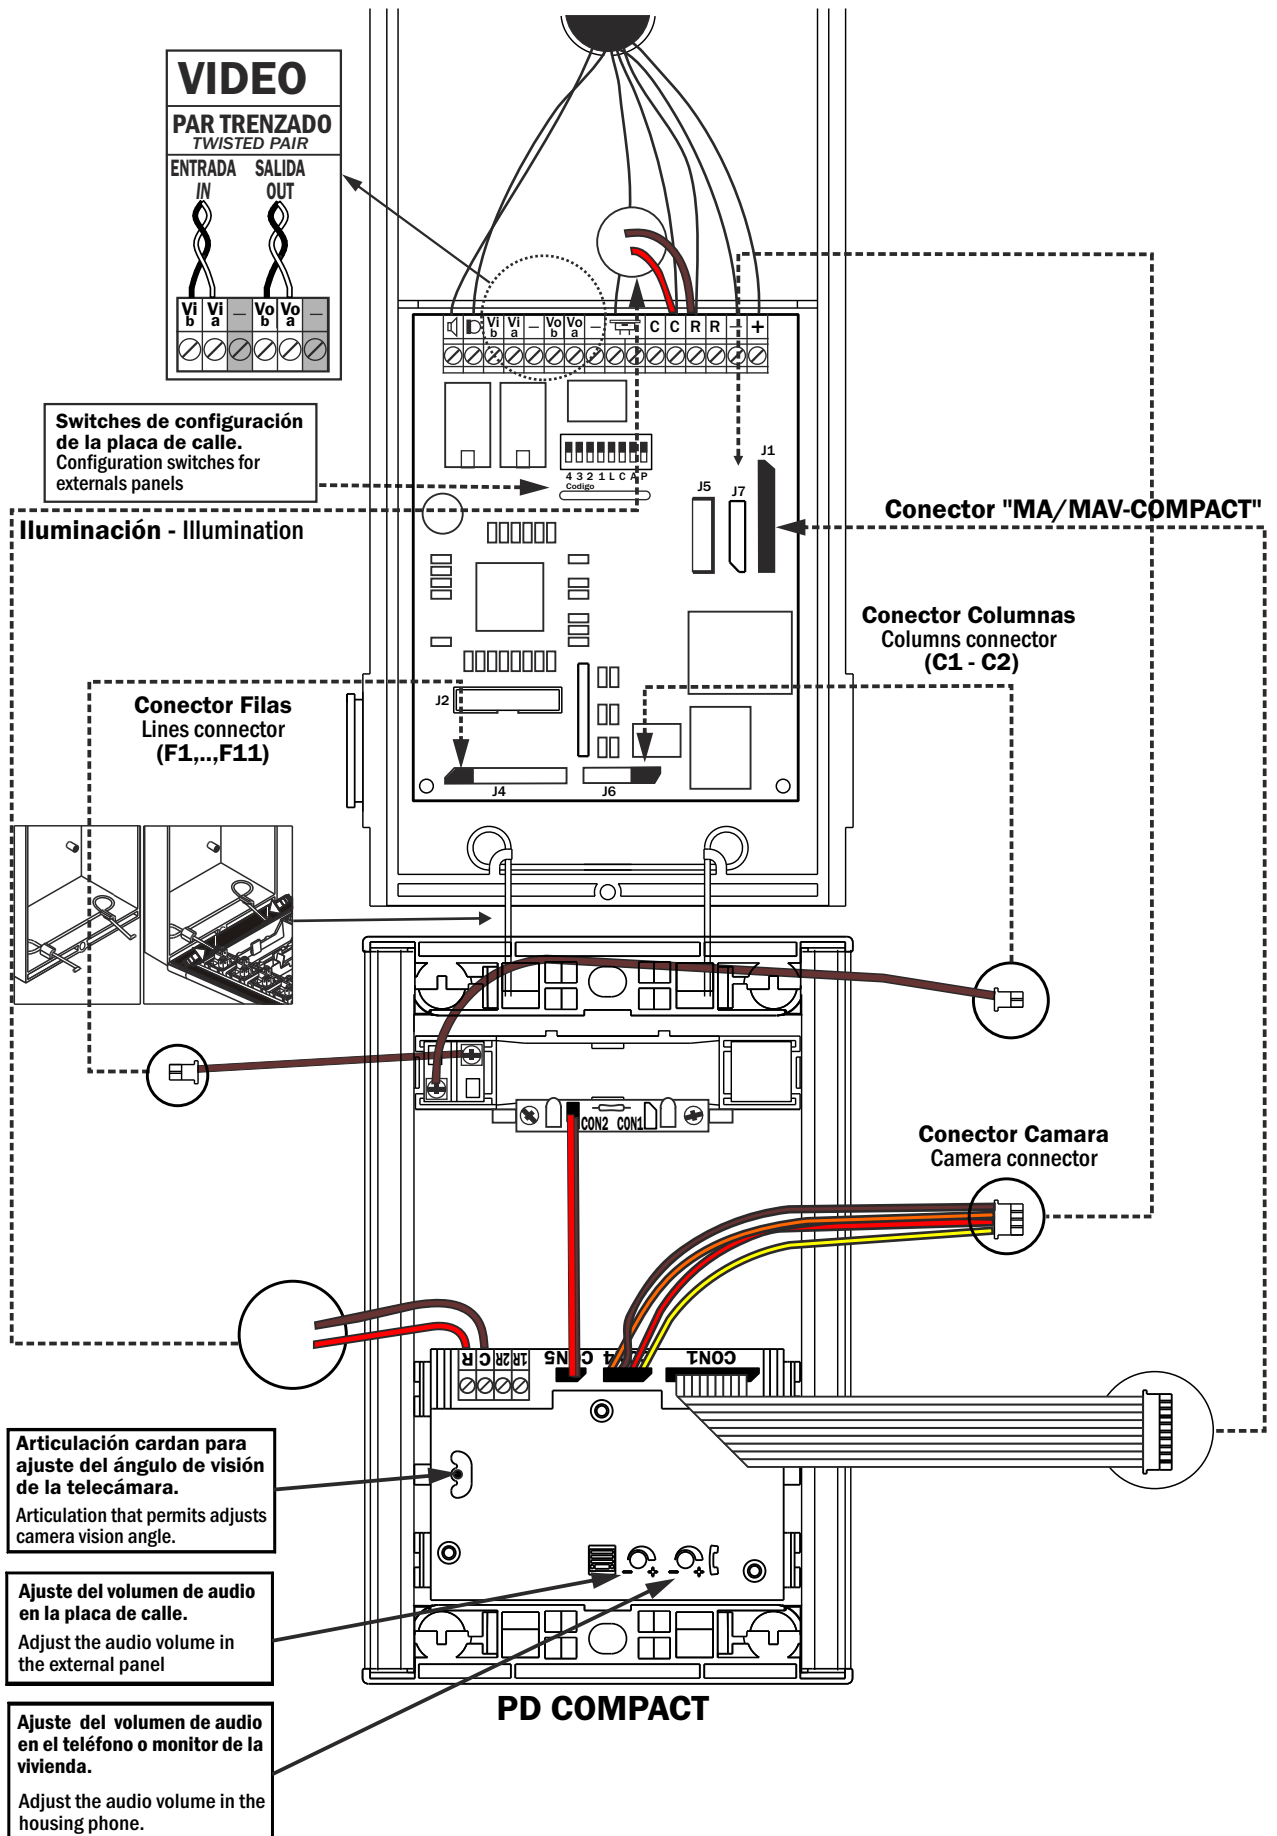

### Esquema unifilar - Schematic representation

### Relación de material- Materials relation

COMPONENTES/ COMPONENTS	NOMBRE/NAME	UNIDADES/ UNITS	REF.
Monitor Monitor	Mónitor avant digital digital avant monitor	1	
Placa de calle Outside panel	PC digital FV	1	
Caja de empotrar mounting box	Caja de empotrar mounting box	1	509022
Módulo de control module of control	Módulo de control module of control	1	600005
Alimentador Power supply	ATF-98	1	715003
Distribuidor video video distributor	DV-5H	(3)	752898
Abrepuertas Door opener	Abrepuertas Door opener	1	720001

### Funcionamiento - Functioning

**CODIFICACIÓN DEL MÓDULO DE CONTROL**

CODE OF VIDEO PANELS WITH PUSH-BUTTON

**A : (7), autoencendido - Self starting**

HABILITADO AVAILABLE  DESHABILITADO UNAVAILABLE

4 3 2 1 L C A P