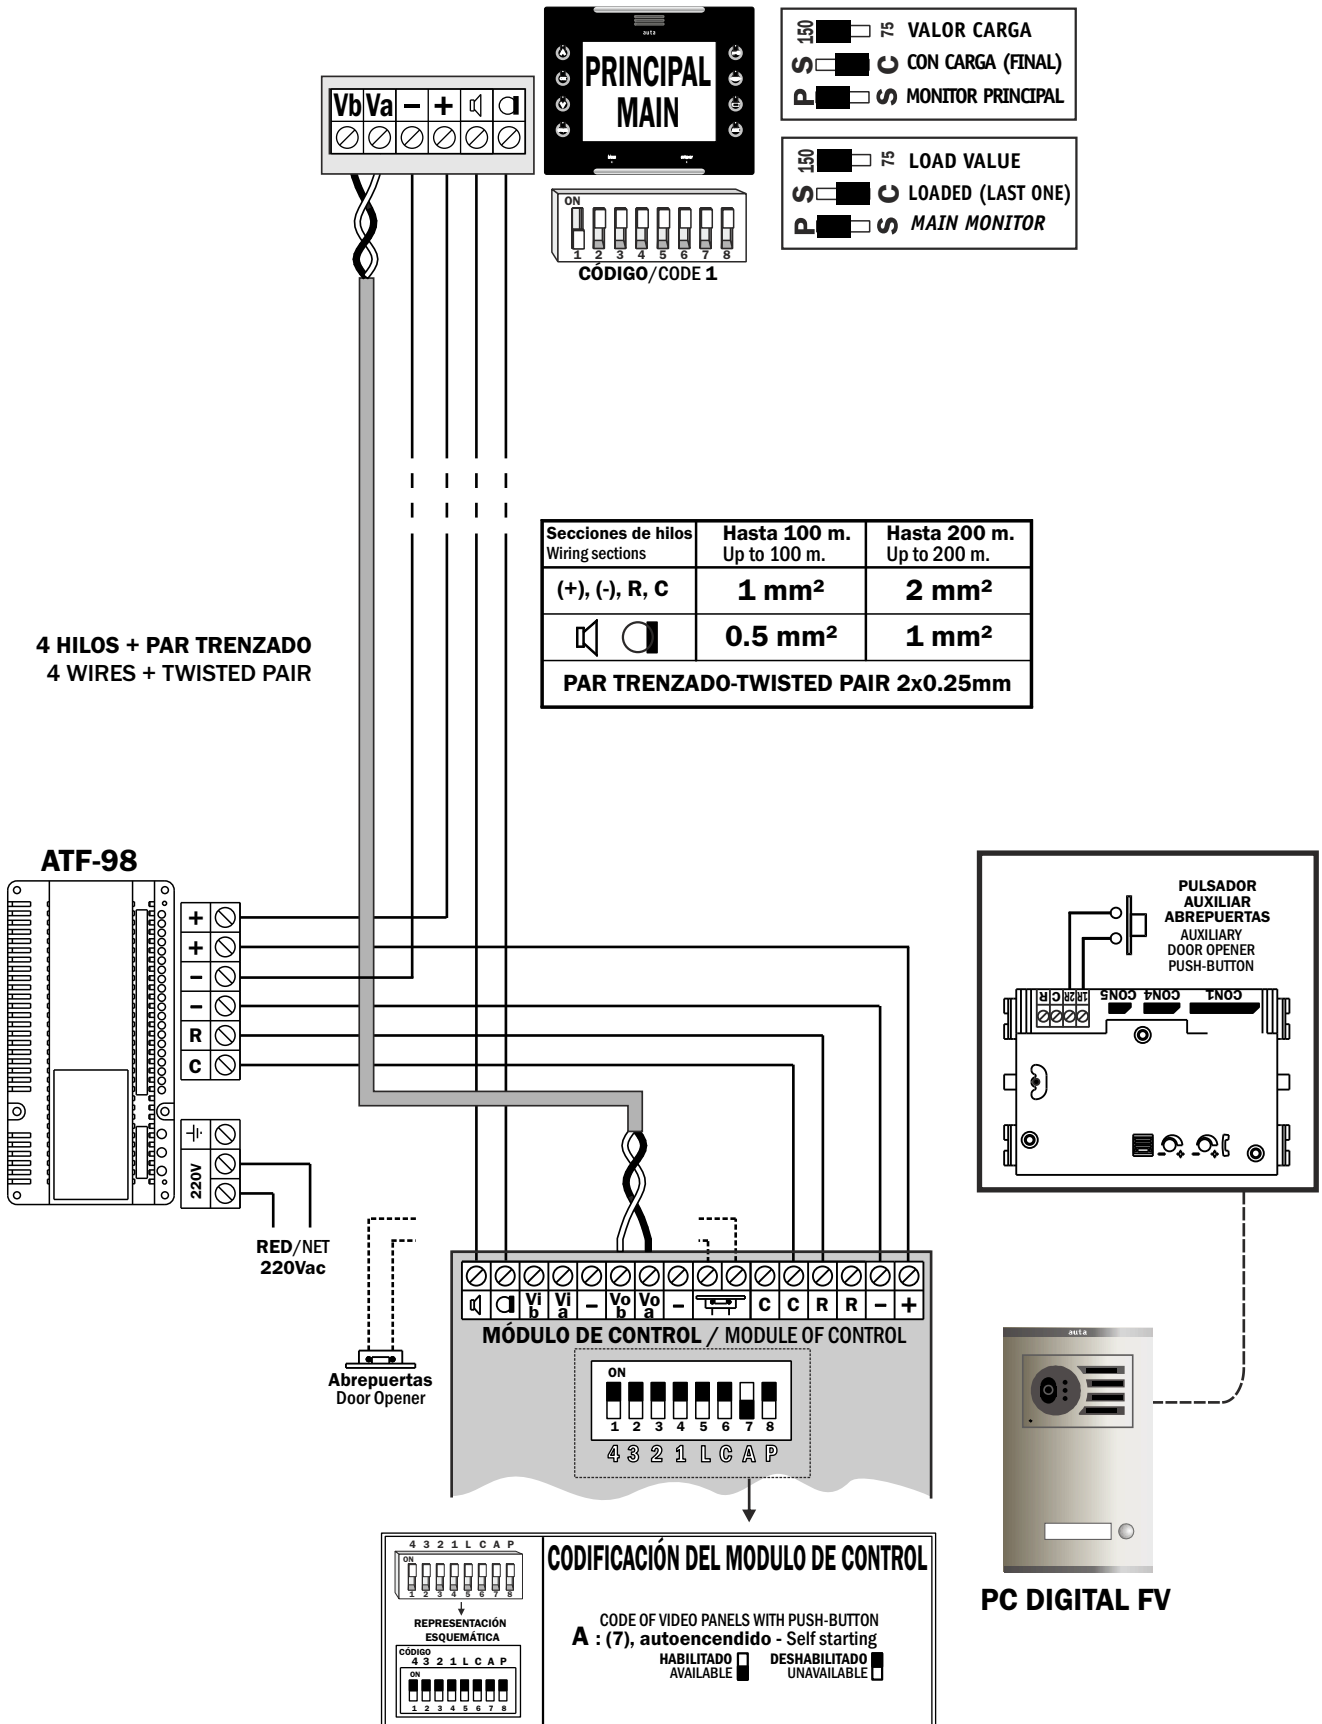

### Relación de material- Materials relation

COMPONENTES/ COMPONENTS	NOMBRE/NAME	UNIDADES/ UNITS	REF.
Monitor Monitor	Mónitor avant digital digital avant monitor	1	
Placa de calle Outside panel	PC digital FV	1	
Caja de empotrar mounting box	Caja de empotrar mounting box	1	509022
Módulo de control module of control	Módulo de control module of control	1	600005
Alimentador Power supply	ATF-98	1	715003
Distribuidor video video distributor	DV-5H	(3)	752898
Abrepuertas Door opener	Abrepuertas Door opener	1	720001

### Funcionamiento - Functioning

**CODIFICACIÓN DEL MÓDULO DE CONTROL**

CODE OF VIDEO PANELS WITH PUSH-BUTTON

**A : (7), autoencendido - Self starting**

HABILITADO AVAILABLE  DESHABILITADO UNAVAILABLE

4 3 2 1 L C A P