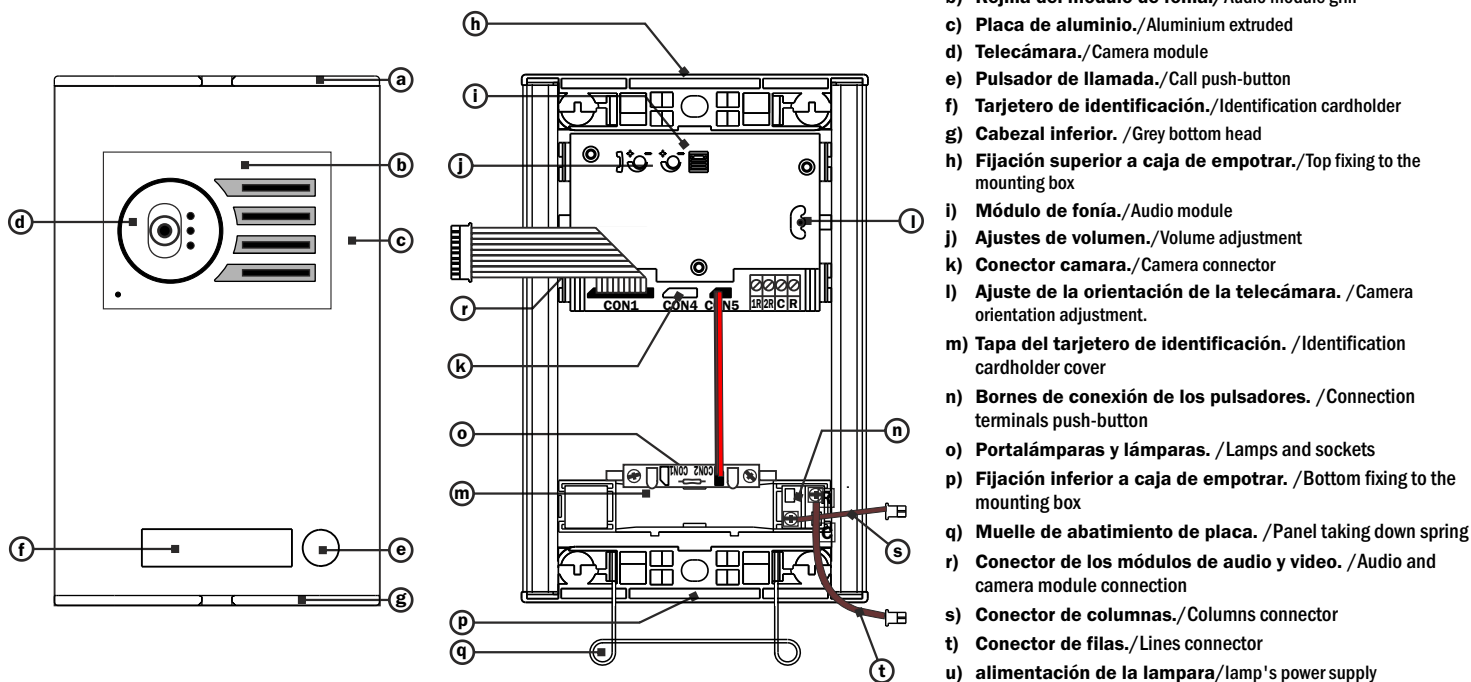

### Esquema unifilar - Schematic representation

### Relación de material- Materials relation

COMPONENTES/ COMPONENTS	NOMBRE/NAME	UNIDADES/ UNITS	REF.
Monitor Monitor	Mónitor avant digital digital avant monitor	1	
Placa de calle Outside panel	PC digital FV	1	
Caja de empotrar mounting box	Caja de empotrar mounting box	1	509022
Módulo de control module of control	Módulo de control module of control	1	600005
Alimentador Power supply	ATF-98	1	715003
Distribuidor video video distributor	DV-5H	(3)	752898
Abrepuertas Door opener	Abrepuertas Door opener	1	720001