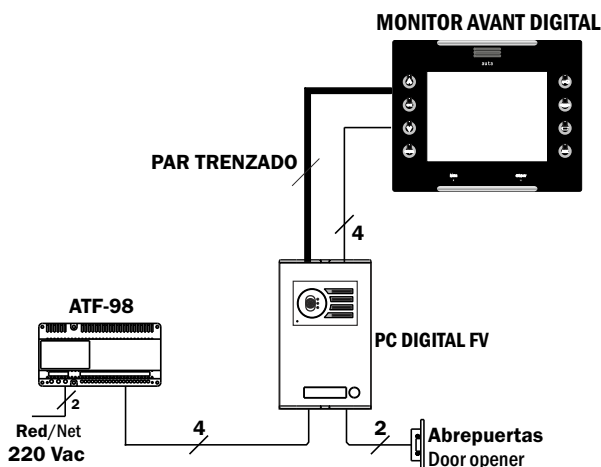

### Relación de material- Materials relation

COMPONENTES/ COMPONENTS	NOMBRE/NAME	UNIDADES/ UNITS	REF.
Monitor Monitor	Mónitor avant digital digital avant monitor	1	
Placa de calle Outside panel	PC digital FV	1	
Caja de empotrar mounting box	Caja de empotrar mounting box	1	509022
Módulo de control module of control	Módulo de control module of control	1	600005
Alimentador Power supply	ATF-98	1	715003
Distribuidor video video distributor	DV-5H	(3)	752898
Abrepuertas Door opener	Abrepuertas Door opener	1	720001