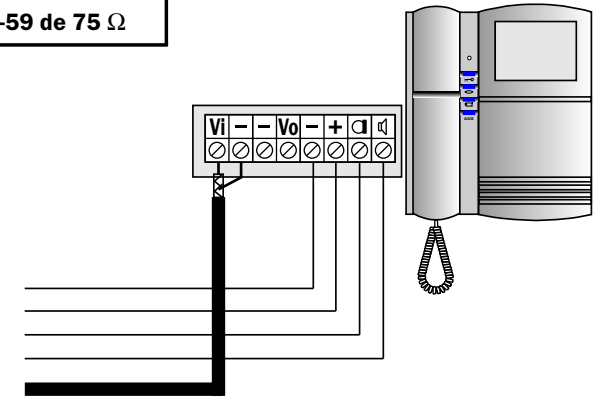

MÓDULO DE CONEXIÓN COMPACT DIGITAL COAX

Módulo de conexión estandar
Standar module of connection

Secciones de hilos Wiring sections	Hasta 100 m. Up to 100 m.	Hasta 200 m. Up to 200 m.
(+), (-), R, C	1 mm²	2 mm²
	0.5 mm²	1 mm²
Coaxial	Tipo-Type RG-59 de 75 Ω	

INSTALACIÓN DE TELÉFONOS Y MONITORES AUXILIARES
AUXILIARY PHONE AND MONITOR INSTALLATION.