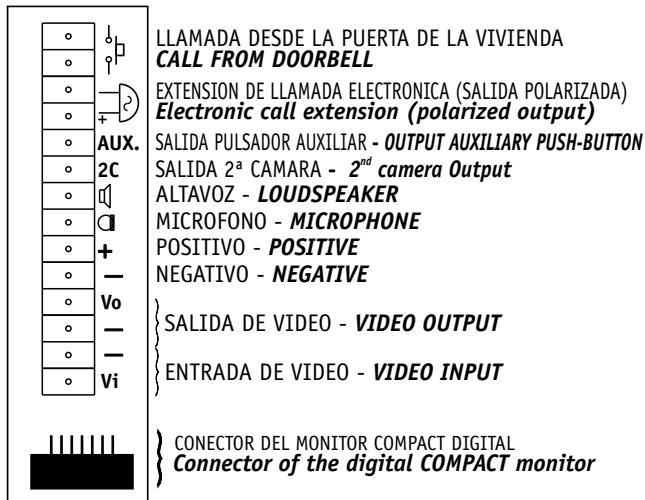

MÓDULO DE CONEXIÓN COMPACT DIGITAL COAX

Módulo de conexión estandar
Standar module of connection

Secciones de hilos Wiring sections	Hasta 100 m. Up to 100 m.	Hasta 200 m. Up to 200 m.
(+), (-), R, C	1 mm²	2 mm²
	0.5 mm²	1 mm²
Coaxial	Tipo-Type RG-59 de 75 Ω	