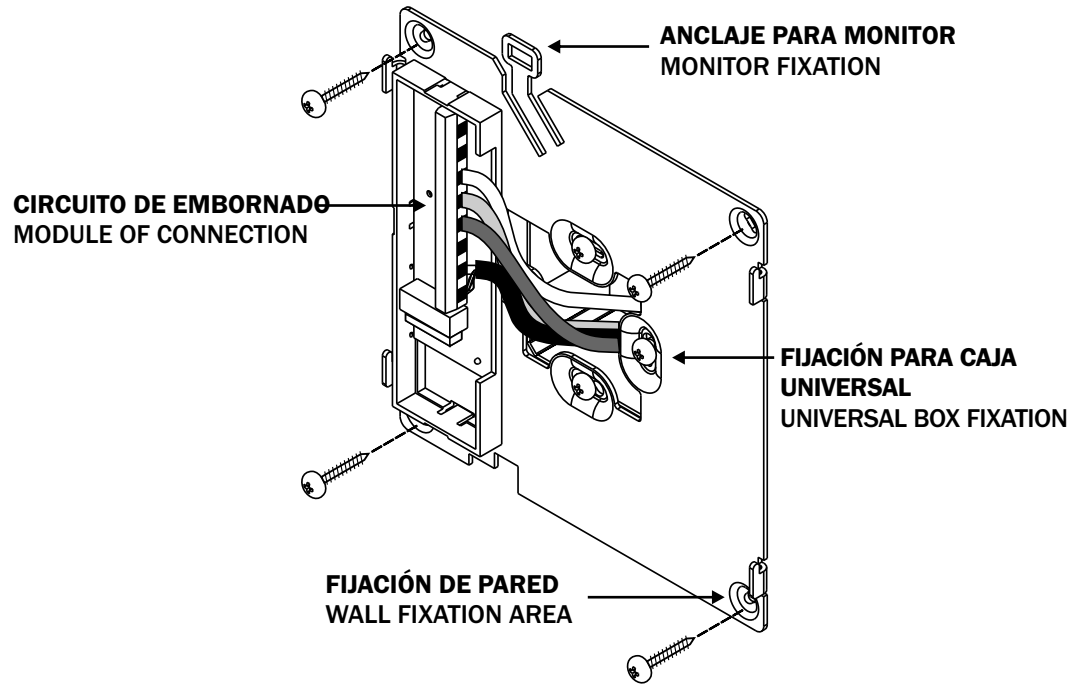

MÓDULO DE CONEXIÓN COMPACT DIGITAL COAX

Módulo de conexión estandar
Standar module of connection

Secciones de hilos Wiring sections	Hasta 100 m. Up to 100 m.	Hasta 200 m. Up to 200 m.
(+), (-), R, C	1 mm²	2 mm²
	0.5 mm²	1 mm²
Coaxial	Tipo-Type RG-59 de 75 Ω	