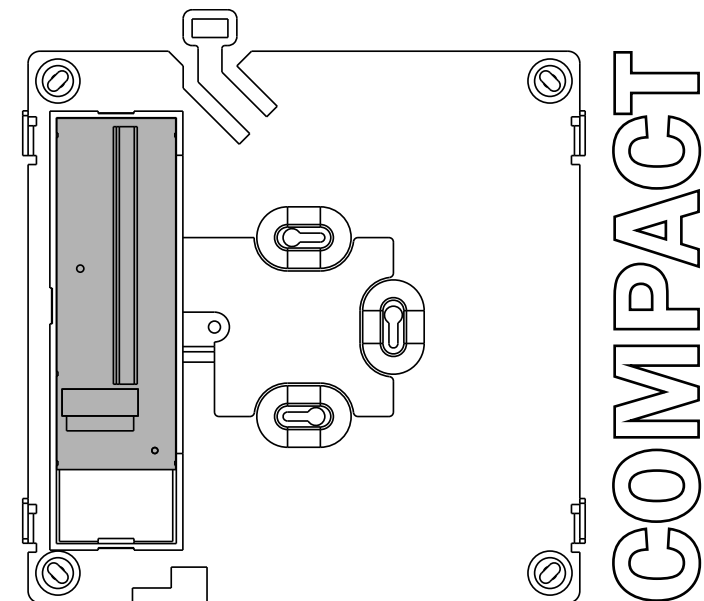

MÓDULO DE CONEXIÓN COMPACT DIGITAL COAX

Módulo de conexión estandar
Standar module of connection

Secciones de hilos Wiring sections	Hasta 100 m. Up to 100 m.	Hasta 200 m. Up to 200 m.
(+), (-), R, C	1 mm²	2 mm²
	0.5 mm²	1 mm²
Coaxial	Tipo-Type RG-59 de 75 Ω	