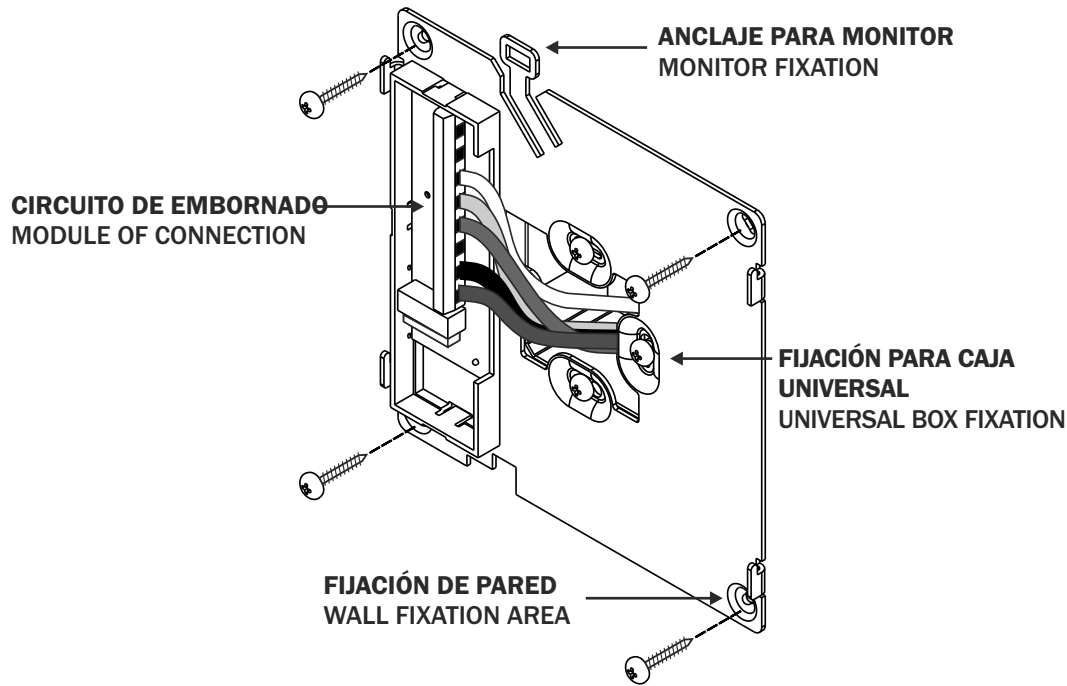

INSTALACIÓN DE MONITORES CON DISTRIBUIDOR - FLOOR DISTRIBUTION

MÓDULO DE CONEXIÓN COMPACT DIGITAL NO COAX/VISUALTECH

MONITORES EN CASCADE
CASCADE DISTRIBUTION

CONFIGURACION PUENTE J2	CONFIGURATION JUMPER J2
<ul style="list-style-type: none"> • Sin puente - monitor PRINCIPAL • J2 posición 2-3 SECUNDARIO • J2 posición 1-2 NO 	<ul style="list-style-type: none"> • Without jumper - MAIN monitor • J2 position 2-3 SECONDARY • J2 position 1-2 NO
CONFIGURACION PUENTE J1	CONFIGURATION JUMPER J1
<ul style="list-style-type: none"> • J1 posición 1-2 autoencendido ON • J1 posición 2-3 autoencendido OFF 	<ul style="list-style-type: none"> • J1 position 1-2 self-starting ON • J1 position 2-3 self-starting OFF

COMPACT

REF: 750399

Módulo de conexión - Module of connection

INSTALACIÓN DE MONITORES CON DISTRIBUIDOR - FLOOR DISTRIBUTION

MONITORES EN CASCADA
CASCADE DISTRIBUTION

CODIGO DE COLORES PARA CABLE CAT 5
COLOR CODES FOR CAT 5 CABLE

* Cable de datos compuesto por 4 pares de hilos trenzados.
Eight-conductor data cable contains 4 pairs of wires.