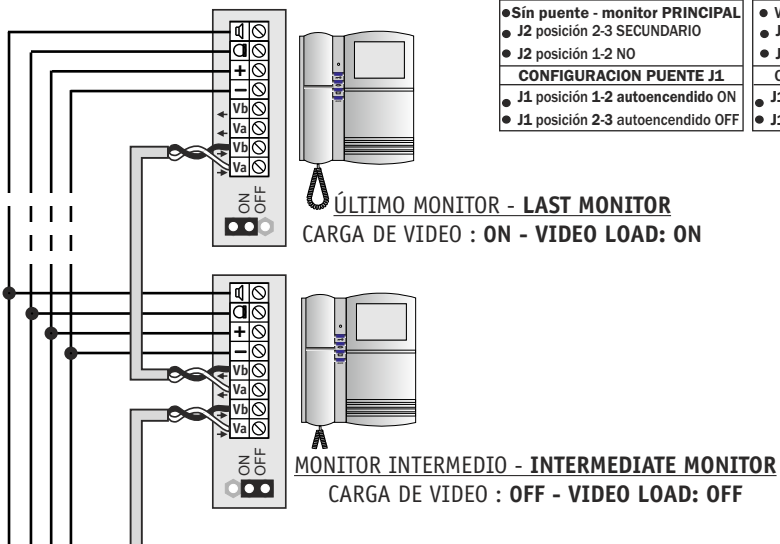

INSTALACIÓN DE MONITORES CON DISTRIBUIDOR - FLOOR DISTRIBUTION

MÓDULO DE CONEXIÓN COMPACT DIGITAL NO COAX/VISUALTECH

MONITORES EN CASCADE
CASCADE DISTRIBUTION

CONFIGURACION PUENTE J2	CONFIGURATION JUMPER J2
<ul style="list-style-type: none"> • Sin puente - monitor PRINCIPAL • J2 posición 2-3 SECUNDARIO • J2 posición 1-2 NO 	<ul style="list-style-type: none"> • Without jumper - MAIN monitor • J2 position 2-3 SECONDARY • J2 position 1-2 NO
CONFIGURACION PUENTE J1	CONFIGURATION JUMPER J1
<ul style="list-style-type: none"> • J1 posición 1-2 autoencendido ON • J1 posición 2-3 autoencendido OFF 	<ul style="list-style-type: none"> • J1 position 1-2 self-starting ON • J1 position 2-3 self-starting OFF

COMPACT

REF: 750399

Módulo de conexión - Module of connection

INSTALACIÓN DE MONITORES CON DISTRIBUIDOR - FLOOR DISTRIBUTION

MONITORES EN CASCADA
CASCADE DISTRIBUTION

CODIGO DE COLORES PARA CABLE CAT 5
COLOR CODES FOR CAT 5 CABLE

* Cable de datos compuesto por 4 pares de hilos trenzados.
Eight-conductor data cable contains 4 pairs of wires.