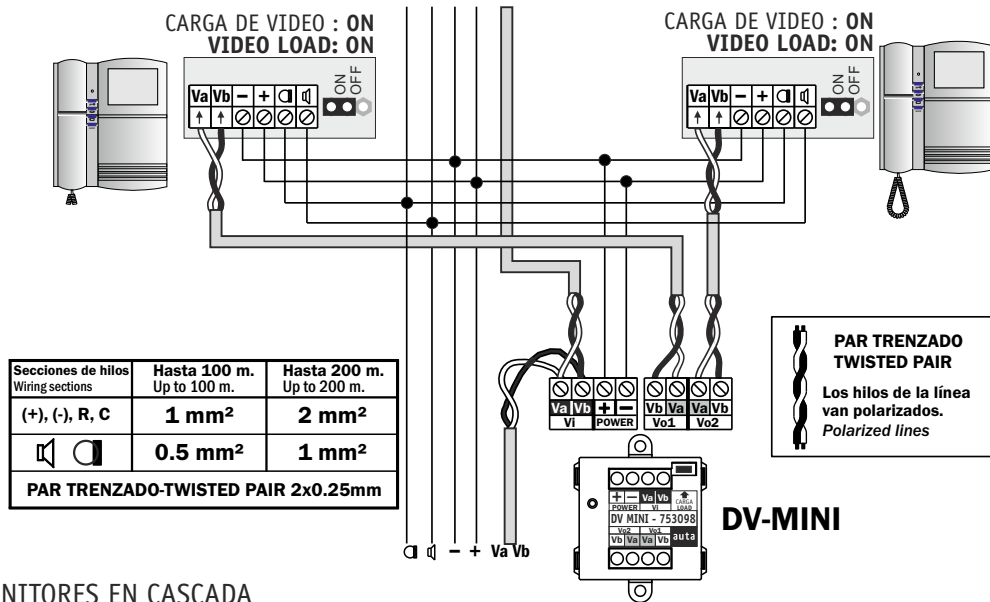

INSTALACIÓN DE MONITORES CON DISTRIBUIDOR - FLOOR DISTRIBUTION

MÓDULO DE CONEXIÓN COMPACT DIGITAL NO COAX/VISUALTECH

MONITORES EN CASCADE
CASCADE DISTRIBUTION

CONFIGURACION PUENTE J2	CONFIGURATION JUMPER J2
<ul style="list-style-type: none"> • Sin puente - monitor PRINCIPAL • J2 posición 2-3 SECUNDARIO • J2 posición 1-2 NO 	<ul style="list-style-type: none"> • Without jumper - MAIN monitor • J2 position 2-3 SECONDARY • J2 position 1-2 NO
CONFIGURACION PUENTE J1	CONFIGURATION JUMPER J1
<ul style="list-style-type: none"> • J1 posición 1-2 autoencendido ON • J1 posición 2-3 autoencendido OFF 	<ul style="list-style-type: none"> • J1 position 1-2 self-starting ON • J1 position 2-3 self-starting OFF

COMPACT

REF: 750399

Módulo de conexión - Module of connection

INSTALACIÓN DE MONITORES CON DISTRIBUIDOR - FLOOR DISTRIBUTION

MONITORES EN CASCADA
CASCADE DISTRIBUTION

CODIGO DE COLORES PARA CABLE CAT 5
COLOR CODES FOR CAT 5 CABLE

* Cable de datos compuesto por 4 pares de hilos trenzados.
Eight-conductor data cable contains 4 pairs of wires.