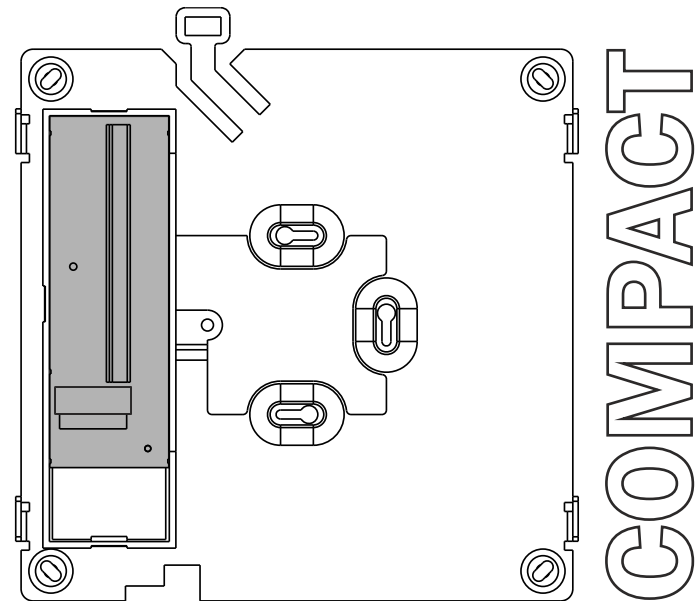

INSTALACIÓN DE MONITORES CON DISTRIBUIDOR - FLOOR DISTRIBUTION

MÓDULO DE CONEXIÓN COMPACT DIGITAL NO COAX/VISUALTECH

MONITORES EN CASCADE
CASCADE DISTRIBUTION

CONFIGURACION PUENTE J2	CONFIGURATION JUMPER J2
<ul style="list-style-type: none"> • Sin puente - monitor PRINCIPAL • J2 posición 2-3 SECUNDARIO • J2 posición 1-2 NO 	<ul style="list-style-type: none"> • Without jumper - MAIN monitor • J2 position 2-3 SECONDARY • J2 position 1-2 NO
CONFIGURACION PUENTE J1	CONFIGURATION JUMPER J1
<ul style="list-style-type: none"> • J1 posición 1-2 autoencendido ON • J1 posición 2-3 autoencendido OFF 	<ul style="list-style-type: none"> • J1 position 1-2 self-starting ON • J1 position 2-3 self-starting OFF

COMPACT

REF: 750399

Módulo de conexión - Module of connection

INSTALACIÓN DE MONITORES CON DISTRIBUIDOR - FLOOR DISTRIBUTION

MONITORES EN CASCADA
CASCADE DISTRIBUTION

CODIGO DE COLORES PARA CABLE CAT 5
COLOR CODES FOR CAT 5 CABLE

* Cable de datos compuesto por 4 pares de hilos trenzados.
Eight-conductor data cable contains 4 pairs of wires.