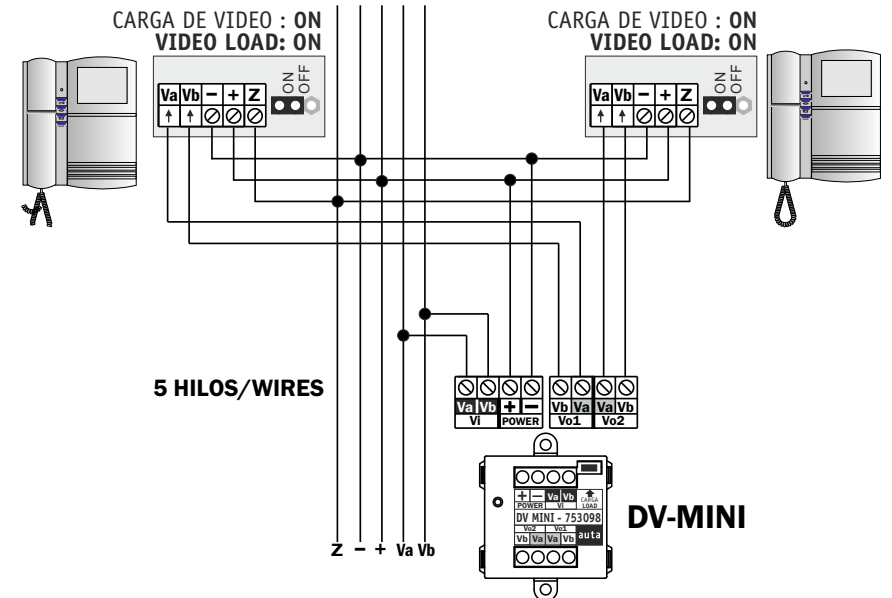

INSTALACIÓN DE MONITORES CON DISTRIBUIDOR - FLOOR DISTRIBUTION

MÓDULO DE CONEXIÓN COMPACT DIGITAL NO COAX/VISUALTECH

MONITORES EN CASCADE
CASCADE DISTRIBUTION

CONFIGURACION PUENTE J2	CONFIGURATION JUMPER J2
<ul style="list-style-type: none"> • Sin puente - monitor PRINCIPAL • J2 posición 2-3 SECUNDARIO • J2 posición 1-2 NO 	<ul style="list-style-type: none"> • Without jumper - MAIN monitor • J2 position 2-3 SECONDARY • J2 position 1-2 NO
CONFIGURACION PUENTE J1	CONFIGURATION JUMPER J1
<ul style="list-style-type: none"> • J1 posición 1-2 autoencendido ON • J1 posición 2-3 autoencendido OFF 	<ul style="list-style-type: none"> • J1 position 1-2 self-starting ON • J1 position 2-3 self-starting OFF

COMPACT

REF: 750399

Módulo de conexión - Module of connection

INSTALACIÓN DE MONITORES CON DISTRIBUIDOR - FLOOR DISTRIBUTION

MONITORES EN CASCADA
CASCADE DISTRIBUTION

CODIGO DE COLORES PARA CABLE CAT 5
COLOR CODES FOR CAT 5 CABLE

* Cable de datos compuesto por 4 pares de hilos trenzados.
Eight-conductor data cable contains 4 pairs of wires.