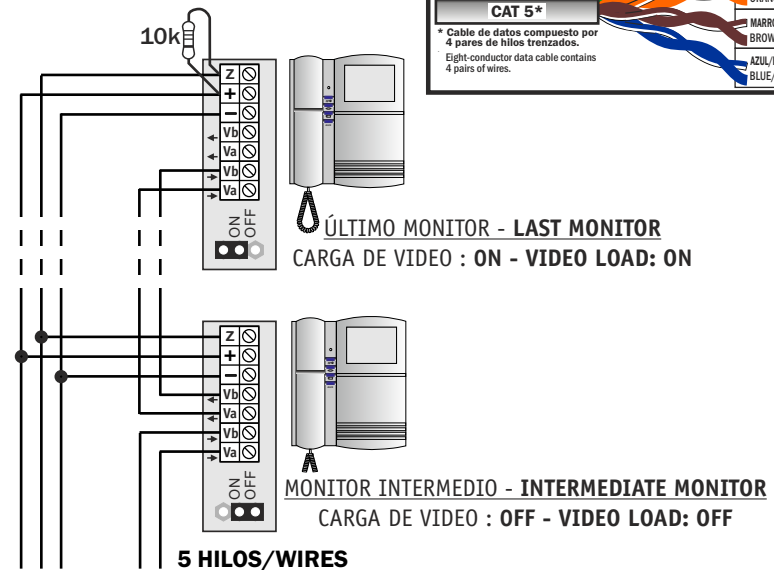

INSTALACIÓN DE MONITORES CON DISTRIBUIDOR - FLOOR DISTRIBUTION

MÓDULO DE CONEXIÓN COMPACT DIGITAL NO COAX/VISUALTECH

MONITORES EN CASCADE
CASCADE DISTRIBUTION

CONFIGURACION PUENTE J2	CONFIGURATION JUMPER J2
<ul style="list-style-type: none"> • Sin puente - monitor PRINCIPAL • J2 posición 2-3 SECUNDARIO • J2 posición 1-2 NO 	<ul style="list-style-type: none"> • Without jumper - MAIN monitor • J2 position 2-3 SECONDARY • J2 position 1-2 NO
CONFIGURACION PUENTE J1	CONFIGURATION JUMPER J1
<ul style="list-style-type: none"> • J1 posición 1-2 autoencendido ON • J1 posición 2-3 autoencendido OFF 	<ul style="list-style-type: none"> • J1 position 1-2 self-starting ON • J1 position 2-3 self-starting OFF

COMPACT

REF: 750399

Módulo de conexión - Module of connection

INSTALACIÓN DE MONITORES CON DISTRIBUIDOR - FLOOR DISTRIBUTION

MONITORES EN CASCADA
CASCADE DISTRIBUTION

CODIGO DE COLORES PARA CABLE CAT 5
COLOR CODES FOR CAT 5 CABLE

* Cable de datos compuesto por 4 pares de hilos trenzados.
Eight-conductor data cable contains 4 pairs of wires.