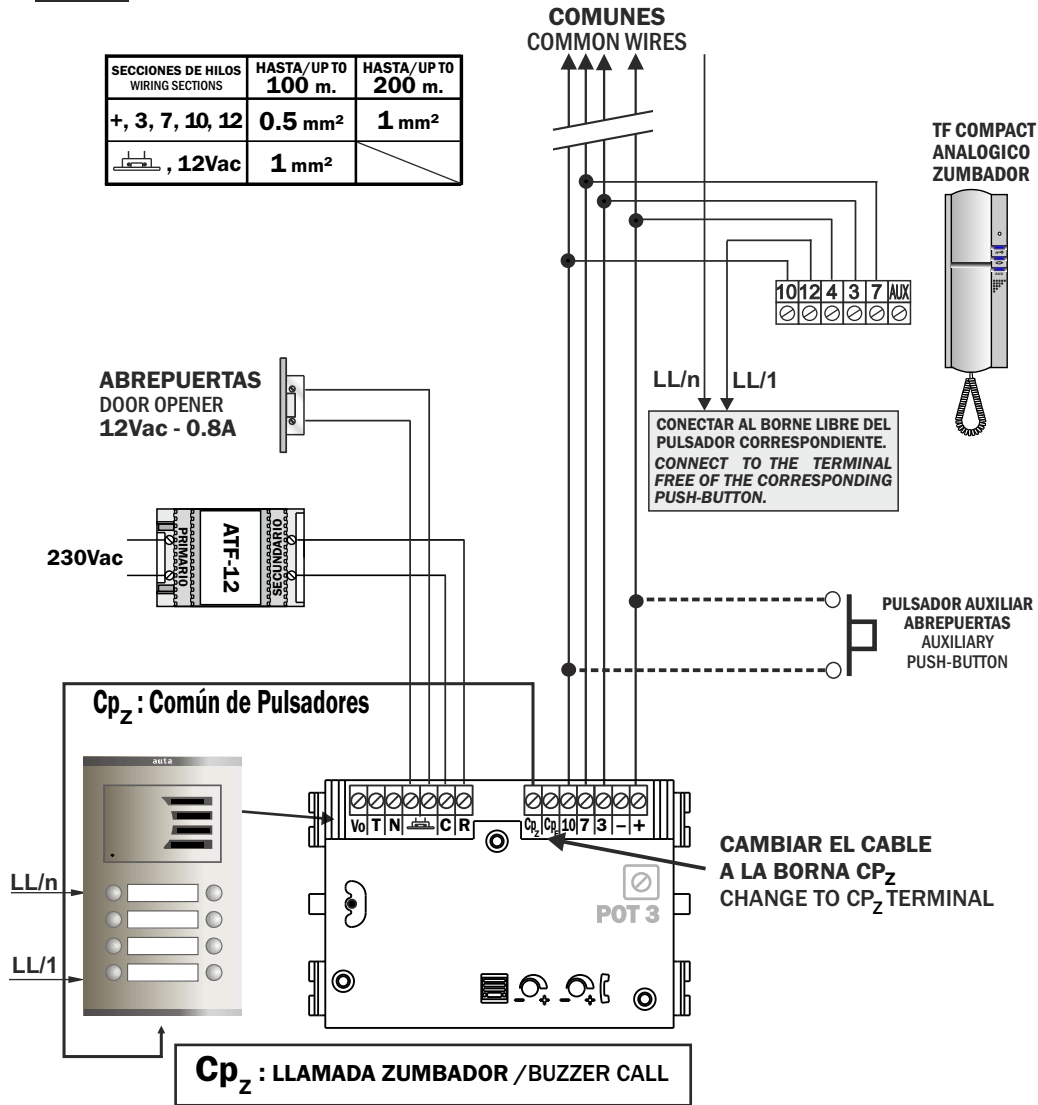

SUSTITUCION DE UN MF-93 POR UN MA-compact 509051

PLACA COMPACT

PORTERO ELECTRÓNICO

PANEL COMPACT

DOOR ENTRY SYSTEM

SUSTITUCION DE UN MF-S2 POR UN MA-compact 509051

Si los teléfonos se acoplan al colgar, abrir la tapa del módulo de fonía y regular adecuadamente POT 3.
If the telephones get audio feedback when hanging up, open de audio module cover and adjust POT 3 properly.

Si los teléfonos se acoplan al colgar, abrir la tapa del módulo de fonía y regular adecuadamente POT 3.
If the telephones get audio feedback when hanging up, open de audio module cover and adjust POT 3 properly.