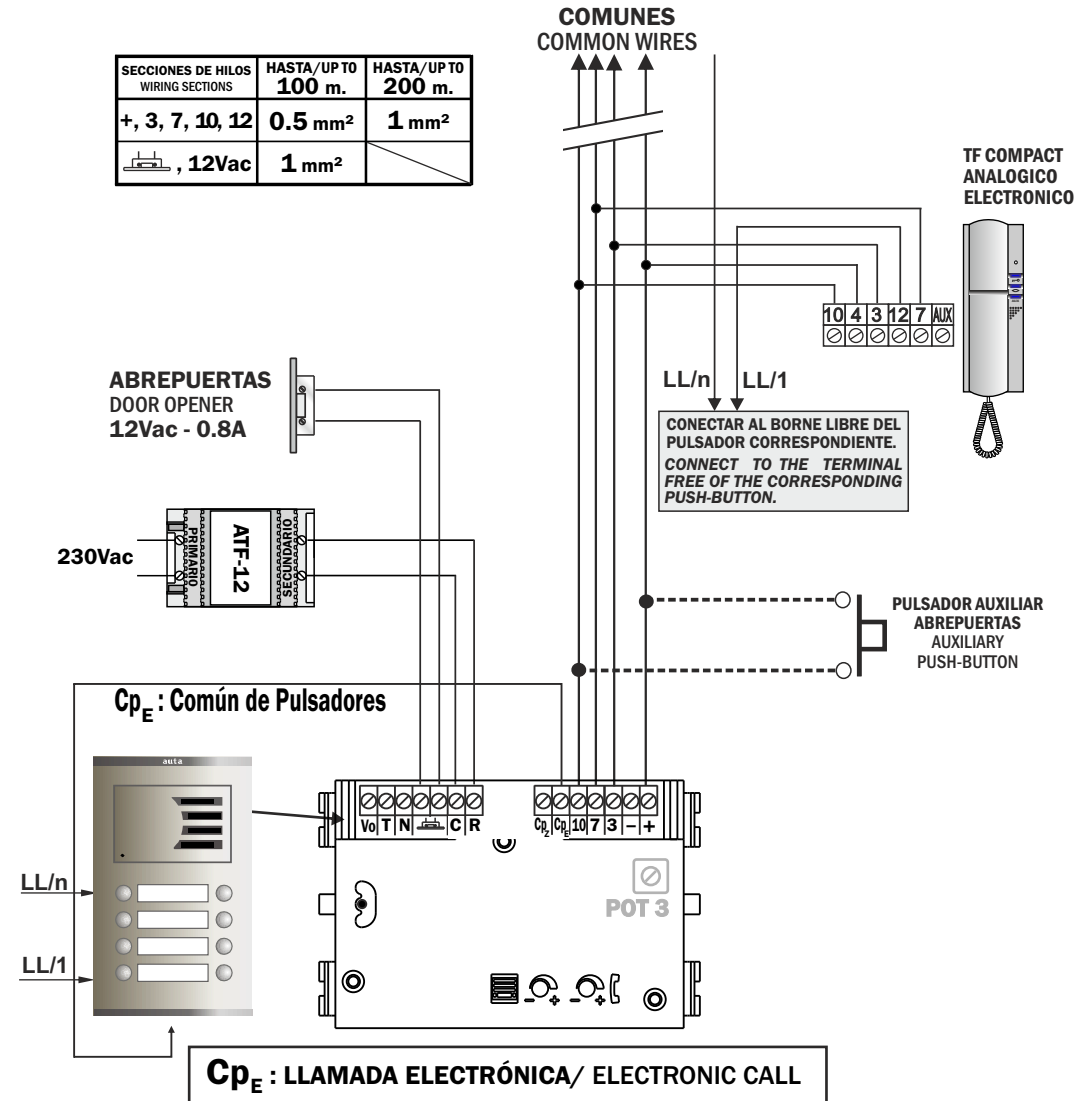

SUSTITUCION DE UN MF-93 POR UN MA-compact 509051

PLACA COMPACT

PORTERO ELECTRÓNICO

PANEL COMPACT

DOOR ENTRY SYSTEM

SUSTITUCION DE UN MF-S2 POR UN MA-compact 509051

Si los teléfonos se acoplan al colgar, abrir la tapa del módulo de fonía y regular adecuadamente POT 3.
If the telephones get audio feedback when hanging up, open de audio module cover and adjust POT 3 properly.

Si los teléfonos se acoplan al colgar, abrir la tapa del módulo de fonía y regular adecuadamente POT 3.
If the telephones get audio feedback when hanging up, open de audio module cover and adjust POT 3 properly.