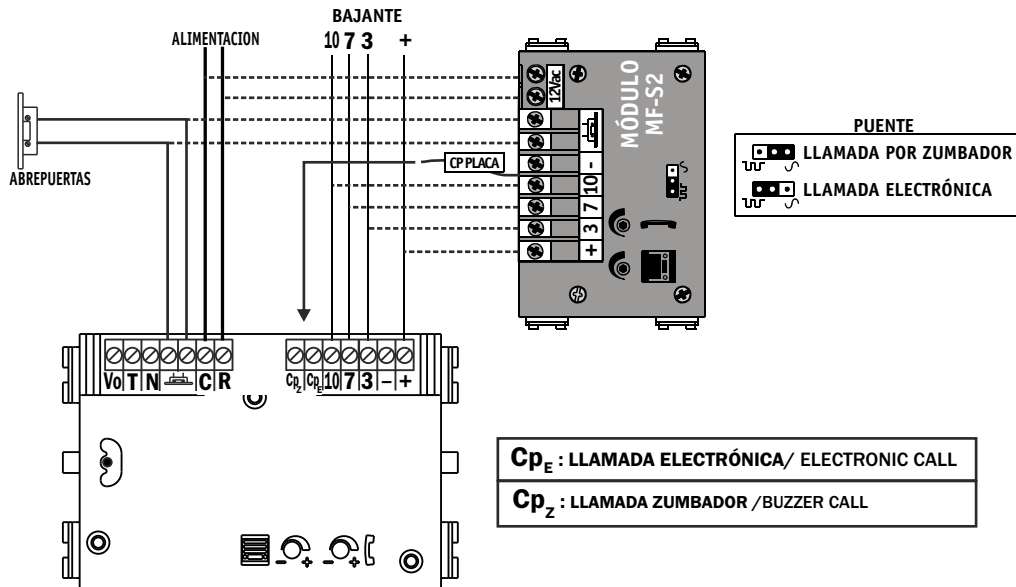

SUSTITUCION DE UN MF-93 POR UN MA-compact 509051

PLACA COMPACT

PORTERO ELECTRÓNICO

PANEL COMPACT

DOOR ENTRY SYSTEM

SUSTITUCION DE UN MF-S2 POR UN MA-compact 509051

Si los teléfonos se acoplan al colgar, abrir la tapa del módulo de fonía y regular adecuadamente POT 3.
If the telephones get audio feedback when hanging up, open de audio module cover and adjust POT 3 properly.

Si los teléfonos se acoplan al colgar, abrir la tapa del módulo de fonía y regular adecuadamente POT 3.
If the telephones get audio feedback when hanging up, open de audio module cover and adjust POT 3 properly.