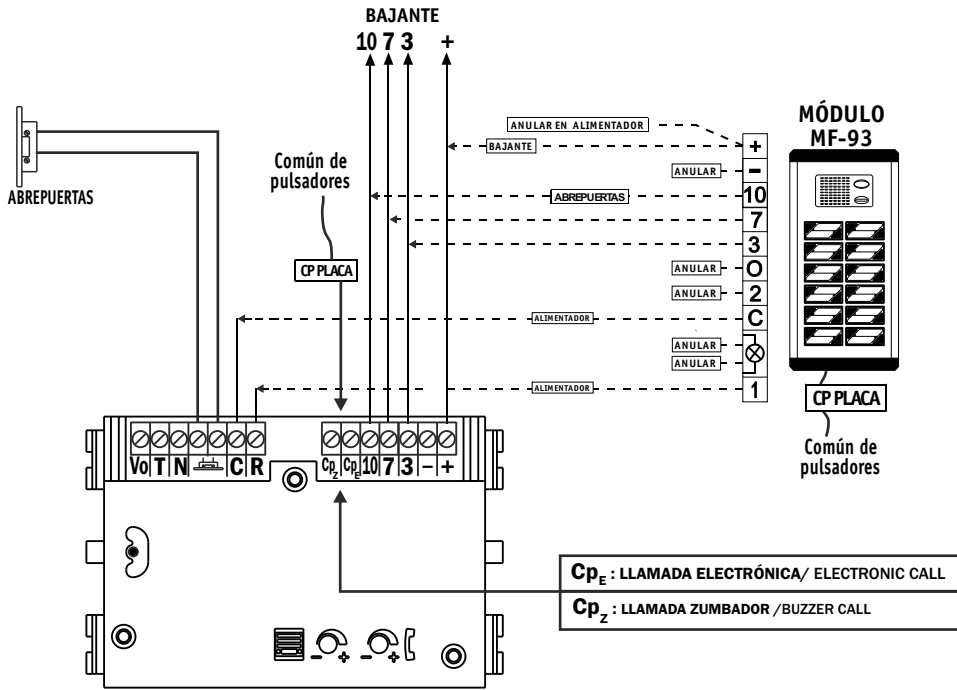

SUSTITUCION DE UN MF-93 POR UN MA-compact 509051

PLACA COMPACT

PORTERO ELECTRÓNICO

PANEL COMPACT

DOOR ENTRY SYSTEM

SUSTITUCION DE UN MF-S2 POR UN MA-compact 509051

Si los teléfonos se acoplan al colgar, abrir la tapa del módulo de fonía y regular adecuadamente POT 3.
If the telephones get audio feedback when hanging up, open de audio module cover and adjust POT 3 properly.

Si los teléfonos se acoplan al colgar, abrir la tapa del módulo de fonía y regular adecuadamente POT 3.
If the telephones get audio feedback when hanging up, open de audio module cover and adjust POT 3 properly.