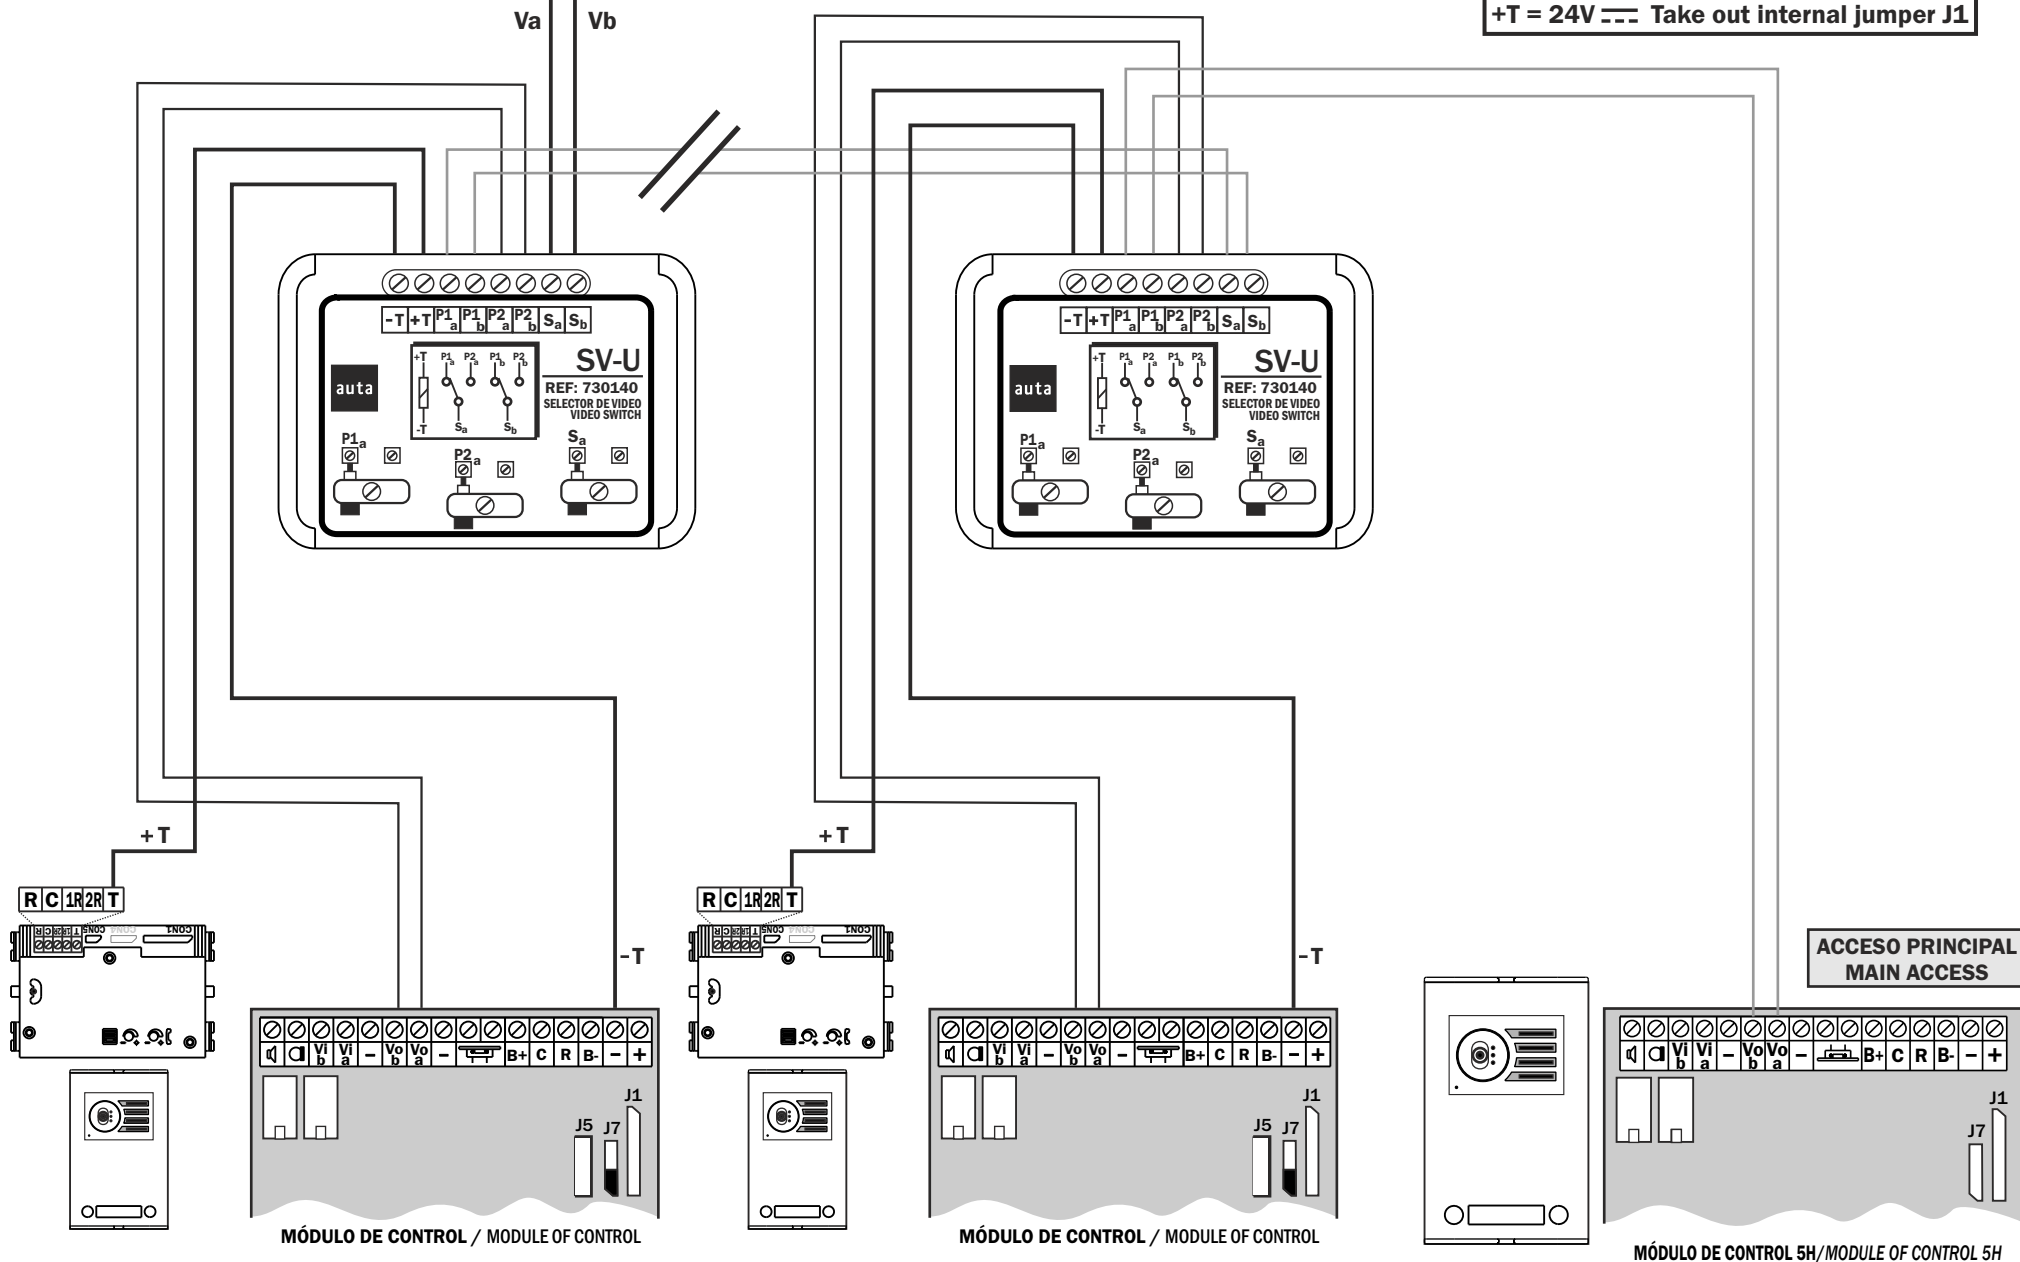

SELECTOR DE VIDEO / VIDEO SWITCH SV-U

auta

SELECTOR DE VIDEO / VIDEO SWITCH
2 ACCESOS CON VIDEO. 2 MAIN VIDEO ACSESSES

SECCIONES DE HILOS WIRING SECTIONS	HASTA/UP TO 100 m.	HASTA/UP TO 200 m.
T	0.5 mm²	1 mm²
COAXIAL	RG-59 de 75 Ohm	

- +T = 12V --- Configuración de fábrica
- +T = 24V --- Quitar el puente interior J1
- +T = 12V --- Default
- +T = 24V --- Take out internal jumper J1

SELECTOR DE VIDEO / VIDEO SWITCH SV-U / SV-U
 VARIOS ACCESOS CON VIDEO NOCOAXIAL. SEVERAL NOCOAX ACCESSES

+T = 12V --- Configuración de fábrica
 +T = 24V --- Quitar el puente interior J1
 +T = 12V --- Default
 +T = 24V --- Take out internal jumper J1

BAJANTE GENERAL
 COMMON WIRES

Va Vb

ACCESO PRINCIPAL
 MAIN ACCESS