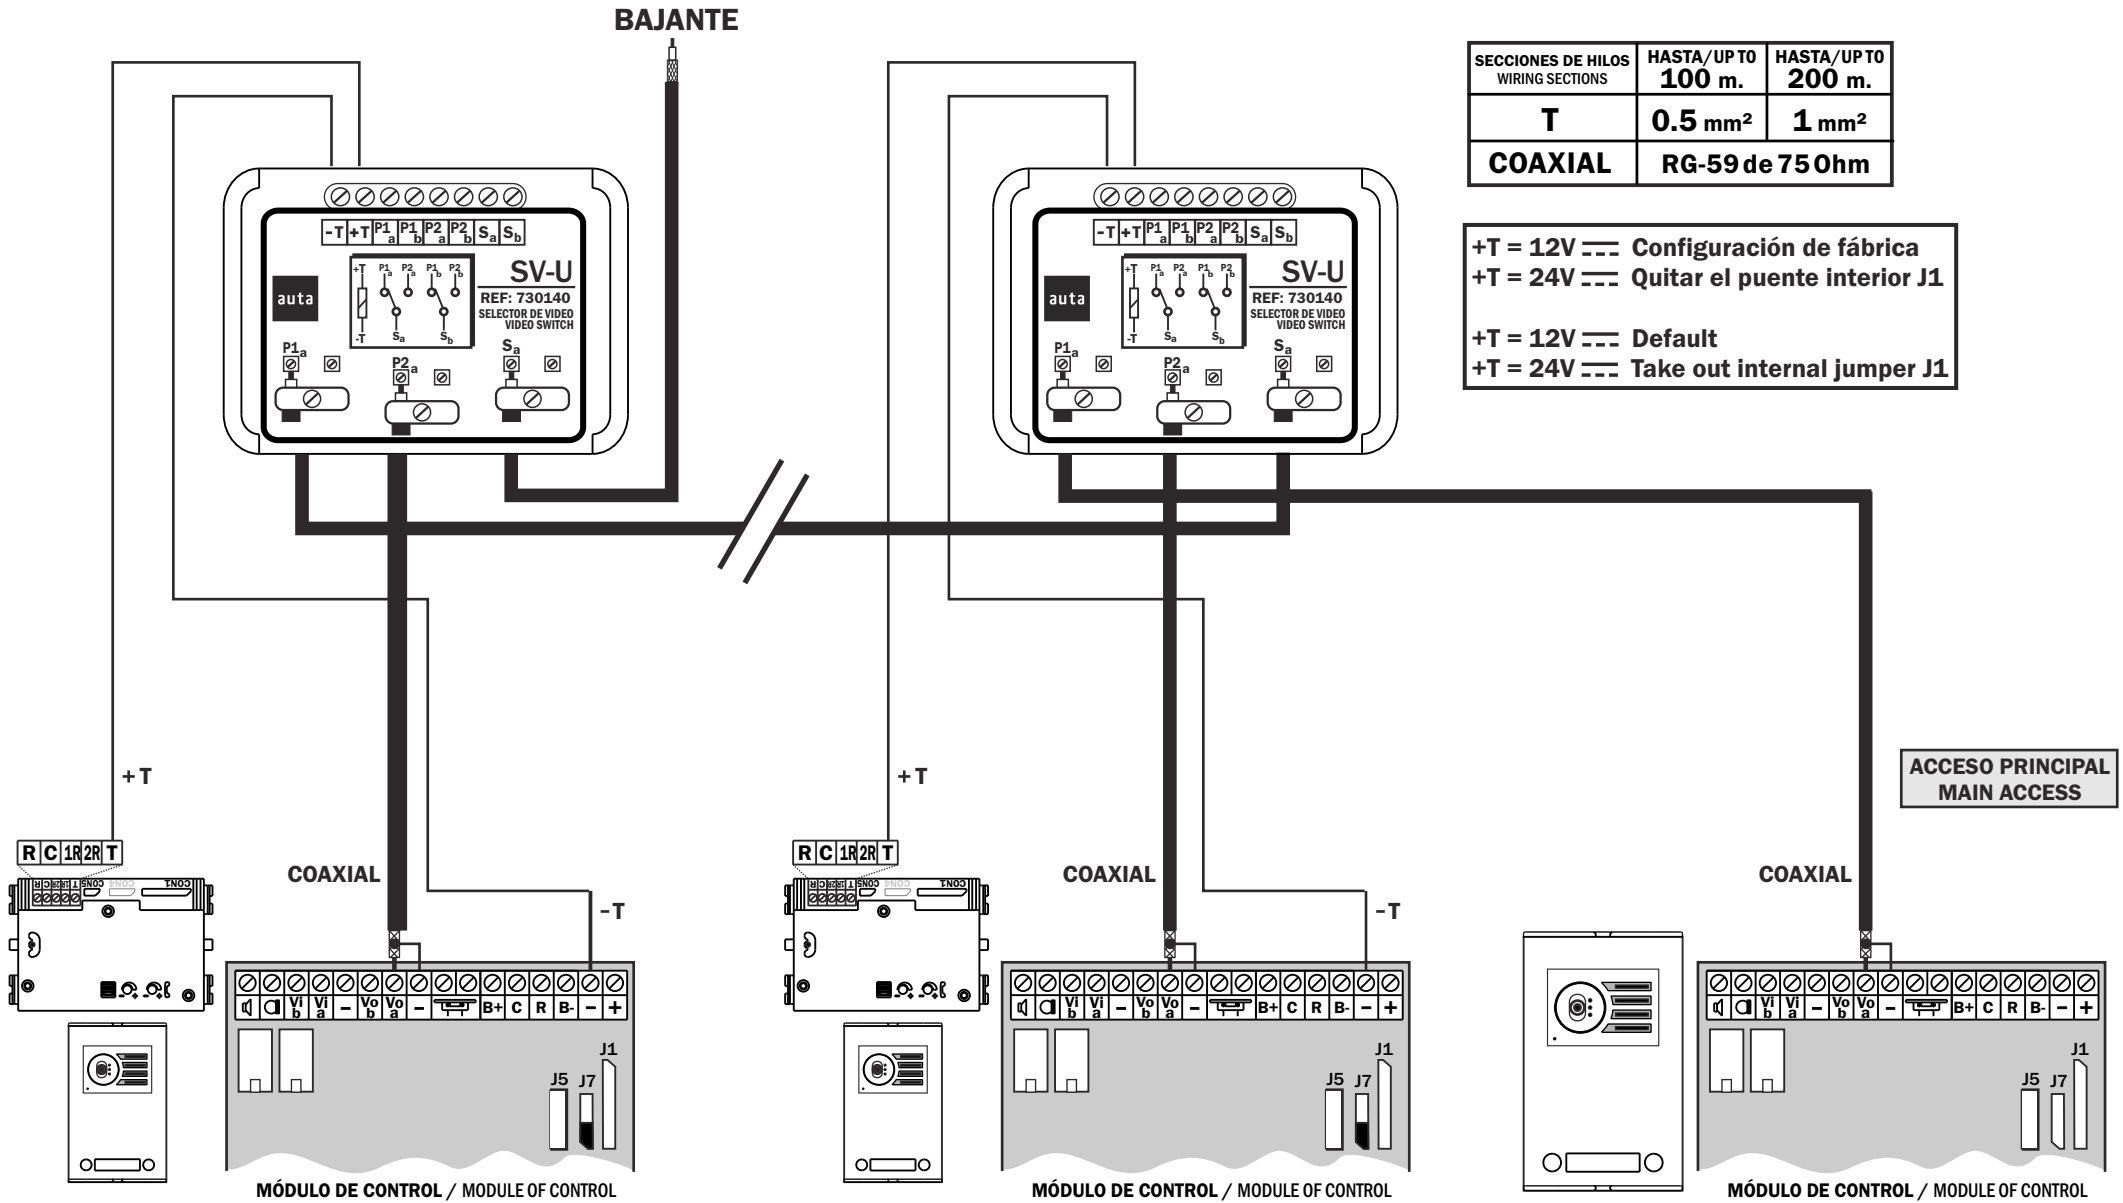

SELECTOR DE VIDEO / VIDEO SWITCH SV-U

auta

SELECTOR DE VIDEO / VIDEO SWITCH
2 ACCESOS CON VIDEO. 2 MAIN VIDEO ACSESSES

SECCIONES DE HILOS WIRING SECTIONS	HASTA/UP TO 100 m.	HASTA/UP TO 200 m.
T	0.5 mm²	1 mm²
COAXIAL	RG-59 de 75 Ohm	

- +T = 12V --- Configuración de fábrica
- +T = 24V --- Quitar el puente interior J1
- +T = 12V --- Default
- +T = 24V --- Take out internal jumper J1

SELECTOR DE VIDEO / VIDEO SWITCH SV-U / SV-U
 VARIOS ACCESOS CON VIDEO NOCOAXIAL. SEVERAL NOCOAX ACCESSES

+T = 12V --- Configuración de fábrica
 +T = 24V --- Quitar el puente interior J1
 +T = 12V --- Default
 +T = 24V --- Take out internal jumper J1

BAJANTE GENERAL
 COMMON WIRES

Va Vb

ACCESO PRINCIPAL
 MAIN ACCESS