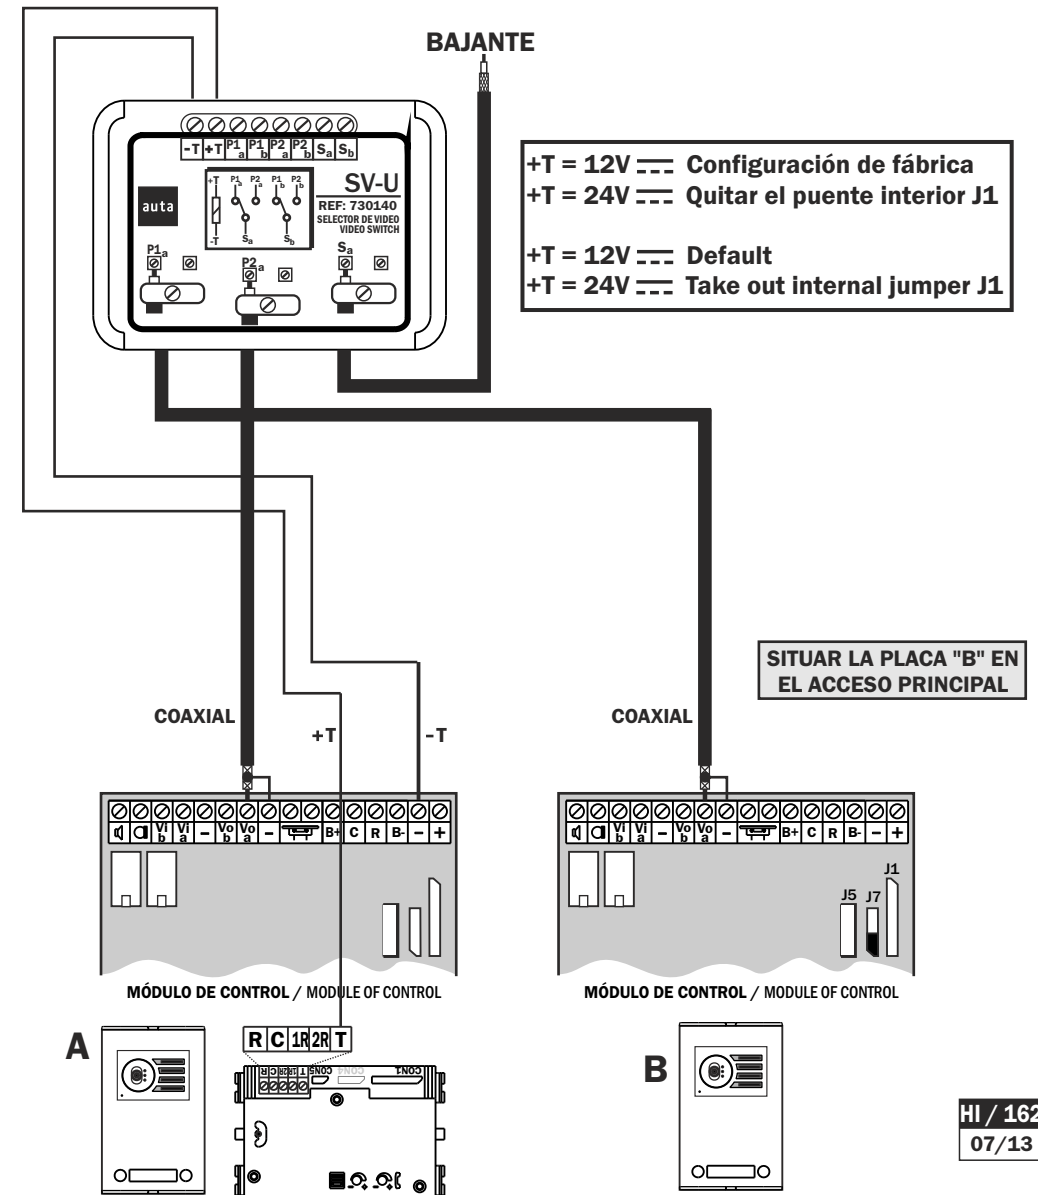

SELECTOR DE VIDEO / VIDEO SWITCH SV-U

auta

SELECTOR DE VIDEO / VIDEO SWITCH
2 ACCESOS CON VIDEO. 2 MAIN VIDEO ACSESSES

SECCIONES DE HILOS WIRING SECTIONS	HASTA/UP TO 100 m.	HASTA/UP TO 200 m.
T	0.5 mm²	1 mm²
COAXIAL	RG-59 de 75 Ohm	

- +T = 12V --- Configuración de fábrica
- +T = 24V --- Quitar el puente interior J1
- +T = 12V --- Default
- +T = 24V --- Take out internal jumper J1

SELECTOR DE VIDEO / VIDEO SWITCH SV-U / SV-U
 VARIOS ACCESOS CON VIDEO NOCOAXIAL. SEVERAL NOCOAX ACCESSES

+T = 12V --- Configuración de fábrica
 +T = 24V --- Quitar el puente interior J1
 +T = 12V --- Default
 +T = 24V --- Take out internal jumper J1

BAJANTE GENERAL
 COMMON WIRES

Va Vb

ACCESO PRINCIPAL
 MAIN ACCESS