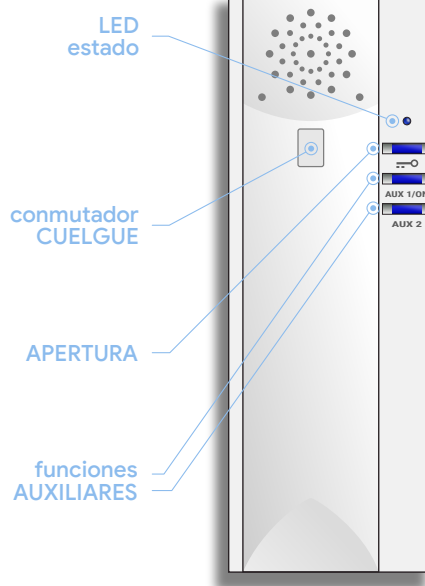

auta

teléfono COMPACT ANALÓGICO ELECTRÓNICO

ref: 700305

- medidas 79 (an) x 217 (al) x 50 (pr) mm
- montaje superficie
- funciones auxiliares
- led de estado
- sistema de AUDIO HD

Funcionamiento

llamada y conversación

Cuando se recibe una llamada desde placa de calle el teléfono comienza a sonar y el LED de estado se enciende. El usuario podrá abrir directamente, presionando el pulsador  , o descolgar el auricular para establecer una conversación.

funciones externas

El teléfono dispone de 2 pulsadores independientes que permiten realizar maniobras auxiliares, como el accionamiento de puertas de garaje, encendido de luces, riego, etc...

Para ello se usará un relé auxiliar Auta conectado al circuito de maniobra que se desee controlar.