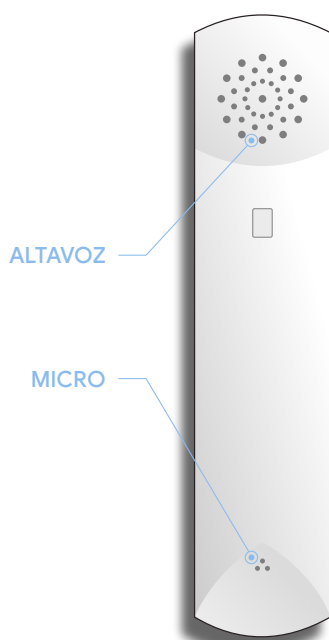

auta

teléfono COMPACT ANALÓGICO ELECTRÓNICO

ref: 700305

- medidas 79 (an) x 217 (al) x 50 (pr) mm
- montaje superficie
- funciones auxiliares
- led de estado
- sistema de AUDIO HD

Funcionamiento

llamada y conversación

Cuando se recibe una llamada desde placa de calle el teléfono comienza a sonar y el LED de estado se enciende. El usuario podrá abrir directamente, presionando el pulsador  , o descolgar el auricular para establecer una conversación.

funciones externas

El teléfono dispone de 2 pulsadores independientes que permiten realizar maniobras auxiliares, como el accionamiento de puertas de garaje, encendido de luces, riego, etc...

Para ello se usará un relé auxiliar Auta conectado al circuito de maniobra que se desee controlar.