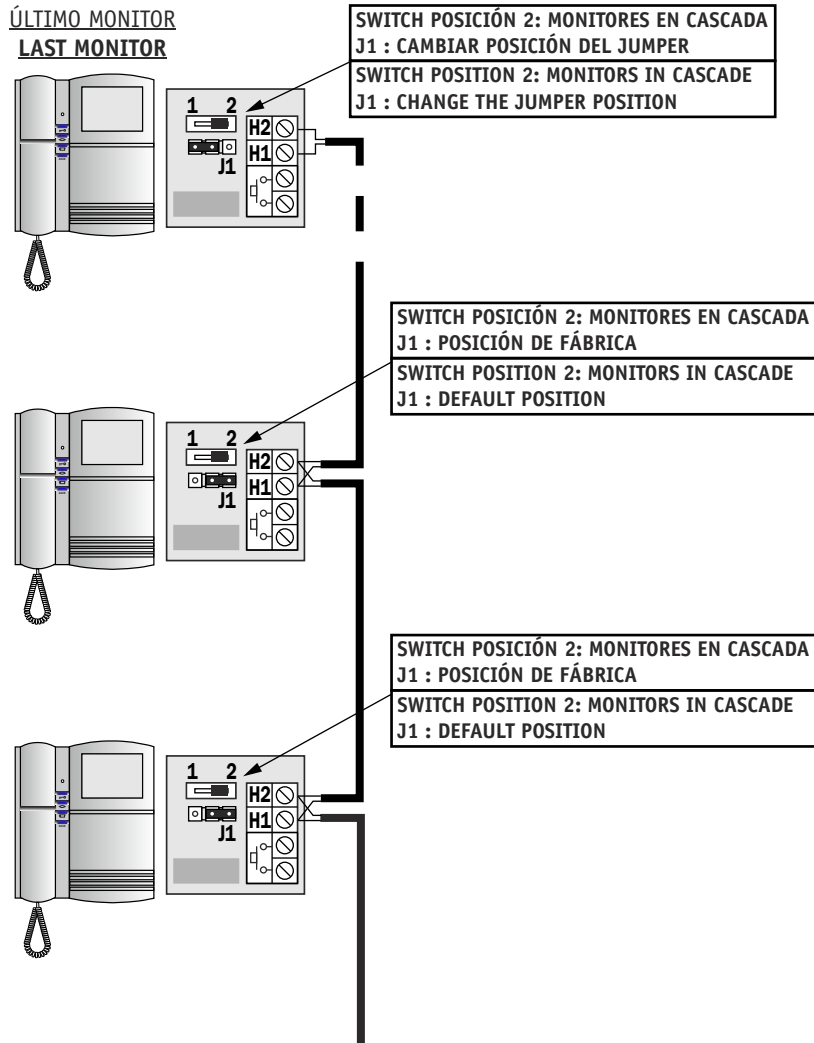

MONITORES EN CASCADA - MONITORS IN CASCADE

MÓDULO DE CONEXIÓN COMPACT
MODULE OF CONNECTION
2H

REF: 750699

1	MONITOR CONECTADO A LA SALIDA DE UN DISTRIBUIDOR 2H
2	MONITOR CONECTADO AL BUS SIN PASAR POR UN DISTRIBUIDOR 2H MONITOR INSTALADO EN CASCADE
	POSICIÓN DEL JUMPER EN EL ÚLTIMO MONITOR INSTALADO EN CASCADE
	POSICIÓN POR DEFECTO DEL JUMPER.
1	MONITOR CONNECTED TO THE OUTPUT OF A 2H DISTRIBUTOR
2	MONITOR CONNECTED DIRECTLY TO THE RISER. IT DOES NOT GO THROUGH A 2H DISTRIBUTOR OUTPUT. CASCADE INSTALLATION
	DEFAULT POSITION IN ALL MONITORS BUT THE LAST ONE, IN A CASCADE INSTALLATION
	CHANGE THE JUMPER POSITION IN THE LAST MONITOR, IN A CASCADE INSTALLATION

Monitores COMPACT 2H con distribuidores por planta
2H COMPACT monitors with distributors per floor