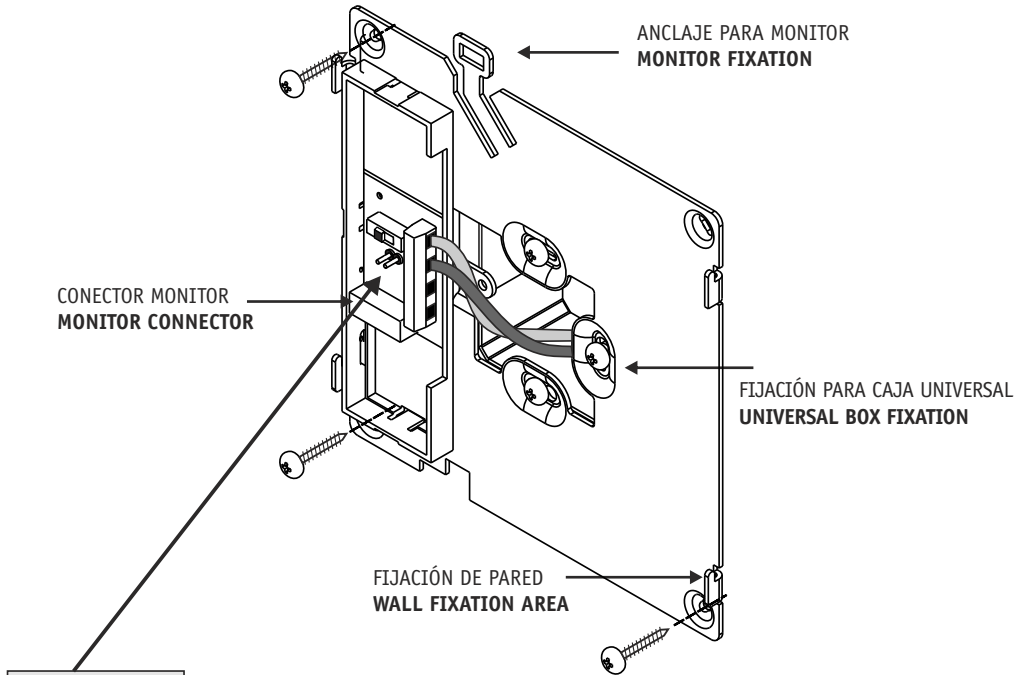

MONITORES EN CASCADA - MONITORS IN CASCADE

MÓDULO DE CONEXIÓN COMPACT
MODULE OF CONNECTION
2H

REF: 750699

1	MONITOR CONECTADO A LA SALIDA DE UN DISTRIBUIDOR 2H
2	MONITOR CONECTADO AL BUS SIN PASAR POR UN DISTRIBUIDOR 2H MONITOR INSTALADO EN CASCADE
	POSICIÓN DEL JUMPER EN EL ÚLTIMO MONITOR INSTALADO EN CASCADE
	POSICIÓN POR DEFECTO DEL JUMPER.
1	MONITOR CONNECTED TO THE OUTPUT OF A 2H DISTRIBUTOR
2	MONITOR CONNECTED DIRECTLY TO THE RISER. IT DOES NOT GO THROUGH A 2H DISTRIBUTOR OUTPUT. CASCADE INSTALLATION
	DEFAULT POSITION IN ALL MONITORS BUT THE LAST ONE, IN A CASCADE INSTALLATION
	CHANGE THE JUMPER POSITION IN THE LAST MONITOR, IN A CASCADE INSTALLATION

Monitores COMPACT 2H con distribuidores por planta
2H COMPACT monitors with distributors per floor