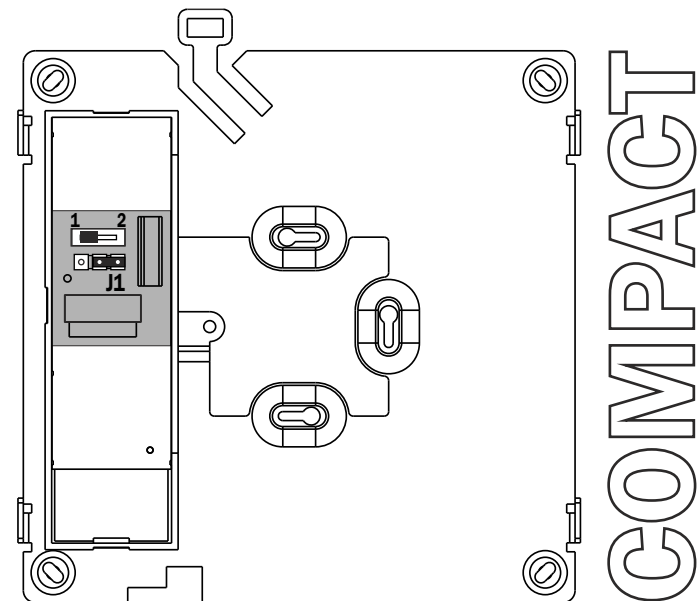

MONITORES EN CASCADA - MONITORS IN CASCADE

MÓDULO DE CONEXIÓN COMPACT
MODULE OF CONNECTION
2H

REF: 750699

1	MONITOR CONECTADO A LA SALIDA DE UN DISTRIBUIDOR 2H
2	MONITOR CONECTADO AL BUS SIN PASAR POR UN DISTRIBUIDOR 2H MONITOR INSTALADO EN CASCADE
	POSICIÓN DEL JUMPER EN EL ÚLTIMO MONITOR INSTALADO EN CASCADE
	POSICIÓN POR DEFECTO DEL JUMPER.
1	MONITOR CONNECTED TO THE OUTPUT OF A 2H DISTRIBUTOR
2	MONITOR CONNECTED DIRECTLY TO THE RISER. IT DOES NOT GO THROUGH A 2H DISTRIBUTOR OUTPUT. CASCADE INSTALLATION
	DEFAULT POSITION IN ALL MONITORS BUT THE LAST ONE, IN A CASCADE INSTALLATION
	CHANGE THE JUMPER POSITION IN THE LAST MONITOR, IN A CASCADE INSTALLATION

Monitores COMPACT 2H con distribuidores por planta
2H COMPACT monitors with distributors per floor