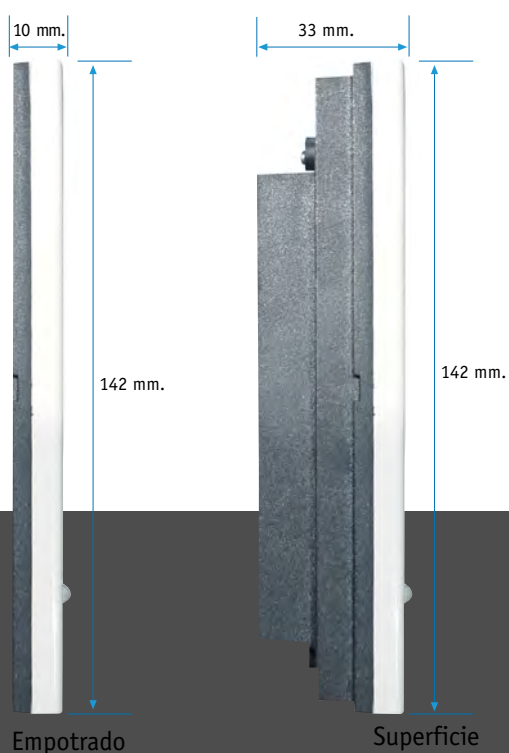

e-COMPACT PLUS

NUEVA PANTALLA PANORAMICA

- Diseño extraplano
Superficie: 178 x 142 x 33 mm.
Empotrado: 178 x 142 x 10 mm.
- Manos Libres
- Pantalla color LCD PANORAMICA 16:9

E-COMPACT PLUS

Un nuevo monitor donde se combina e-volución, e-economía y e-xtrasencillez.

Valores que definen al nuevo monitor manos libres E-COMPACT de auta.

E-COMPACT negro

E-COMPACT blanco

e-COMPACT

P L U S

LCD MANOS LIBRES

El nuevo monitor E-COMPACT de auta, con su diseño extraplano, dos colores a elegir, blanco o negro, y la posibilidad de instalación en superficie o empotrado, permite su colocación en cualquier ambiente sea cual sea su estilo y color, dándole un toque tecnológico a su hogar, gracias a su pantalla LCD color panorámico y su sistema de comunicación manos libres.