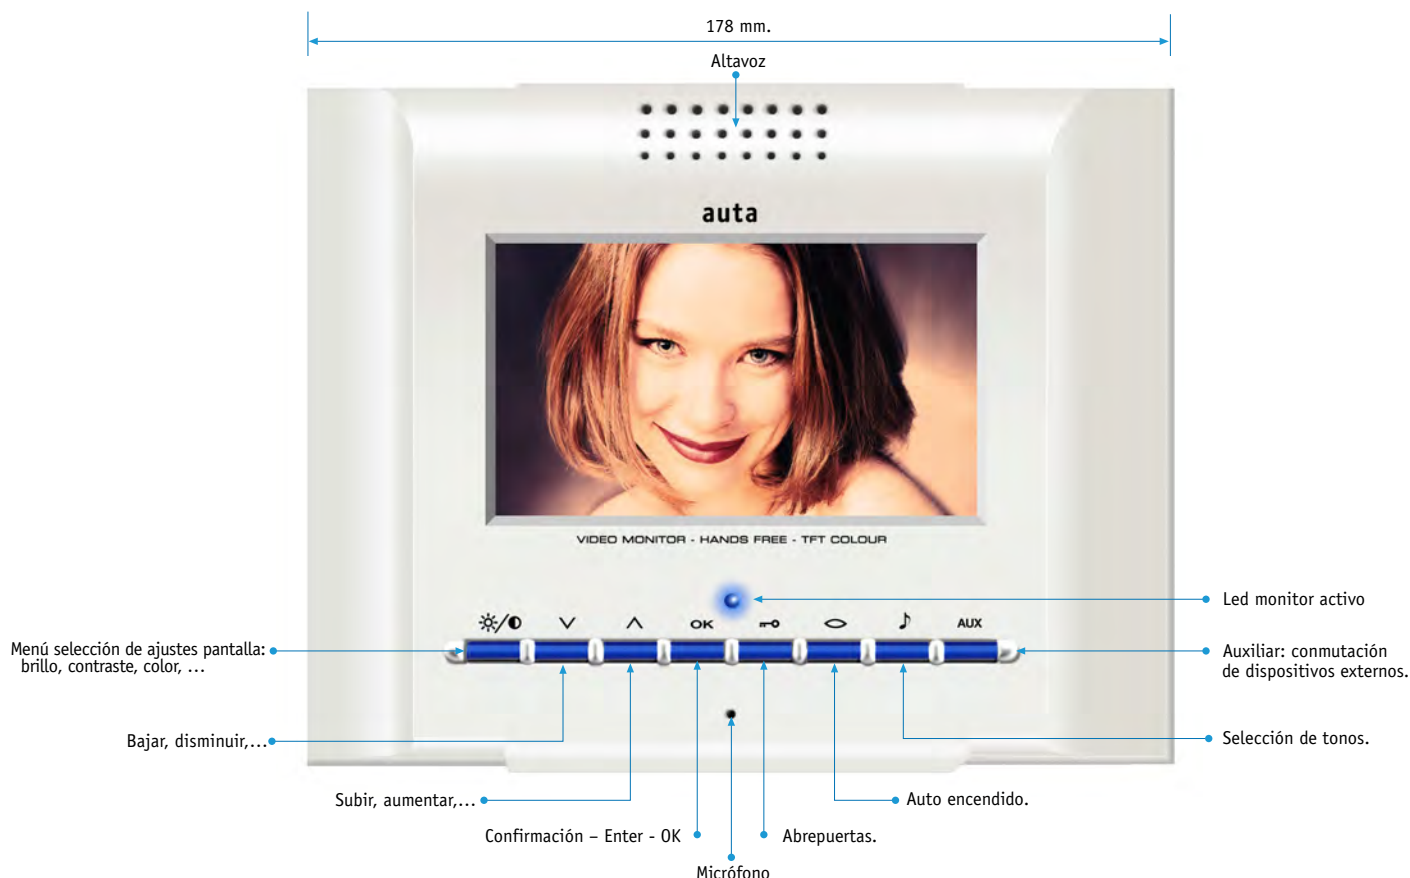

e-COMPACT PLUS

NUEVA PANTALLA PANORAMICA

- Diseño extraplano
Superficie: 178 x 142 x 33 mm.
Empotrado: 178 x 142 x 10 mm.
- Manos Libres
- Pantalla color LCD PANORAMICA 16:9

E-COMPACT PLUS

Un nuevo monitor donde se combina e-volución, e-economía y e-xtrasencillez.

Valores que definen al nuevo monitor manos libres E-COMPACT de auta.

E-COMPACT negro

E-COMPACT blanco

e-COMPACT

P L U S

LCD MANOS LIBRES

El nuevo monitor E-COMPACT de auta, con su diseño extraplano, dos colores a elegir, blanco o negro, y la posibilidad de instalación en superficie o empotrado, permite su colocación en cualquier ambiente sea cual sea su estilo y color, dándole un toque tecnológico a su hogar, gracias a su pantalla LCD color panorámico y su sistema de comunicación manos libres.