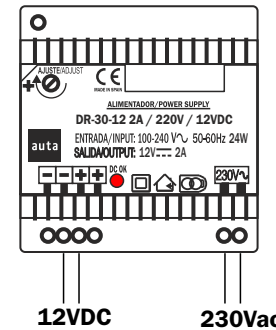

ALIMENTADOR-POWER SUPPLY  
**ALV-DIGITAL**  
 DR-30-12 2A / 220V / 12VDC

CARACTERÍSTICAS - CHARACTERISTICS.

ALV-DIGITAL 12VDC	
ENTRADA-INPUT	SALIDA-OUTPUT
100-240 V <sub>~</sub> 50-60Hz 24W	±12V $\overline{=}$ 2A

MONTAJE / MOUNTING

MONTAR COMO EN LA IMAGEN  
MOUNT LIKE THE PICTURE

REF: 716003

HI / 213  
05/15

ALIMENTADOR-POWER SUPPLY  
**ALV-DIGITAL**  
 DR-30-12 2A / 220V / 12VDC

CARACTERÍSTICAS - CHARACTERISTICS.

ALV-DIGITAL 12VDC	
ENTRADA-INPUT	SALIDA-OUTPUT
100-240 V <sub>~</sub> 50-60Hz 24W	±12V $\overline{=}$ 2A

MONTAJE / MOUNTING

MONTAR COMO EN LA IMAGEN  
MOUNT LIKE THE PICTURE

REF: 716003

HI / 213  
05/15