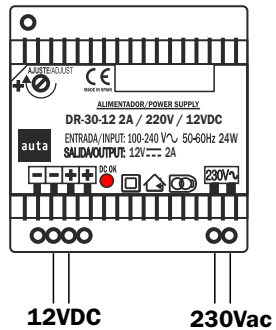

ALIMENTADOR-POWER SUPPLY  
**ALV-DIGITAL**  
 DR-30-12 2A / 220V / 12VDC

CARACTERÍSTICAS - CHARACTERISTICS.

ALV-DIGITAL 12VDC	
ENTRADA-INPUT	SALIDA-OUTPUT
100-240 V <sub>~</sub> 50-60Hz 24W	±12V $\overline{=}$ 2A

MONTAJE / MOUNTING

MONTAR COMO EN LA IMAGEN  
MOUNT LIKE THE PICTURE

REF: 716003

HI / 213  
05/15

ALIMENTADOR-POWER SUPPLY  
**ALV-DIGITAL**  
 DR-30-12 2A / 220V / 12VDC

CARACTERÍSTICAS - CHARACTERISTICS.

ALV-DIGITAL 12VDC	
ENTRADA-INPUT	SALIDA-OUTPUT
100-240 V <sub>~</sub> 50-60Hz 24W	±12V $\overline{=}$ 2A

MONTAJE / MOUNTING

MONTAR COMO EN LA IMAGEN  
MOUNT LIKE THE PICTURE

REF: 716003

HI / 213  
05/15