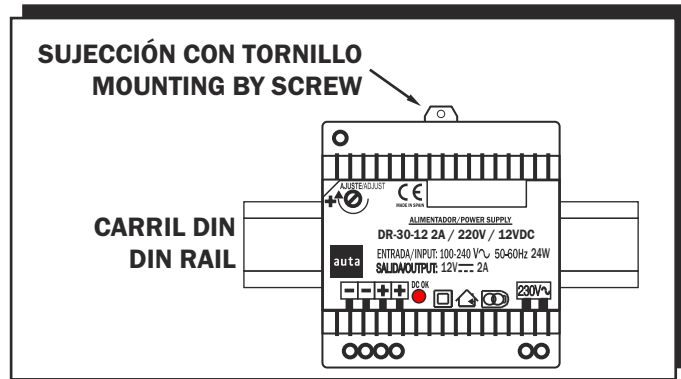

ALIMENTADOR-POWER SUPPLY  
**ALV-DIGITAL**  
 DR-30-12 2A / 220V / 12VDC

CARACTERÍSTICAS - CHARACTERISTICS.

ALV-DIGITAL 12VDC	
ENTRADA-INPUT	SALIDA-OUTPUT
100-240 V <sub>~</sub> 50-60Hz 24W	±12V $\overline{=}$ 2A

MONTAJE / MOUNTING

MONTAR COMO EN LA IMAGEN  
MOUNT LIKE THE PICTURE

REF: 716003

HI / 213  
05/15

ALIMENTADOR-POWER SUPPLY  
**ALV-DIGITAL**  
 DR-30-12 2A / 220V / 12VDC

CARACTERÍSTICAS - CHARACTERISTICS.

ALV-DIGITAL 12VDC	
ENTRADA-INPUT	SALIDA-OUTPUT
100-240 V <sub>~</sub> 50-60Hz 24W	±12V $\overline{=}$ 2A

MONTAJE / MOUNTING

MONTAR COMO EN LA IMAGEN  
MOUNT LIKE THE PICTURE

REF: 716003

HI / 213  
05/15