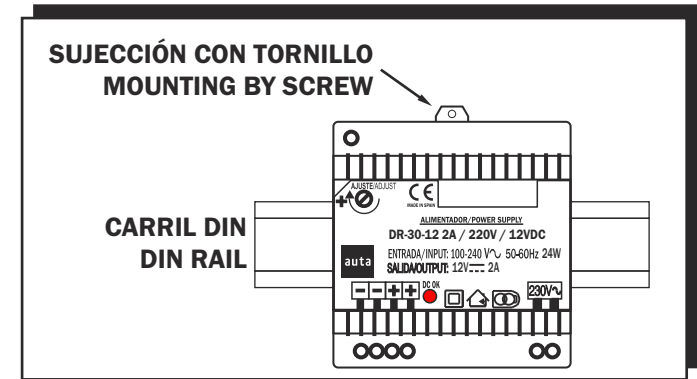

ALIMENTADOR-POWER SUPPLY  
**ALV-DIGITAL**  
 DR-30-12 2A / 220V / 12VDC

CARACTERÍSTICAS - CHARACTERISTICS.

ALV-DIGITAL 12VDC	
ENTRADA-INPUT	SALIDA-OUTPUT
100-240 V <sub>~</sub> 50-60Hz 24W	±12V $\overline{=}$ 2A

MONTAJE / MOUNTING

MONTAR COMO EN LA IMAGEN  
MOUNT LIKE THE PICTURE

REF: 716003

HI / 213  
05/15

ALIMENTADOR-POWER SUPPLY  
**ALV-DIGITAL**  
 DR-30-12 2A / 220V / 12VDC

CARACTERÍSTICAS - CHARACTERISTICS.

ALV-DIGITAL 12VDC	
ENTRADA-INPUT	SALIDA-OUTPUT
100-240 V <sub>~</sub> 50-60Hz 24W	±12V $\overline{=}$ 2A

MONTAJE / MOUNTING

MONTAR COMO EN LA IMAGEN  
MOUNT LIKE THE PICTURE

REF: 716003

HI / 213  
05/15