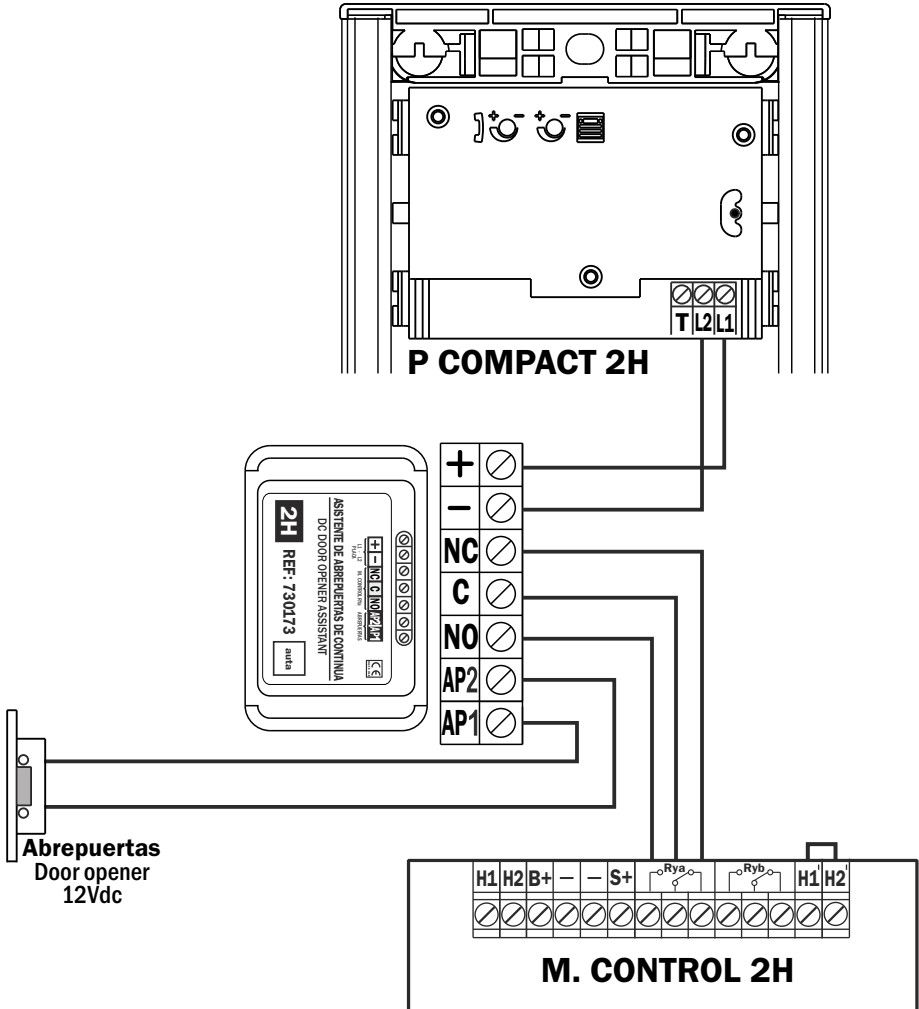

## DC DOOR OPENER ASSISTANT

En instalaciones donde la fuente de alimentación está muy alejada del módulo de control o el cableado es deficiente, el "asistente de abrepuertas de continua" proporciona un aporte extra de energía para la activación de los abrepuertas.

In installations where the power supply is far away from module of control or wiring is poor, the "DC door opener assistant" provides an extra power supply to activate the door opener.

REF: 730173

HI-327  
10/16