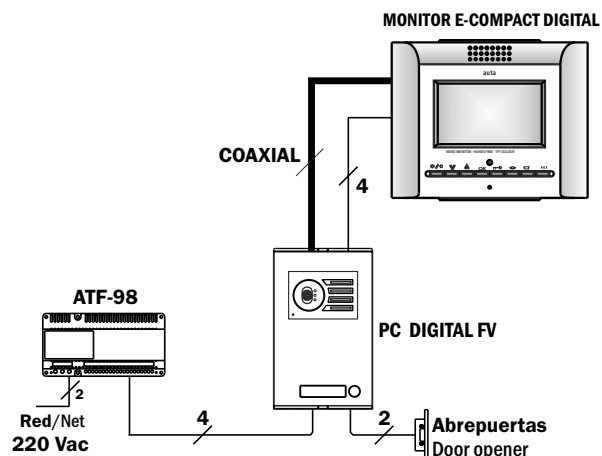

## SISTEMA DIGITAL COAXIAL

- a) Cabezal superior./Grey top head
- b) Rejilla del módulo de fonía./Audio module grill
- c) Placa de aluminio./Aluminium extruded
- d) Telecámara./Camera module
- e) Pulsador de llamada./Call push-button
- f) Tarjetero de identificación./Identification cardholder
- g) Cabezal inferior. /Grey bottom head
- h) Fijación superior a caja de empotrar./Top fixing to the mounting box
- i) Módulo de fonía./Audio module
- j) Ajustes de volumen./Volume adjustment
- k) Ajuste de la orientación de la telecámara. /Camera orientation adjustment.
- l) Tapa del tarjetero de identificación. /Identification cardholder cover
- m) Bornes de conexión de los pulsadores. /Connection terminals push-button
- n) Portalámparas y lámparas. /Lamps and sockets
- o) Fijación inferior a caja de empotrar. /Bottom fixing to the mounting box
- p) Muelle de abatimiento de placa. /Panel taking down spring
- q) Conector de los módulos de audio y video. /Audio and camera module connection
- r) Conector de columnas./Columns connector
- s) Conector de filas./Lines connector
- t) Alimentación de la lámpara/lamp's power supply
- u) Alimentación de la lámpara/lamp's power supply

**Esquema unifilar - Schematic representation**

**Relación de material- Materials relation**

COMPONENTES/ COMPONENTS	NOMBRE/NAME	UNIDADES/ UNITS	REF.
Monitor Monitor	Monitor E-COMPACT digital digital E-COMPACT monitor	1	
Placa de calle Outside panel	PC digital FV	1	
Caja de empotrar mounting box	Caja de empotrar mounting box	1	509022
Módulo de control module of control	Módulo de control module of control	1	600013
Alimentador Power supply	ALV-1.5A	1	715303
Abrepuertas Door opener	Abrepuertas Door opener	*	720001