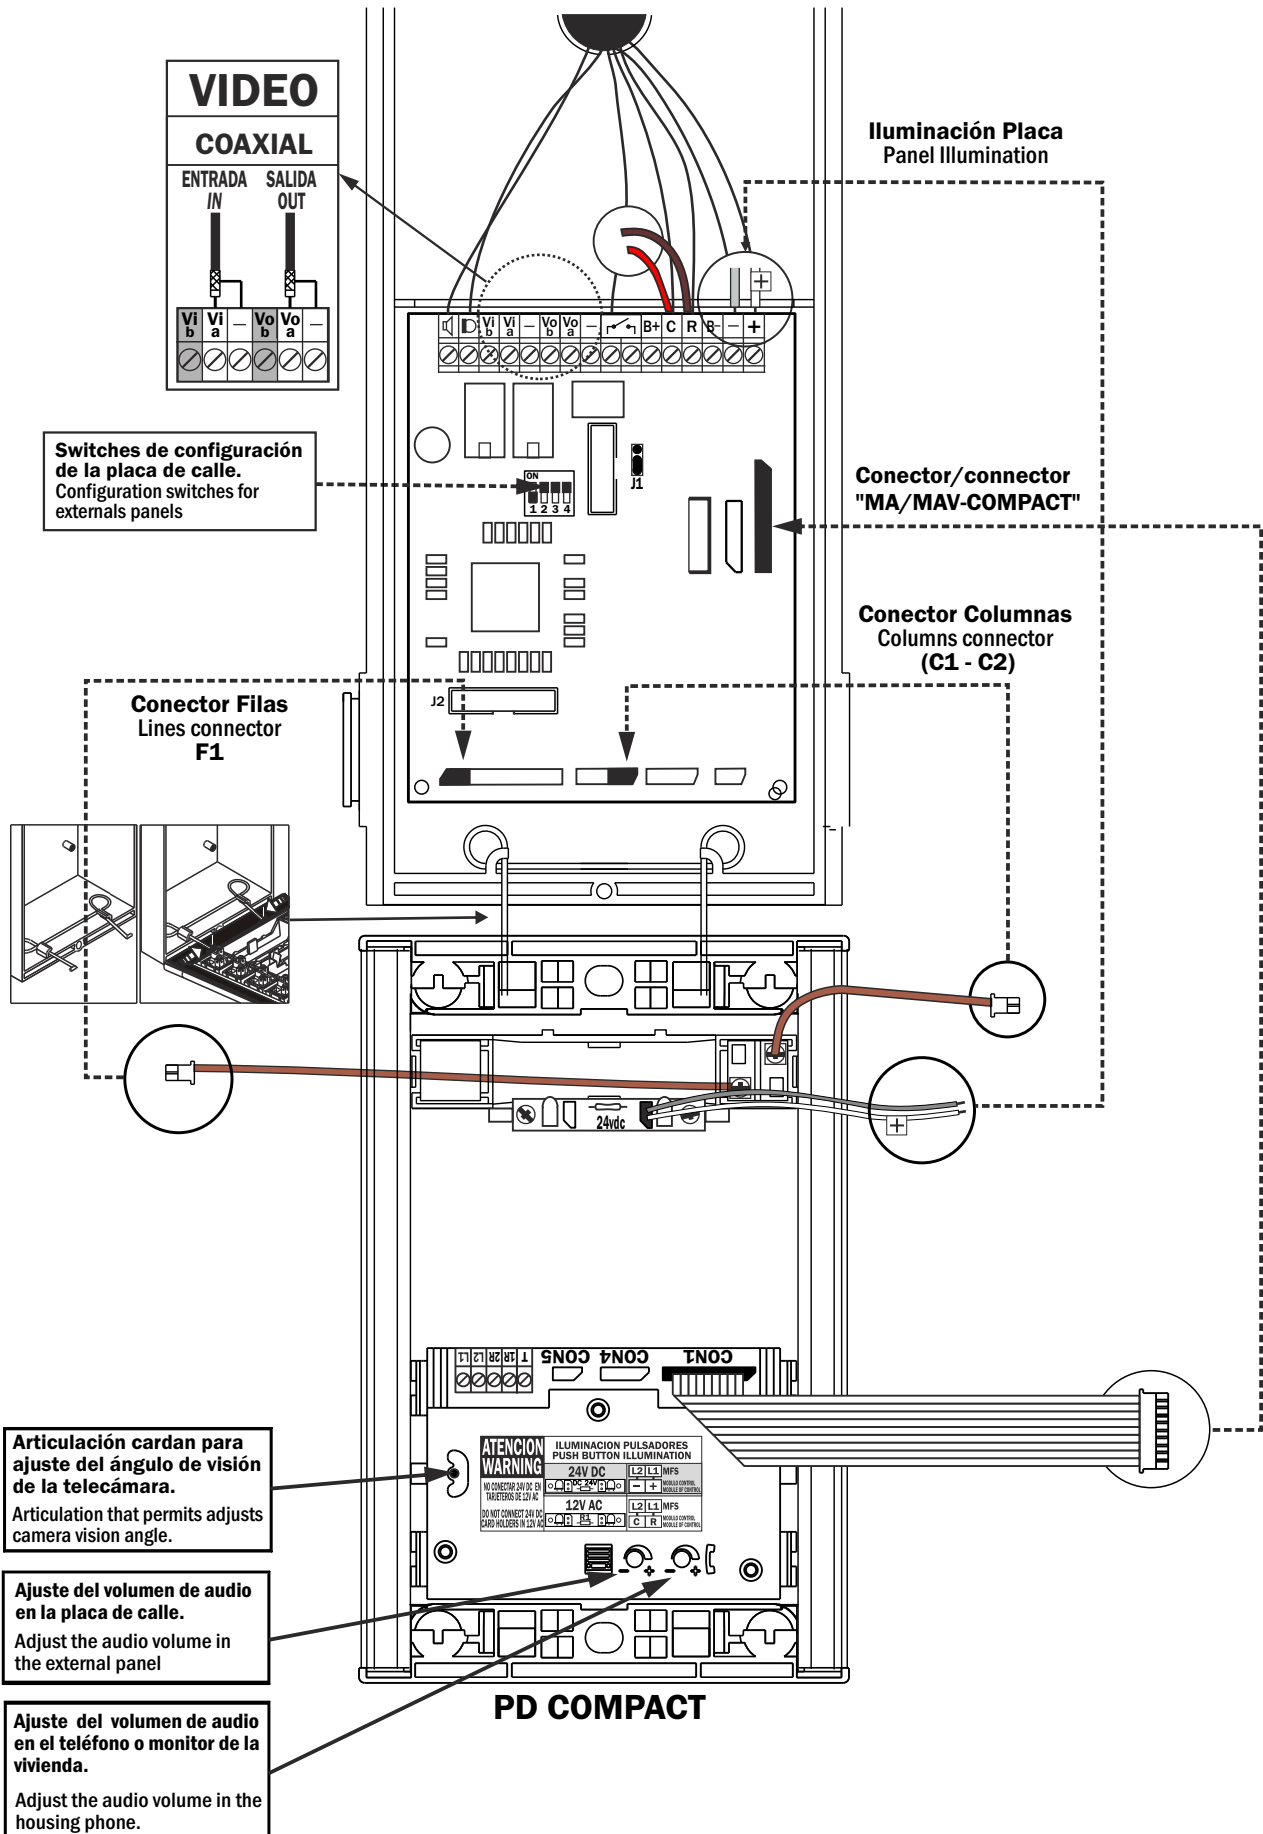

## SISTEMA DIGITAL COAXIAL

- a) Cabezal superior./Grey top head
- b) Rejilla del módulo de fonía./Audio module grill
- c) Placa de aluminio./Aluminium extruded
- d) Telecámara./Camera module
- e) Pulsador de llamada./Call push-button
- f) Tarjetero de identificación./Identification cardholder
- g) Cabezal inferior. /Grey bottom head
- h) Fijación superior a caja de empotrar./Top fixing to the mounting box
- i) Módulo de fonía./Audio module
- j) Ajustes de volumen./Volume adjustment
- k) Ajuste de la orientación de la telecámara. /Camera orientation adjustment.
- l) Tapa del tarjetero de identificación. /Identification cardholder cover
- m) Bornes de conexión de los pulsadores. /Connection terminals push-button
- n) Portalámparas y lámparas. /Lamps and sockets
- o) Fijación inferior a caja de empotrar. /Bottom fixing to the mounting box
- p) Muelle de abatimiento de placa. /Panel taking down spring
- q) Conector de los módulos de audio y video. /Audio and camera module connection
- r) Conector de columnas./Columns connector
- s) Conector de filas./Lines connector
- t) Alimentación de la lámpara/lamp's power supply
- u) Alimentación de la lámpara/lamp's power supply

**Esquema unifilar - Schematic representation**

**Relación de material- Materials relation**

COMPONENTES/ COMPONENTS	NOMBRE/NAME	UNIDADES/ UNITS	REF.
Monitor Monitor	Monitor E-COMPACT digital digital E-COMPACT monitor	1	
Placa de calle Outside panel	PC digital FV	1	
Caja de empotrar mounting box	Caja de empotrar mounting box	1	509022
Módulo de control module of control	Módulo de control module of control	1	600013
Alimentador Power supply	ALV-1.5A	1	715303
Abrepuertas Door opener	Abrepuertas Door opener	*	720001

(1) unidades según instalación. Units depending on installation  
 (\*) No incluido. Not included

**Funcionamiento - Functioning**

(Ver hoja informativa adjunta)  
 (See HI-200)

Illuminación - Illumination