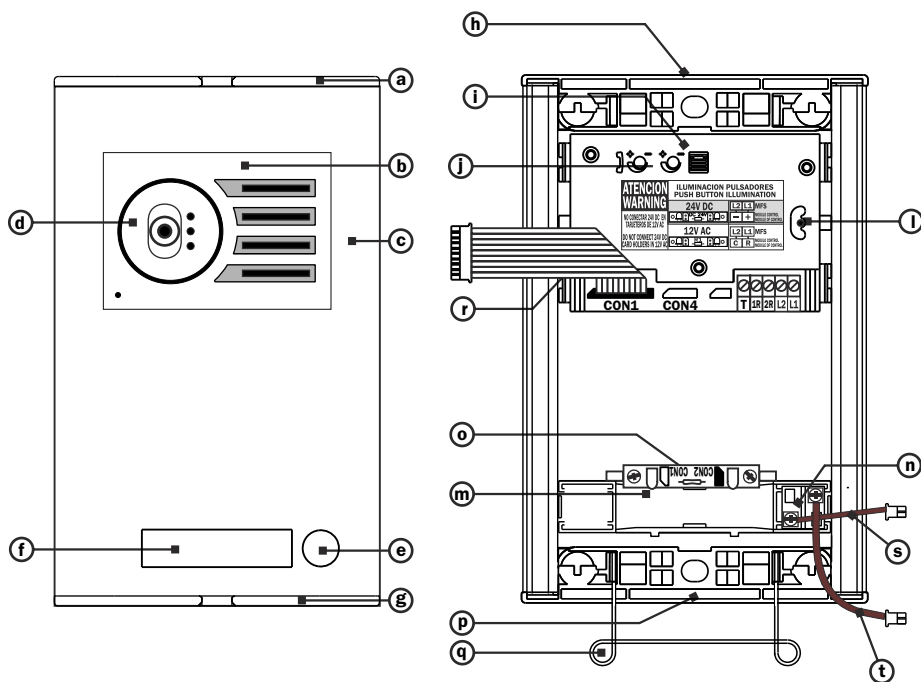

## SISTEMA DIGITAL COAXIAL

- a) Cabezal superior./Grey top head
- b) Rejilla del módulo de fonía./Audio module grill
- c) Placa de aluminio./Aluminium extruded
- d) Telecámara./Camera module
- e) Pulsador de llamada./Call push-button
- f) Tarjetero de identificación./Identification cardholder
- g) Cabezal inferior. /Grey bottom head
- h) Fijación superior a caja de empotrar./Top fixing to the mounting box
- i) Módulo de fonía./Audio module
- j) Ajustes de volumen./Volume adjustment
- k) Ajuste de la orientación de la telecámara. /Camera orientation adjustment.
- l) Tapa del tarjetero de identificación. /Identification cardholder cover
- m) Bornes de conexión de los pulsadores. /Connection terminals push-button
- n) Portalámparas y lámparas. /Lamps and sockets
- o) Fijación inferior a caja de empotrar. /Bottom fixing to the mounting box
- p) Muelle de abatimiento de placa. /Panel taking down spring
- q) Conector de los módulos de audio y video. /Audio and camera module connection
- r) Conector de columnas./Columns connector
- s) Conector de filas./Lines connector
- t) Alimentación de la lámpara/lamp's power supply
- u) Alimentación de la lámpara/lamp's power supply

**Esquema unifilar - Schematic representation**

**Relación de material- Materials relation**

COMPONENTES/ COMPONENTS	NOMBRE/NAME	UNIDADES/ UNITS	REF.
Monitor Monitor	Monitor E-COMPACT digital digital E-COMPACT monitor	1	
Placa de calle Outside panel	PC digital FV	1	
Caja de empotrar mounting box	Caja de empotrar mounting box	1	509022
Módulo de control module of control	Módulo de control module of control	1	600013
Alimentador Power supply	ALV-1.5A	1	715303
Abrepuertas Door opener	Abrepuertas Door opener	*	720001