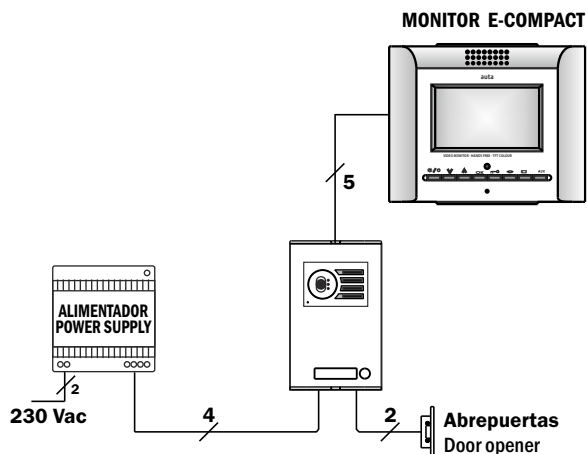

Generalidades - Overview

Ver/see HI-199