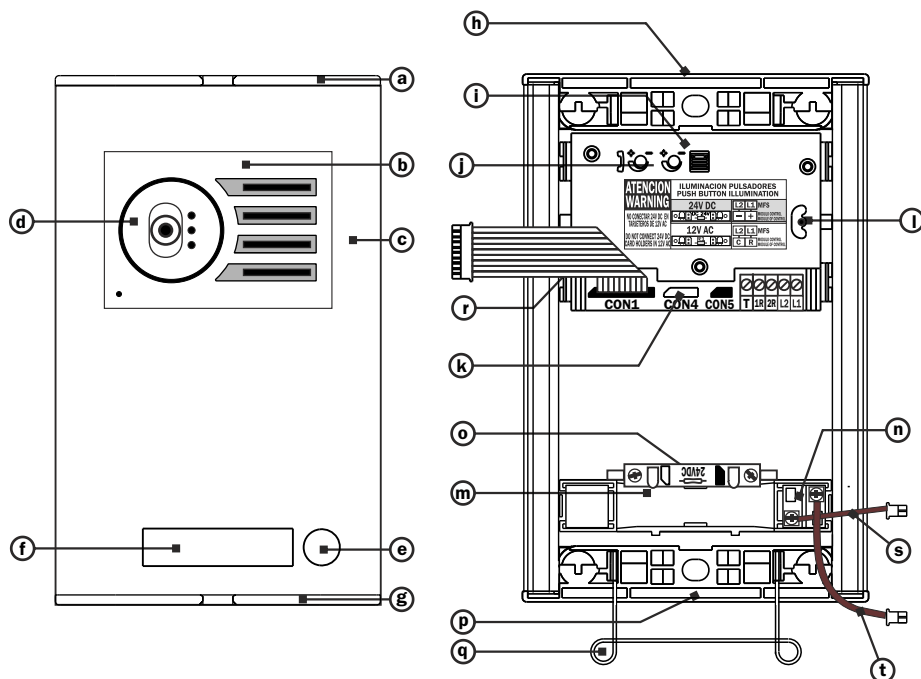

KIT VIDEO DIGITAL
KVD-1 S2
E-COMPACT

VISUALTECH

 **5 HILOS** 
WIRES

HI-206/1
10/16
24Vdc

- a) Cabezal superior./Grey top head
- b) Rejilla del módulo de fonía./Audio module grill
- c) Placa de aluminio./Aluminium extruded
- d) Telecámara./Camera module
- e) Pulsador de llamada./Call push-button
- f) Tarjetero de identificación./Identification cardholder
- g) Cabezal inferior. /Grey bottom head
- h) Fijación superior a caja de empotrar./Top fixing to the mounting box
- i) Módulo de fonía./Audio module
- j) Ajustes de volumen./Volume adjustment
- k) Conector camara./Camera connector
- l) Ajuste de la orientación de la telecámara. /Camera orientation adjustment.
- m) Tapa del tarjetero de identificación. /Identification cardholder cover
- n) Bornes de conexión de los pulsadores. /Connection terminals push-button
- o) Portalámparas y lámparas. /Lamps and sockets
- p) Fijación inferior a caja de empotrar. /Bottom fixing to the mounting box
- q) Muelle de abatimiento de placa. /Panel taking down spring
- r) Conector de los módulos de audio y video. /Audio and camera module connection
- s) Conector de columnas./Columns connector
- t) Conector de filas./Lines connector

Relación de material- Materials relation

COMPONENTES/ COMPONENTS	NOMBRE/NAME	UNIDADES/ UNITS	REF.
Monitor Monitor	MONITOR E-COMPACT VISUALTECH	1	
Placa de calle Outside panel	PCOMPACT FV 5H	1	
Caja de empotrar mounting box	Caja de empotrar mounting box	1	509022
Módulo de control module of control	Módulo de control 5H module of control 5H	1	600011
Alimentador Power supply	ATV-1.5A	1	715303
Distribuidor video video distributor	DV-MINI	1	
Abrepuertas Door opener	Abrepuertas Door opener	*	720001

CAT 5*
 * Cable de datos compuesto por 4 pares de hilos trenzados.
 Eight-conductor data cable contains 4 pairs of wires.