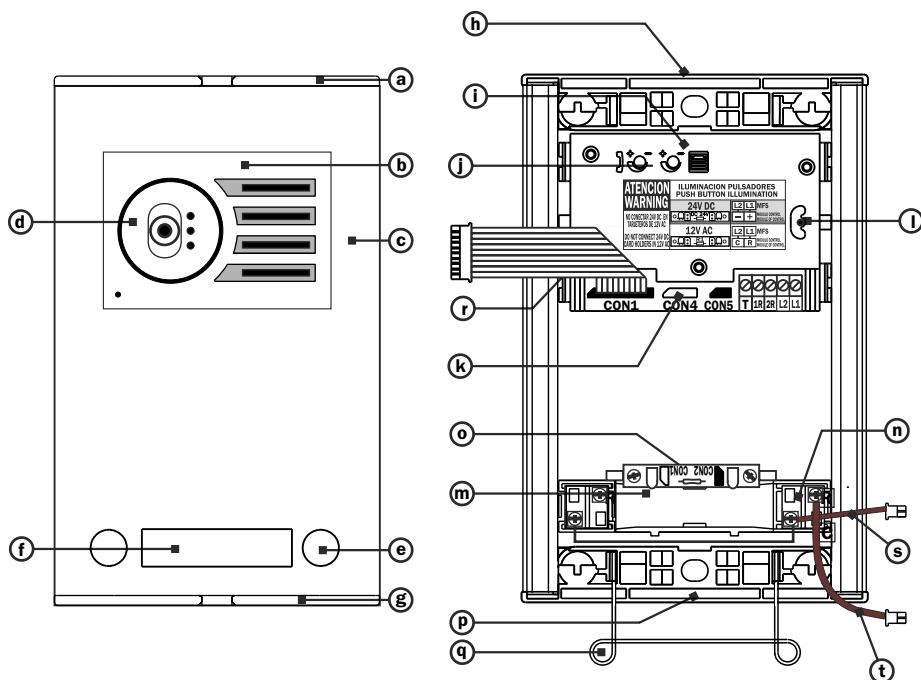

KIT VIDEO DIGITAL
KVD-2 S2

AVANT

VISUALTECH

 **5 HILOS** 
WIRES

COMPACT

HI-179/2
10/16
24Vdc

- a) Cabezal superior./Grey top head
- b) Rejilla del módulo de fonía./Audio module grill
- c) Placa de aluminio./Aluminium extruded
- d) Telecámara./Camera module
- e) Pulsador de llamada./Call push-button
- f) Tarjetero de identificación./Identification cardholder
- g) Cabezal inferior. /Grey bottom head
- h) Fijación superior a caja de empotrar./Top fixing to the mounting box
- i) Módulo de fonía./Audio module
- j) Ajustes de volumen./Volume adjustment
- k) Conector cámara./Camera connector
- l) Ajuste de la orientación de la telecámara. /Camera orientation adjustment.
- m) Tapa del tarjetero de identificación. /Identification cardholder cover
- n) Bornes de conexión de los pulsadores. /Connection terminals push-button
- o) Portalámparas y lámparas. /Lamps and sockets
- p) Fijación inferior a caja de empotrar. /Bottom fixing to the mounting box
- q) Muelle de abatimiento de placa. /Panel taking down spring
- r) Conector de los módulos de audio y video. /Audio and camera module connection
- s) Conector de columnas./Columns connector
- t) Conector de filas./Lines connector

Relación de material- Materials relation

COMPONENTES/ COMPONENTS	NOMBRE/NAME	UNIDADES/ UNITS	REF.
Monitor Monitor	MONITOR AVANT VISUALTECH	1	
Placa de calle Outside panel	PCOMPACT FV 5H	1	
Caja de empotrar mounting box	Caja de empotrar mounting box	1	509022
Módulo de control module of control	Módulo de control 5H module of control 5H	1	600011
Alimentador Power supply	ALV-1.5A	1	715303
Distribuidor video video distributor	DV-MINI	1	
Abrepuertas Door opener	Abrepuertas Door opener	*	