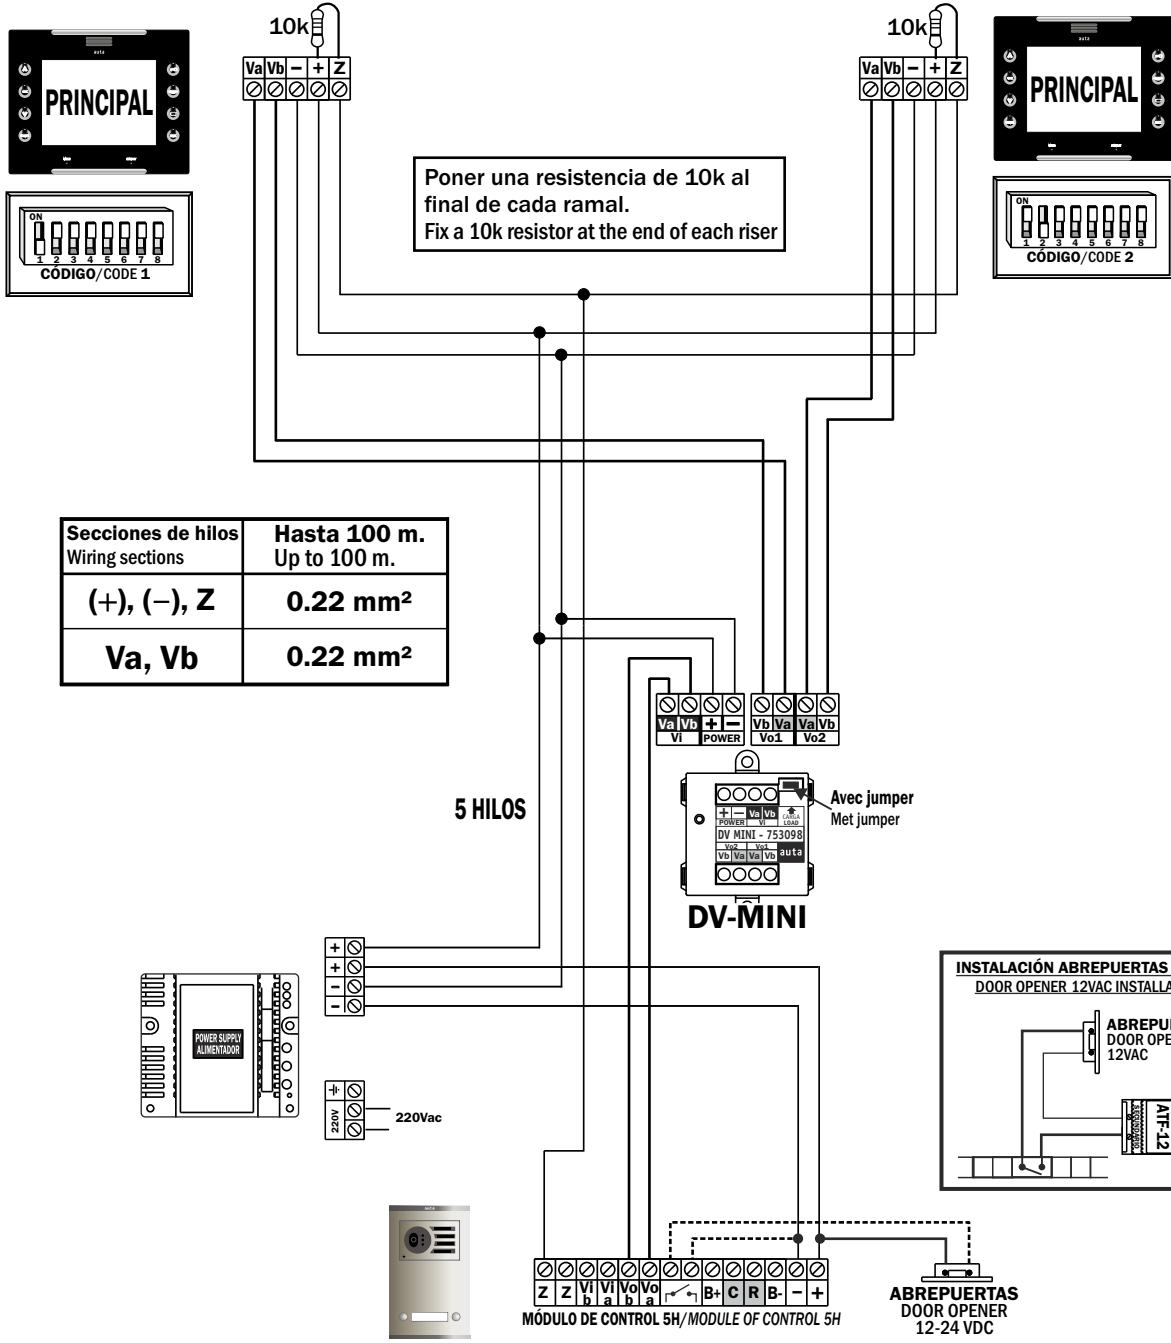

Relación de material- Materials relation

COMPONENTES/ COMPONENTS	NOMBRE/NAME	UNIDADES/ UNITS	REF.
Monitor Monitor	MONITOR AVANT VISUALTECH	1	
Placa de calle Outside panel	PCOMPACT FV 5H	1	
Caja de empotrar mounting box	Caja de empotrar mounting box	1	509022
Módulo de control module of control	Módulo de control 5H module of control 5H	1	600011
Alimentador Power supply	ALV-1.5A	1	715303
Distribuidor video video distributor	DV-MINI	1	
Abrepuertas Door opener	Abrepuertas Door opener	*	

(1) unidades según instalación. Units depending on installation
 (*) No incluido. Not included

Generalidades - Overview

Ver/see HI-191

CODIGO DE COLORES PARA CABLE CAT 5
COLOR CODES FOR CAT 5 CABLE

CAT 5*

* Cable de datos compuesto por 4 pares de hilos trenzados.
 Eight-conductor data cable contains 4 pairs of wires.

CABLE/WIRE		
VERDE Y BLANCO GREEN AND WHITE	Vb	No usar el par verde con telefonos Do not use the green pair with phone
VERDE GREEN	Va	
NARANJA/BLANCO + NARANJA ORANGE/WHITE+ORANGE	+	
MARRON/BLANCO + MARRON BROWN/WHITE + BROWN	-	
AZUL/BLANCO + AZUL BLUE/WHITE + BLUE	Z	

150 75 VALOR CARGA
LOAD VALUE

CON CARGA (FINAL)
LOADED (LAST ONE)

MONITOR PRINCIPAL
MAIN MONITOR

150 75 VALOR CARGA
LOAD VALUE

CON CARGA (FINAL)
LOADED (LAST ONE)

MONITOR PRINCIPAL
MAIN MONITOR

Secciones de hilos Wiring sections	Hasta 100 m. Up to 100 m.
(+), (-), Z	0.22 mm ²
Va, Vb	0.22 mm ²