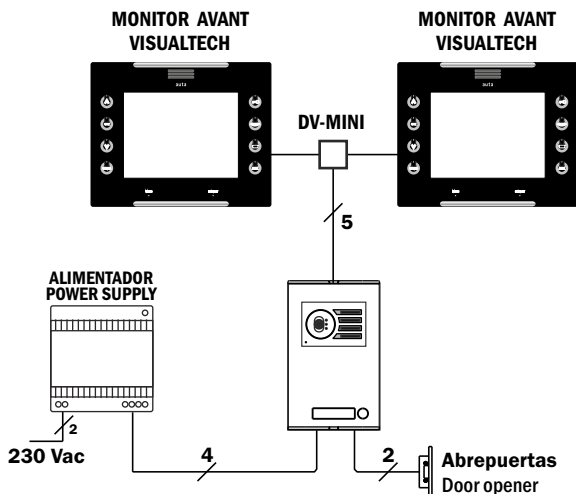

Generalidades - Overview

Ver/see HI-191