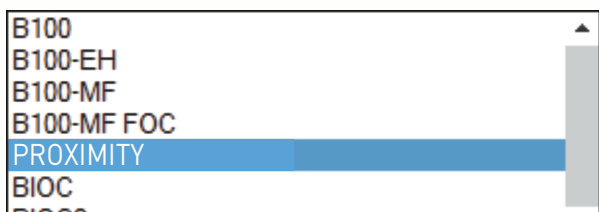

Botón DERECHO sobre el lector en el cual se ha cableado físicamente el lector

RIGHT click on the reader where we has physically wired the reader