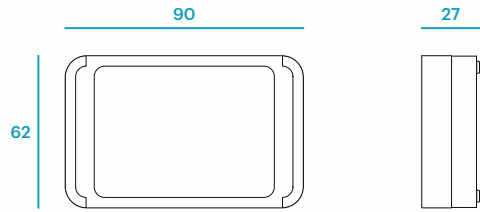

Características Features Características Caractéristiques

SALIDA OUTPUT	Vb	Video -	Video -
	Va	Video +	Video +
ENTRADA INPUT	+	+24 Vcc	+24 Vdc
	-	-24 Vcc	-24 Vdc
	S	Activación (entrada por negativo)	Activation (input by negative)
	⚡	Video - (analógico _ CVBS)	Video - (analog _ CVBS)
	Vi	Video + (analógico _ CVBS)	Video + (analog _ CVBS)
	+12	+12 Vcc (150 mA)	+ 12 Vdc (150 mA)