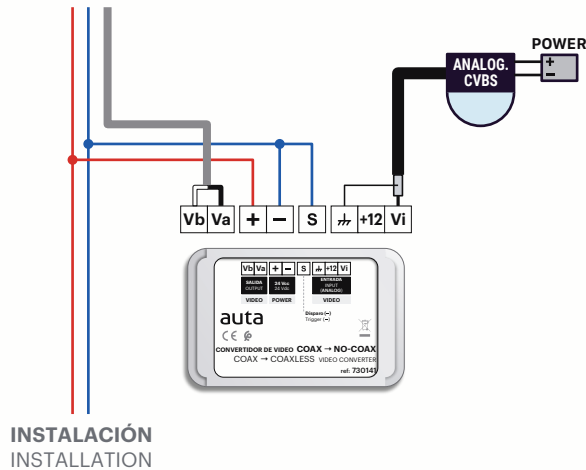

Conexión Connection Conexão Connexion