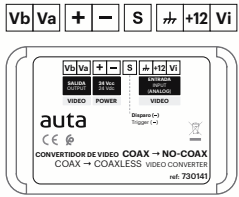

auta

DIGITAL

REF. 730141

- ES Convertidor de video COAX _ NO-COAX
- EN COAX _ COAXLESS video convertor
- PT Conversor de vídeo COAX _ NO-COAX
- FR Convertisseur vidéo COAX _ NO-COAX

auta
Bringing people together

Características Features Características Caractéristiques

SALIDA OUTPUT	Vb	Video -	Video -
	Va	Video +	Video +
ENTRADA INPUT	+	+24 Vcc	+24 Vdc
	-	-24 Vcc	-24 Vdc
	S	Activación (entrada por negativo)	Activation (input by negative)
	⚡	Video - (analógico _ CVBS)	Video - (analog _ CVBS)
	Vi	Video + (analógico _ CVBS)	Video + (analog _ CVBS)
	+12	+12 Vcc (150 mA)	+ 12 Vdc (150 mA)