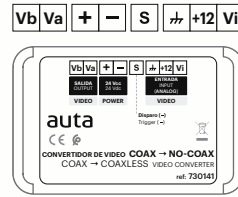

Características Features Características Caractéristiques