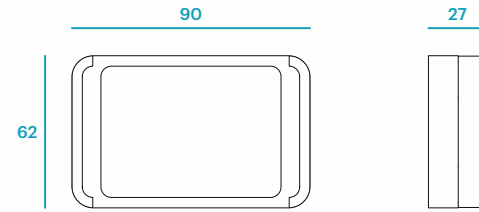

Características Features Características Caractéristiques

SALIDA OUTPUT	Vb	Video -	Video -
	Va	Video +	Video +
ENTRADA INPUT	+	+24 Vcc	+24 Vdc
	-	-24 Vcc	-24 Vdc
	S	Activación (entrada por negativo)	Activation (input by negative)
	⚡	Video - (analógico _ CVBS)	Video - (analog _ CVBS)
	Vi	Video + (analógico _ CVBS)	Video + (analog _ CVBS)
	+12	+12 Vcc (150 mA)	+ 12 Vdc (150 mA)