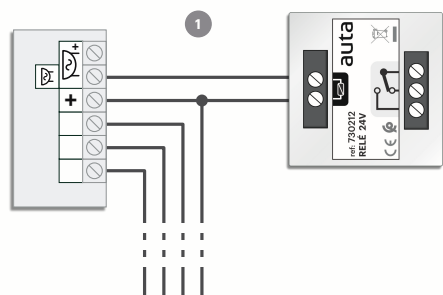

Conexión Connection Ligação Connexion

* Qualquer terminal AUTA DIGITAL
* Any DIGITAL AUTA terminal
* Qualquer terminal DIGITAL AUTA
* Tout terminal DIGITAL AUTA

* Qualquer terminal AUTA DIGITAL
* Any DIGITAL AUTA terminal
* Qualquer terminal DIGITAL AUTA
* Tout terminal DIGITAL AUTA