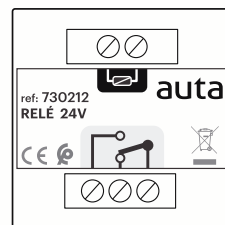

Características Features Características Caractéristiques

	Bobina, terminal 1	Coil, terminal 1
	Bobina, terminal 2	Coil, terminal 2
	Común _1A	Common _1A
	Normalmente Cerrado "N.C." _1A	Normally Closed "N.C." _1A
	Normalmente Abierto "N.A." _1A	Normally Open "N.O." _1A

Funcionamiento Functioning Operação Fonctionnement

1 El relé se activa durante la llamada del terminal
The relay is activated during the terminal call
O relé é ativado durante a chamada do terminal
Le relais est activé pendant l'appel du terminal

2 El relé se activa al pulsar "AUX"
The relay is activated by pressing "AUX"
O relé é ativado pressionando "AUX"
Le relais est activé en appuyant sur "AUX"

Funcionamiento Functioning Operação Fonctionnement

1 El relé se activa durante la llamada del terminal
The relay is activated during the terminal call
O relé é ativado durante a chamada do terminal
Le relais est activé pendant l'appel du terminal

2 El relé se activa al pulsar "AUX"
The relay is activated by pressing "AUX"
O relé é ativado pressionando "AUX"
Le relais est activé en appuyant sur "AUX"