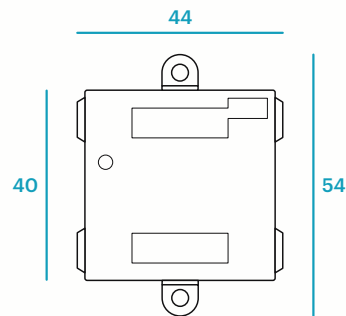

- ES Relé 24V
- EN Relay 24V
- PT Relé 24V
- FR Relais 24V

auta
Bringing people together

Características Features Características Caractéristiques

	Bobina, terminal 1	Coil, terminal 1
	Bobina, terminal 2	Coil, terminal 2
	Común _1A	Common _1A
	Normalmente Cerrado "N.C." _1A	Normally Closed "N.C." _1A
	Normalmente Abierto "N.A." _1A	Normally Open "N.O." _1A

Características Features Características Caractéristiques

	Bobina, terminal 1	Coil, terminal 1
	Bobina, terminal 2	Coil, terminal 2
	Común _1A	Common _1A
	Normalmente Cerrado "N.C." _1A	Normally Closed "N.C." _1A
	Normalmente Abierto "N.A." _1A	Normally Open "N.O." _1A