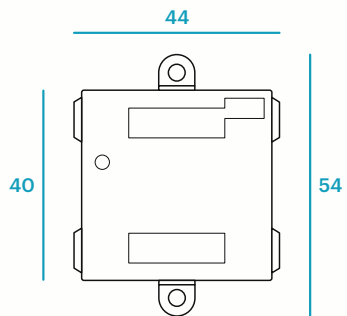

- ES Relé 24V
- EN Relay 24V
- PT Relé 24V
- FR Relais 24V

auta
Bringing people together

Características Features Características Caractéristiques

	Bobina, terminal 1	Coil, terminal 1
	Bobina, terminal 2	Coil, terminal 2
	Común _1A	Common _1A
	Normalmente Cerrado "N.C." _1A	Normally Closed "N.C." _1A
	Normalmente Abierto "N.A." _1A	Normally Open "N.O." _1A

Características Features Características Caractéristiques

	Bobina, terminal 1	Coil, terminal 1
	Bobina, terminal 2	Coil, terminal 2
	Común _1A	Common _1A
	Normalmente Cerrado "N.C." _1A	Normally Closed "N.C." _1A
	Normalmente Abierto "N.A." _1A	Normally Open "N.O." _1A