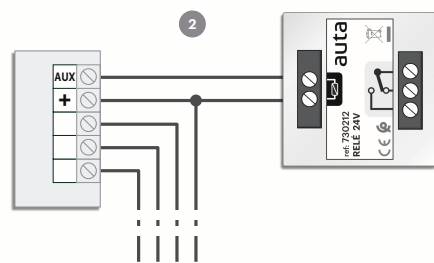

Conexión Connection Ligação Connexion

* Qualquer terminal AUTA DIGITAL
* Any DIGITAL AUTA terminal
* Qualquer terminal DIGITAL AUTA
* Tout terminal DIGITAL AUTA

* Qualquer terminal AUTA DIGITAL
* Any DIGITAL AUTA terminal
* Qualquer terminal DIGITAL AUTA
* Tout terminal DIGITAL AUTA