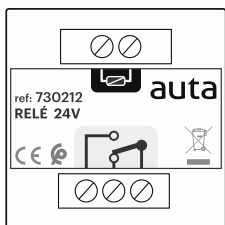

auta

DIGITAL

REF. 730212

- ES Relé 24V
- EN Relay 24V
- PT Relé 24V
- FR Relais 24V

auta
Bringing people together

auta

DIGITAL

REF. 730212

- ES Relé 24V
- EN Relay 24V
- PT Relé 24V
- FR Relais 24V

auta
Bringing people together

Características Features Características Caractéristiques

	Bobina, terminal 1	Coil, terminal 1
	Bobina, terminal 2	Coil, terminal 2
	Común _1A	Common _1A
	Normalmente Cerrado "N.C." _1A	Normally Closed "N.C." _1A
	Normalmente Abierto "N.A." _1A	Normally Open "N.O." _1A