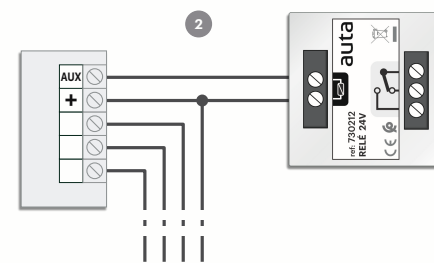

2 El relé se activa al pulsar "AUX"
The relay is activated by pressing "AUX"
O relé é ativado pressionando "AUX"
Le relais est activé en appuyant sur "AUX"

Funcionamiento Functioning Operação Fonctionnement

1 El relé se activa durante la llamada del terminal
The relay is activated during the terminal call
O relé é ativado durante a chamada do terminal
Le relais est activé pendant l'appel du terminal

2 El relé se activa al pulsar "AUX"
The relay is activated by pressing "AUX"
O relé é ativado pressionando "AUX"
Le relais est activé en appuyant sur "AUX"

Conexión Connection Ligação Connexion

* Qualquer terminal AUTA DIGITAL
* Any DIGITAL AUTA terminal
* Qualquer terminal DIGITAL AUTA
* Tout terminal DIGITAL AUTA

* Qualquer terminal AUTA DIGITAL
* Any DIGITAL AUTA terminal
* Qualquer terminal DIGITAL AUTA
* Tout terminal DIGITAL AUTA