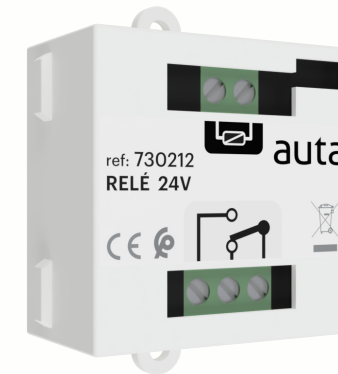

auta

DIGITAL

REF. 730212

- ES Relé 24V
- EN Relay 24V
- PT Relé 24V
- FR Relais 24V

auta
Bringing people together

auta

DIGITAL

REF. 730212

- ES Relé 24V
- EN Relay 24V
- PT Relé 24V
- FR Relais 24V

auta
Bringing people together

Características Features Características Caractéristiques

	Bobina, terminal 1	Coil, terminal 1
	Bobina, terminal 2	Coil, terminal 2
	Común _1A	Common _1A
	Normalmente Cerrado "N.C." _1A	Normally Closed "N.C." _1A
	Normalmente Abierto "N.A." _1A	Normally Open "N.O." _1A

Características Features Características Caractéristiques

	Bobina, terminal 1	Coil, terminal 1
	Bobina, terminal 2	Coil, terminal 2
	Común _1A	Common _1A
	Normalmente Cerrado "N.C." _1A	Normally Closed "N.C." _1A
	Normalmente Abierto "N.A." _1A	Normally Open "N.O." _1A