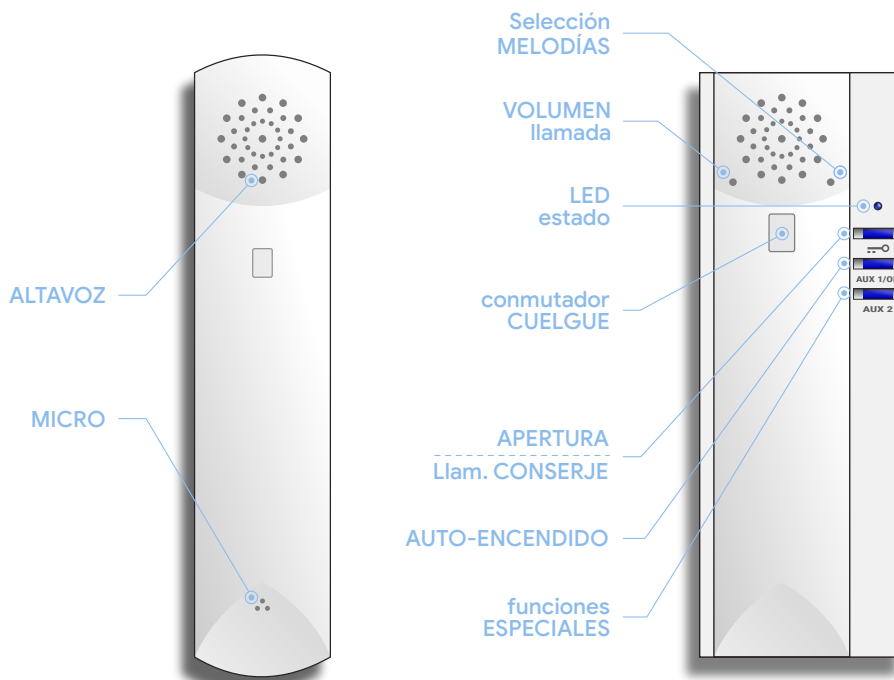

teléfono COMPACT VISUALTECH

ref: 700205

- medidas 79 (an) x 217 (al) x 50 (pr) mm
- montaje superficie
- selección del volumen de llamada
- selección de melodías
- selección nº de timbrazos

- función DING DONG (timbre vivienda)
- funciones externas (luces, garaje, etc...)
- sistema de AUDIO HD
- función auto-encendido
- led de estado MULTI-FUNCIÓN

Durante el periodo de llamada el usuario podrá abrir directamente, presionando el pulsador , o descolgar el auricular para establecer una conversación. La conversación tiene un máximo de 90 segundos. Si se desea continuar con la conversación se deberá presionar el pulsador .

auto-encendido

Presionando el pulsador  el usuario podrá establecer comunicación con la PLACA DE CALLE. En el caso de existir más de una placa de calle en la instalación el sistema realizará auto-encendido sobre la última desde la cual se ha recibido una llamada.

Cada pulsación selecciona una melodía diferente entre 8 disponibles.

función ding dong

El teléfono permite prescindir del timbre interior de la vivienda, integrando así las dos llamadas (placa exterior y vivienda) en un solo dispositivo. Se diferenciarán automáticamente dichas llamadas con melodías y destellos diferentes. Para disponer de esta función tan solo se ha de conectar el pulsador de la vivienda interior al teléfono.