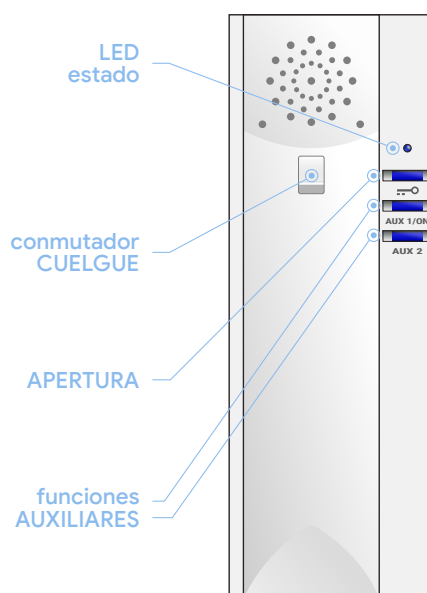

teléfono COMPACT ANALÓGICO

- medidas 79 (an) x 217 (al) x 50 (pr) mm
- montaje superficie
- funciones auxiliares
- led de estado
- sistema de AUDIO HD

llamada y conversación

Cuando se recibe una llamada desde placa de calle el teléfono comienza a sonar y el LED de estado se enciende. El usuario podrá abrir directamente, presionando el pulsador  , o descolgar el auricular para establecer una conversación.

funciones externas

El teléfono dispone de 2 pulsadores independientes que permiten realizar maniobras auxiliares, como el accionamiento de puertas de garaje, encendido de luces, riego, etc...

Para ello se usará un relé auxiliar Auta conectado al circuito de maniobra que se desee controlar.