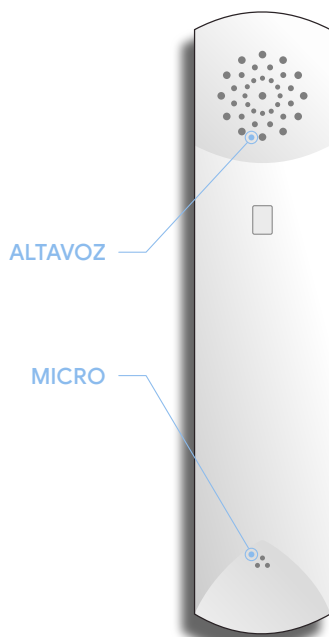

auta

teléfono COMPACT ANALÓGICO UNIVERSAL

ref: 700505

- medidas 79 (an) x 217 (al) x 50 (pr) mm
- montaje superficie
- funciones auxiliares
- led de estado
- sistema de AUDIO HD

Funcionamiento

llamada y conversación

Cuando se recibe una llamada desde placa de calle el teléfono comienza a sonar y el LED de estado se enciende. El usuario podrá abrir directamente, presionando el pulsador  , o descolgar el auricular para establecer una conversación.

funciones externas

El teléfono dispone de 2 pulsadores independientes que permiten realizar maniobras auxiliares, como el accionamiento de puertas de garaje, encendido de luces, riego, etc...

Para ello se usará un relé auxiliar Auta conectado al circuito de maniobra que se desee controlar.