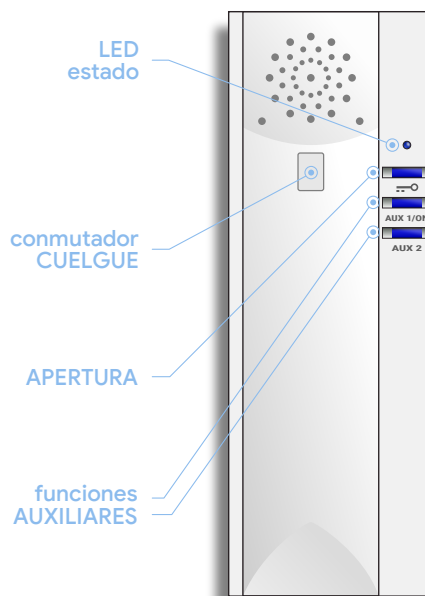

auta

teléfono COMPACT ANALÓGICO UNIVERSAL

ref: 700505

- medidas 79 (an) x 217 (al) x 50 (pr) mm
- montaje superficie
- funciones auxiliares
- led de estado
- sistema de AUDIO HD

Funcionamiento

llamada y conversación

Cuando se recibe una llamada desde placa de calle el teléfono comienza a sonar y el LED de estado se enciende. El usuario podrá abrir directamente, presionando el pulsador  , o descolgar el auricular para establecer una conversación.

funciones externas

El teléfono dispone de 2 pulsadores independientes que permiten realizar maniobras auxiliares, como el accionamiento de puertas de garaje, encendido de luces, riego, etc...

Para ello se usará un relé auxiliar Auta conectado al circuito de maniobra que se desee controlar.