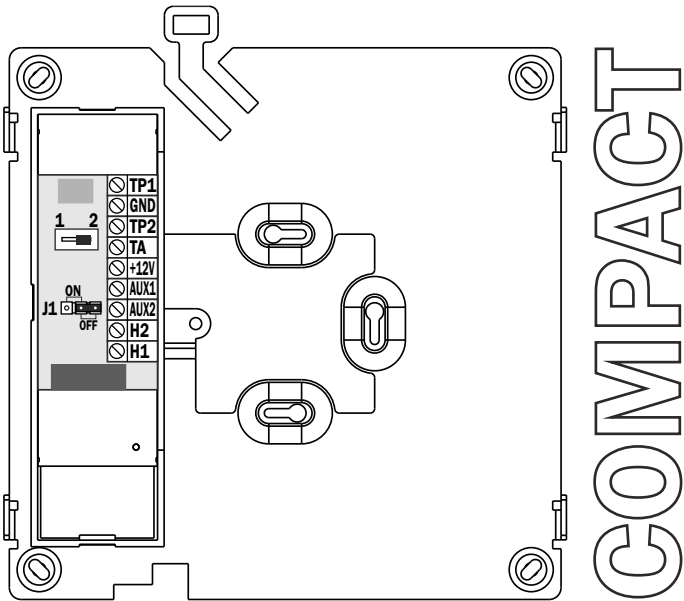

MONITORES EN CASCADA - MONITORS IN CASCADE

MÓDULO DE CONEXIÓN COMPACT
MODULE OF CONNECTION
2H PLUS

REF: 750799

1	MONITOR CONECTADO A LA SALIDA DE UN DISTRIBUIDOR 2H
2	MONITOR CONECTADO AL BUS SIN PASAR POR UN DISTRIBUIDOR 2H MONITOR INSTALADO EN CASCADA
J1 <input type="checkbox"/>	POSICIÓN DEL JUMPER EN EL ÚLTIMO MONITOR INSTALADO EN CASCADA
J1 <input checked="" type="checkbox"/>	POSICIÓN POR DEFECTO DEL JUMPER.
1	MONITOR CONNECTED TO THE OUTPUT OF A 2H DISTRIBUTOR
2	MONITOR CONNECTED DIRECTLY TO THE RISER. IT DOES NOT GO THROUGH A 2H DISTRIBUTOR OUTPUT. CASCADE INSTALLATION
<input type="checkbox"/>	DEFAULT POSITION IN ALL MONITORS BUT THE LAST ONE, IN A CASCADE INSTALLATION
<input checked="" type="checkbox"/>	CHANGE THE JUMPER POSITION IN THE LAST MONITOR, IN A CASCADE INSTALLATION

Monitores COMPACT 2H con distribuidores por planta
2H COMPACT monitors with distributors per floor