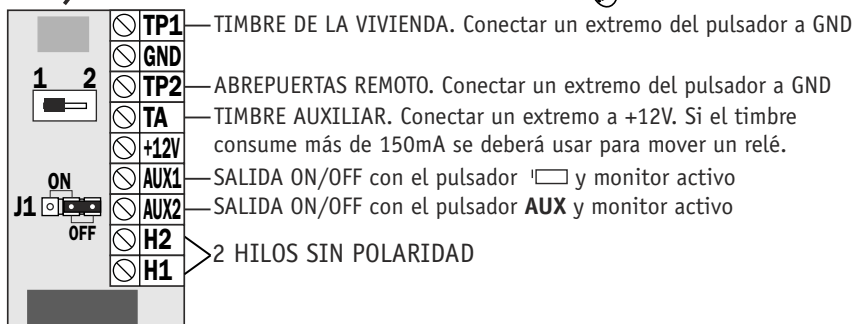

MONITORES EN CASCADA - MONITORS IN CASCADE

MÓDULO DE CONEXIÓN COMPACT
MODULE OF CONNECTION
2H PLUS

REF: 750799

1	MONITOR CONECTADO A LA SALIDA DE UN DISTRIBUIDOR 2H
2	MONITOR CONECTADO AL BUS SIN PASAR POR UN DISTRIBUIDOR 2H MONITOR INSTALADO EN CASCADA
J1 <input type="checkbox"/>	POSICIÓN DEL JUMPER EN EL ÚLTIMO MONITOR INSTALADO EN CASCADA
J1 <input checked="" type="checkbox"/>	POSICIÓN POR DEFECTO DEL JUMPER.
1	MONITOR CONNECTED TO THE OUTPUT OF A 2H DISTRIBUTOR
2	MONITOR CONNECTED DIRECTLY TO THE RISER. IT DOES NOT GO THROUGH A 2H DISTRIBUTOR OUTPUT. CASCADE INSTALLATION
<input type="checkbox"/>	DEFAULT POSITION IN ALL MONITORS BUT THE LAST ONE, IN A CASCADE INSTALLATION
<input checked="" type="checkbox"/>	CHANGE THE JUMPER POSITION IN THE LAST MONITOR, IN A CASCADE INSTALLATION

Monitores COMPACT 2H con distribuidores por planta
2H COMPACT monitors with distributors per floor