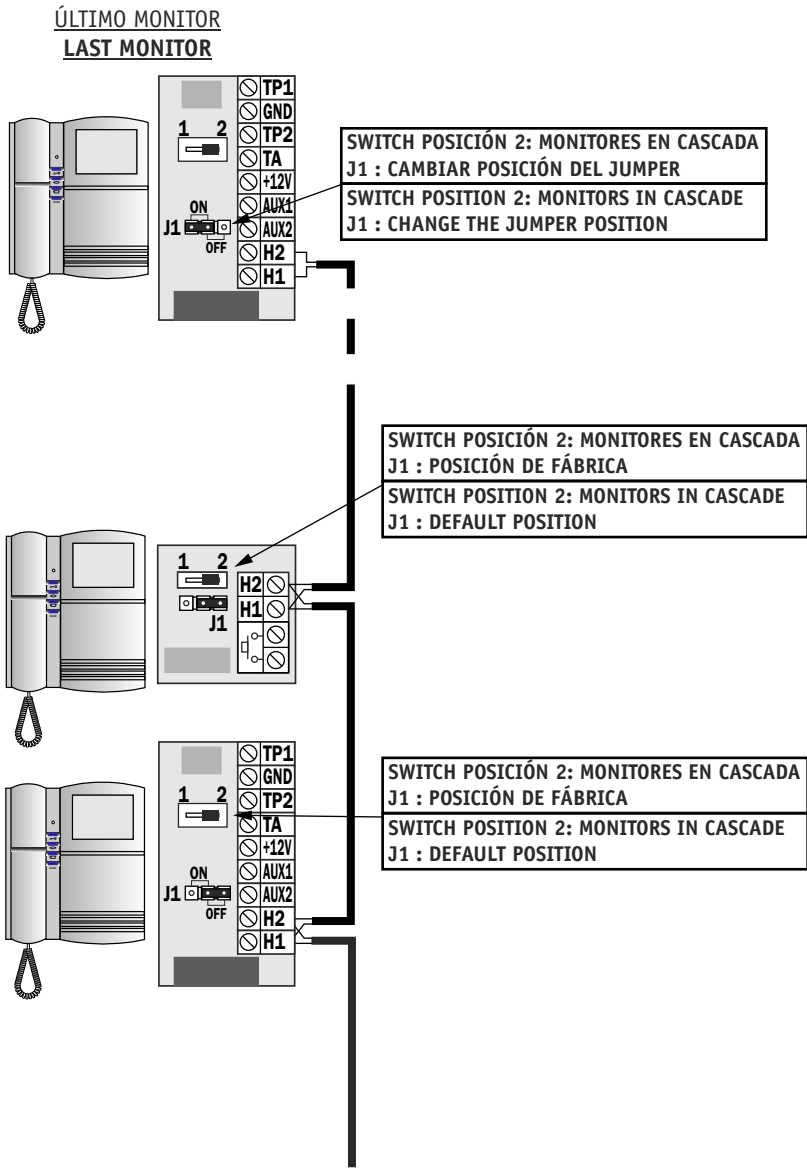

MONITORES EN CASCADA - MONITORS IN CASCADE

MÓDULO DE CONEXIÓN COMPACT
MODULE OF CONNECTION
2H PLUS

REF: 750799

1	MONITOR CONECTADO A LA SALIDA DE UN DISTRIBUIDOR 2H
2	MONITOR CONECTADO AL BUS SIN PASAR POR UN DISTRIBUIDOR 2H MONITOR INSTALADO EN CASCADA
J1 <input type="checkbox"/>	POSICIÓN DEL JUMPER EN EL ÚLTIMO MONITOR INSTALADO EN CASCADA
J1 <input checked="" type="checkbox"/>	POSICIÓN POR DEFECTO DEL JUMPER.
1	MONITOR CONNECTED TO THE OUTPUT OF A 2H DISTRIBUTOR
2	MONITOR CONNECTED DIRECTLY TO THE RISER. IT DOES NOT GO THROUGH A 2H DISTRIBUTOR OUTPUT. CASCADE INSTALLATION
<input type="checkbox"/>	DEFAULT POSITION IN ALL MONITORS BUT THE LAST ONE, IN A CASCADE INSTALLATION
<input checked="" type="checkbox"/>	CHANGE THE JUMPER POSITION IN THE LAST MONITOR, IN A CASCADE INSTALLATION

Monitores COMPACT 2H con distribuidores por planta
2H COMPACT monitors with distributors per floor