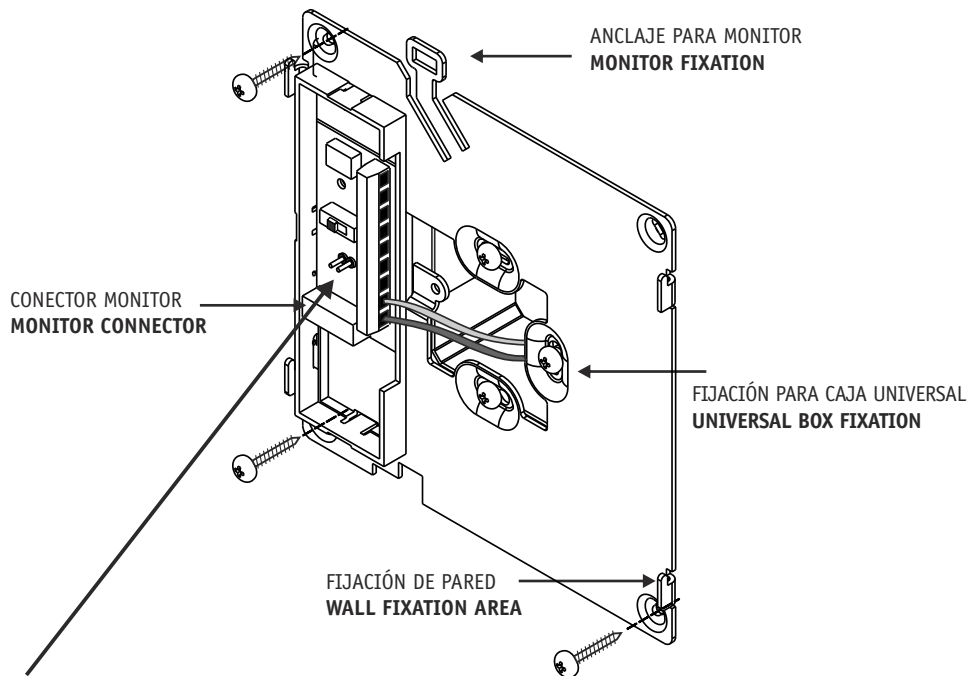

MONITORES EN CASCADA - MONITORS IN CASCADE

MÓDULO DE CONEXIÓN COMPACT
MODULE OF CONNECTION
2H PLUS

REF: 750799

1	MONITOR CONECTADO A LA SALIDA DE UN DISTRIBUIDOR 2H
2	MONITOR CONECTADO AL BUS SIN PASAR POR UN DISTRIBUIDOR 2H MONITOR INSTALADO EN CASCADA
J1 <input type="checkbox"/>	POSICIÓN DEL JUMPER EN EL ÚLTIMO MONITOR INSTALADO EN CASCADA
J1 <input checked="" type="checkbox"/>	POSICIÓN POR DEFECTO DEL JUMPER.
1	MONITOR CONNECTED TO THE OUTPUT OF A 2H DISTRIBUTOR
2	MONITOR CONNECTED DIRECTLY TO THE RISER. IT DOES NOT GO THROUGH A 2H DISTRIBUTOR OUTPUT. CASCADE INSTALLATION
<input type="checkbox"/>	DEFAULT POSITION IN ALL MONITORS BUT THE LAST ONE, IN A CASCADE INSTALLATION
<input checked="" type="checkbox"/>	CHANGE THE JUMPER POSITION IN THE LAST MONITOR, IN A CASCADE INSTALLATION

Monitores COMPACT 2H con distribuidores por planta
2H COMPACT monitors with distributors per floor