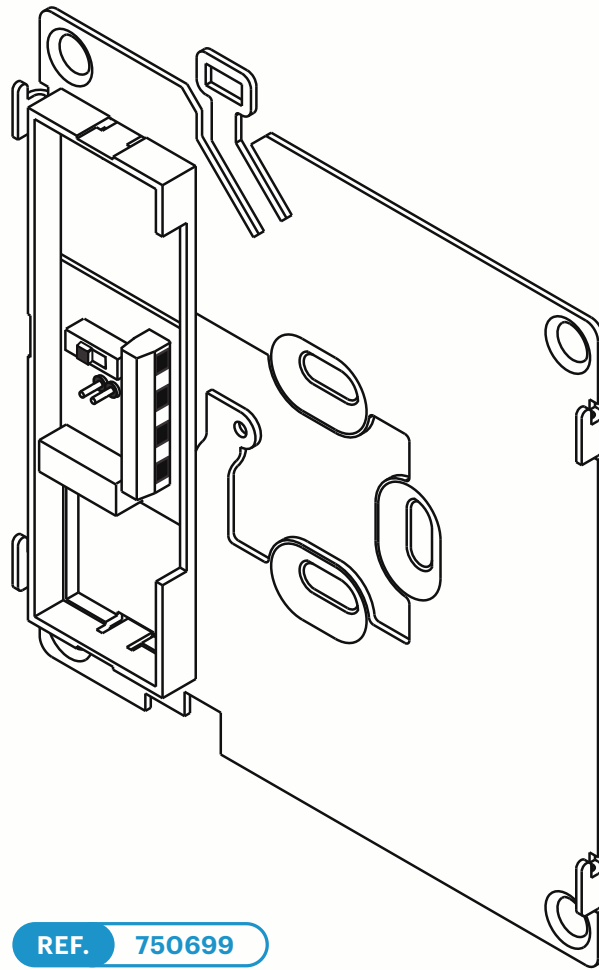

## 2H

REF. 750699

- ES Módulo de conexión para monitor COMPACT 2H
- EN Connection module for 2W COMPACT monitor
- PT Módulo de conexão para o monitor COMPACT 2F
- FR Module de connexion pour moniteur COMPACT 2F