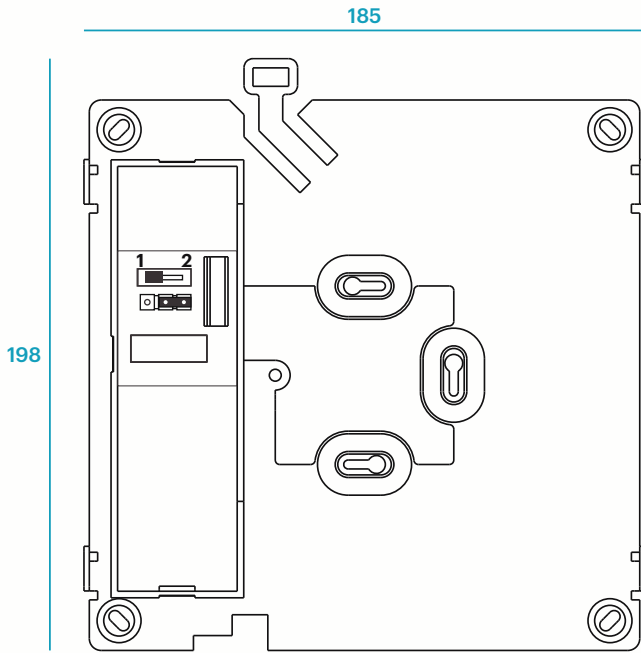

Descripción Description Descrição Description

	Función Ding-Dong (pulsador libre de tensión)	Ding-Dong function (tension free button)	Função Ding-Dong (botão livre de tensão)	Fonction Ding-Dong (bouton sans tension)
H1	Canal A	Channel A	Canal A	Canal A
H2	Canal B	Channel B	Canal B	Canal B
	1 Monitor conectado a distribuidor 2 Monitor conectado en cascada	1 Monitor connected to a distributor 2 Monitor connected in cascade	1 Monitor conectado ao distribuidor 2 Monitor conectado em cascata	1 Moniteur connecté au distributeur 2 Moniteur connecté en cascade
	(Carga OFF) - Monitor a distribuidor - Monitores intermedios en cascada	(Load OFF) - Monitor to a distributor - Monitors intermediate in cascade	(Carga OFF) - Monitor para o distribuidor - Monitores intermediário em cascata	(Charge OFF) - Moniteur au distributeur - Moniteurs intermédiaires en cascade
	(Carga ON) - Monitor final en cascada o kit KVD-1	(Load ON) - Final monitor in cascade or kit KVD-1	(Carga ON) - Monitor final em cascata ou kit KVD-1	(Charge ON) - Moniteur final en cascade ou kit KVD-1
	Conexión de monitor	Monitor connection	Conexão de monitor	Connexion moniteur