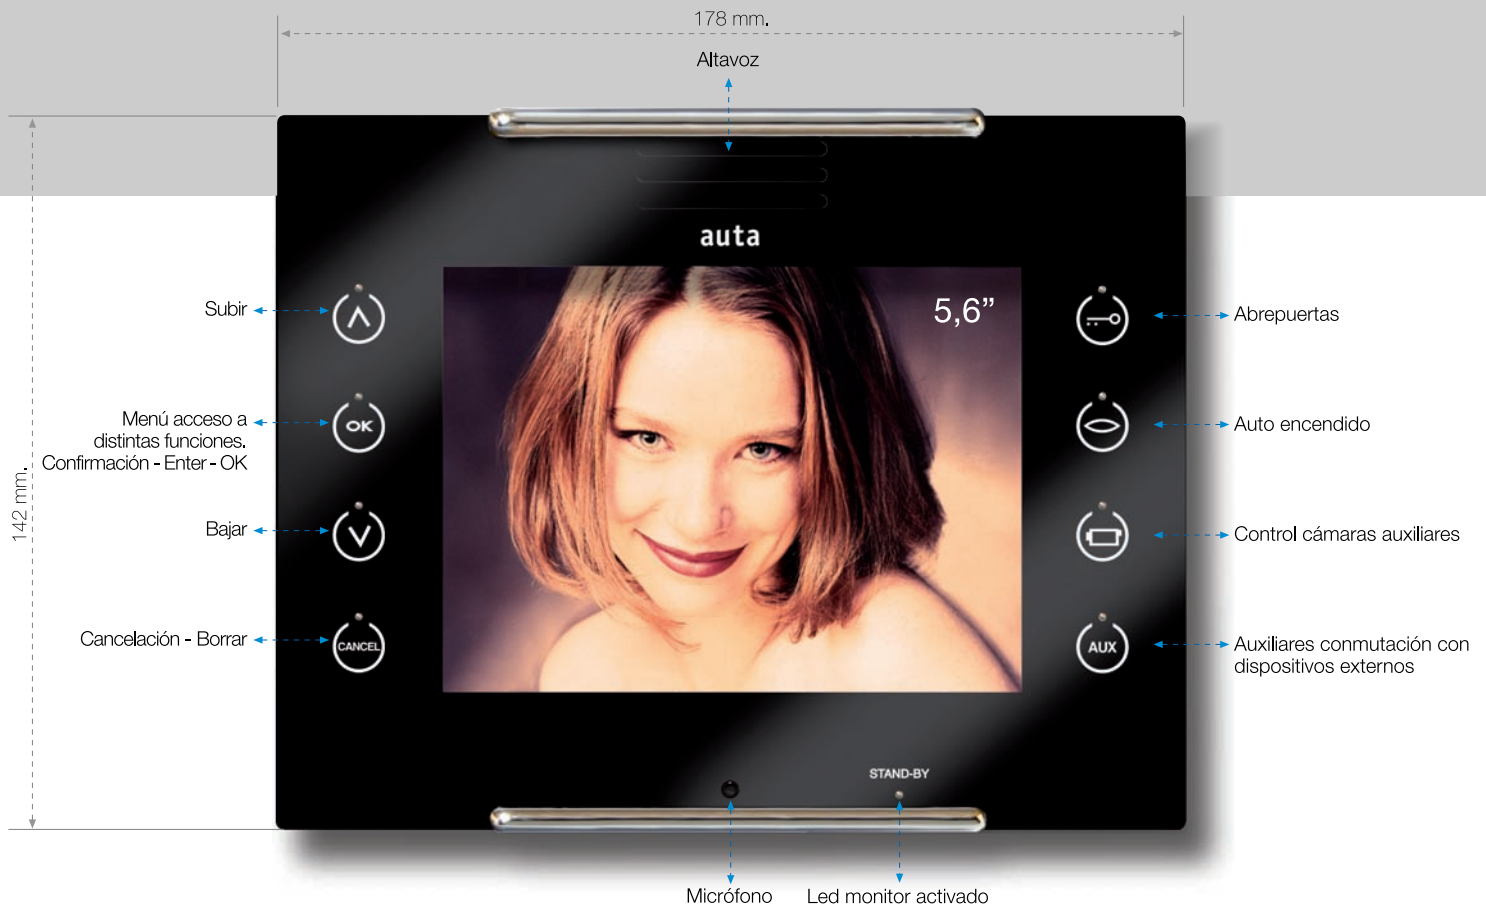

auta avant

El Videoportero del siglo XXI

**Nuevo Monitor
A/V de alta gama**

Diseño extraplano
(178 x 142 x 27 mm.)
superficie
(178 x 142 x 6 mm.)
empotrado

Manos libres

**Gran pantalla color
TFT-LCD**

Pulsadores táctiles

auta

www.auta.es

Abre tus sentidos

Auta presenta un nuevo concepto de videoportero: AUTA AVANT. Su innovación tecnológica, su reducido tamaño, su diseño vanguardista y su alto nivel de prestaciones, hacen del nuevo monitor un complemento indispensable para el nuevo hogar del siglo XXI.

Botones táctiles, frontales en distintos acabados y TFT/LCD de alta definición y tamaño convierten al nuevo monitor AUTA AVANT en un claro exponente tecnológico y estético que abrirá sus sentidos a nuevas sensaciones.

Frontales en distintos acabados

Negro

Acero

Blanco