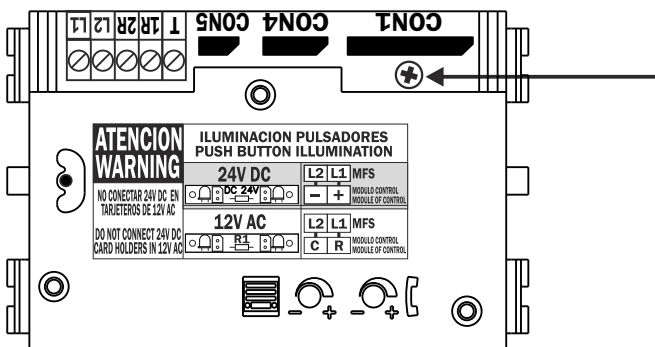

SISTEMA VISUALTECH

AJUSTE DE BALANCE - BALANCE ADJUST

AJUSTE DE BALANCE - BALANCE ADJUST

Retocar ligeramente (solo si es necesario) para eliminar acoplamiento.

Retouch slightly (only if it is necessary) to remove coupling.