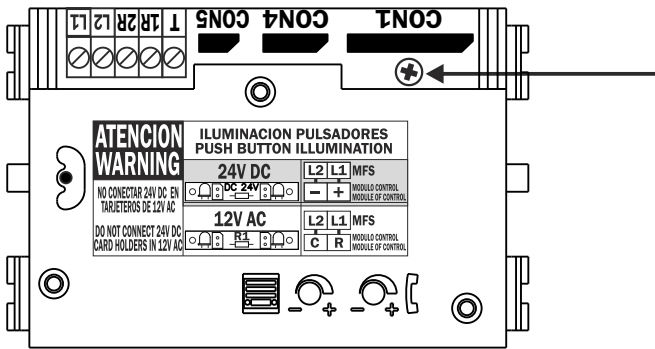

SISTEMA VISUALTECH

AJUSTE DE BALANCE - BALANCE ADJUST

AJUSTE DE BALANCE - BALANCE ADJUST

Retocar ligeramente (solo si es necesario) para eliminar acoplamiento.

Retouch slightly (only if it is necessary) to remove coupling.