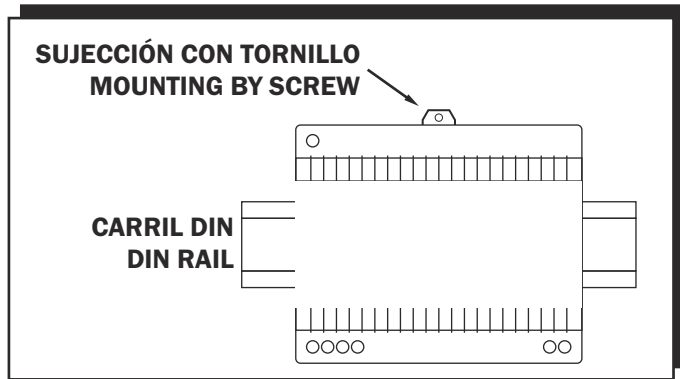

ALIMENTADOR-POWER SUPPLY

ALV-DIGITAL

DR-60-12 4'5A / 220V / 12VDC

REF: 715903

CARACTERÍSTICAS - CHARACTERISTICS.

MONTAJE / MOUNTING

MONTAR COMO EN LA IMAGEN
MOUNT LIKE THE PICTURE

ALIMENTADOR-POWER SUPPLY

ALV-DIGITAL

DR-60-12 4'5A / 220V / 12VDC

REF: 715903

CARACTERÍSTICAS - CHARACTERISTICS.

MONTAJE / MOUNTING

MONTAR COMO EN LA IMAGEN
MOUNT LIKE THE PICTURE