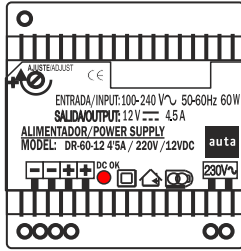

ALIMENTADOR-POWER SUPPLY

ALV-DIGITAL

DR-60-12 4'5A / 220V / 12VDC

REF: 715903

CARACTERÍSTICAS - CHARACTERISTICS.

MONTAJE / MOUNTING

MONTAR COMO EN LA IMAGEN
MOUNT LIKE THE PICTURE

ALIMENTADOR-POWER SUPPLY

ALV-DIGITAL

DR-60-12 4'5A / 220V / 12VDC

REF: 715903

CARACTERÍSTICAS - CHARACTERISTICS.

MONTAJE / MOUNTING

MONTAR COMO EN LA IMAGEN
MOUNT LIKE THE PICTURE