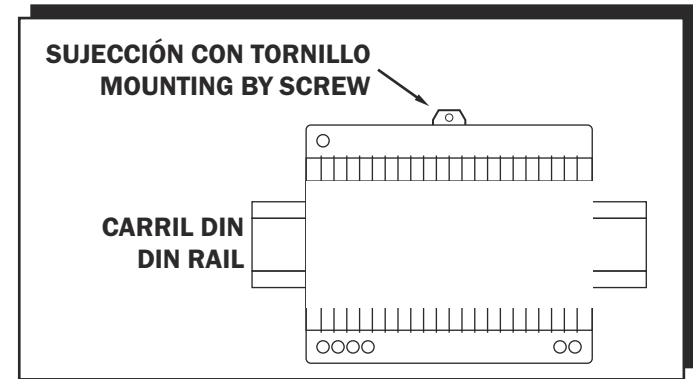

ALV-DIGITAL

DR-60-12 4'5A / 220V / 12VDC

REF: 715903

CARACTERÍSTICAS - CHARACTERISTICS.

MONTAJE / MOUNTING

MONTAR COMO EN LA IMAGEN
MOUNT LIKE THE PICTURE