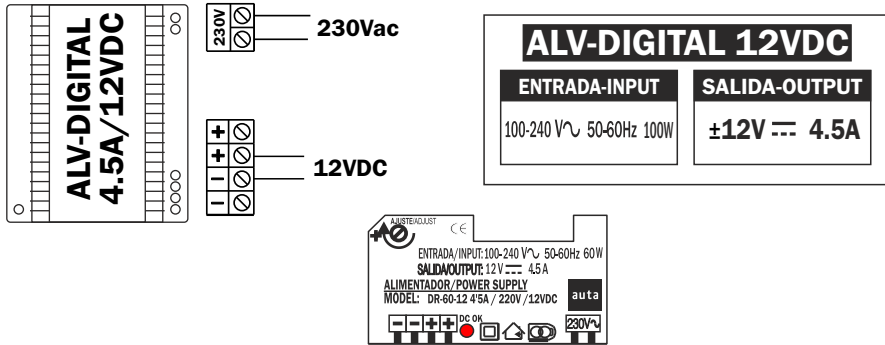

ALIMENTADOR-POWER SUPPLY

ALV-DIGITAL

DR-60-12 4'5A / 220V / 12VDC

REF: 715903

CARACTERÍSTICAS - CHARACTERISTICS.

MONTAJE / MOUNTING

MONTAR COMO EN LA IMAGEN
MOUNT LIKE THE PICTURE

ALIMENTADOR-POWER SUPPLY

ALV-DIGITAL

DR-60-12 4'5A / 220V / 12VDC

REF: 715903

CARACTERÍSTICAS - CHARACTERISTICS.

MONTAJE / MOUNTING

MONTAR COMO EN LA IMAGEN
MOUNT LIKE THE PICTURE