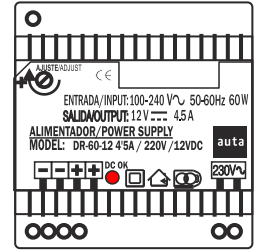

ALIMENTADOR-POWER SUPPLY

ALV-DIGITAL

DR-60-12 4'5A / 220V / 12VDC

REF: 715903

CARACTERÍSTICAS - CHARACTERISTICS.

MONTAJE / MOUNTING

MONTAR COMO EN LA IMAGEN
MOUNT LIKE THE PICTURE

ALIMENTADOR-POWER SUPPLY

ALV-DIGITAL

DR-60-12 4'5A / 220V / 12VDC

REF: 715903

CARACTERÍSTICAS - CHARACTERISTICS.

MONTAJE / MOUNTING

MONTAR COMO EN LA IMAGEN
MOUNT LIKE THE PICTURE