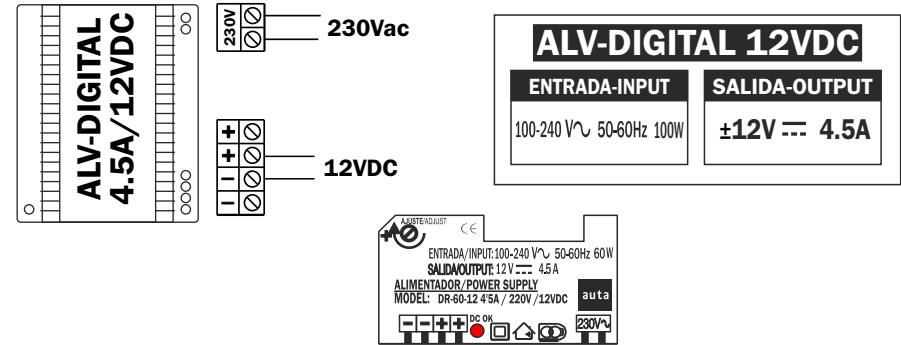

ALIMENTADOR-POWER SUPPLY

ALV-DIGITAL

DR-60-12 4'5A / 220V / 12VDC

REF: 715903

CARACTERÍSTICAS - CHARACTERISTICS.

MONTAJE / MOUNTING

MONTAR COMO EN LA IMAGEN
MOUNT LIKE THE PICTURE

ALIMENTADOR-POWER SUPPLY

ALV-DIGITAL

DR-60-12 4'5A / 220V / 12VDC

REF: 715903

CARACTERÍSTICAS - CHARACTERISTICS.

MONTAJE / MOUNTING

MONTAR COMO EN LA IMAGEN
MOUNT LIKE THE PICTURE