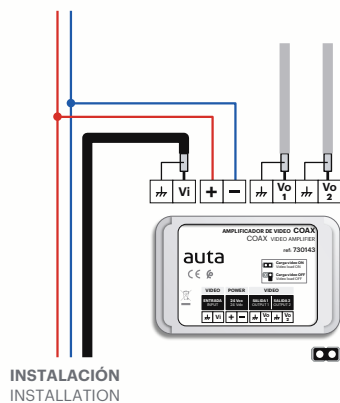

Características Features Características Caractéristiques

ENTRADA INPUT		Video - (analógico _ CVBS)	Video - (analog _ CVBS)
	Vi	Video + (analógico _ CVBS)	Video + (analog _ CVBS)
	+	+24 Vcc	+24 Vdc
	-	-24 Vcc	-24 Vdc
SALIDA 1 OUTPUT 1		Video - (analógico _ CVBS)	Video - (analog _ CVBS)
	Vo 1	Video + (analógico _ CVBS)	Video + (analog _ CVBS)
SALIDA 2 OUTPUT 2		Video - (analógico _ CVBS)	Video - (analog _ CVBS)
	Vo 2	Video + (analógico _ CVBS)	Video + (analog _ CVBS)
		Carga de video ON	Video load ON
		Carga de video OFF	Video load OFF

Conexión Connection Conexão Connexion

-2 +6

Ajuste de la amplificación de video para salidas 1 y 2 (dBi)
Adjusting the video amplification for outputs 1 and 2 (dBi)

Conexión Connection Conexão Connexion

-2 +6