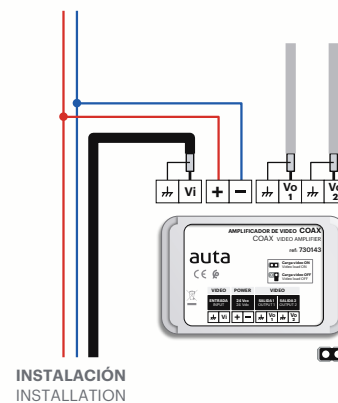

Características Features Características Caractéristiques

ENTRADA INPUT		Video - (analógico _ CVBS)	Video - (analog _ CVBS)
	Vi	Video + (analógico _ CVBS)	Video + (analog _ CVBS)
	+	+24 Vcc	+24 Vdc
	-	-24 Vcc	-24 Vdc
SALIDA 1 OUTPUT 1		Video - (analógico _ CVBS)	Video - (analog _ CVBS)
	Vo 1	Video + (analógico _ CVBS)	Video + (analog _ CVBS)
SALIDA 2 OUTPUT 2		Video - (analógico _ CVBS)	Video - (analog _ CVBS)
	Vo 2	Video + (analógico _ CVBS)	Video + (analog _ CVBS)
		Carga de video ON	Video load ON
		Carga de video OFF	Video load OFF

Conexión Connection Conexão Connexion

-2 +6

Ajuste de la amplificación de video para salidas 1 y 2 (dBi)
Adjusting the video amplification for outputs 1 and 2 (dBi)

Conexión Connection Conexão Connexion

-2 +6

Ajuste de la amplificación de video para salidas 1 y 2 (dBi)
Adjusting the video amplification for outputs 1 and 2 (dBi)