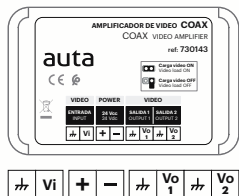

auta

DIGITAL

REF. 730143

- ES Amplificador de video COAX
- EN COAX video amplifier
- PT Amplificador de vídeo COAX
- FR Amplificateur vidéo COAX

auta

DIGITAL

REF. 730143

- ES Amplificador de video COAX
- EN COAX video amplifier
- PT Amplificador de vídeo COAX
- FR Amplificateur vidéo COAX

Características Features Características Caractéristiques

ENTRADA INPUT		Video - (analógico _ CVBS)	Video - (analog _ CVBS)
	Vi	Video + (analógico _ CVBS)	Video + (analog _ CVBS)
	+	+24 Vcc	+24 Vdc
	-	-24 Vcc	-24 Vdc
SALIDA 1 OUTPUT 1		Video - (analógico _ CVBS)	Video - (analog _ CVBS)
	Vo 1	Video + (analógico _ CVBS)	Video + (analog _ CVBS)
SALIDA 2 OUTPUT 2		Video - (analógico _ CVBS)	Video - (analog _ CVBS)
	Vo 2	Video + (analógico _ CVBS)	Video + (analog _ CVBS)
		Carga de video ON	Video load ON
		Carga de video OFF	Video load OFF