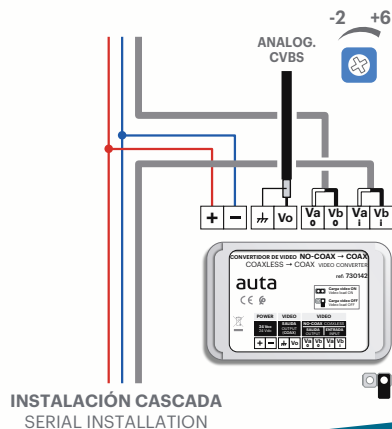

Conexión Connection Conexão Connexion