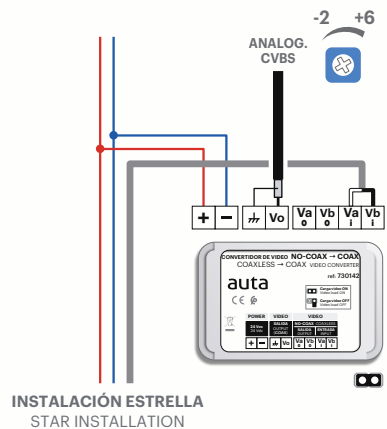

Conexión Connection Conexão Connexion