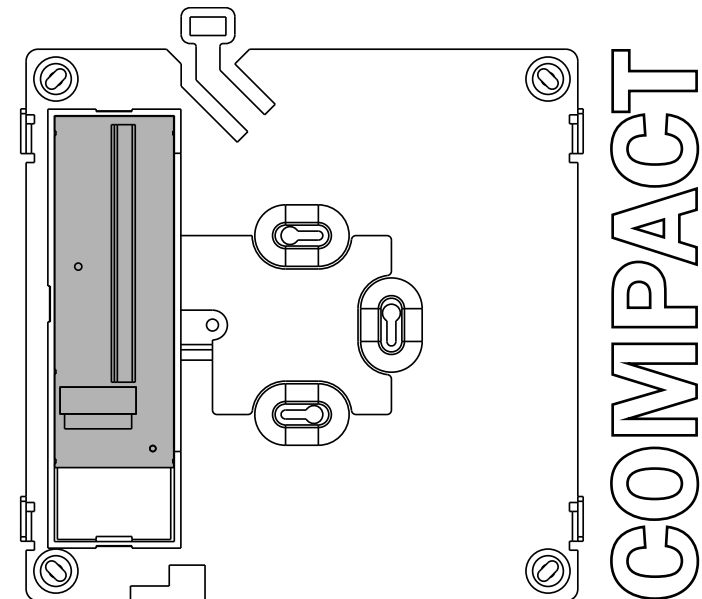

MÓDULO DE CONEXIÓN COMPACT ANALÓGICO

REF: **750499**

Módulo de conexión - Module of connection

PARA INSTALACIONES CON LOS MONITORES EN CASCADA CORTAR EL PUNTE.
CUT THE JUMPER FOR MONITORS IN CASCADE

A PARTIR DE 5 MONITORES REALIZAR LA CONEXION DEL COAXIAL DE VIDEO CON DISTRIBUIDORES.
FOR MORE THAN 5 MONITORS MAKE THE VIDEO COAXIAL CONNECTION WITH DISTRIBUTORS