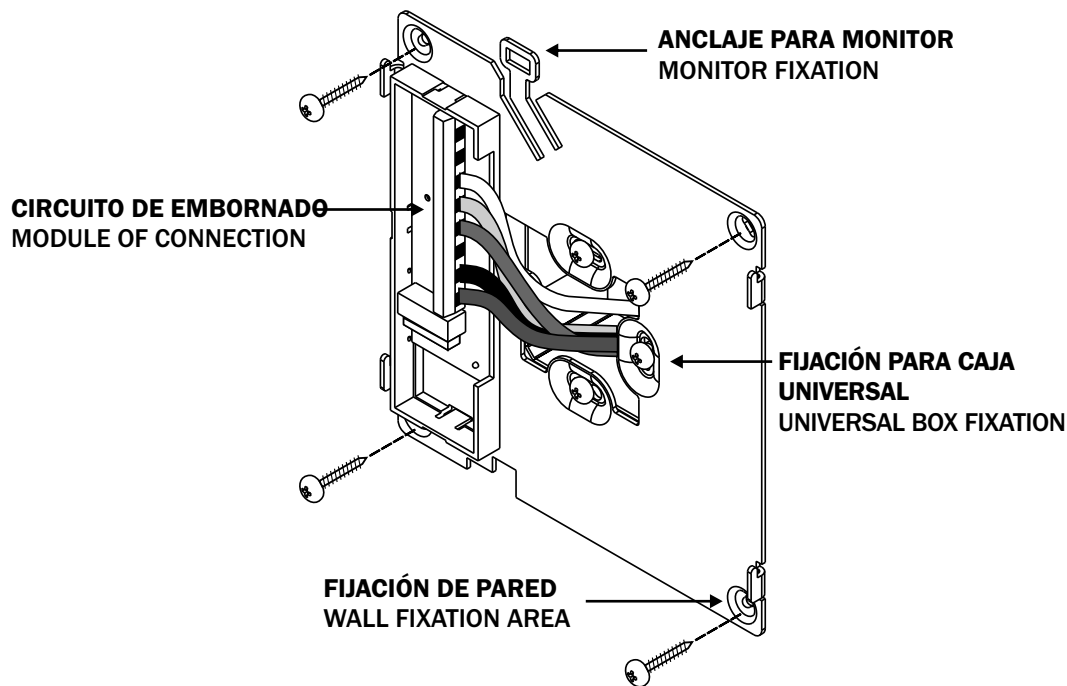

MÓDULO DE CONEXIÓN COMPACT ANALÓGICO

REF: **750499**

Módulo de conexión - Module of connection

PARA INSTALACIONES CON LOS MONITORES EN CASCADA CORTAR EL PUNTE.
CUT THE JUMPER FOR MONITORS IN CASCADE

A PARTIR DE 5 MONITORES REALIZAR LA CONEXION DEL COAXIAL DE VIDEO CON DISTRIBUIDORES.
FOR MORE THAN 5 MONITORS MAKE THE VIDEO COAXIAL CONNECTION WITH DISTRIBUTORS