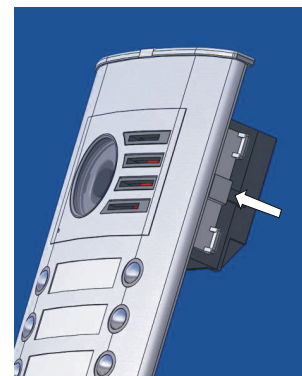

Montaje Mounting

Montagem L'assemblée

Descripción Description