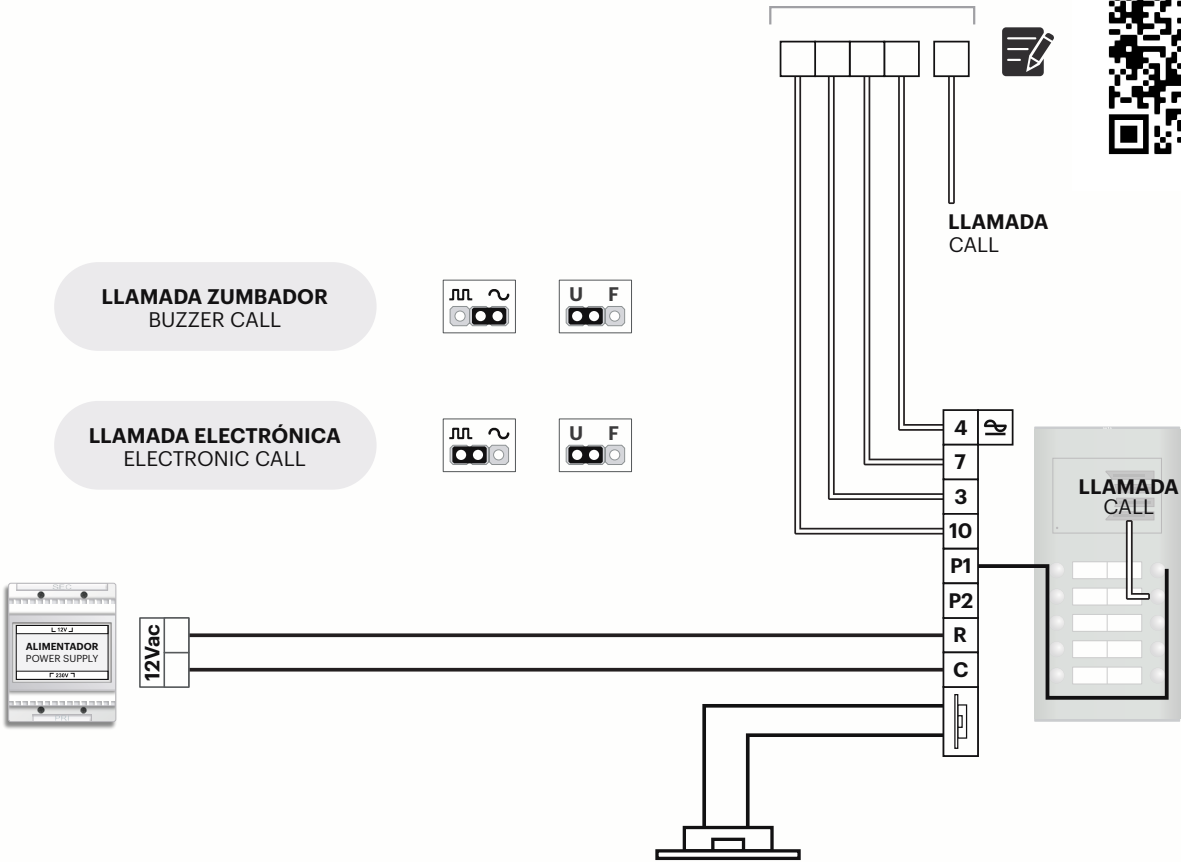

Instalación Installation

Instalação L'installation

UNIVERSAL

TABLA COMPATIBILIDADES
COMPATIBILITIES CHART