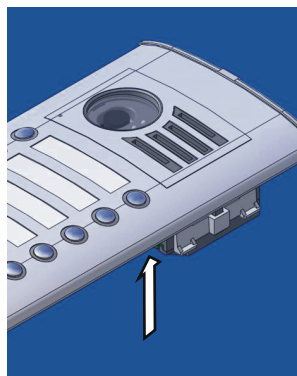

Montaje Mounting

Montagem L'assemblée

Descripción Description