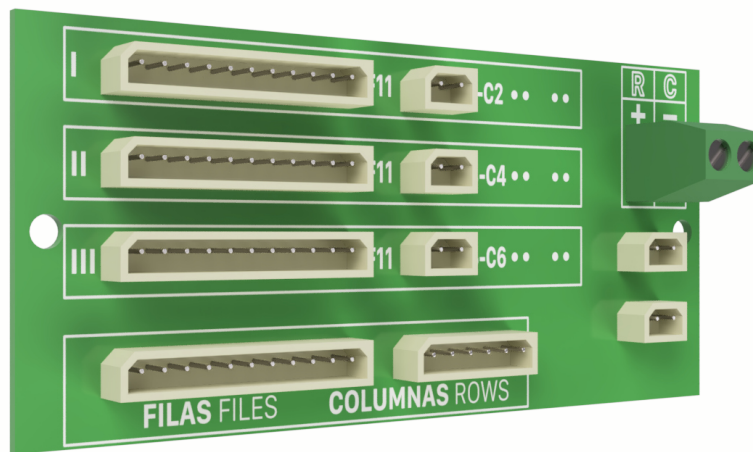

auta

DIGITAL

ES MÓDULO DE FILAS_COLUMNAS 600002

EN MODULE OF FILES_ROWS 600002

auta

Bringing people together

Descripción Description

Módulo de expansión para placas de pulsador. Permite la conexión de hasta 66 pulsadores por acceso.

Module of expansion for push-button panels. Allows to connect up to 66 push-buttons by access.

Elementos Elements

x1

x1

x1

x1

Características Features

- Alimentación LEDs de placas Panels LEDs supply

R	+	12 Vca	+24 Vcc	12 Vac	+24 Vdc
C	-	12 Vca	-24 Vcc	12 Vac	-24 Vdc

- LEDs placa 2 y placa 3 Panel 2 and panel 3 LEDs

- Conexión de pulsadores Push-buttons connection

- Conexión a módulo de control Connection to module of control

Conexión Connection

Codificación de viviendas Codification of flats

CÓDIGOS QUE GENERA CADA PULSADOR CODES THAT GENERATES EVERY PUSH-BUTTON

The image displays three panels of flat numbering systems, each with a header 'auta' and a display area showing the number of vertical bars (I, II, III). Each panel has 12 rows of 2 buttons each, labeled C1 through C6.