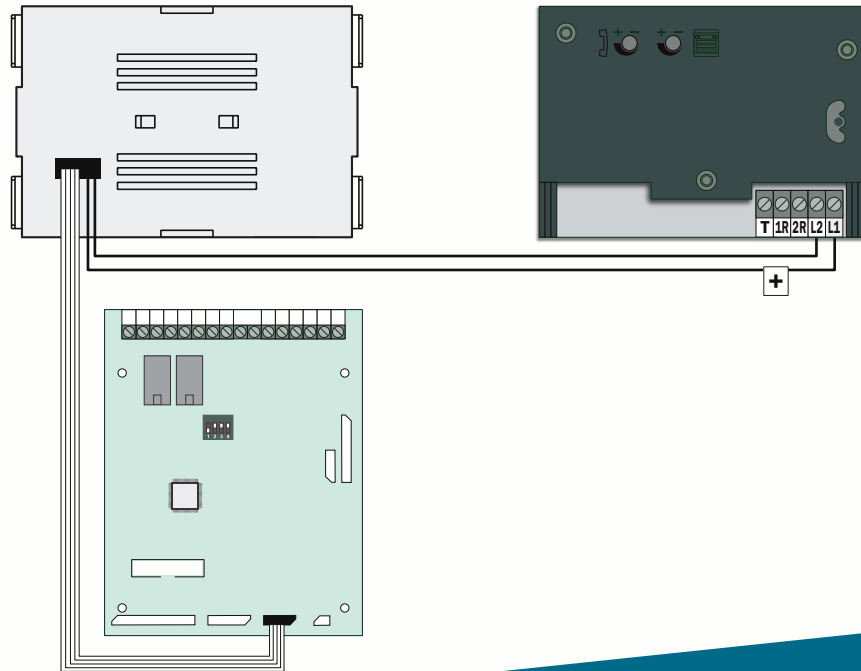

Instalación Installation