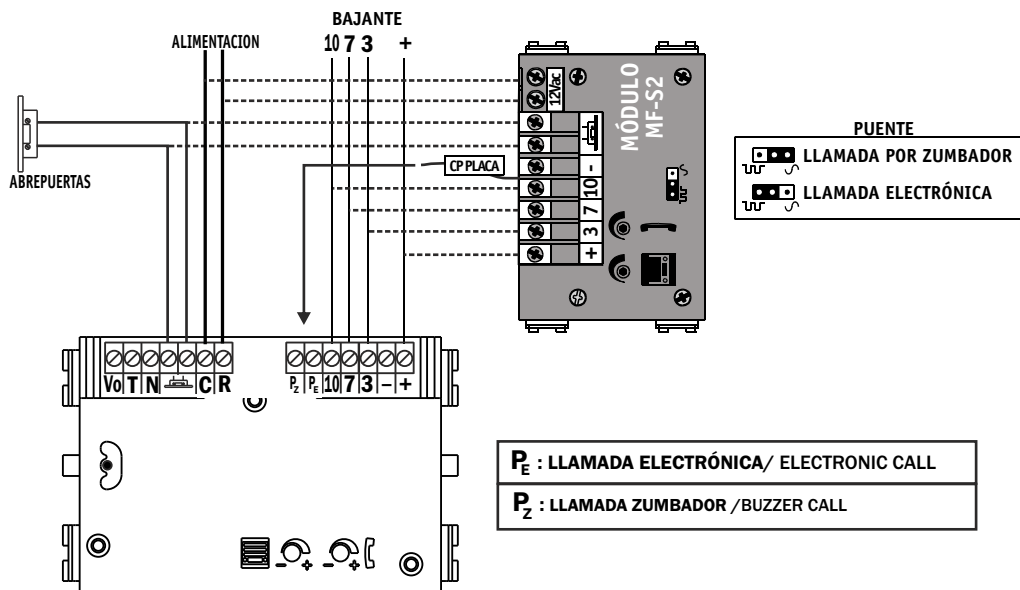

PLACA COMPACT

PORTERO ELECTRÓNICO

PANEL COMPACT

DOOR ENTRY SYSTEM

SUSTITUCION DE UN MF-S2 POR UN MA-compact 509051