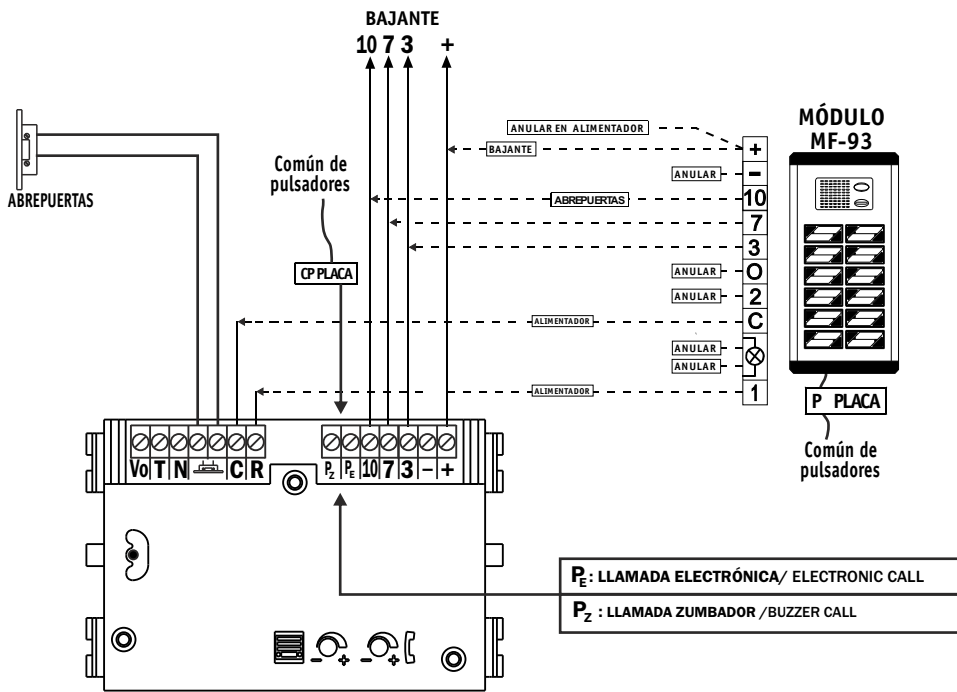

**SUSTITUCION DE UN MF-93 POR UN MA-compact 509051**

# PLACA COMPACT

## PORTERO ELECTRÓNICO