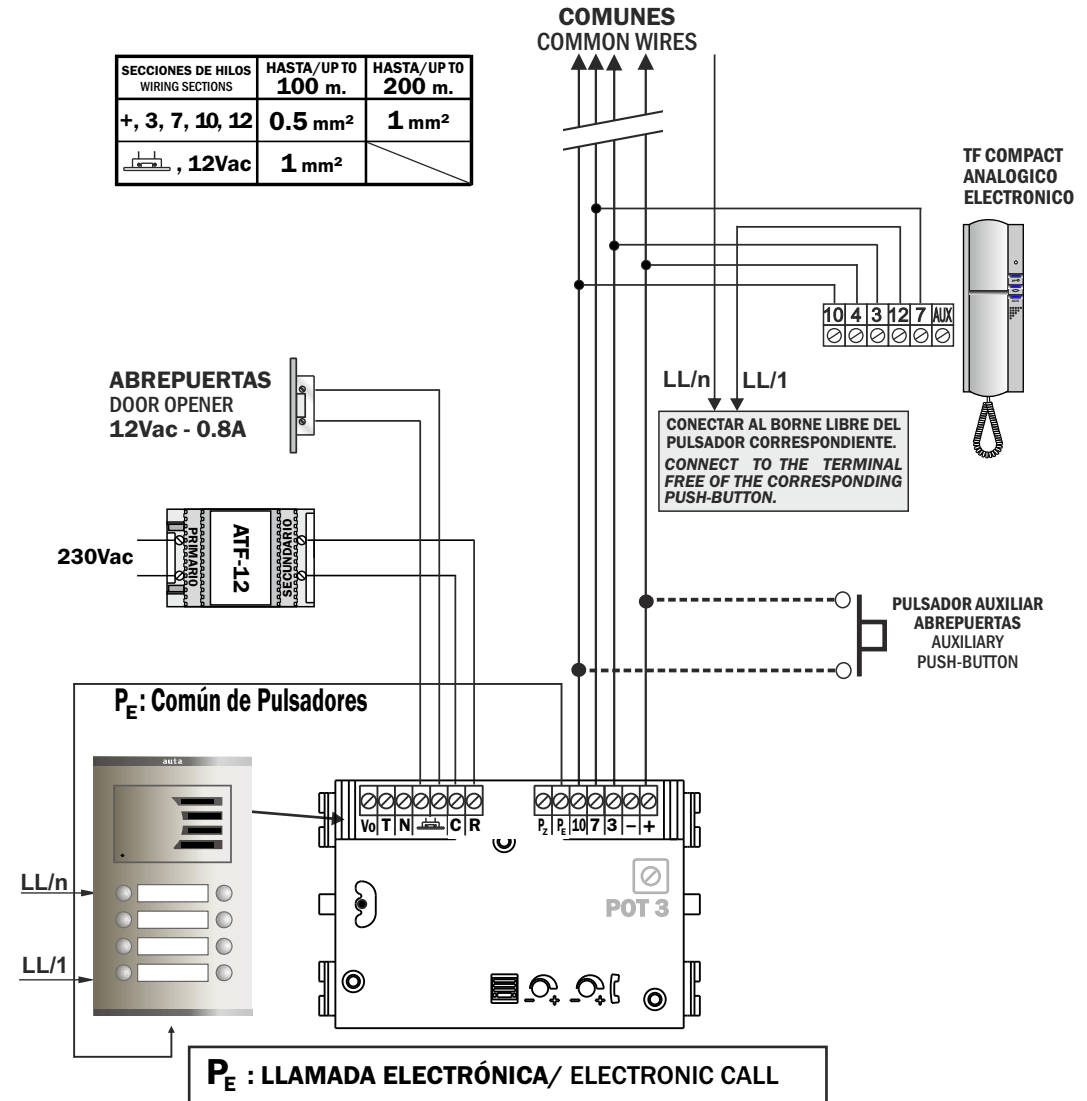

## PORTERO ELECTRÓNICO

## DOOR ENTRY SYSTEM

**SUSTITUCION DE UN MF-S2 POR UN MA-compact 509051**

Si los teléfonos se acoplan al colgar, abrir la tapa del módulo de fonía y regular adecuadamente POT 3.  
If the telephones get audio feedback when hanging up, open de audio module cover and adjust POT 3 properly.