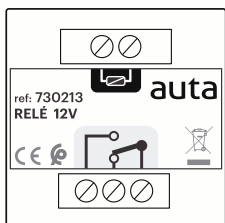

# auta

ANALOG \_ DIGITAL

REF. 730213

- ES Relé 12V
- EN Relay 12V
- PT Relé 12V
- FR Relais 12V

**auta**  
Bringing people together

Características Features Características Caractéristiques

<b>Bobina, terminal 1</b>	Coil, terminal 1
<b>Bobina, terminal 2</b>	Coil, terminal 2
<b>Común _1A</b>	Common _1A
<b>Normalmente Cerrado "N.C." _1A</b>	Normally Closed "N.C." _1A
<b>Normalmente Abierto "N.A." _1A</b>	Normally Open "N.O." _1A