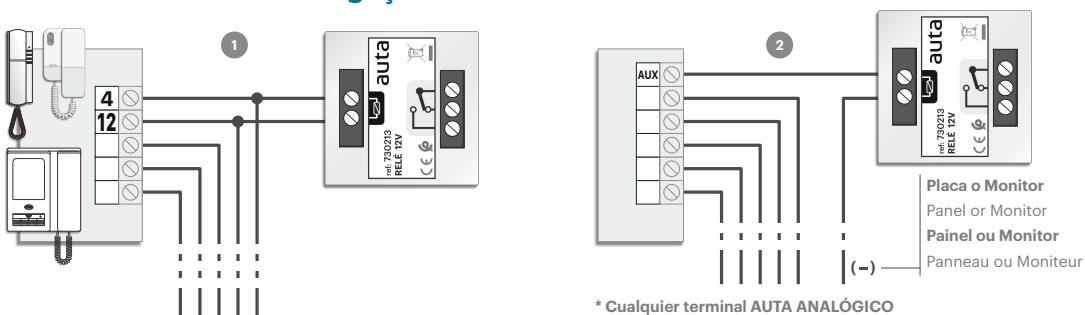

**1 El relé se activa durante la llamada del terminal**  
The relay is activated during the terminal call  
**O relé é ativado durante a chamada do terminal**  
Le relais est activé pendant l'appel du terminal

**2 El relé se activa al pulsar "AUX"**  
The relay is activated by pressing "AUX"  
**O relé é ativado pressionando "AUX"**  
Le relais est activé en appuyant sur "AUX"

Conexión Connection Ligação Connexion

- \* Terminal AUTA ANALÓGICO, llamada ZUMBADOR
- \* ANALOGUE AUTA terminal, BUZZER call
- \* Terminal ANALOG AUTA, chamado CAMPAINHA
- \* Terminal ANALOG AUTA, appelé BUZZER

- \* Qualquer terminal AUTA ANALÓGICO
- \* Any ANALOGUE AUTA terminal
- \* Qualquer terminal ANALOG AUTA
- \* Tout terminal ANALOG AUTA

Conexión Connection Ligação Connexion

- \* Terminal AUTA ANALÓGICO, llamada ZUMBADOR
- \* ANALOGUE AUTA terminal, BUZZER call
- \* Terminal ANALOG AUTA, chamado CAMPAINHA
- \* Terminal ANALOG AUTA, appelé BUZZER