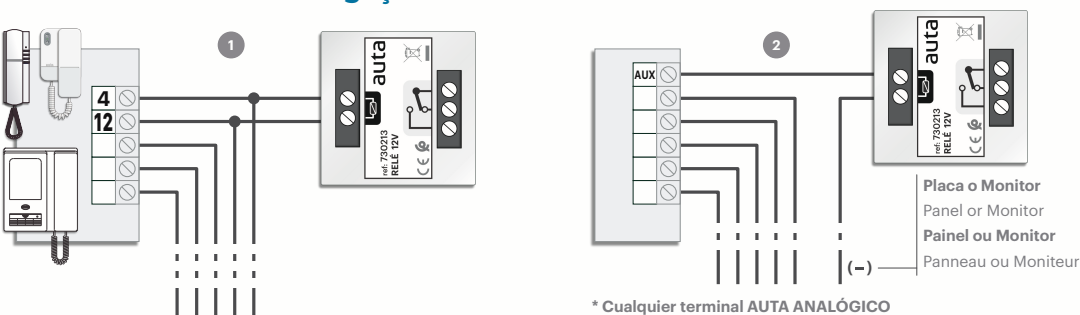

Conexión Connection Ligação Connexion

- Terminal AUTA ANALÓGICO, llamada ZUMBADOR
- ANALOGUE AUTA terminal, BUZZER call
- Terminal ANALOG AUTA, chamado CAMPAINHA
- Terminal ANALOG AUTA, appelé BUZZER

- Qualquer terminal AUTA ANALÓGICO
- Any ANALOGUE AUTA terminal
- Qualquer terminal ANALOG AUTA
- Tout terminal ANALOG AUTA