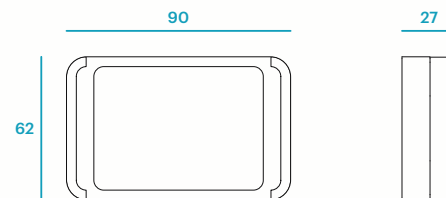

POWER	+	+24 Vcc	+24 Vdc
	-	-24 Vcc	-24 Vdc
AUDIO DATA		Micrófono VIVIENDAS	Microphone FLATS
		Altavoz_Datos VIVIENDAS	Speaker_Data FLATS
		Micrófono PLACA INTERIOR	Microphone INTERNAL PANEL
		Altavoz_Datos PLACA INTERIOR	Speaker_Data INTERNAL PANEL
		Micrófono EXTERIOR (entrada_salida)	Microphone EXTERNAL (in_out)
		Altavoz_Datos EXTERIOR (entrada_salida)	Speaker_Data EXTERNAL (in_out)
VIDEO		VaX _i Video + EXTERIOR (entrada)	Video + EXTERNAL (in)
		VbX _i Video - EXTERIOR (entrada)	Video - EXTERNAL (in)
		VbX _o Video - EXTERIOR (salida cascada)	Video - EXTERNAL (out cascade)
		VaX _o Video + EXTERIOR (salida cascada)	Video + EXTERNAL (out cascade)
		VaP Video + PLACA INTERIOR	Video + INTERNAL PANEL
		VbP Video - PLACA INTERIOR	Video - INTERNAL PANEL
		VbB Video - VIVIENDAS	Video - FLATS
		VaB Video + VIVIENDAS	Video + FLATS
	ID SDL (binario)	SDL ID (binary)	

Instalación Installation

AUDIO 4H
AUDIO 4W

VIDEO COAX
COAX VIDEO

VIDEO NO-COAX
COAXLESS VIDEO

Dimensiones Dimensions

Características Features

POWER	+	+24 Vcc	+24 Vdc
	-	-24 Vcc	-24 Vdc
AUDIO DATA		Micrófono VIVIENDAS	Microphone FLATS
		Altavoz_Datos VIVIENDAS	Speaker_Data FLATS
		Micrófono PLACA INTERIOR	Microphone INTERNAL PANEL
		Altavoz_Datos PLACA INTERIOR	Speaker_Data INTERNAL PANEL
		Micrófono EXTERIOR (entrada_salida)	Microphone EXTERNAL (in_out)
		Altavoz_Datos EXTERIOR (entrada_salida)	Speaker_Data EXTERNAL (in_out)
VIDEO		VaX _i Video + EXTERIOR (entrada)	Video + EXTERNAL (in)
		VbX _i Video - EXTERIOR (entrada)	Video - EXTERNAL (in)
		VbX _o Video - EXTERIOR (salida cascada)	Video - EXTERNAL (out cascade)
		VaX _o Video + EXTERIOR (salida cascada)	Video + EXTERNAL (out cascade)
		VaP Video + PLACA INTERIOR	Video + INTERNAL PANEL
		VbP Video - PLACA INTERIOR	Video - INTERNAL PANEL
		VbB Video - VIVIENDAS	Video - FLATS
		VaB Video + VIVIENDAS	Video + FLATS
	ID SDL (binario)	SDL ID (binary)	