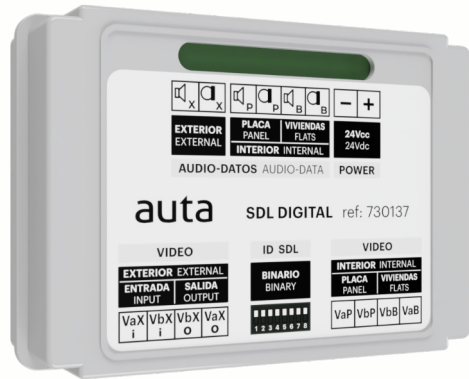

auta

DIGITAL

REF. 730137

ES SDL, Digital

EN SDL, Digital

auta

Bringing people together

auta

DIGITAL

REF. 730137

ES SDL, Digital

EN SDL, Digital

auta

Bringing people together

Dimensiones Dimensions

Características Features

POWER	+	+24 Vcc	+24 Vdc
	-	-24 Vcc	-24 Vdc
AUDIO DATA		Micrófono VIVIENDAS	Microphone FLATS
		Altavoz_Datos VIVIENDAS	Speaker_Data FLATS
		Micrófono PLACA INTERIOR	Microphone INTERNAL PANEL
		Altavoz_Datos PLACA INTERIOR	Speaker_Data INTERNAL PANEL
		Micrófono EXTERIOR (entrada_salida)	Microphone EXTERNAL (in_out)
		Altavoz_Datos EXTERIOR (entrada_salida)	Speaker_Data EXTERNAL (in_out)
VIDEO		VaX _i Video + EXTERIOR (entrada)	Video + EXTERNAL (in)
		VbX _i Video - EXTERIOR (entrada)	Video - EXTERNAL (in)
		VbX _o Video - EXTERIOR (salida cascada)	Video - EXTERNAL (out cascade)
		VaX _o Video + EXTERIOR (salida cascada)	Video + EXTERNAL (out cascade)
		VaP Video + PLACA INTERIOR	Video + INTERNAL PANEL
		VbP Video - PLACA INTERIOR	Video - INTERNAL PANEL
		VbB Video - VIVIENDAS	Video - FLATS
		VaB Video + VIVIENDAS	Video + FLATS
	ID SDL (binario)	SDL ID (binary)	