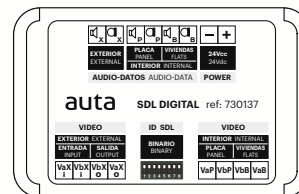

POWER	+	+24 Vcc	+24 Vdc
	-	-24 Vcc	-24 Vdc
AUDIO DATA		Micrófono VIVIENDAS	Microphone FLATS
		Altavoz_Datos VIVIENDAS	Speaker_Data FLATS
		Micrófono PLACA INTERIOR	Microphone INTERNAL PANEL
		Altavoz_Datos PLACA INTERIOR	Speaker_Data INTERNAL PANEL
		Micrófono EXTERIOR (entrada_salida)	Microphone EXTERNAL (in_out)
		Altavoz_Datos EXTERIOR (entrada_salida)	Speaker_Data EXTERNAL (in_out)
VIDEO		VaX _i Video + EXTERIOR (entrada)	Video + EXTERNAL (in)
		VbX _i Video - EXTERIOR (entrada)	Video - EXTERNAL (in)
		VbX _o Video - EXTERIOR (salida cascada)	Video - EXTERNAL (out cascade)
		VaX _o Video + EXTERIOR (salida cascada)	Video + EXTERNAL (out cascade)
		VaP Video + PLACA INTERIOR	Video + INTERNAL PANEL
		VbP Video - PLACA INTERIOR	Video - INTERNAL PANEL
		VbB Video - VIVIENDAS	Video - FLATS
		VaB Video + VIVIENDAS	Video + FLATS
	ID SDL (binario)	SDL ID (binary)	

Instalación Installation

AUDIO 4H
AUDIO 4W

VIDEO COAX
COAX VIDEO

VIDEO NO-COAX
COAXLESS VIDEO

Dimensiones Dimensions

Características Features

POWER	+	+24 Vcc	+24 Vdc
	-	-24 Vcc	-24 Vdc
AUDIO DATA		Micrófono VIVIENDAS	Microphone FLATS
		Altavoz_Datos VIVIENDAS	Speaker_Data FLATS
		Micrófono PLACA INTERIOR	Microphone INTERNAL PANEL
		Altavoz_Datos PLACA INTERIOR	Speaker_Data INTERNAL PANEL
		Micrófono EXTERIOR (entrada_salida)	Microphone EXTERNAL (in_out)
		Altavoz_Datos EXTERIOR (entrada_salida)	Speaker_Data EXTERNAL (in_out)
VIDEO		VaX _i Video + EXTERIOR (entrada)	Video + EXTERNAL (in)
		VbX _i Video - EXTERIOR (entrada)	Video - EXTERNAL (in)
		VbX _o Video - EXTERIOR (salida cascada)	Video - EXTERNAL (out cascade)
		VaX _o Video + EXTERIOR (salida cascada)	Video + EXTERNAL (out cascade)
		VaP Video + PLACA INTERIOR	Video + INTERNAL PANEL
		VbP Video - PLACA INTERIOR	Video - INTERNAL PANEL
		VbB Video - VIVIENDAS	Video - FLATS
		VaB Video + VIVIENDAS	Video + FLATS
	ID SDL (binario)	SDL ID (binary)	

Instalación Installation

AUDIO 4H
AUDIO 4W

VIDEO COAX
COAX VIDEO

VIDEO NO-COAX
COAXLESS VIDEO