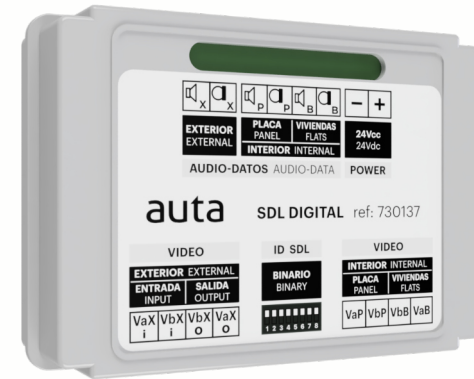

auta

DIGITAL

REF. 730137

ES SDL, Digital

EN SDL, Digital

auta

Bringing people together

auta

DIGITAL

REF. 730137

ES SDL, Digital

EN SDL, Digital

auta

Bringing people together

Dimensiones Dimensions

Características Features

POWER	+	+24 Vcc	+24 Vdc
	-	-24 Vcc	-24 Vdc
AUDIO DATA		Micrófono VIVIENDAS	Microphone FLATS
		Altavoz_Datos VIVIENDAS	Speaker_Data FLATS
		Micrófono PLACA INTERIOR	Microphone INTERNAL PANEL
		Altavoz_Datos PLACA INTERIOR	Speaker_Data INTERNAL PANEL
		Micrófono EXTERIOR (entrada_salida)	Microphone EXTERNAL (in_out)
		Altavoz_Datos EXTERIOR (entrada_salida)	Speaker_Data EXTERNAL (in_out)
VIDEO		VaX _i Video + EXTERIOR (entrada)	Video + EXTERNAL (in)
		VbX _i Video - EXTERIOR (entrada)	Video - EXTERNAL (in)
		VbX _o Video - EXTERIOR (salida cascada)	Video - EXTERNAL (out cascade)
		VaX _o Video + EXTERIOR (salida cascada)	Video + EXTERNAL (out cascade)
		VaP Video + PLACA INTERIOR	Video + INTERNAL PANEL
		VbP Video - PLACA INTERIOR	Video - INTERNAL PANEL
		VbB Video - VIVIENDAS	Video - FLATS
		VaB Video + VIVIENDAS	Video + FLATS
	ID SDL (binario)	SDL ID (binary)	