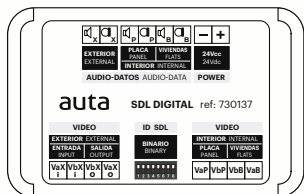

DIGITAL

REF. 730137

ES SDL, Digital

EN SDL, Digital

auta

Bringing people together

Dimensiones Dimensions

Características Features

POWER	+	+24 Vcc	+24 Vdc
	-	-24 Vcc	-24 Vdc
AUDIO DATA		Micrófono VIVIENDAS	Microphone FLATS
		Altavoz_Datos VIVIENDAS	Speaker_Data FLATS
		Micrófono PLACA INTERIOR	Microphone INTERNAL PANEL
		Altavoz_Datos PLACA INTERIOR	Speaker_Data INTERNAL PANEL
		Micrófono EXTERIOR (entrada_salida)	Microphone EXTERNAL (in_out)
		Altavoz_Datos EXTERIOR (entrada_salida)	Speaker_Data EXTERNAL (in_out)
VIDEO		VaX _i Video + EXTERIOR (entrada)	Video + EXTERNAL (in)
		VbX _i Video - EXTERIOR (entrada)	Video - EXTERNAL (in)
		VbX _o Video - EXTERIOR (salida cascada)	Video - EXTERNAL (out cascade)
		VaX _o Video + EXTERIOR (salida cascada)	Video + EXTERNAL (out cascade)
		VaP Video + PLACA INTERIOR	Video + INTERNAL PANEL
		VbP Video - PLACA INTERIOR	Video - INTERNAL PANEL
		VbB Video - VIVIENDAS	Video - FLATS
		VaB Video + VIVIENDAS	Video + FLATS
	ID SDL (binario)	SDL ID (binary)	