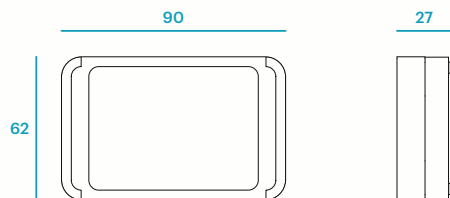

DIGITAL

REF. 730137

ES SDL, Digital

EN SDL, Digital

auta

Bringing people together

Dimensiones Dimensions

Características Features

POWER	+	+24 Vcc	+24 Vdc
	-	-24 Vcc	-24 Vdc
AUDIO DATA		Micrófono VIVIENDAS	Microphone FLATS
		Altavoz_Datos VIVIENDAS	Speaker_Data FLATS
		Micrófono PLACA INTERIOR	Microphone INTERNAL PANEL
		Altavoz_Datos PLACA INTERIOR	Speaker_Data INTERNAL PANEL
		Micrófono EXTERIOR (entrada_salida)	Microphone EXTERNAL (in_out)
		Altavoz_Datos EXTERIOR (entrada_salida)	Speaker_Data EXTERNAL (in_out)
VIDEO		VaX _i Video + EXTERIOR (entrada)	Video + EXTERNAL (in)
		VbX _i Video - EXTERIOR (entrada)	Video - EXTERNAL (in)
		VbX _o Video - EXTERIOR (salida cascada)	Video - EXTERNAL (out cascade)
		VaX _o Video + EXTERIOR (salida cascada)	Video + EXTERNAL (out cascade)
		VaP Video + PLACA INTERIOR	Video + INTERNAL PANEL
		VbP Video - PLACA INTERIOR	Video - INTERNAL PANEL
		VbB Video - VIVIENDAS	Video - FLATS
		VaB Video + VIVIENDAS	Video + FLATS
	ID SDL (binario)	SDL ID (binary)	