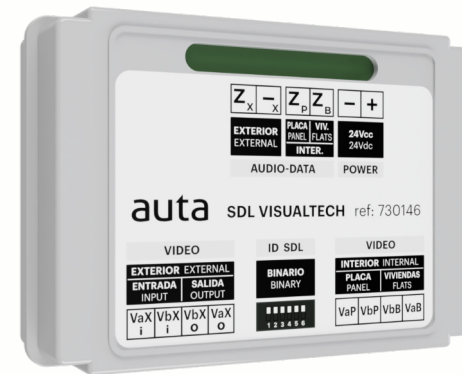

auta

VISUALTECH

REF. 730146

ES SDL, Visualtech 5H _ 3H

EN SDL, Visualtech 5W _ 3W

auta

VISUALTECH

REF. 730146

ES SDL, Visualtech 5H _ 3H

EN SDL, Visualtech 5W _ 3W

Dimensiones Dimensions

Características Features

| | | | |
|------------------|------------------|---------------------------------------|--------------------------------|
| POWER | + | +24 Vcc | +24 Vdc |
| | - | -24 Vcc | -24 Vdc |
| AUDIO DATA | Z _B | Audio_Datos VIVIENDAS | Audio_Data FLATS |
| | Z _P | Audio_Datos PLACA INTERIOR | Audio_Data INTERNAL PANEL |
| | - _x | -24Vcc EXTERIOR (entrada_salida) | -24Vdc EXTERNAL (in_out) |
| | Z _x | Audio_Datos EXTERIOR (entrada_salida) | Audio_Data EXTERNAL (in_out) |
| VIDEO | VaX _i | Video + EXTERIOR (entrada) | Video + EXTERNAL (in) |
| | VbX _i | Video - EXTERIOR (entrada) | Video - EXTERNAL (in) |
| | VbX _o | Video - EXTERIOR (salida cascada) | Video - EXTERNAL (out cascade) |
| | VaX _o | Video + EXTERIOR (salida cascada) | Video + EXTERNAL (out cascade) |
| | VaP | Video + PLACA INTERIOR | Video + INTERNAL PANEL |
| | VbP | Video - PLACA INTERIOR | Video - INTERNAL PANEL |
| | VbB | Video - VIVIENDAS | Video - FLATS |
| | VaB | Video + VIVIENDAS | Video + FLATS |
| ID SDL (binario) | | ID SDL (binario) | SDL ID (binary) |