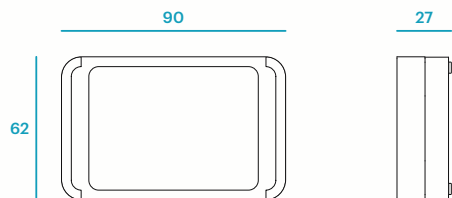

ES SDL, Visualtech 5H _ 3H

EN SDL, Visualtech 5W _ 3W

Dimensiones Dimensions

Características Features

| | | | |
|------------------|------------------|---------------------------------------|--------------------------------|
| POWER | + | +24 Vcc | +24 Vdc |
| | - | -24 Vcc | -24 Vdc |
| AUDIO DATA | Z _B | Audio_Datos VIVIENDAS | Audio_Data FLATS |
| | Z _P | Audio_Datos PLACA INTERIOR | Audio_Data INTERNAL PANEL |
| | - _x | -24Vcc EXTERIOR (entrada_salida) | -24Vdc EXTERNAL (in_out) |
| | Z _x | Audio_Datos EXTERIOR (entrada_salida) | Audio_Data EXTERNAL (in_out) |
| VIDEO | VaX _i | Video + EXTERIOR (entrada) | Video + EXTERNAL (in) |
| | VbX _i | Video - EXTERIOR (entrada) | Video - EXTERNAL (in) |
| | VbX _o | Video - EXTERIOR (salida cascada) | Video - EXTERNAL (out cascade) |
| | VaX _o | Video + EXTERIOR (salida cascada) | Video + EXTERNAL (out cascade) |
| | VaP | Video + PLACA INTERIOR | Video + INTERNAL PANEL |
| | VbP | Video - PLACA INTERIOR | Video - INTERNAL PANEL |
| | VbB | Video - VIVIENDAS | Video - FLATS |
| | VaB | Video + VIVIENDAS | Video + FLATS |
| ID SDL (binario) | | ID SDL (binario) | SDL ID (binary) |