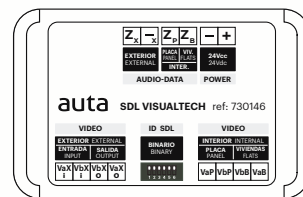

Características Features

POWER	+	+24 Vcc	+24 Vdc
	-	-24 Vcc	-24 Vdc
AUDIO DATA	Z_B	Audio_Datos VIVIENDAS	Audio_Data FLATS
	Z_P	Audio_Datos PLACA INTERIOR	Audio_Data INTERNAL PANEL
	-_x	-24Vcc EXTERIOR (entrada_salida)	-24Vdc EXTERNAL (in_out)
	Z_x	Audio_Datos EXTERIOR (entrada_salida)	Audio_Data EXTERNAL (in_out)
VIDEO	VaX_i	Video + EXTERIOR (entrada)	Video + EXTERNAL (in)
	VbX_i	Video - EXTERIOR (entrada)	Video - EXTERNAL (in)
	VbX_o	Video - EXTERIOR (salida cascada)	Video - EXTERNAL (out cascade)
	VaX_o	Video + EXTERIOR (salida cascada)	Video + EXTERNAL (out cascade)
	VaP	Video + PLACA INTERIOR	Video + INTERNAL PANEL
	VbP	Video - PLACA INTERIOR	Video - INTERNAL PANEL
	VbB	Video - VIVIENDAS	Video - FLATS
	VaB	Video + VIVIENDAS	Video + FLATS
ID SDL (binario)		ID SDL (binario)	SDL ID (binary)

Instalación Installation

AUDIO VISUALTECH 3H
AUDIO VISUALTECH 3W

VIDEO VISUALTECH 5H
VIDEO VISUALTECH 5W

Instalación Installation

AUDIO VISUALTECH 3H
AUDIO VISUALTECH 3W

VIDEO VISUALTECH 5H
VIDEO VISUALTECH 5W