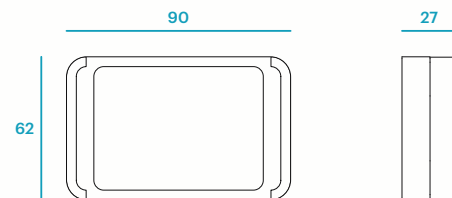

Dimensiones Dimensions