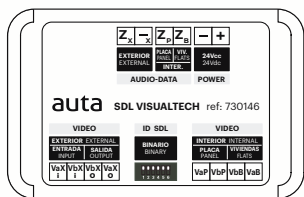

ES SDL, Visualtech 5H _ 3H

EN SDL, Visualtech 5W _ 3W

Dimensiones Dimensions

Características Features

| | | | |
|------------------|------------------|---------------------------------------|--------------------------------|
| POWER | + | +24 Vcc | +24 Vdc |
| | - | -24 Vcc | -24 Vdc |
| AUDIO DATA | Z _B | Audio_Datos VIVIENDAS | Audio_Data FLATS |
| | Z _P | Audio_Datos PLACA INTERIOR | Audio_Data INTERNAL PANEL |
| | - _x | -24Vcc EXTERIOR (entrada_salida) | -24Vdc EXTERNAL (in_out) |
| | Z _x | Audio_Datos EXTERIOR (entrada_salida) | Audio_Data EXTERNAL (in_out) |
| VIDEO | VaX _i | Video + EXTERIOR (entrada) | Video + EXTERNAL (in) |
| | VbX _i | Video - EXTERIOR (entrada) | Video - EXTERNAL (in) |
| | VbX _o | Video - EXTERIOR (salida cascada) | Video - EXTERNAL (out cascade) |
| | VaX _o | Video + EXTERIOR (salida cascada) | Video + EXTERNAL (out cascade) |
| | VaP | Video + PLACA INTERIOR | Video + INTERNAL PANEL |
| | VbP | Video - PLACA INTERIOR | Video - INTERNAL PANEL |
| | VbB | Video - VIVIENDAS | Video - FLATS |
| | VaB | Video + VIVIENDAS | Video + FLATS |
| ID SDL (binario) | | ID SDL (binario) | SDL ID (binary) |