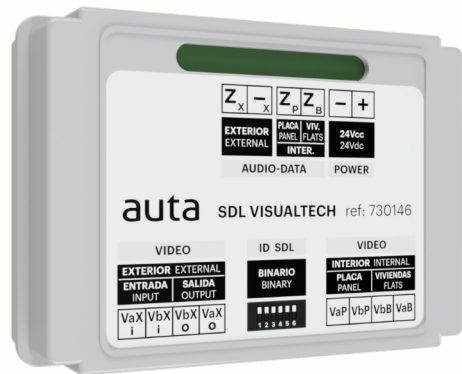

auta

VISUALTECH

REF. 730146

ES SDL, Visualtech 5H _ 3H

EN SDL, Visualtech 5W _ 3W

auta

VISUALTECH

REF. 730146

ES SDL, Visualtech 5H _ 3H

EN SDL, Visualtech 5W _ 3W

Dimensiones Dimensions

Características Features

| | | | |
|------------------|------------------|---------------------------------------|--------------------------------|
| POWER | + | +24 Vcc | +24 Vdc |
| | - | -24 Vcc | -24 Vdc |
| AUDIO DATA | Z _B | Audio_Datos VIVIENDAS | Audio_Data FLATS |
| | Z _P | Audio_Datos PLACA INTERIOR | Audio_Data INTERNAL PANEL |
| | - _x | -24Vcc EXTERIOR (entrada_salida) | -24Vdc EXTERNAL (in_out) |
| | Z _x | Audio_Datos EXTERIOR (entrada_salida) | Audio_Data EXTERNAL (in_out) |
| VIDEO | VaX _i | Video + EXTERIOR (entrada) | Video + EXTERNAL (in) |
| | VbX _i | Video - EXTERIOR (entrada) | Video - EXTERNAL (in) |
| | VbX _o | Video - EXTERIOR (salida cascada) | Video - EXTERNAL (out cascade) |
| | VaX _o | Video + EXTERIOR (salida cascada) | Video + EXTERNAL (out cascade) |
| | VaP | Video + PLACA INTERIOR | Video + INTERNAL PANEL |
| | VbP | Video - PLACA INTERIOR | Video - INTERNAL PANEL |
| | VbB | Video - VIVIENDAS | Video - FLATS |
| | VaB | Video + VIVIENDAS | Video + FLATS |
| ID SDL (binario) | | ID SDL (binario) | SDL ID (binary) |