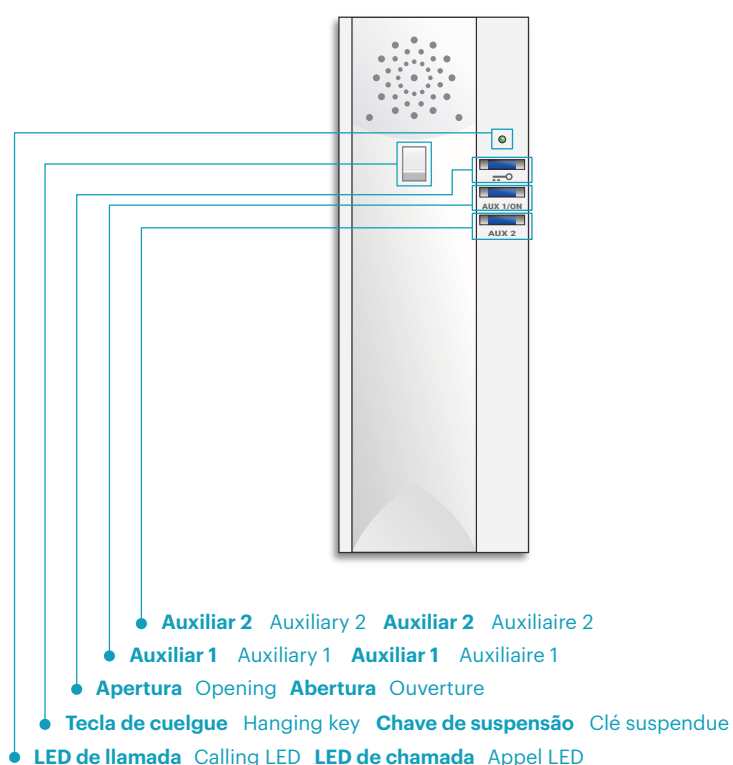

Bringing people together

Descripción Description

Teléfono analógico ELECTRÓNICO. Permite ser instalado en cualquier sistema Auta 4 + N de llamada electrónica. Incorpora dos pulsadores auxiliares que permiten la gestión de maniobras externas.

ELECTRONIC analog telephone. It can be installed in any Auta 4 + N electronic call system. It incorporates two auxiliary push-buttons that allows the management of external functions.

Características Features

Descrição Description

Telefone analógico ELETRÓNICO. Pode ser instalado em qualquer sistema de chamada eletrônica Auta 4 + N. Incorpora dois botões auxiliares que permitem o gerenciamento de manobras externas.

Téléphone analogique ÉLECTRONIQUE. Il peut être installé dans n'importe quel système d'appel électronique Auta 4 + N. Il intègre deux boutons auxiliaires qui permettent la gestion des manœuvres externes.