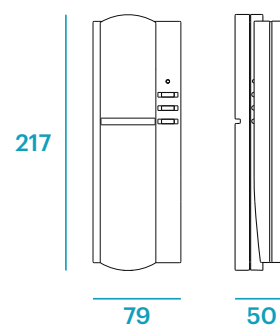

Características Caractéristiques