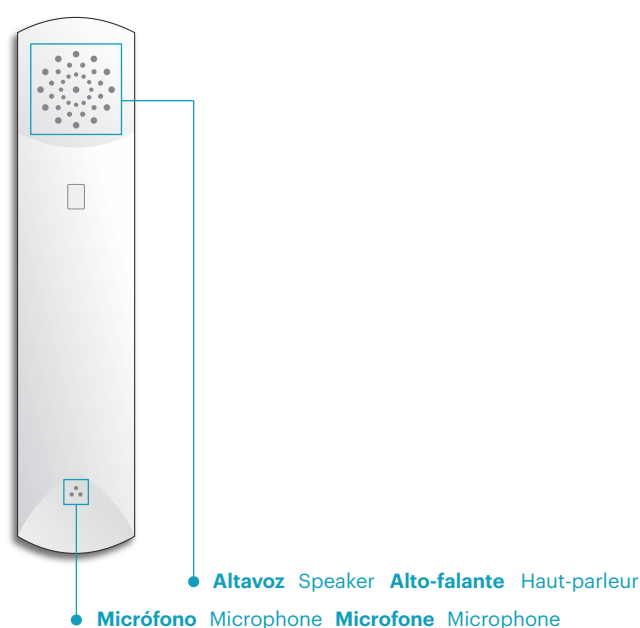

Características Caractéristiques