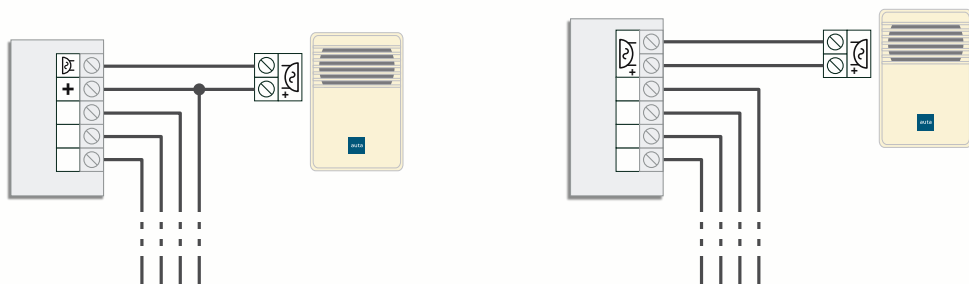

# auta

**DIGITAL**

REF. 730131

- ES **Timbre DIGITAL**
- EN DIGITAL bell
- PT **Campainha DIGITAL**
- FR Sonnerie DIGITALE

Características Features Características Caractéristiques

**Volumen de llamada** Call volume  
**Terminal 1, +24 Vcc** Terminal 1, +24 Vdc  
**Terminal 2, -24 Vcc** Terminal 2, -24 Vdc

Funcionamiento Functioning Operação Fonctionnement

**El timbre se activa durante la llamada del terminal**  
 The bell is activated during the terminal call  
**O campainha é ativado durante a chamada do terminal**  
 Le sonnerie est activé pendant l'appel du terminal

Conexión Connection Ligaçã Connexion

\* Cualquier terminal AUTA DIGITAL  
 \* Any DIGITAL AUTA terminal  
 \* Qualquer terminal DIGITAL AUTA  
 \* Tout terminal DIGITAL AUTA

\* Cualquier terminal AUTA DIGITAL  
 \* Any DIGITAL AUTA terminal  
 \* Qualquer terminal DIGITAL AUTA  
 \* Tout terminal DIGITAL AUTA