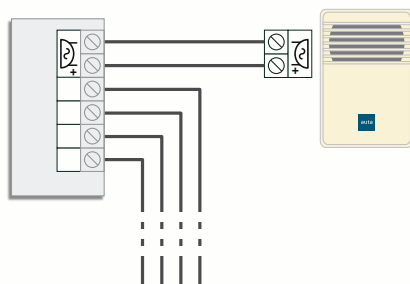

# auta

**DIGITAL**

REF. 730131

- ES **Timbre DIGITAL**
- EN DIGITAL bell
- PT **Campainha DIGITAL**
- FR Sonnerie DIGITALE

Características Features Características Caractéristiques

**Volumen de llamada** Call volume  
**Terminal 1, +24 Vcc** Terminal 1, +24 Vdc  
**Terminal 2, -24 Vcc** Terminal 2, -24 Vdc

Funcionamiento Functioning Operação Fonctionnement

**El timbre se activa durante la llamada del terminal**  
 The bell is activated during the terminal call  
**O campainha é ativado durante a chamada do terminal**  
 Le sonnerie est activé pendant l'appel du terminal

Conexión Connection Ligaçã Connexion

\* Cualquier terminal AUTA DIGITAL  
 \* Any DIGITAL AUTA terminal  
 \* Qualquer terminal DIGITAL AUTA  
 \* Tout terminal DIGITAL AUTA

\* Cualquier terminal AUTA DIGITAL  
 \* Any DIGITAL AUTA terminal  
 \* Qualquer terminal DIGITAL AUTA  
 \* Tout terminal DIGITAL AUTA