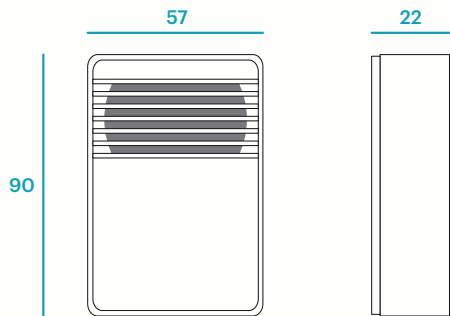

# auta

**DIGITAL**

REF. 730131

- ES **Timbre DIGITAL**
- EN DIGITAL bell
- PT **Campainha DIGITAL**
- FR Sonnerie DIGITALE

Características Features Características Caractéristiques

**Volumen de llamada** Call volume  
**Terminal 1, +24 Vcc** Terminal 1, +24 Vdc  
**Terminal 2, -24 Vcc** Terminal 2, -24 Vdc