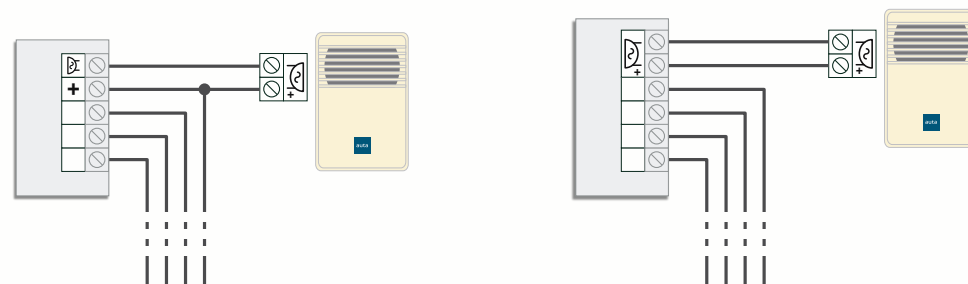

Conexión Connection Ligaçã Connexion

\* Cualquier terminal AUTA DIGITAL  
 \* Any DIGITAL AUTA terminal  
 \* Qualquer terminal DIGITAL AUTA  
 \* Tout terminal DIGITAL AUTA

\* Cualquier terminal AUTA DIGITAL  
 \* Any DIGITAL AUTA terminal  
 \* Qualquer terminal DIGITAL AUTA  
 \* Tout terminal DIGITAL AUTA

Características Features Características Caractéristiques

**Volumen de llamada** Call volume  
**Terminal 1, +24 Vcc** Terminal 1, +24 Vdc  
**Terminal 2, -24 Vcc** Terminal 2, -24 Vdc

Funcionamiento Functioning Operação Fonctionnement

**El timbre se activa durante la llamada del terminal**  
 The bell is activated during the terminal call  
**O campainha é ativado durante a chamada do terminal**  
 Le sonnerie est activé pendant l'appel du terminal