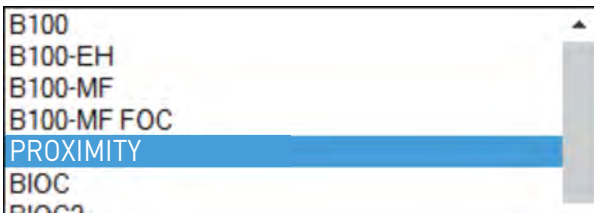

Como tipo de lector seleccionamos PROXIMITY

As tipe of reader we select PROXIMITY