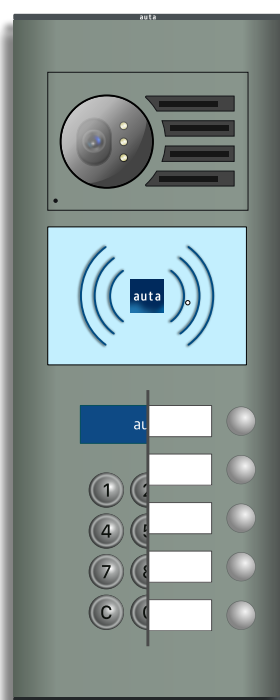

auta

LECTOR DE PROXIMIDAD COMPACT 4K

COMPACT 4K PROXIMITY READER

RED
NETWORK

REF. 507223

REF. 721165

DESCRIPCIÓN DESCRIPTION

Botón DERECHO sobre el lector en el cual se ha cableado físicamente el lector

RIGHT click on the reader when we has physically wired the reader

Como tipo de lector seleccionamos PROXIMITY

As tipe of reader we select PROXIMITY

CONEXIÓN CONNECTION

CENTRAL DE CONTROL
CONTROL UNIT