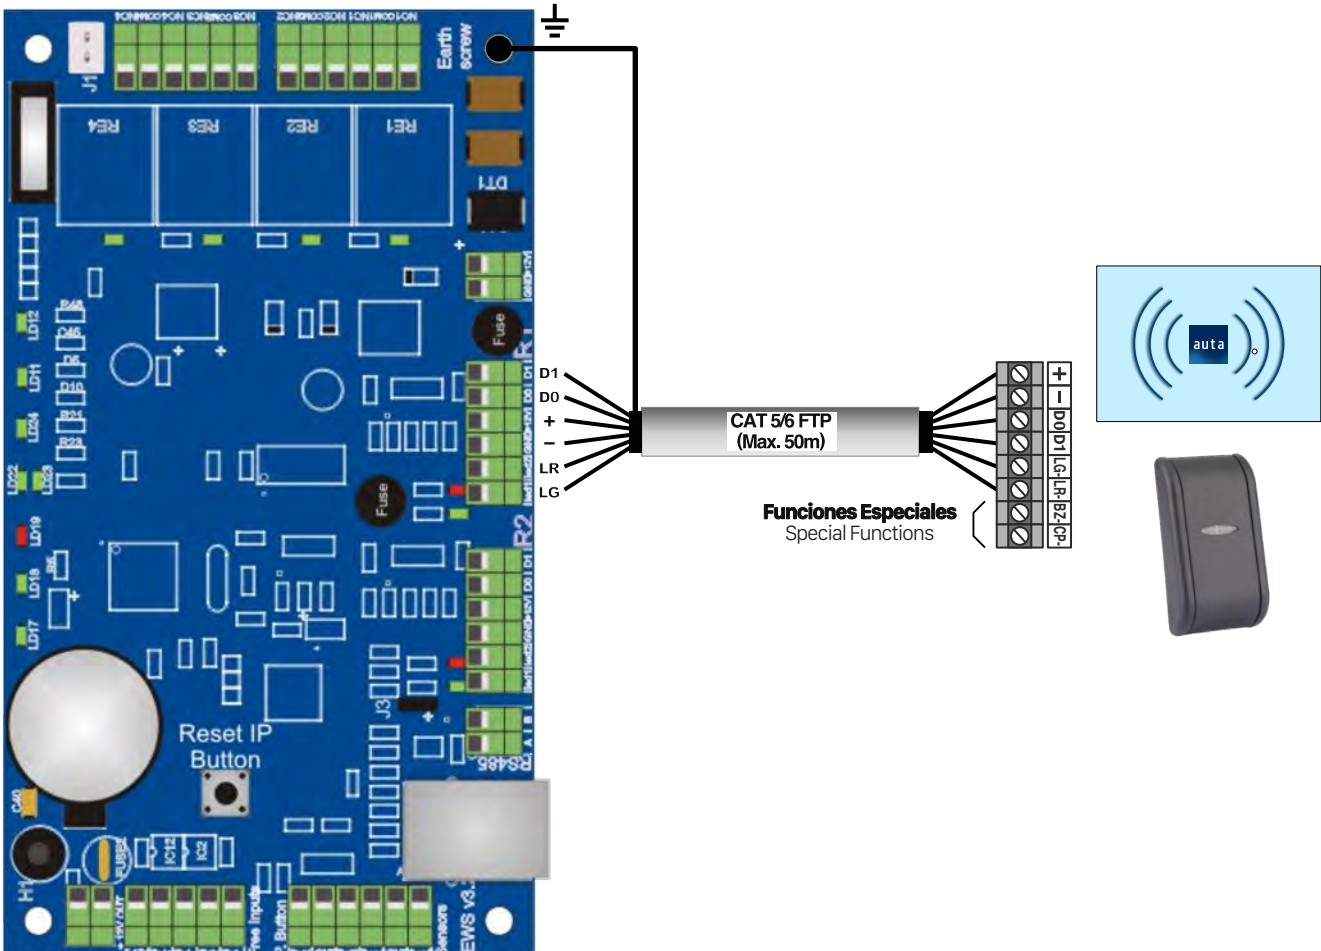

auta

LECTOR DE PROXIMIDAD COMPACT 4K

COMPACT 4K PROXIMITY READER

RED
NETWORK

REF. 507223

REF. 721165

DESCRIPCIÓN DESCRIPTION

Botón DERECHO sobre el lector en el cual se ha cableado físicamente el lector

RIGHT click on the reader when we has physically wired the reader

Como tipo de lector seleccionamos PROXIMITY

As tipe of reader we select PROXIMITY

CONEXIÓN CONNECTION

CENTRAL DE CONTROL
CONTROL UNIT