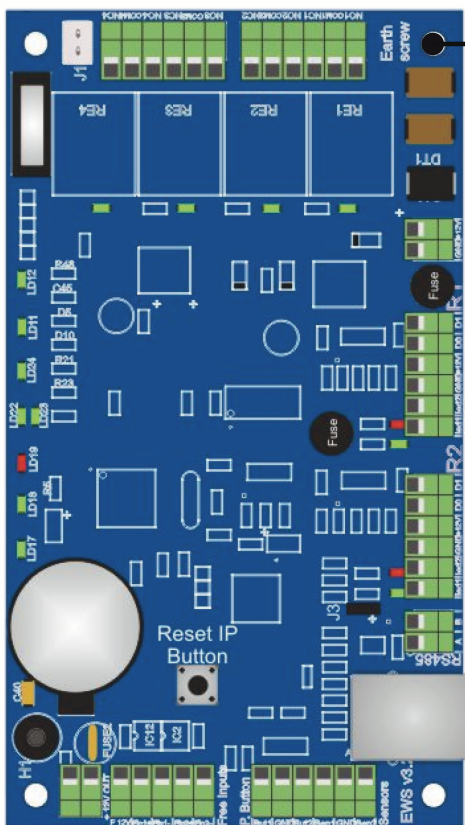

Características técnicas Technical features

ES	Tecnología	EM
	Protocolo	Wiegand 26
	Alimentación	12 Vcc
	Dimensiones	51 x 92 x 25 mm
	Consumo Reposo _ Funcionamiento	60mA _ 90mA
	Temperatura funcionamiento	-20 °C +85 °C IP65

EN	Technology	EM
	Protocol	Wiegand 26
	Supply	12 Vdc
	Dimensions	51 x 92 x 25 mm
	Consumption Standby _ Working	60mA _ 90mA
	Temperature working	-20 °C +85 °C IP65

Descripción Description

Botón DERECHO sobre el lector en el cual se ha cableado físicamente el lector

RIGHT click on the reader where we has physically wired the reader

Como tipo de lector seleccionamos PROXIMITY

As type of reader we select PROXIMITY

Conexión Connection

CENTRAL DE CONTROL
CONTROL UNIT