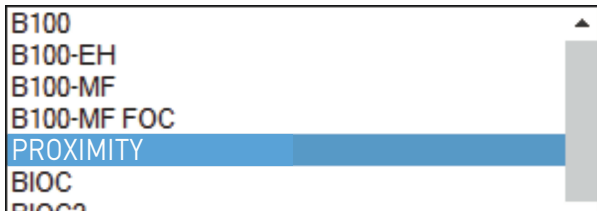

Botón DERECHO sobre el lector en el cual se ha cableado físicamente el lector

RIGHT click on the reader where we has physically wired the reader