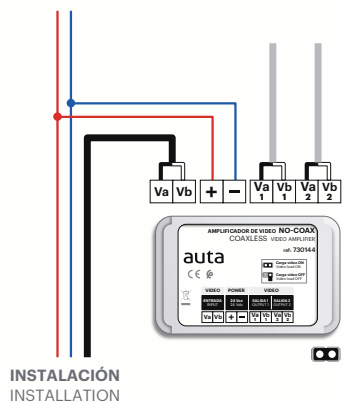

ENTRADA INPUT	Va	Video +	Video +
	Vb	Video -	Video -
	+	+24 Vcc	+24 Vdc
	-	-24 Vcc	-24 Vdc
SALIDA 1 OUTPUT 1	Va 1	Video +	Video +
	Vb 1	Video -	Video -
SALIDA 2 OUTPUT 2	Va 2	Video +	Video +
	Vb 2	Video -	Video -
		Carga de video ON	Video load ON
		Carga de video OFF	Video load OFF

Conexión Connection **Conexão** Connexion

Ajuste de la amplificación de video para salidas 1 y 2 (dBi)
Adjusting the video amplification for outputs 1 and 2 (dBi)

Características Features **Características** Caractéristiques