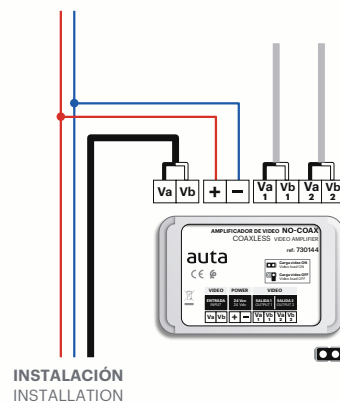

Conexión Connection **Conexão** Connexion

Ajuste de la amplificación de video para salidas 1 y 2 (dBi)
Adjusting the video amplification for outputs 1 and 2 (dBi)