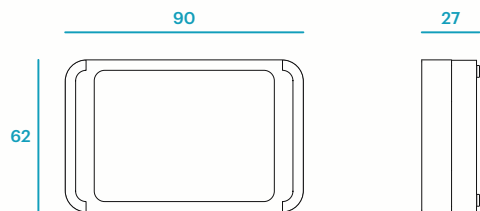

Características Features **Características** Caractéristiques

ENTRADA INPUT	Va	Video +	Video +
	Vb	Video -	Video -
	+	+24 Vcc	+24 Vdc
	-	-24 Vcc	-24 Vdc
SALIDA 1 OUTPUT 1	Va 1	Video +	Video +
	Vb 1	Video -	Video -
SALIDA 2 OUTPUT 2	Va 2	Video +	Video +
	Vb 2	Video -	Video -
		Carga de video ON	Video load ON
		Carga de video OFF	Video load OFF

Conexión Connection **Conexão** Connexion

Ajuste de la amplificación de video para salidas 1 y 2 (dBi)
Adjusting the video amplification for outputs 1 and 2 (dBi)

Características Features **Características** Caractéristiques

ENTRADA INPUT	Va	Video +	Video +
	Vb	Video -	Video -
	+	+24 Vcc	+24 Vdc
	-	-24 Vcc	-24 Vdc
SALIDA 1 OUTPUT 1	Va 1	Video +	Video +
	Vb 1	Video -	Video -
SALIDA 2 OUTPUT 2	Va 2	Video +	Video +
	Vb 2	Video -	Video -
		Carga de video ON	Video load ON
		Carga de video OFF	Video load OFF

Conexión Connection **Conexão** Connexion

Ajuste de la amplificación de video para salidas 1 y 2 (dBi)
Adjusting the video amplification for outputs 1 and 2 (dBi)