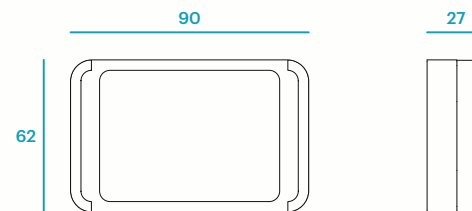

Características Features **Características** Caractéristiques

ENTRADA INPUT	Va	Video +	Video +
	Vb	Video -	Video -
	+	+24 Vcc	+24 Vdc
	-	-24 Vcc	-24 Vdc
SALIDA 1 OUTPUT 1	Va 1	Video +	Video +
	Vb 1	Video -	Video -
SALIDA 2 OUTPUT 2	Va 2	Video +	Video +
	Vb 2	Video -	Video -
		Carga de video ON	Video load ON
		Carga de video OFF	Video load OFF

Conexión Connection **Conexão** Connexion

Ajuste de la amplificación de video para salidas 1 y 2 (dBi)
Adjusting the video amplification for outputs 1 and 2 (dBi)

Características Features **Características** Caractéristiques

ENTRADA INPUT	Va	Video +	Video +
	Vb	Video -	Video -
	+	+24 Vcc	+24 Vdc
	-	-24 Vcc	-24 Vdc
SALIDA 1 OUTPUT 1	Va 1	Video +	Video +
	Vb 1	Video -	Video -
SALIDA 2 OUTPUT 2	Va 2	Video +	Video +
	Vb 2	Video -	Video -
		Carga de video ON	Video load ON
		Carga de video OFF	Video load OFF

Conexión Connection **Conexão** Connexion

Ajuste de la amplificación de video para salidas 1 y 2 (dBi)
Adjusting the video amplification for outputs 1 and 2 (dBi)