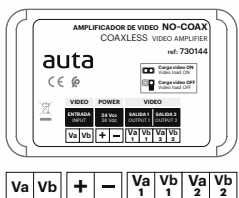

auta

DIGITAL

REF. 730144

- ES Amplificador de video NO-COAX
- EN COAXLESS video amplifier
- PT Amplificador de vídeo NO-COAX
- FR Amplificateur vidéo NO-COAX

auta
Bringing people together

auta

DIGITAL

REF. 730144

ENTRADA INPUT	Va	Video +	Video +
	Vb	Video -	Video -
	+	+24 Vcc	+24 Vdc
	-	-24 Vcc	-24 Vdc
SALIDA 1 OUTPUT 1	Va 1	Video +	Video +
	Vb 1	Video -	Video -
SALIDA 2 OUTPUT 2	Va 2	Video +	Video +
	Vb 2	Video -	Video -
		Carga de video ON	Video load ON
		Carga de video OFF	Video load OFF