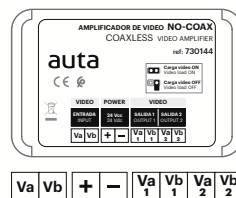

ENTRADA INPUT	Va	Video +	Video +
	Vb	Video -	Video -
	+	+24 Vcc	+24 Vdc
	-	-24 Vcc	-24 Vdc
SALIDA 1 OUTPUT 1	Va 1	Video +	Video +
	Vb 1	Video -	Video -
SALIDA 2 OUTPUT 2	Va 2	Video +	Video +
	Vb 2	Video -	Video -
		Carga de video ON	Video load ON
		Carga de video OFF	Video load OFF

Conexión Connection **Conexão** Connexion

Ajuste de la amplificación de video para salidas 1 y 2 (dBi)
Adjusting the video amplification for outputs 1 and 2 (dBi)

Características Features **Características** Caractéristiques