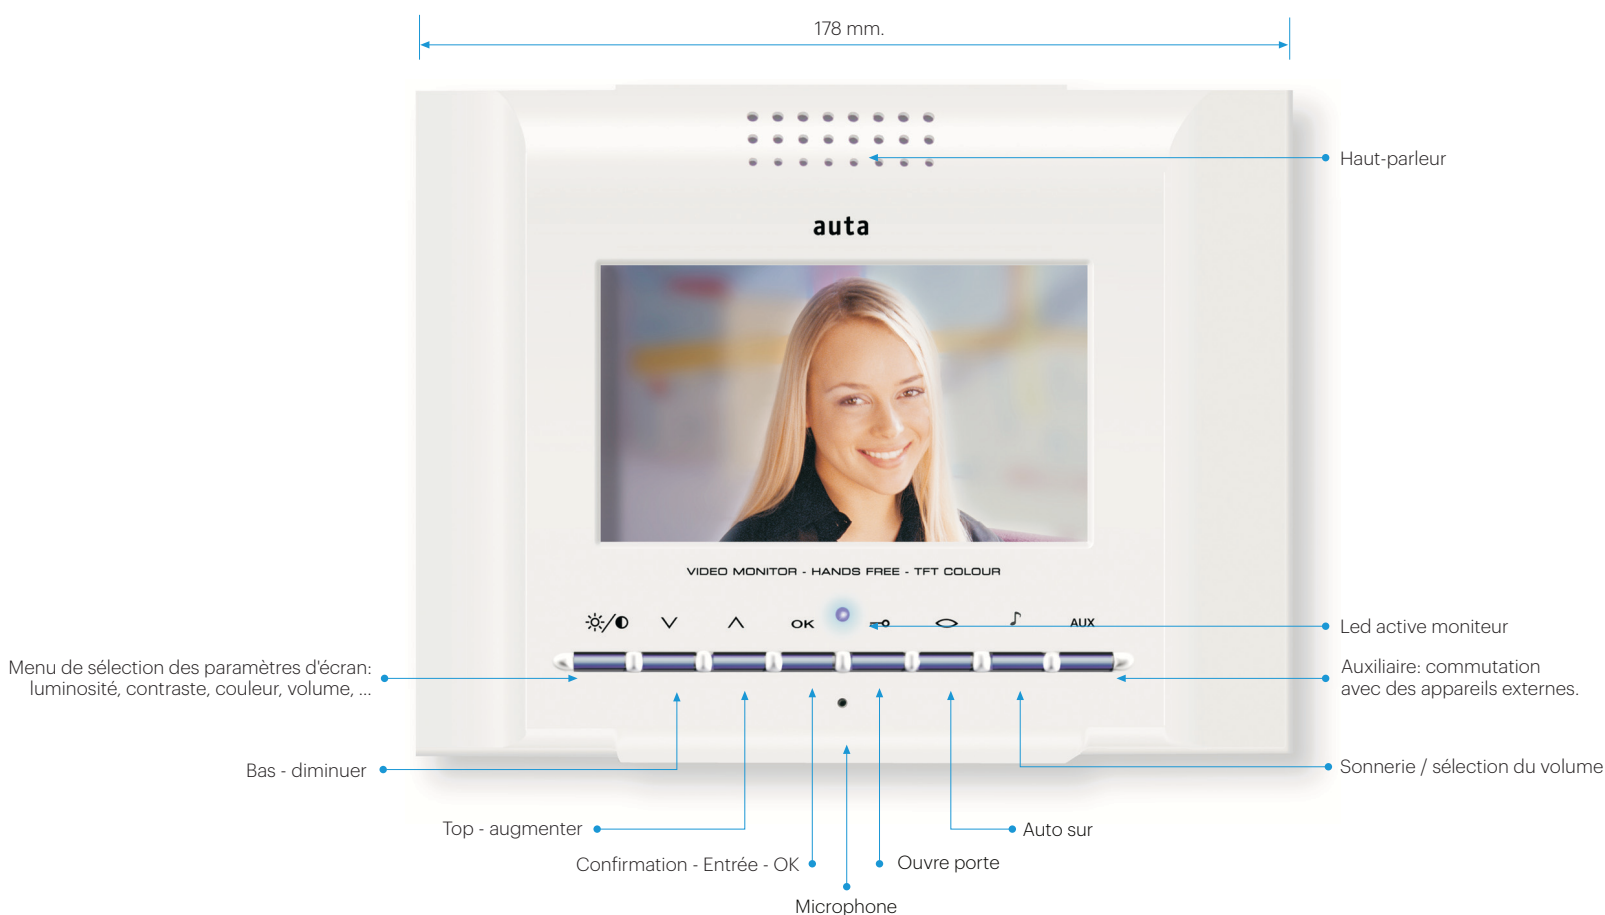

e-COMPACT

Mains libres

- Design extra-plat
Surface: 178 x 142 x 33 mm.
Encastré: 178 x 142 x 10 mm.
- Audio FULL DUPLEX
- Mains libres
- Grand écran LCD couleur panoramique
Taille 4.3". Format 16: 9

E-COMPACT

La dernière nouveauté de auta.

Un nouveau moniteur où é-volution est combiné, é-conomie et é-xtra simplicité.

Des valeurs qui définissent le nouveau moniteur mains libres E-COMPACT de l'auta.

E-COMPACT noir

E-COMPACT blanc

www.auta.es

e-COMPACT

Mains libres

Le nouveau moniteur automatique E-COMPACT **auto**, avec son design extra-plat, deux couleurs choisies, blanc ou noir, et la possibilité d'installation en surface ou en retrait, permet son placement dans tout environnement quels que soient votre style et votre couleur, donner une touche technologique à votre maison, grâce à son écran LCD couleur et son système de communication mains libres.