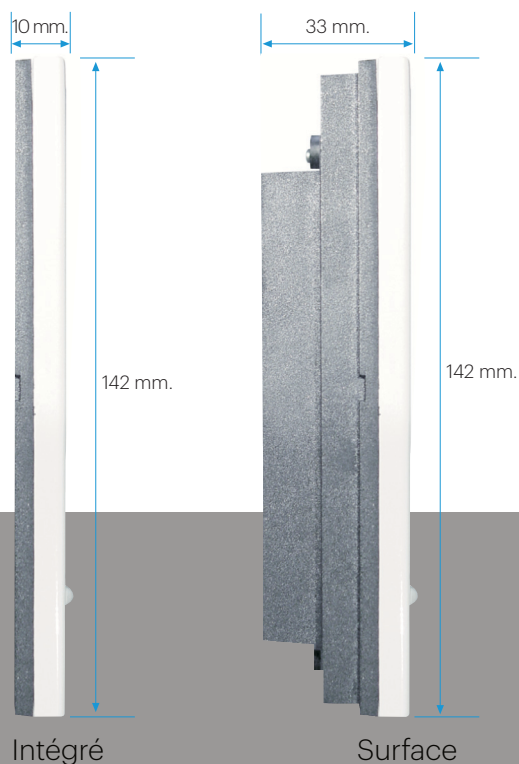

e-COMPACT

Mains libres

- Design extra-plat
Surface: 178 x 142 x 33 mm.
Encastré: 178 x 142 x 10 mm.
- Audio FULL DUPLEX
- Mains libres
- Grand écran LCD couleur panoramique
Taille 4.3". Format 16: 9

E-COMPACT

E-COMPACT blanc

www.auta.es

e-COMPACT

Mains libres

Le nouveau moniteur automatique E-COMPACT **auto**, avec son design extra-plat, deux couleurs choisies, blanc ou noir, et la possibilité d'installation en surface ou en retrait, permet son placement dans tout environnement quels que soient votre style et votre couleur, donner une touche technologique à votre maison, grâce à son écran LCD couleur et son système de communication mains libres.