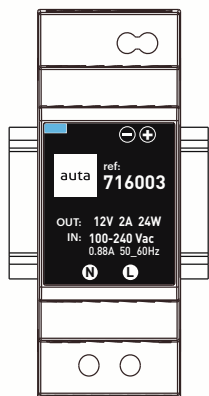

12Vdc 2A 24W

Temperatura

Temperature

-30° / +70°

Montaje

Mounting

Carril DIN o Superficie
DIN carril or Surface

35