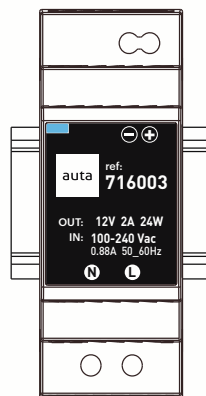

Temperature

-30° / +70°

Montaje

Mounting

Carril DIN o Superficie
DIN carril or Surface

35

90

58