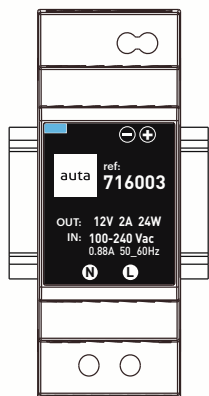

Montaje

Mounting

Carril DIN o Superficie
DIN carril or Surface

35

90

58

**Entrada**

Input