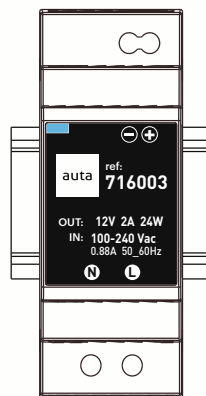

Carril DIN o Superficie
DIN carril or Surface

35

90

58

**autA**

Bringing people together

autA.es

HI-809_V 1.0