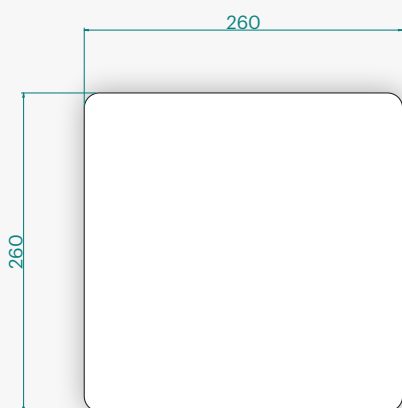

Al realizar el pedido indicar el modelo existente y el modelo que se desea colocar.

Desde fábrica se realizarán los agujeros adecuados.

**Ref: 730156**  
Marco reposición CIEGO

**Ref: 730163**  
Marco reposición ECOMPACT/SLIM  
Cubre teléfonos S-30 \_ FONOPORTA