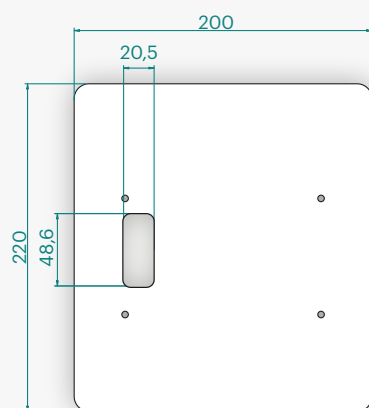

**Ref: 730113**  
Marco reposición S-30  
Permite instalar cualquier teléfono.

**Ref: 730138**  
Marco reposición AV-900  
Permite instalar cualquier monitor.

**Ref: 730153**  
Marco reposición CIEGO PERSONALIZADO

Al realizar el pedido indicar el modelo existente y el modelo que se desea colocar.

Desde fábrica se realizarán los agujeros adecuados.

**Ref: 730156**  
Marco reposición CIEGO

**Ref: 730163**  
Marco reposición ECOMPACT/SLIM  
Cubre teléfonos S-30 \_ FONOPORTA