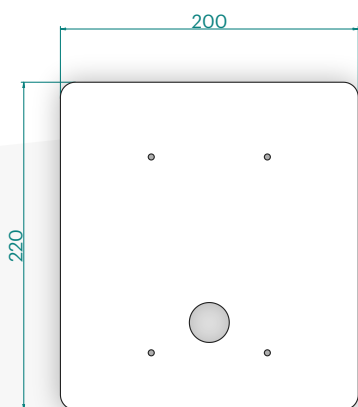

Todos los marcos se presentan en acabado blanco, lo cual ofrece una amplia versatilidad para su combinación.

A continuación se detallan los distintos modelos disponibles en función del terminal que se desea sustituir e instalar:

Al realizar el pedido indicar el modelo existente y el modelo que se desea colocar.

Desde fábrica se realizarán los agujeros adecuados.

**Ref: 730156**  
Marco reposición CIEGO

**Ref: 730163**  
Marco reposición ECOMPACT/SLIM  
Cubre teléfonos S-30 \_ FONOPORTA