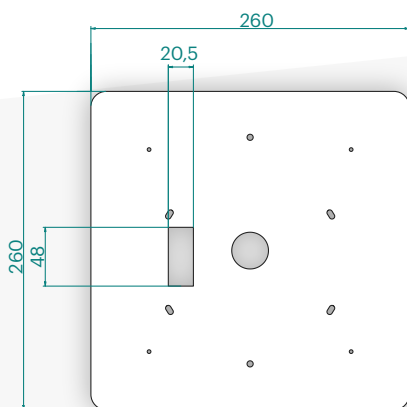

Ref: 730138
Marco reposición AV-900
Permite instalar cualquier monitor.