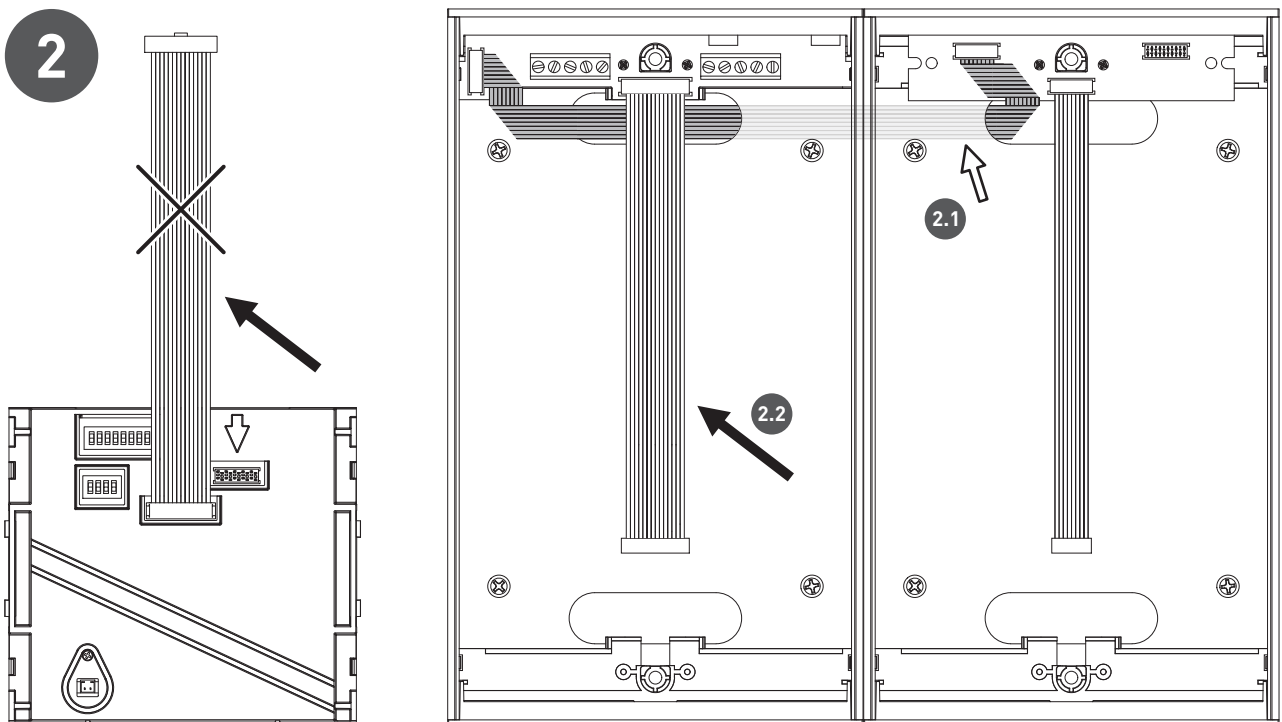

S4

2H
DIGITAL _ VISUAL
REF: 736854

S5

2H
DIGITAL _ VISUAL
REF: 736855

ES CAJA SUPERFICIE XENIA MULTI-PLACA

EN XENIA MULTI-PANEL SURFACE BOX

auta

Bringing people together

Montaje Mounting

3

No apretar en exceso los tornillos (max. 0.7 Nm)
Do not over-tighten the screws (max. 0.7 Nm)

4

MONTAJE PLACA XENIA
XENIA PANEL MOUNTING

Descripción Description