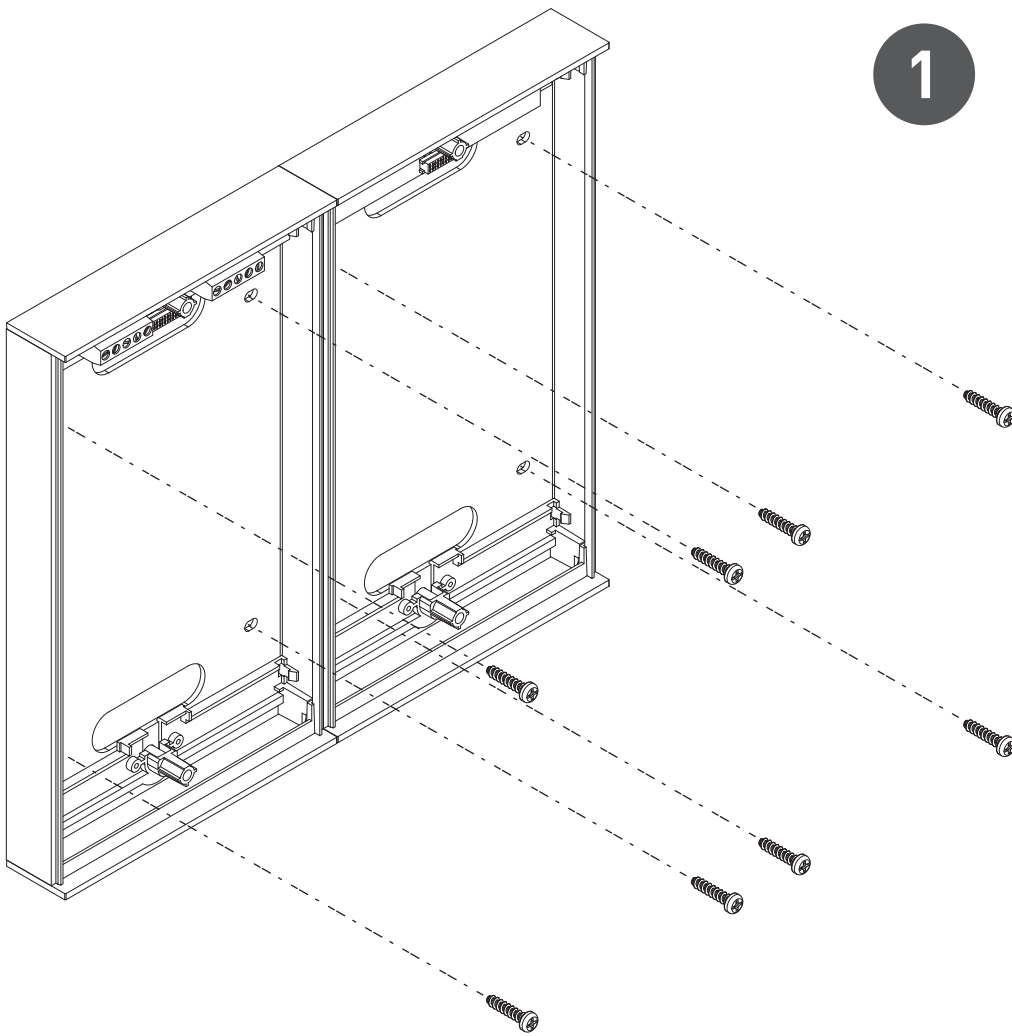

S4

2H
DIGITAL _ VISUAL
REF: 736854

S5

2H
DIGITAL _ VISUAL
REF: 736855

ES CAJA SUPERFICIE XENIA MULTI-PLACA

EN XENIA MULTI-PANEL SURFACE BOX

auta

Bringing people together

Montaje Mounting

3

No apretar en exceso los tornillos (max. 0.7 Nm)
Do not over-tighten the screws (max. 0.7 Nm)

4

MONTAJE PLACA XENIA
XENIA PANEL MOUNTING

Descripción Description