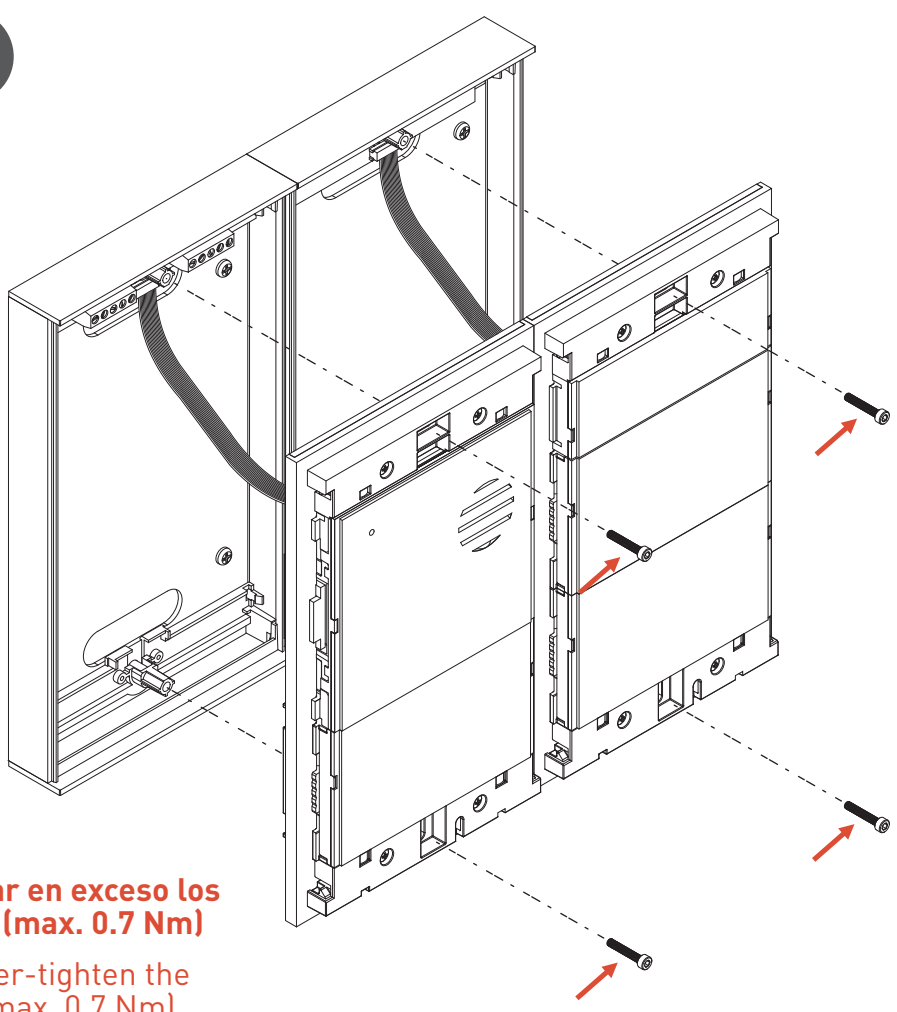

S4

2H
DIGITAL _ VISUAL
REF: 736854

S5

2H
DIGITAL _ VISUAL
REF: 736855

ES CAJA SUPERFICIE XENIA MULTI-PLACA

EN XENIA MULTI-PANEL SURFACE BOX

auta

Bringing people together

Montaje Mounting

3

No apretar en exceso los tornillos (max. 0.7 Nm)
Do not over-tighten the screws (max. 0.7 Nm)

4

MONTAJE PLACA XENIA
XENIA PANEL MOUNTING

Descripción Description