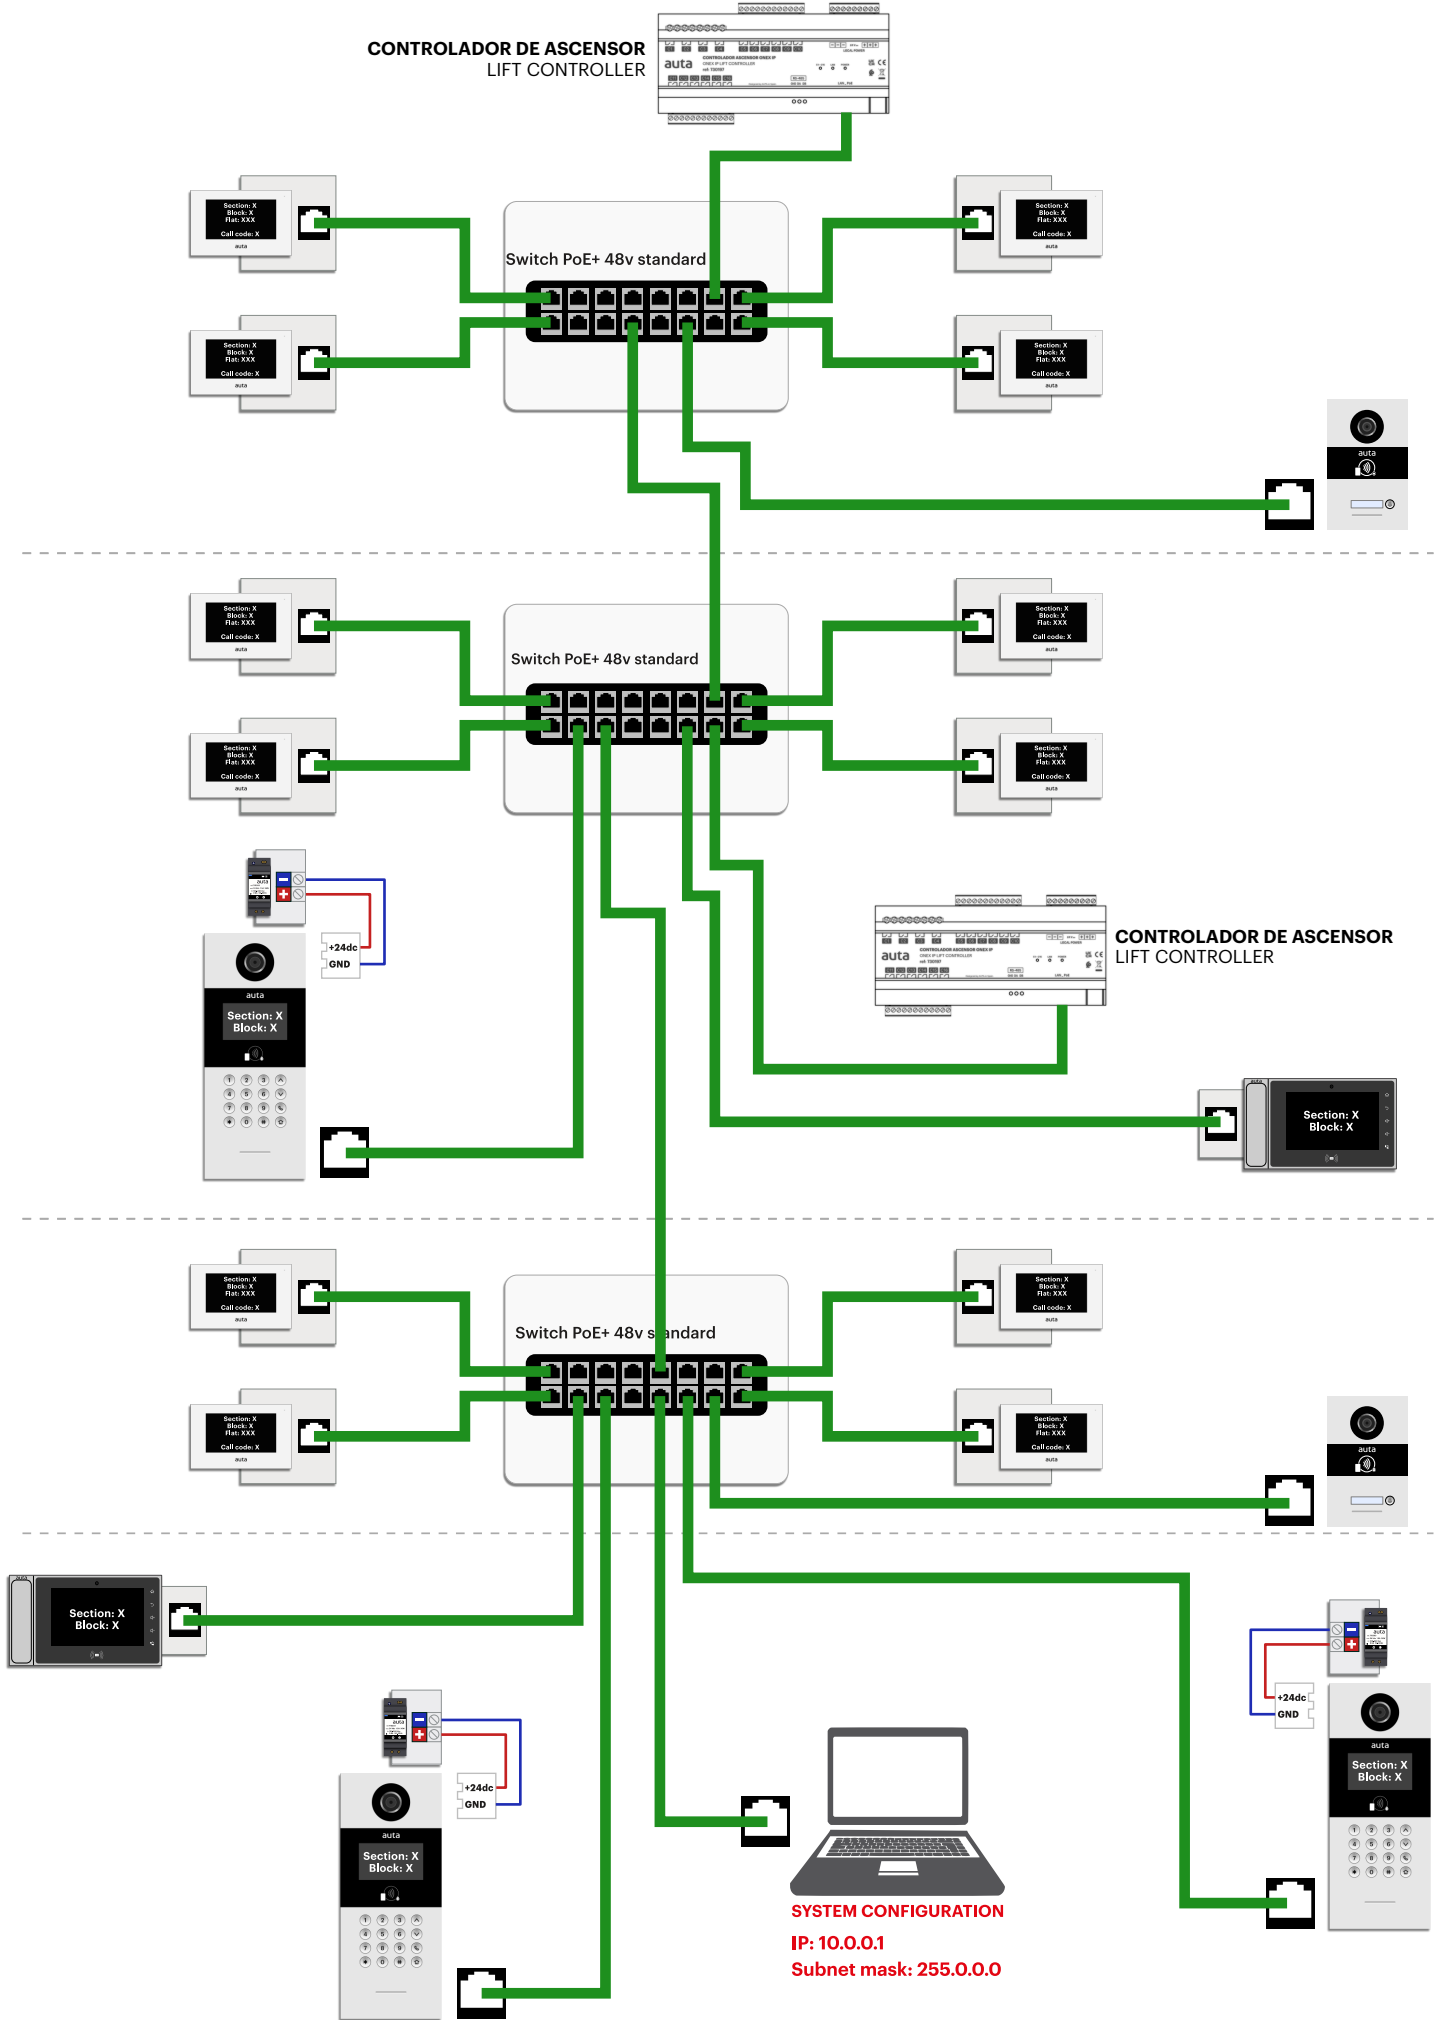

**CONTROLADOR DE ASCENSOR
LIFT CONTROLLER**

SYSTEM CONFIGURATION
IP: 10.0.0.1
Subnet mask: 255.0.0.0