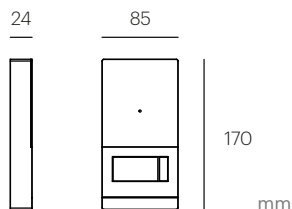

kit
QUICK
Componentes

PLACA
QUICK 2H _ W

La unión perfecta entre diseño y robustez

Cámara HD a color

Dispone de imagen de alta calidad e iluminación LED de alta luminosidad. Gran ángulo de visión.

Control de 2 accesos

Nuestra placa permite gestionar la apertura de 2 accesos distintos. Este control se puede realizar tanto desde el monitor interior como desde la APP. Sin elementos externos o cableado extra.

Control de accesos por proximidad

Incorpora un lector de accesos con tecnología MiFare a 13,56 Mhz.

Montaje en superficie

Permite el montaje en cualquier superficie de forma sencilla y rápida.

micrófono

lector de proximidad

tarjetero con iluminación inteligente

pulsador de llamada multi-función

altavoz