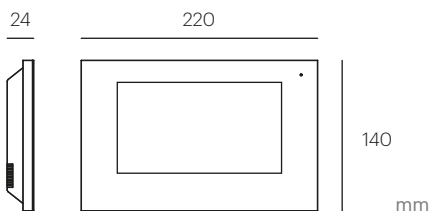

kit
QUICK
Componentes

MONITOR
QUICK 2H Wi-Fi

sencillez y armonía

Pantalla táctil de 7"

Gracias a su tamaño y a la tecnología 2H de última generación, el usuario disfrutará de colores más vivos e imágenes más nítidas.

Audio Full DUPLEX

Permite mantener una conversación clara incluso en los ambientes más ruidosos.

Control remoto

Permite controlar remotamente su hogar gracias a la APP universal Tuya Smart. Disponible de forma gratuita para iOS y Android.

Montaje en superficie

Compatible con cajas de mecanismo universal.