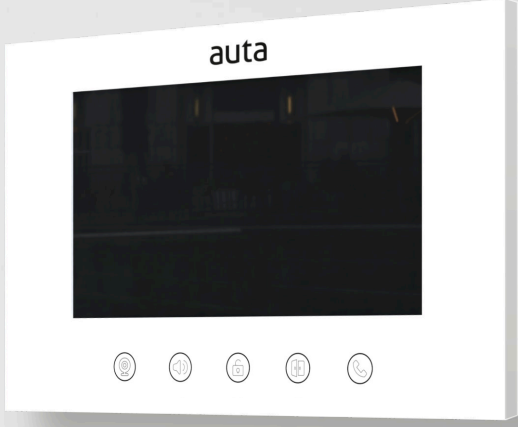

kit
QUICK
Componentes

MONITOR
QUICK 2H Wi-Fi

sencillez y armonía

Pantalla táctil de 7"

Gracias a su tamaño y a la tecnología 2H de última generación, el usuario disfrutará de colores más vivos e imágenes más nítidas.

Audio Full DUPLEX

Permite mantener una conversación clara incluso en los ambientes más ruidosos.

Control remoto

Permite controlar remotamente su hogar gracias a la APP universal Tuya Smart. Disponible de forma gratuita para iOS y Android.

Montaje en superficie

Compatible con cajas de mecanismo universal.

auta

Bringing people together

QUICK 

KIT 2H

kit
QUICK
Componentes

PLACA
QUICK 2H _ W

La unión perfecta entre diseño y robustez

Cámara HD a color

Dispone de imagen de alta calidad e iluminación LED de alta luminosidad. Gran ángulo de visión.

Control de 2 accesos

Nuestra placa permite gestionar la apertura de 2 accesos distintos. Este control se puede realizar tanto desde el monitor interior como desde la APP. Sin elementos externos o cableado extra.