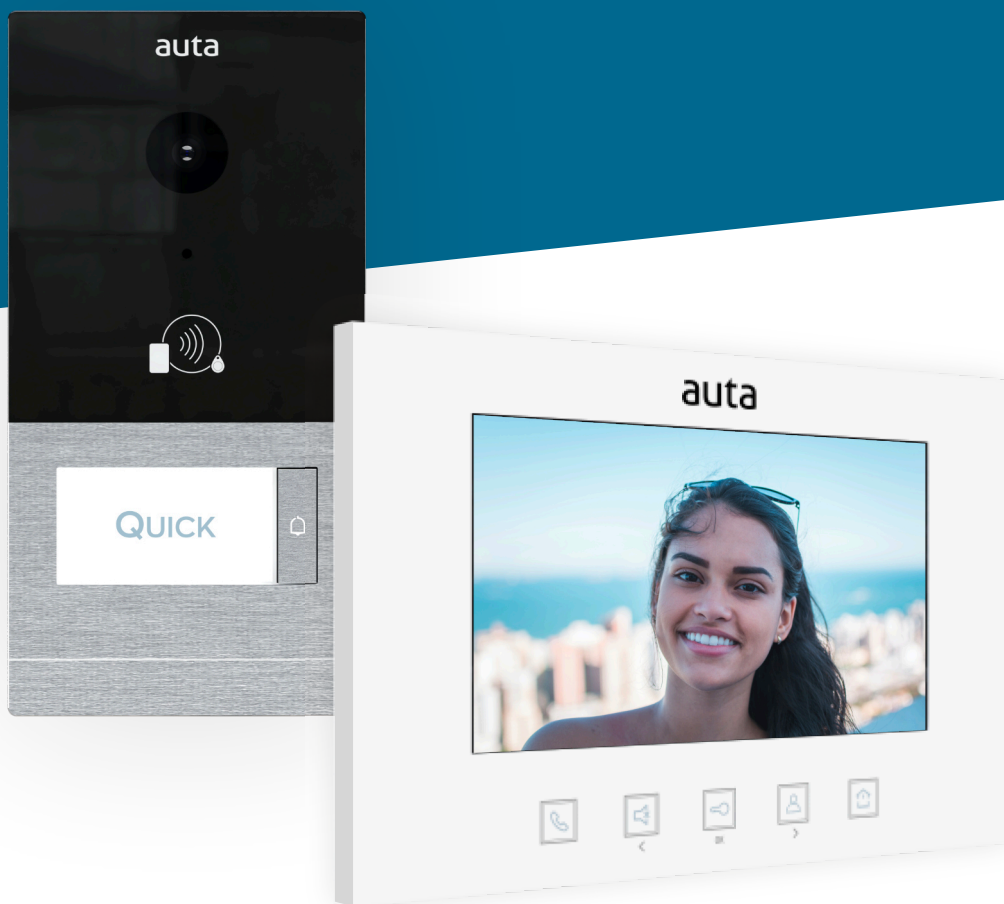

# QUICK

tecnología y minimalismo

Con el nuevo sistema Quick 2H Auta combina sencillez y altas prestaciones en un mismo dispositivo. Gracias a la facilidad de instalación mediante 2 hilos sin polaridad y a la calidad de materiales, como el aluminio y el cristal, Quick se convierte en el mejor aliado para dotar a tu hogar de elegancia y tecnología.

### Pantalla de 7" con tecnología touch

Gracias a su tamaño y a la tecnología 2H de última generación, el usuario disfrutará de colores más vivos e imágenes más nítidas.

### Audio Full DUPLEX

Permite mantener una conversación clara incluso en los ambientes más ruidosos.