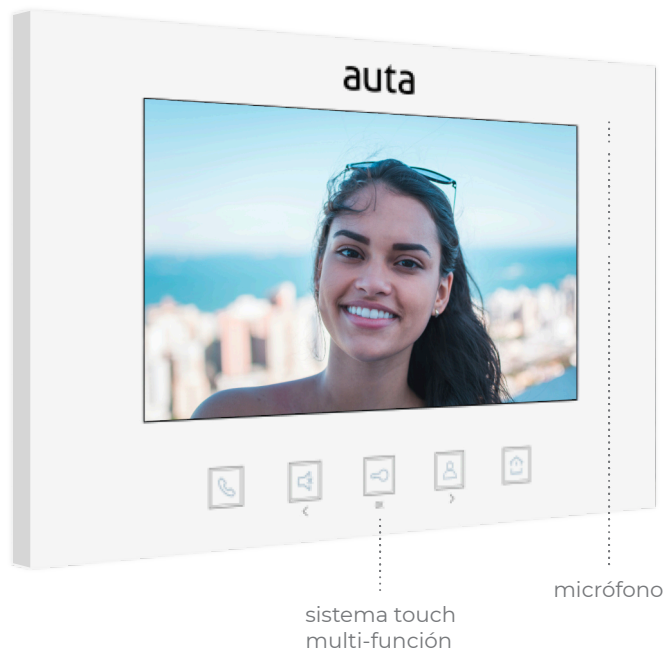

### Pantalla de 7" con tecnología touch

Gracias a su tamaño y a la tecnología 2H de última generación, el usuario disfrutará de colores más vivos e imágenes más nítidas.

### Audio Full DUPLEX

Permite mantener una conversación clara incluso en los ambientes más ruidosos.

### Sistema INTERCOM

Permite intercomunicar entre puntos de una misma vivienda en caso de existir más de un monitor Quick 2H.

Dimensiones:  
220 x 140 x 24 mm

Instalación:  
Superficie con caja  
Universal 60 x 60