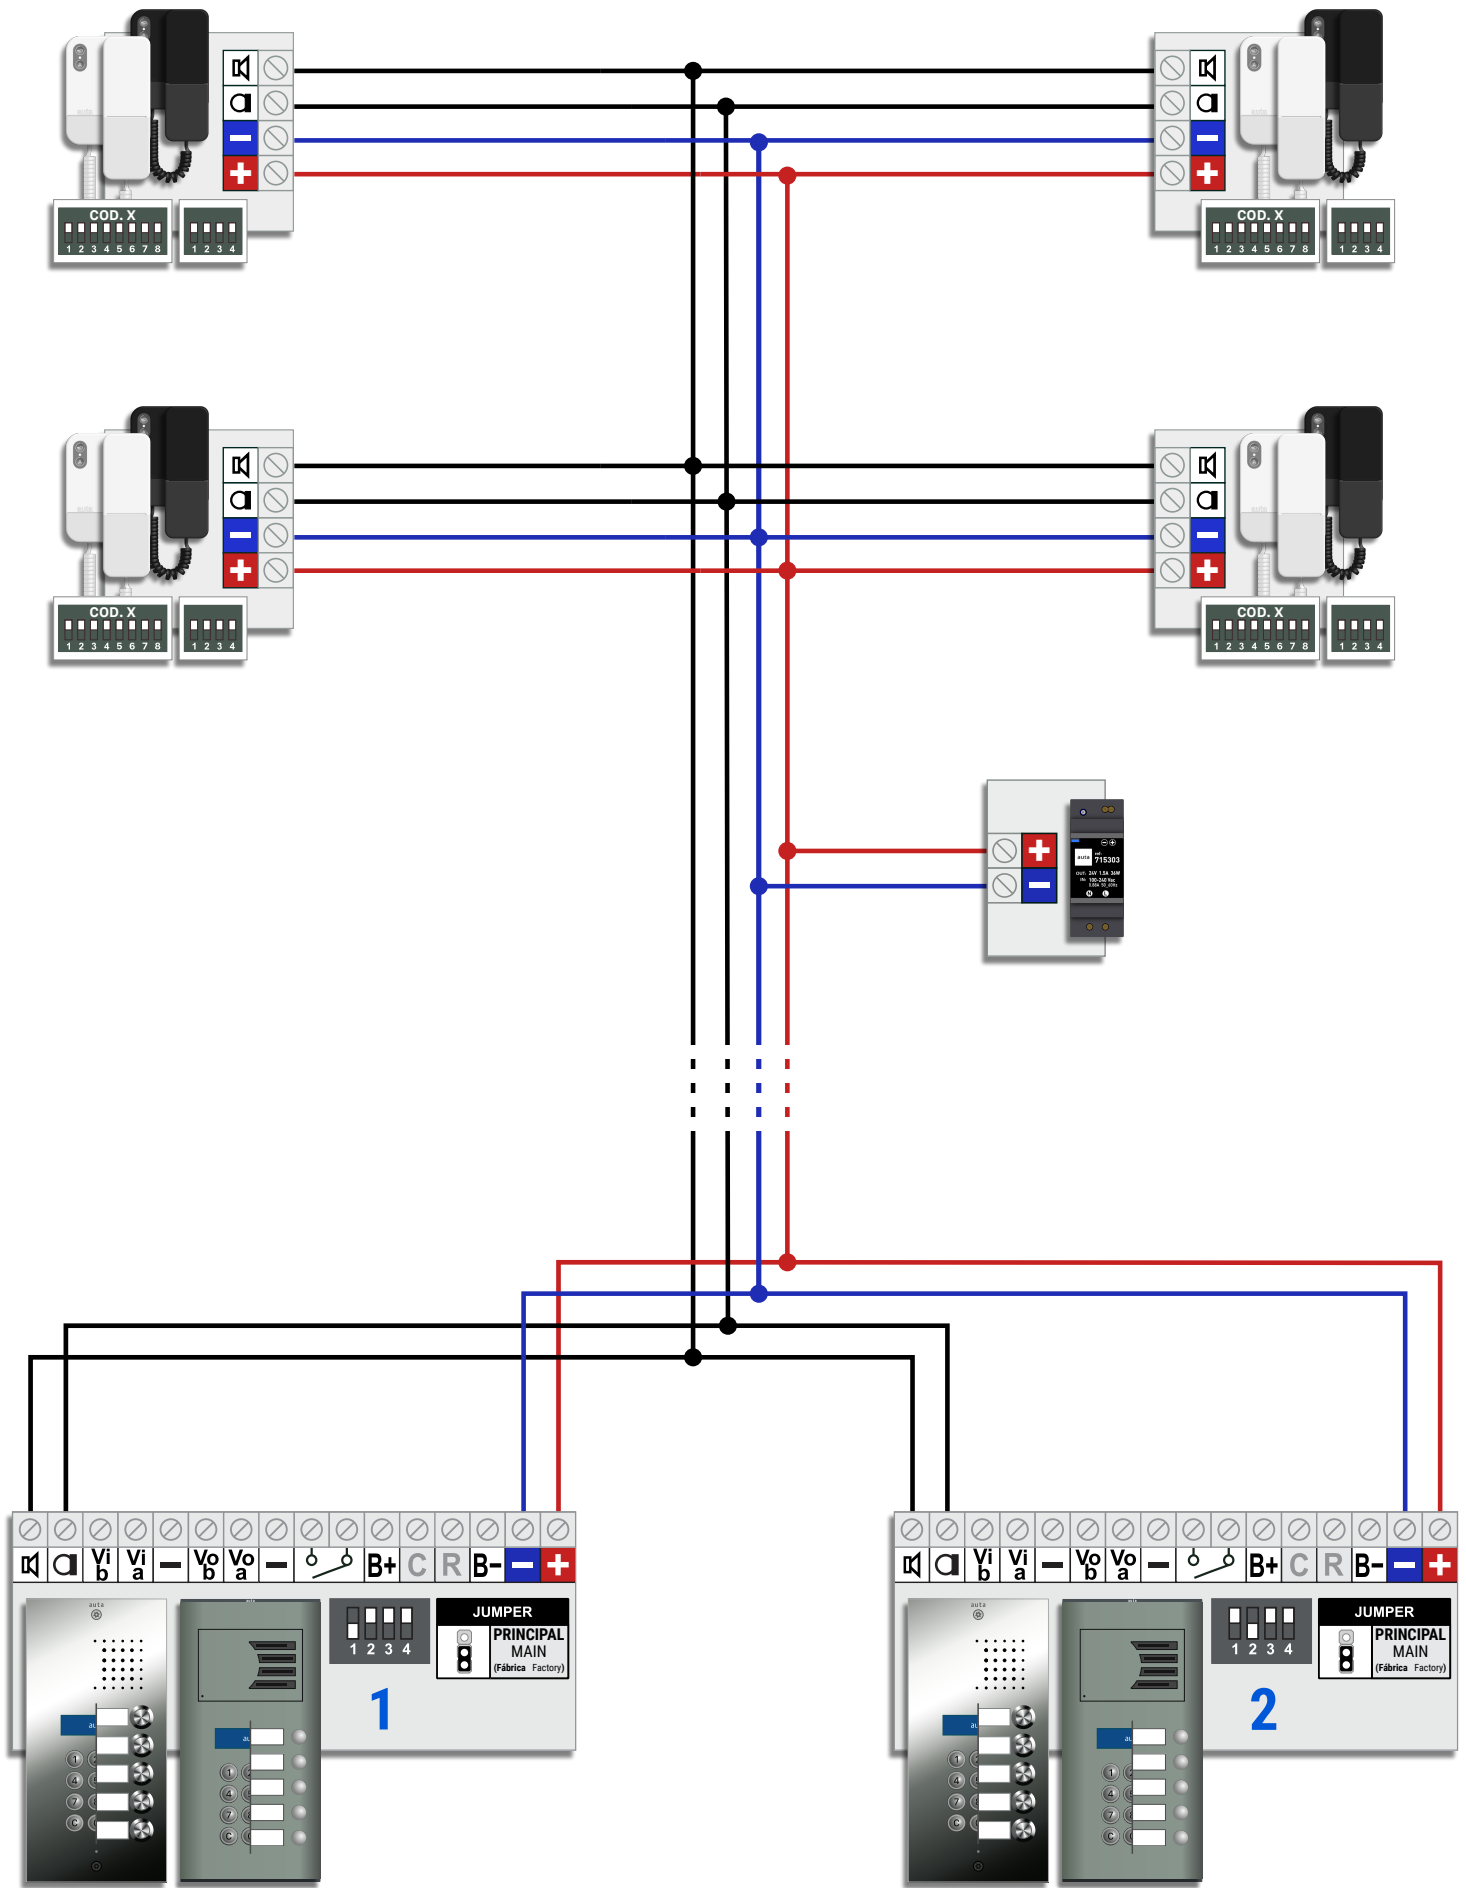

GUÍA DE INSTALACIÓN	16
INSTALLATION GUIDE	

Nº MÁXIMO DE ELEMENTOS MAX. NUMBER OF ELEMENTS

ELEMENTOS UNITS	ALV-1.5A (715303)	ALV-2.5A (715703)
	20	40
	50	100
LLAMADA SIMULTANEA SIMULTANEOUS CALL	3	5

SECCIONES RECOMENDADAS RECOMMENDED SECTIONS

SECCIONES WIRING SECTIONS	HASTA 100m UP TO 100m	HASTA 200m UP TO 200m
+ -	1mm AWG17	1.5mm AWG15
	0.5mm AWG20	1mm AWG17
EL CABLEADO NO DEBE PASAR CERCA DE LA LINEA ELÉCTRICA WIRING MUST NOT BE RUN CLOSE TO THE ELECTRICAL LINE		