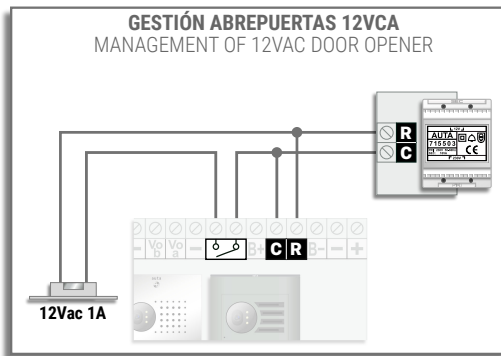

Nº MÁXIMO DE ELEMENTOS MAX. NUMBER OF ELEMENTS

ELEMENTOS UNITS	ALV-1.5A (715303)	ALV-2.5A (715703)
	20	40
	50	100
LLAMADA SIMULTANEA SIMULTANEOUS CALL	3	5

SECCIONES RECOMENDADAS RECOMMENDED SECTIONS

SECCIONES WIRING SECTIONS	HASTA 100m UP TO 100m	HASTA 200m UP TO 200m
+ -	1mm AWG17	1.5mm AWG15
	0.5mm AWG20	1mm AWG17
EL CABLEADO NO DEBE PASAR CERCA DE LA LINEA ELÉCTRICA WIRING MUST NOT BE RUN CLOSE TO THE ELECTRICAL LINE		

CAT 5/6/FTP	AUTA
	+
	-
100% COBRE	100% COPPER

GESTIÓN DE ABREPUERTAS DOOR OPENER MANAGEMENT

VALOR DE RESIS. MULTI-ACCESO VALOUR OF MULTI-ACCESS RESIS.

RESIS. MULTI-ACC. XXX	
3x (1K8)	9x (6K8)
4x (2K7)	10x (6K8)
5x (3K3)	11x (8K2)
6x (3K9)	12x (8K2)
7x (4K7)	13x (8K2)
8x (5K6)	14x (10K)