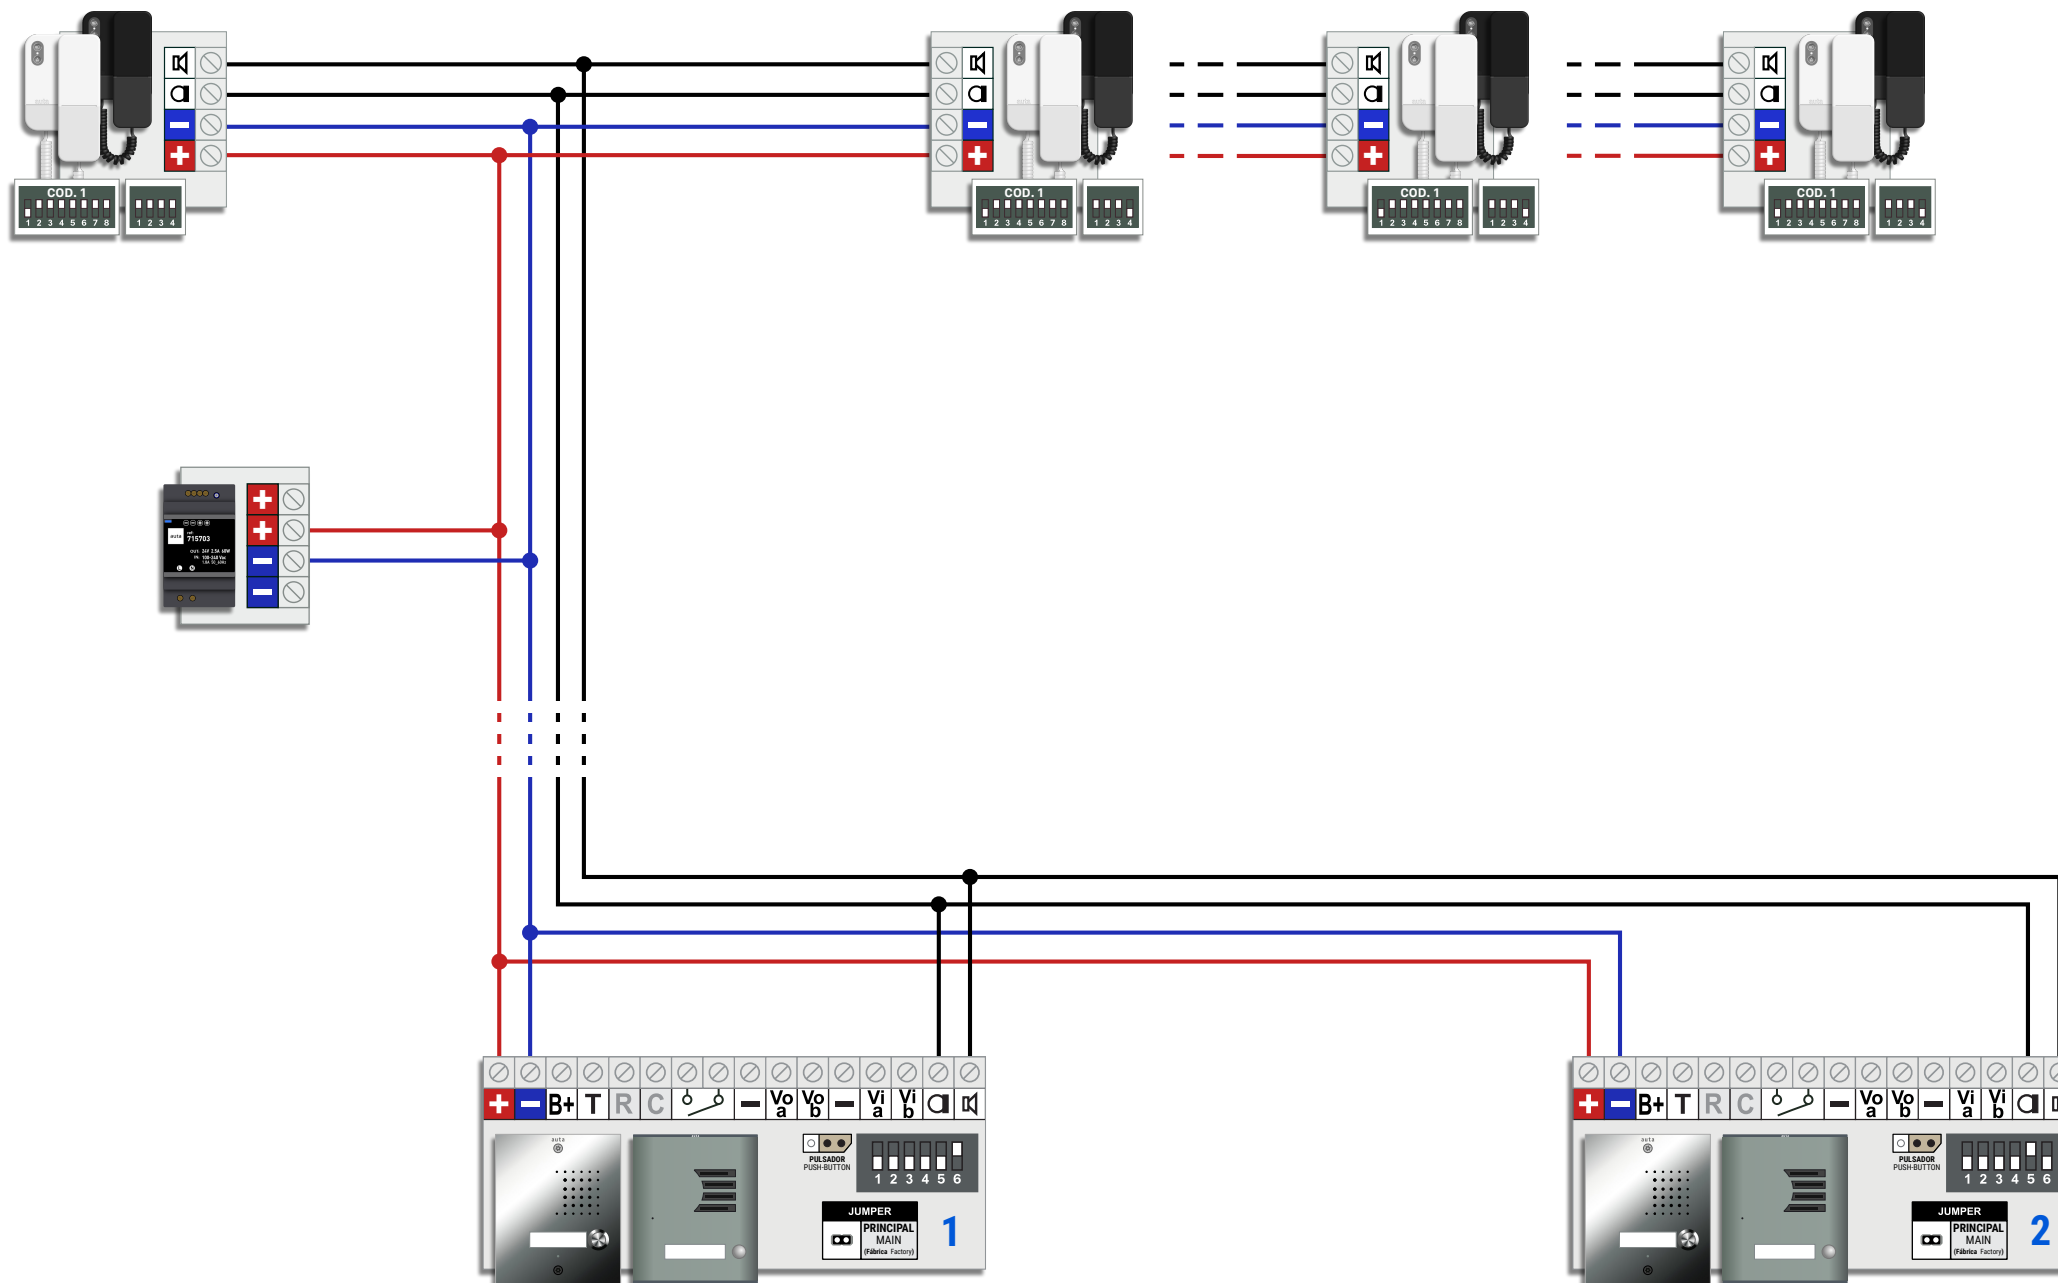

INSTALACIONES CON CENTRAL DE CONSERJERÍA CCA

SYSTEMS WITH CCA SWITCHBOARD

Edificio individual	12
Individual building	
Sistemas MULTI-EDIFICIO	13
Systems with MULTI-BUILDING	
Instalaciones especiales Special Installations	
Multi-Acceso + CCA	14
Multi-Access + CCA	
CCA + Multi-Vivienda	15
CCA + Multi-Flat	

GUÍA DE INSTALACIÓN	16
INSTALLATION GUIDE	

Nº MÁXIMO DE ELEMENTOS MAX. NUMBER OF ELEMENTS

ELEMENTOS UNITS	ALV-1.5A (715303)	ALV-2.5A (715703)
	20	40
	50	100
LLAMADA SIMULTANEA SIMULTANEOUS CALL	3	5

SECCIONES RECOMENDADAS RECOMMENDED SECTIONS

SECCIONES WIRING SECTIONS	HASTA 100m UP TO 100m	HASTA 200m UP TO 200m
+ -	1mm AWG17	1.5mm AWG15
	0.5mm AWG20	1mm AWG17
EL CABLEADO NO DEBE PASAR CERCA DE LA LINEA ELÉCTRICA WIRING MUST NOT BE RUN CLOSE TO THE ELECTRICAL LINE		