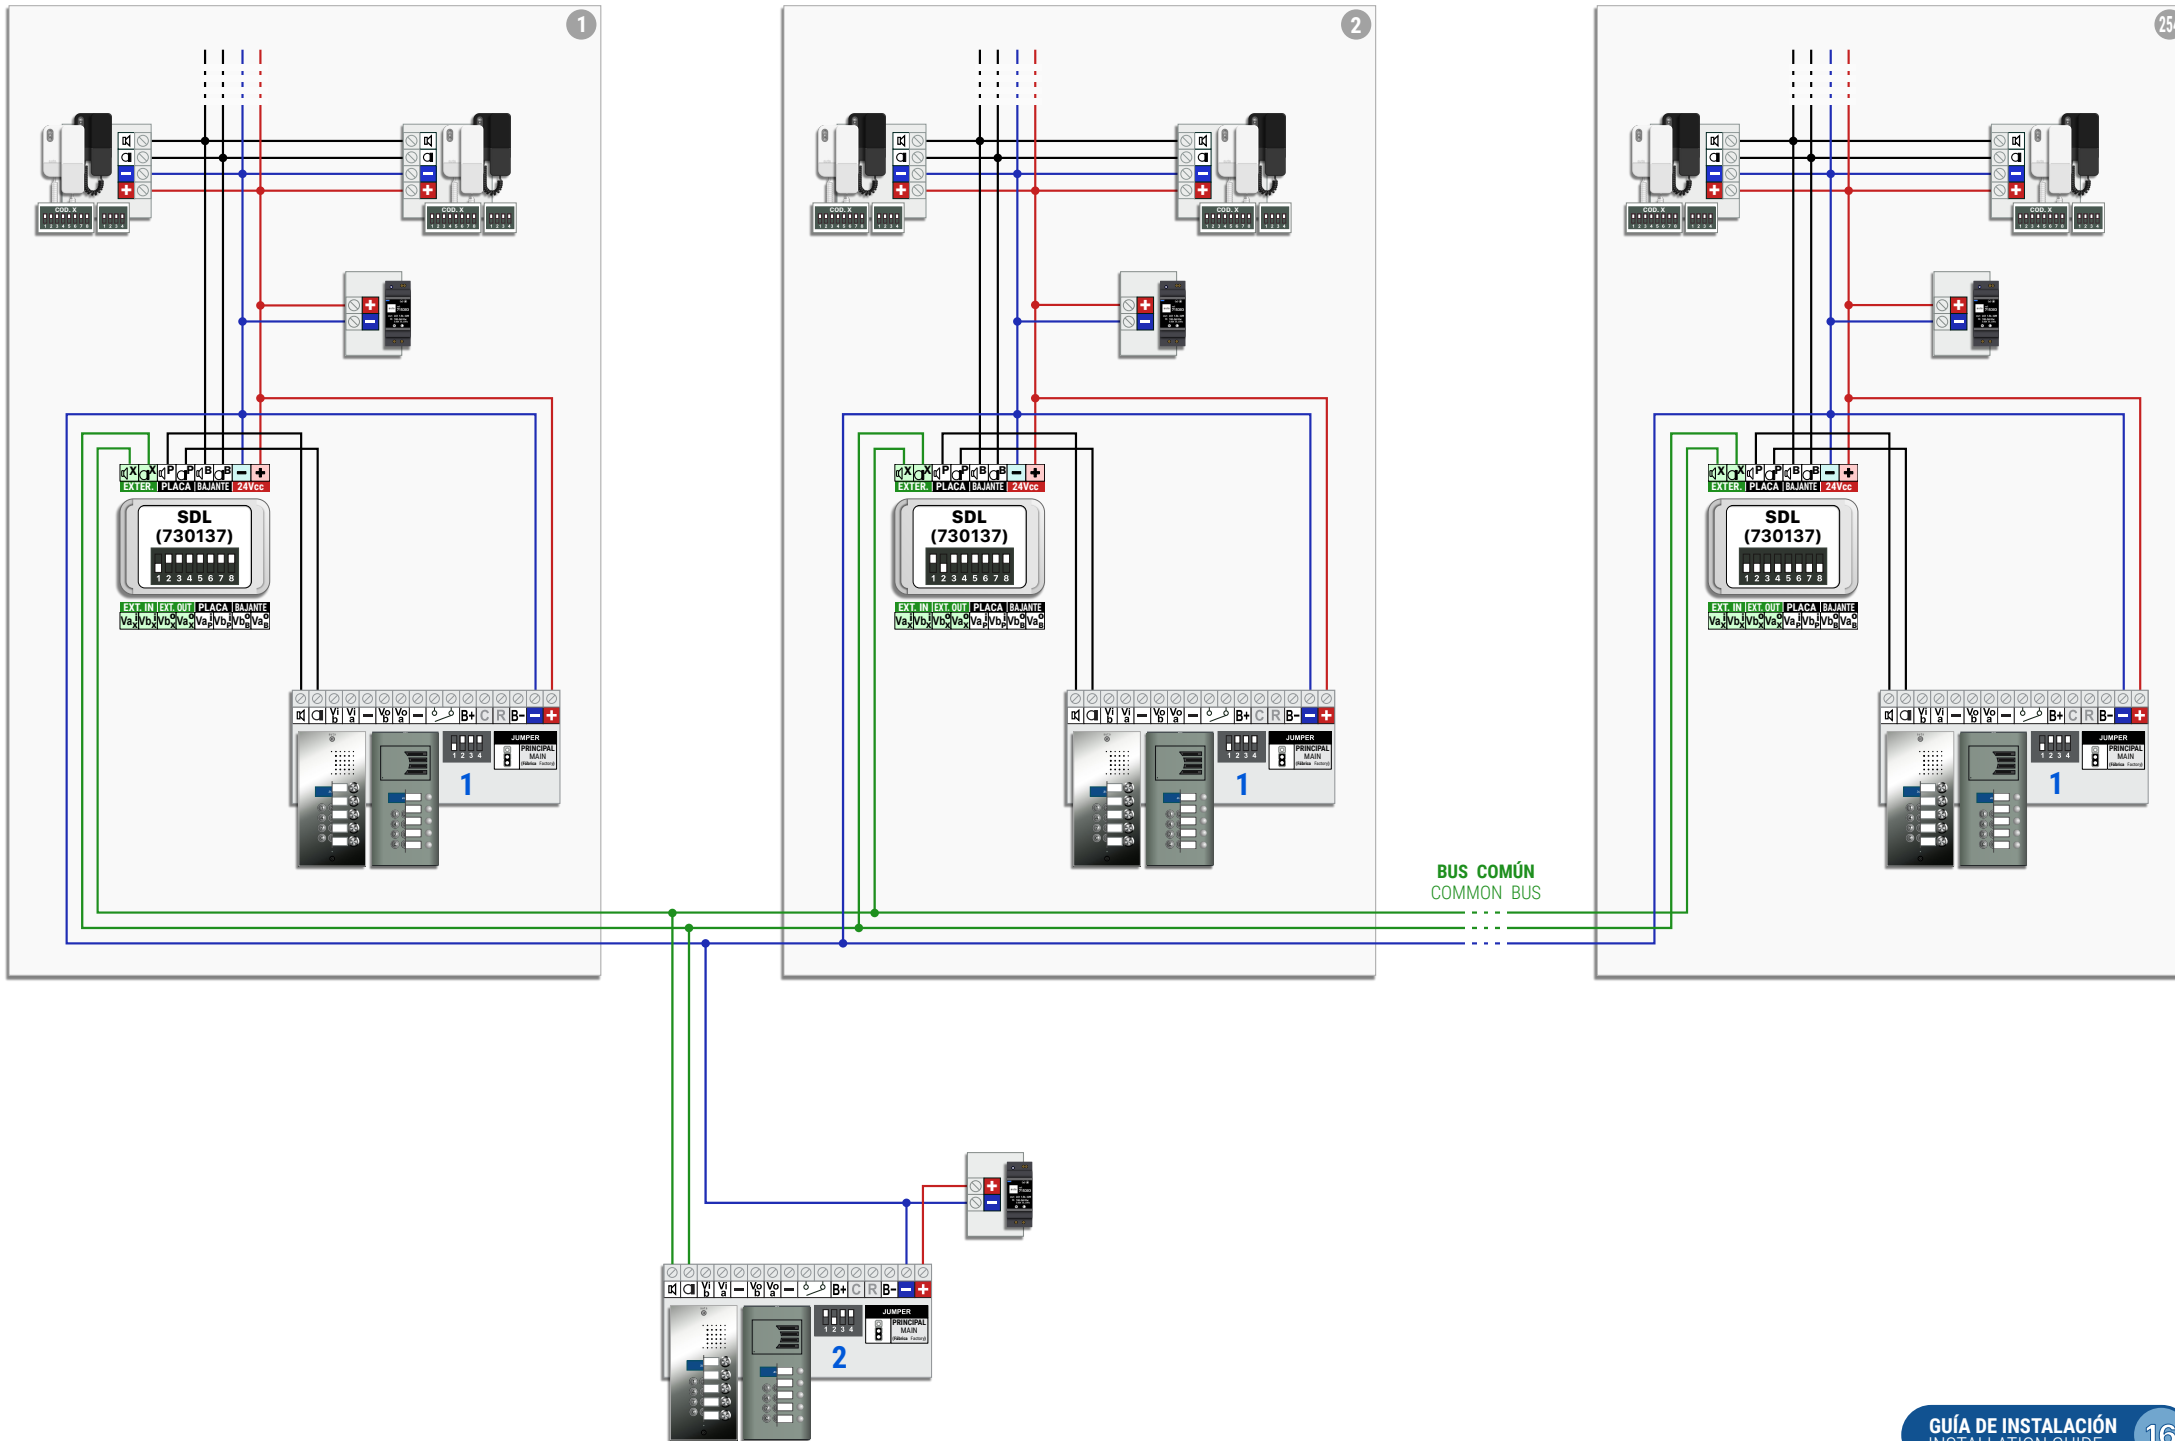

GUÍA DE INSTALACIÓN	16
INSTALLATION GUIDE	

Nº MÁXIMO DE ELEMENTOS MAX. NUMBER OF ELEMENTS

ELEMENTOS UNITS	ALV-1.5A (715303)	ALV-2.5A (715703)
	20	40
	50	100
LLAMADA SIMULTANEA SIMULTANEOUS CALL	3	5

SECCIONES RECOMENDADAS RECOMMENDED SECTIONS

SECCIONES WIRING SECTIONS	HASTA 100m UP TO 100m	HASTA 200m UP TO 200m
+ -	1mm AWG17	1.5mm AWG15
	0.5mm AWG20	1mm AWG17
EL CABLEADO NO DEBE PASAR CERCA DE LA LINEA ELÉCTRICA WIRING MUST NOT BE RUN CLOSE TO THE ELECTRICAL LINE		

CAT 5/6/FTP	AUTA
	+
	-
	
	
100% COBRE	100% COPPER

GESTIÓN DE ABREPUERTAS DOOR OPENER MANAGEMENT

VALOR DE RESIS. MULTI-ACCESO VALOUR OF MULTI-ACCESS RESIS.

RESIS. MULTI-ACC. XXX	
3x  (1K8)	9x  (6K8)
4x  (2K7)	10x  (6K8)
5x  (3K3)	11x  (8K2)
6x  (3K9)	12x  (8K2)
7x  (4K7)	13x  (8K2)
8x  (5K6)	14x  (10K)