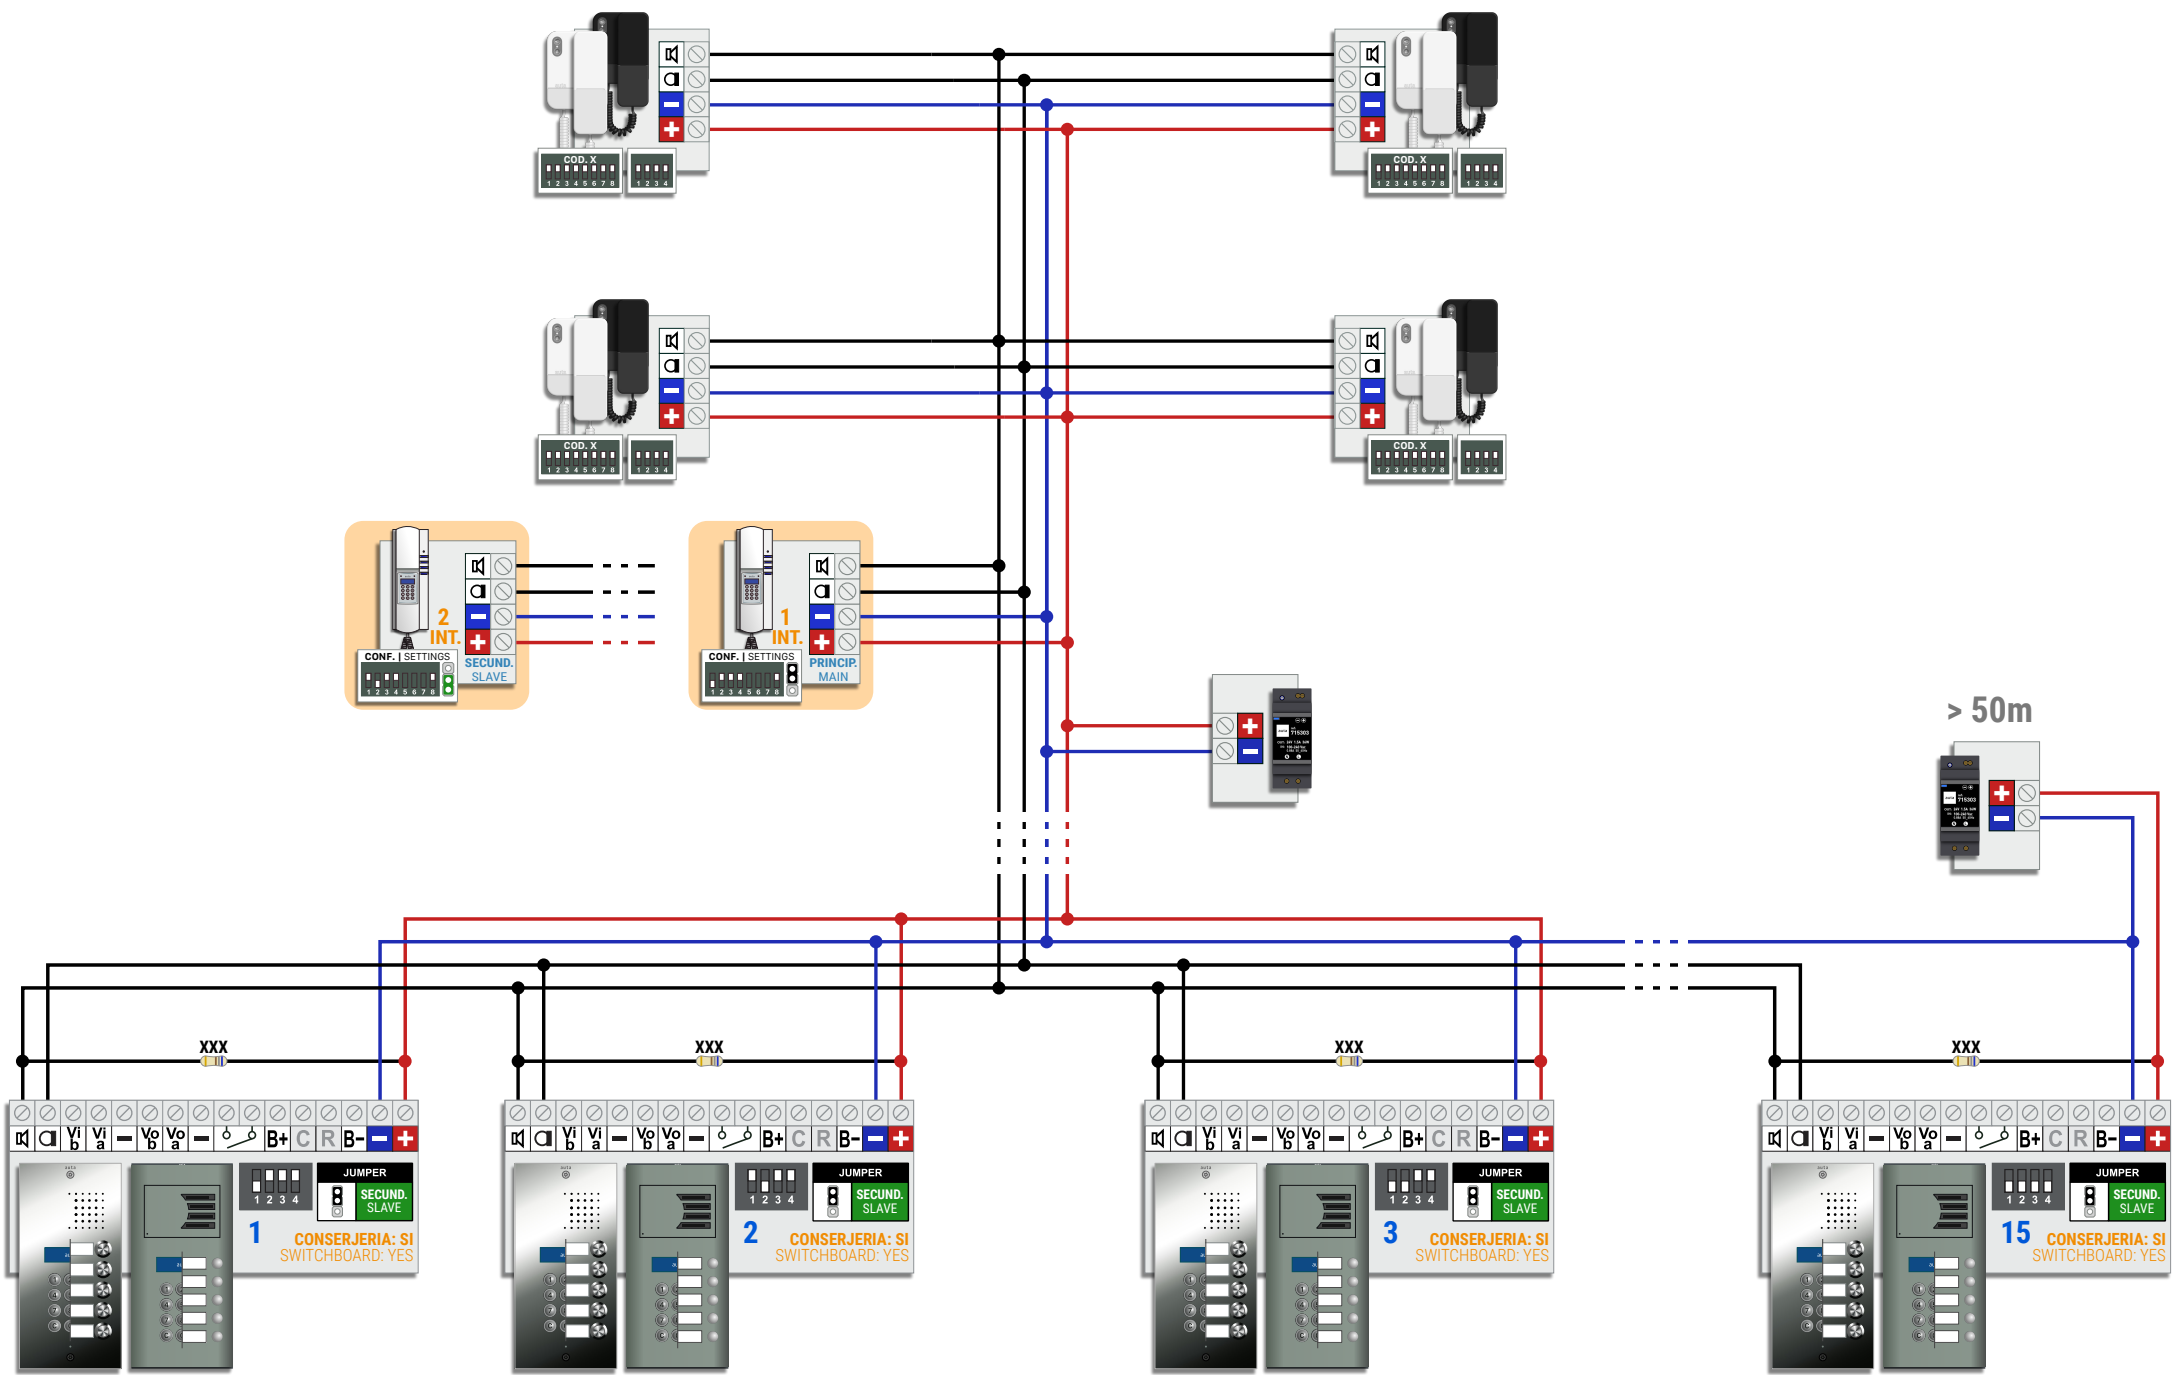

GUÍA DE INSTALACIÓN	16
INSTALLATION GUIDE	

Nº MÁXIMO DE ELEMENTOS MAX. NUMBER OF ELEMENTS

ELEMENTOS UNITS	ALV-1.5A (715303)	ALV-2.5A (715703)
	20	40
	50	100
LLAMADA SIMULTANEA SIMULTANEOUS CALL	3	5

SECCIONES RECOMENDADAS RECOMMENDED SECTIONS

SECCIONES WIRING SECTIONS	HASTA 100m UP TO 100m	HASTA 200m UP TO 200m
+ -	1mm AWG17	1.5mm AWG15
	0.5mm AWG20	1mm AWG17
EL CABLEADO NO DEBE PASAR CERCA DE LA LINEA ELÉCTRICA WIRING MUST NOT BE RUN CLOSE TO THE ELECTRICAL LINE		