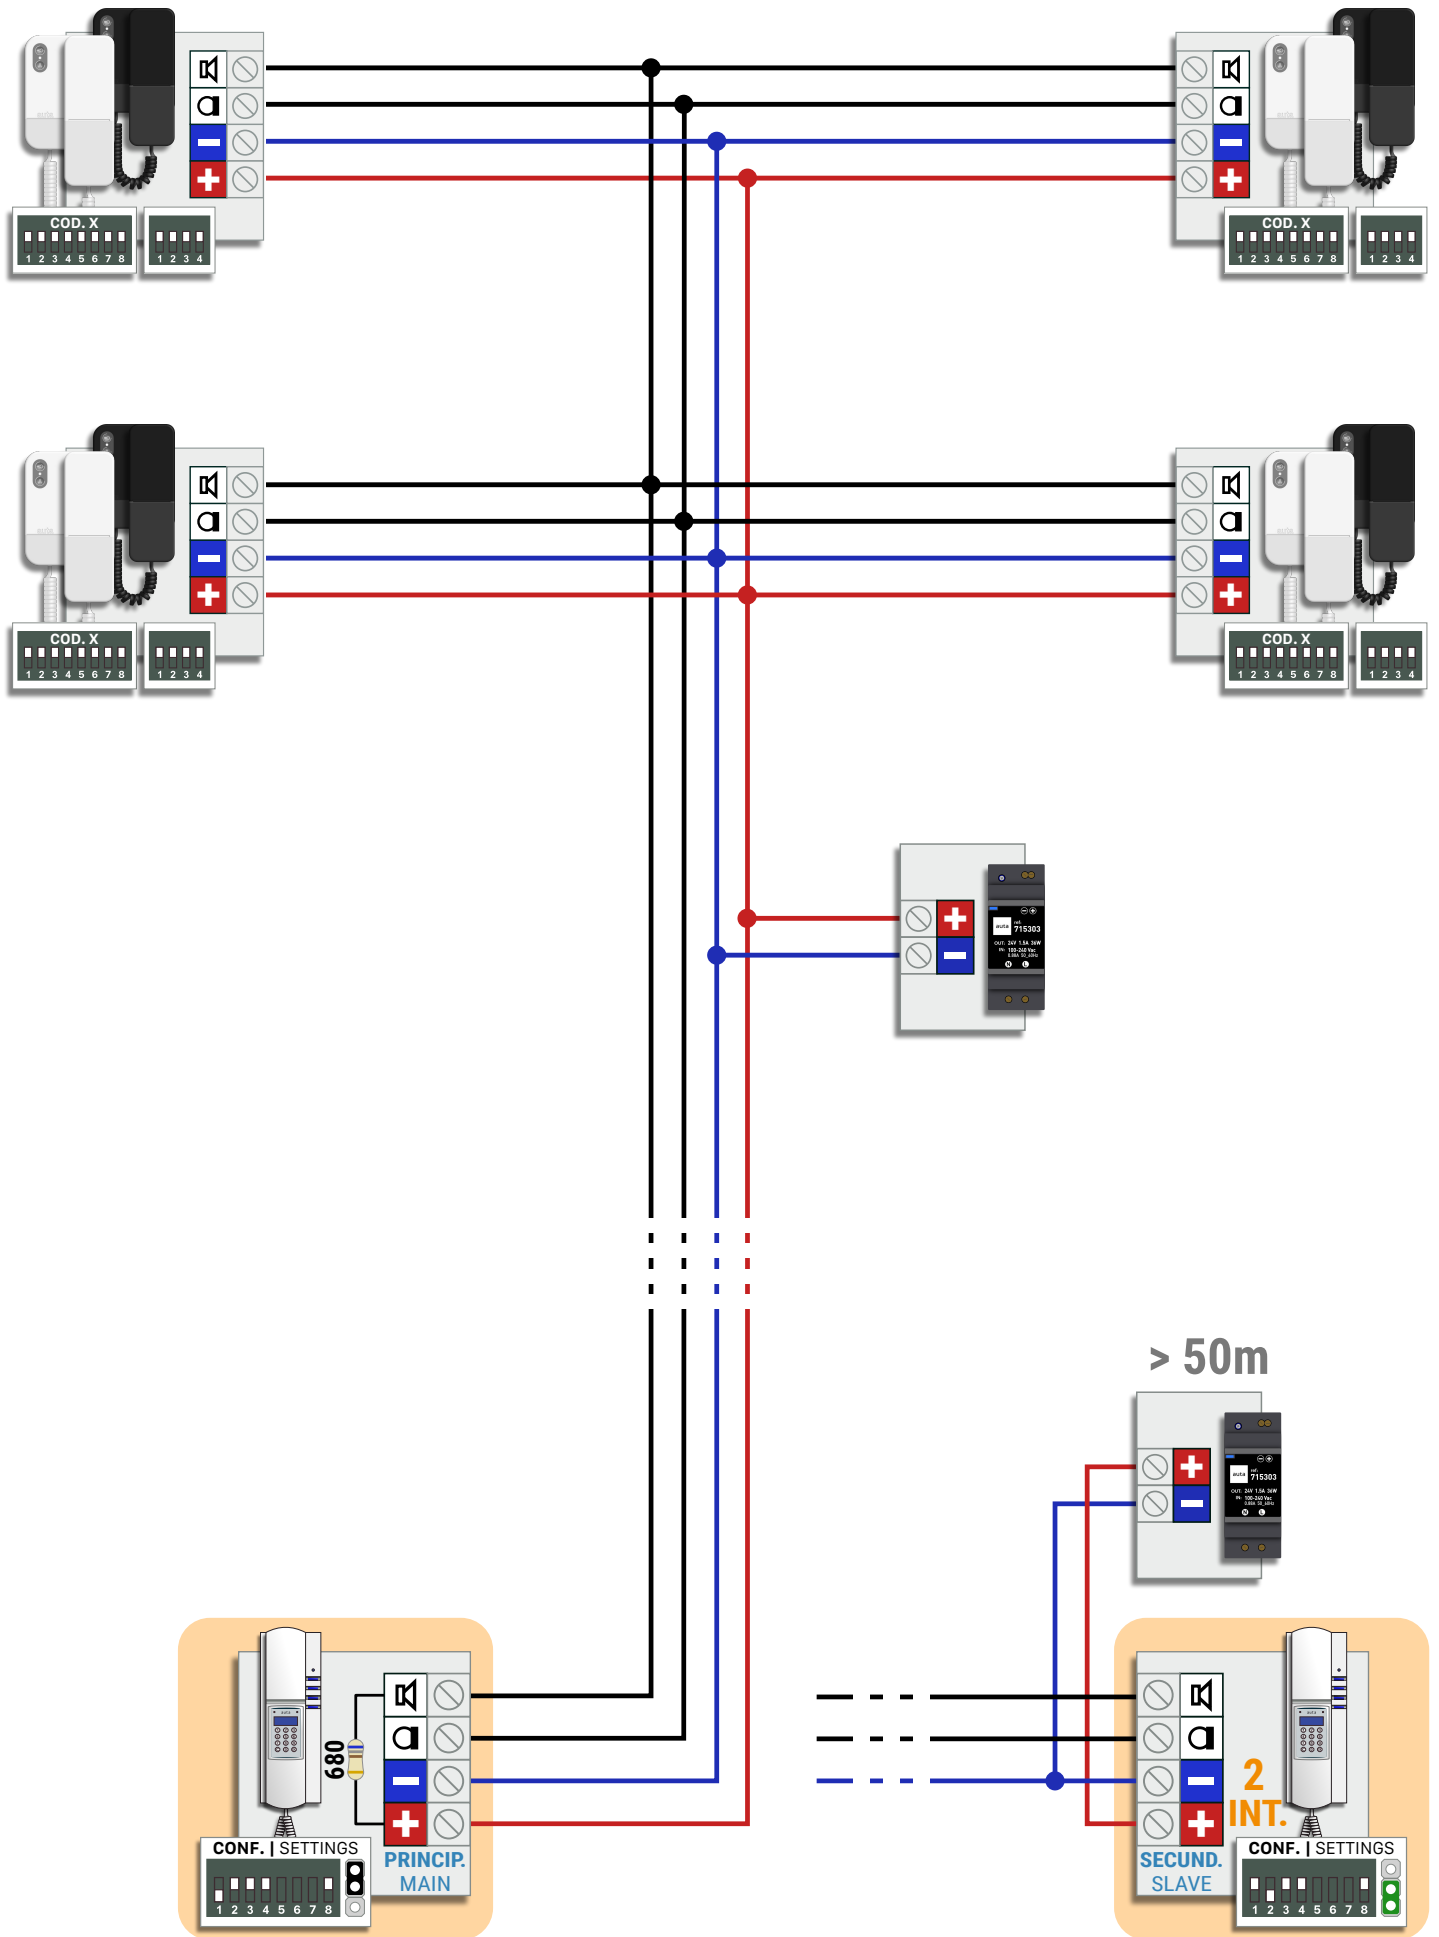

GUÍA DE INSTALACIÓN	16
INSTALLATION GUIDE	

Nº MÁXIMO DE ELEMENTOS MAX. NUMBER OF ELEMENTS

ELEMENTOS UNITS	ALV-1.5A (715303)	ALV-2.5A (715703)
	20	40
	50	100
LLAMADA SIMULTANEA SIMULTANEOUS CALL	3	5

SECCIONES RECOMENDADAS RECOMMENDED SECTIONS

SECCIONES WIRING SECTIONS	HASTA 100m UP TO 100m	HASTA 200m UP TO 200m
+ -	1mm AWG17	1.5mm AWG15
	0.5mm AWG20	1mm AWG17
EL CABLEADO NO DEBE PASAR CERCA DE LA LINEA ELÉCTRICA WIRING MUST NOT BE RUN CLOSE TO THE ELECTRICAL LINE		