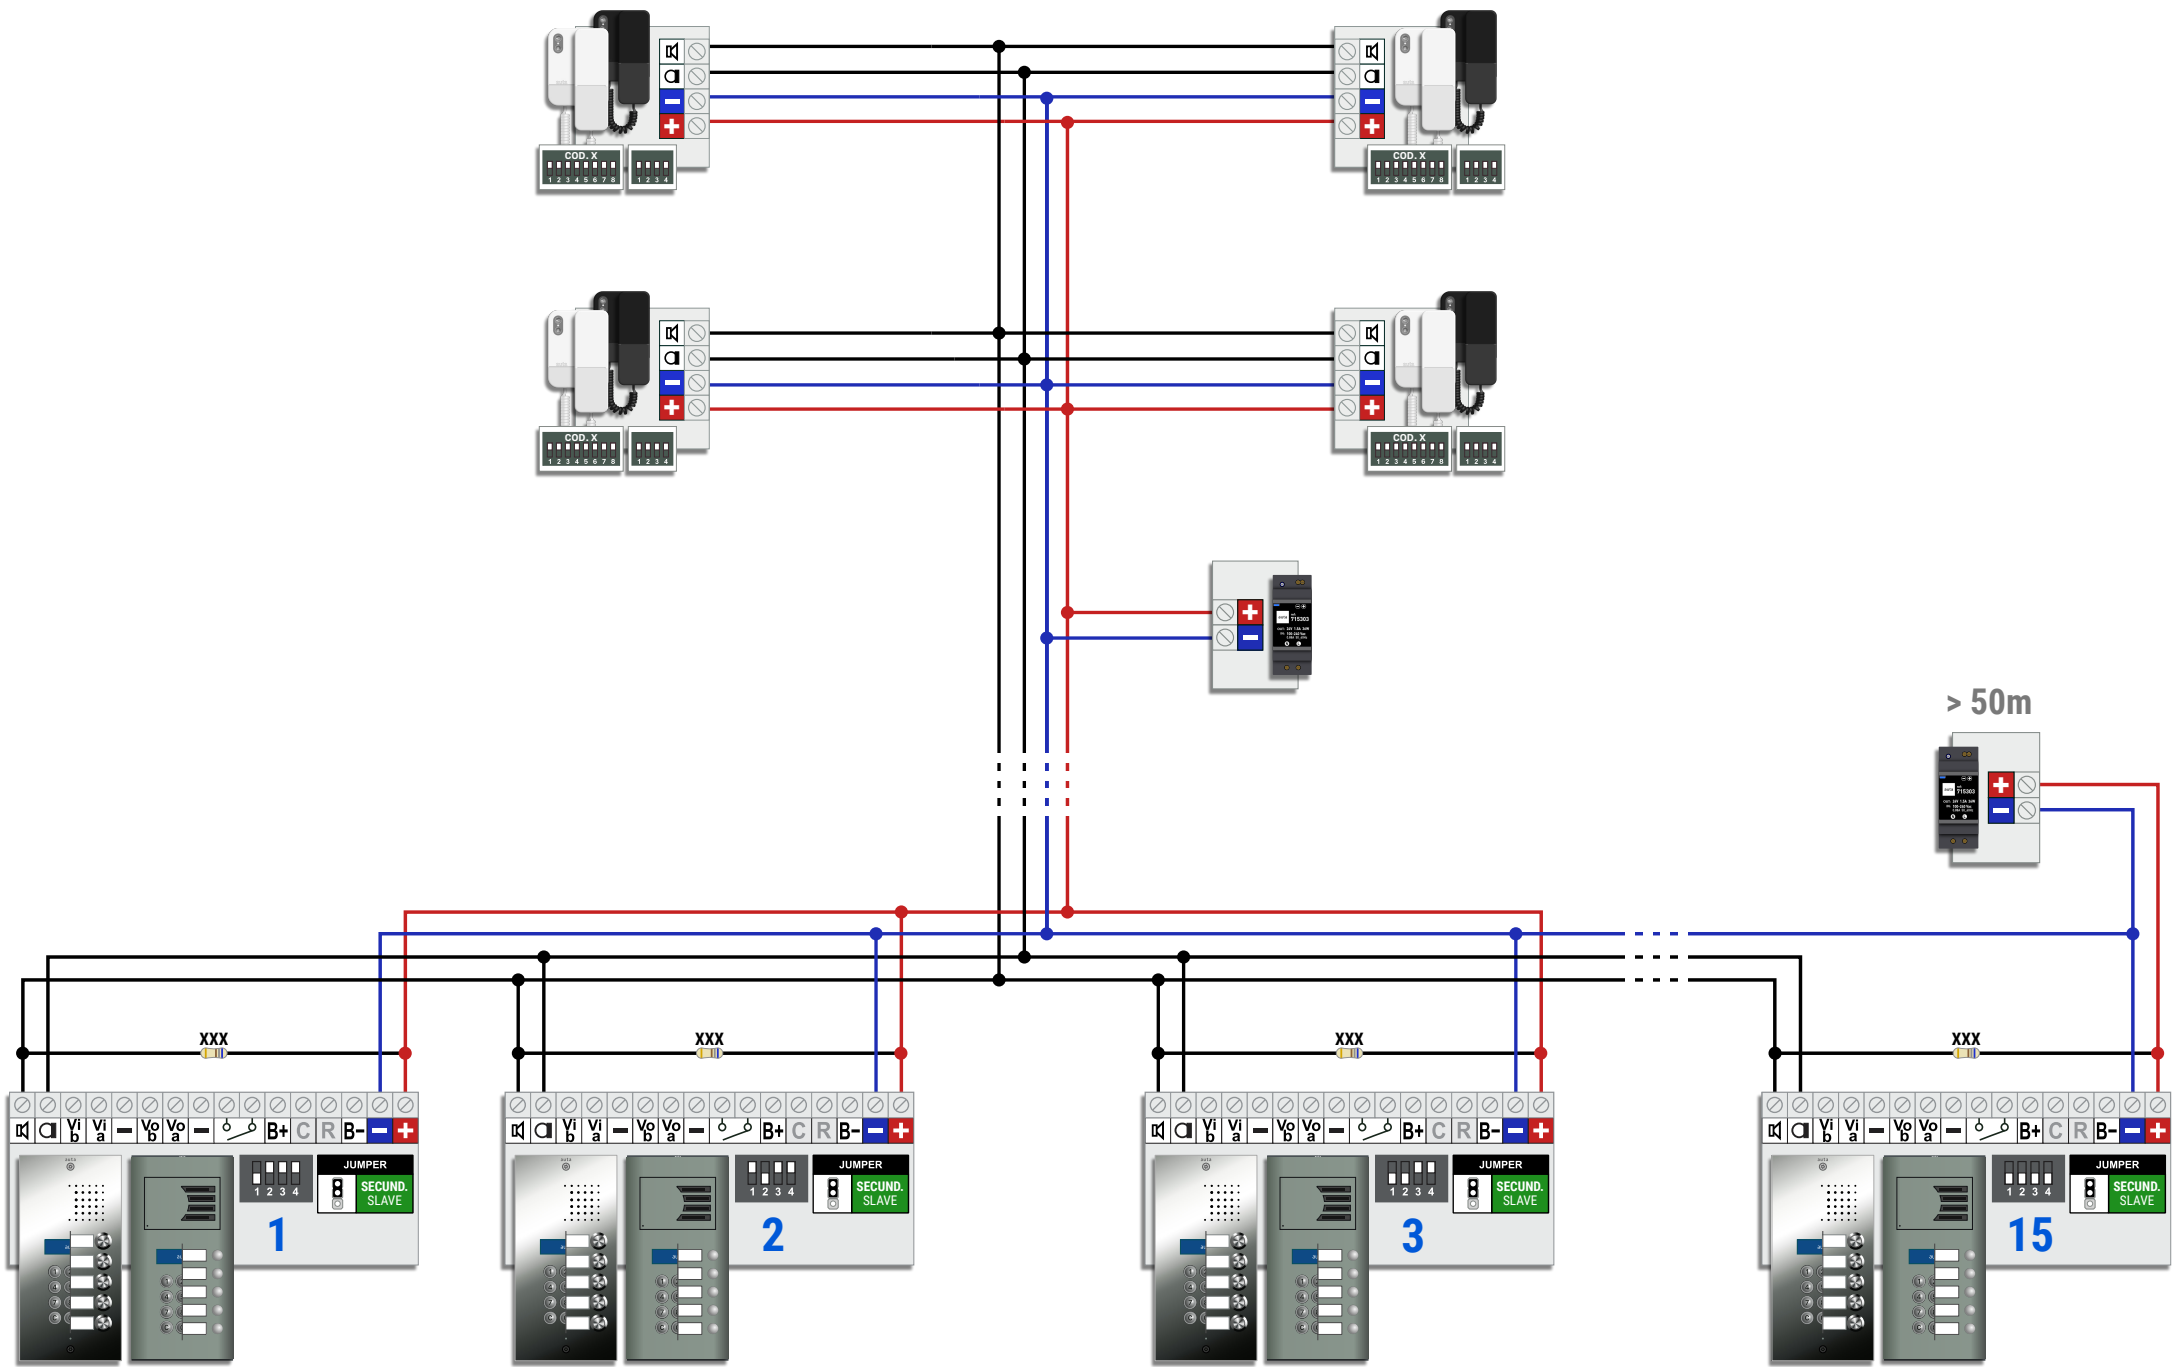

GUÍA DE INSTALACIÓN	16
INSTALLATION GUIDE	

Nº MÁXIMO DE ELEMENTOS MAX. NUMBER OF ELEMENTS

ELEMENTOS UNITS	ALV-1.5A (715303)	ALV-2.5A (715703)
	20	40
	50	100
LLAMADA SIMULTANEA SIMULTANEOUS CALL	3	5

SECCIONES RECOMENDADAS RECOMMENDED SECTIONS

SECCIONES WIRING SECTIONS	HASTA 100m UP TO 100m	HASTA 200m UP TO 200m
+ -	1mm AWG17	1.5mm AWG15
	0.5mm AWG20	1mm AWG17
EL CABLEADO NO DEBE PASAR CERCA DE LA LINEA ELÉCTRICA WIRING MUST NOT BE RUN CLOSE TO THE ELECTRICAL LINE		