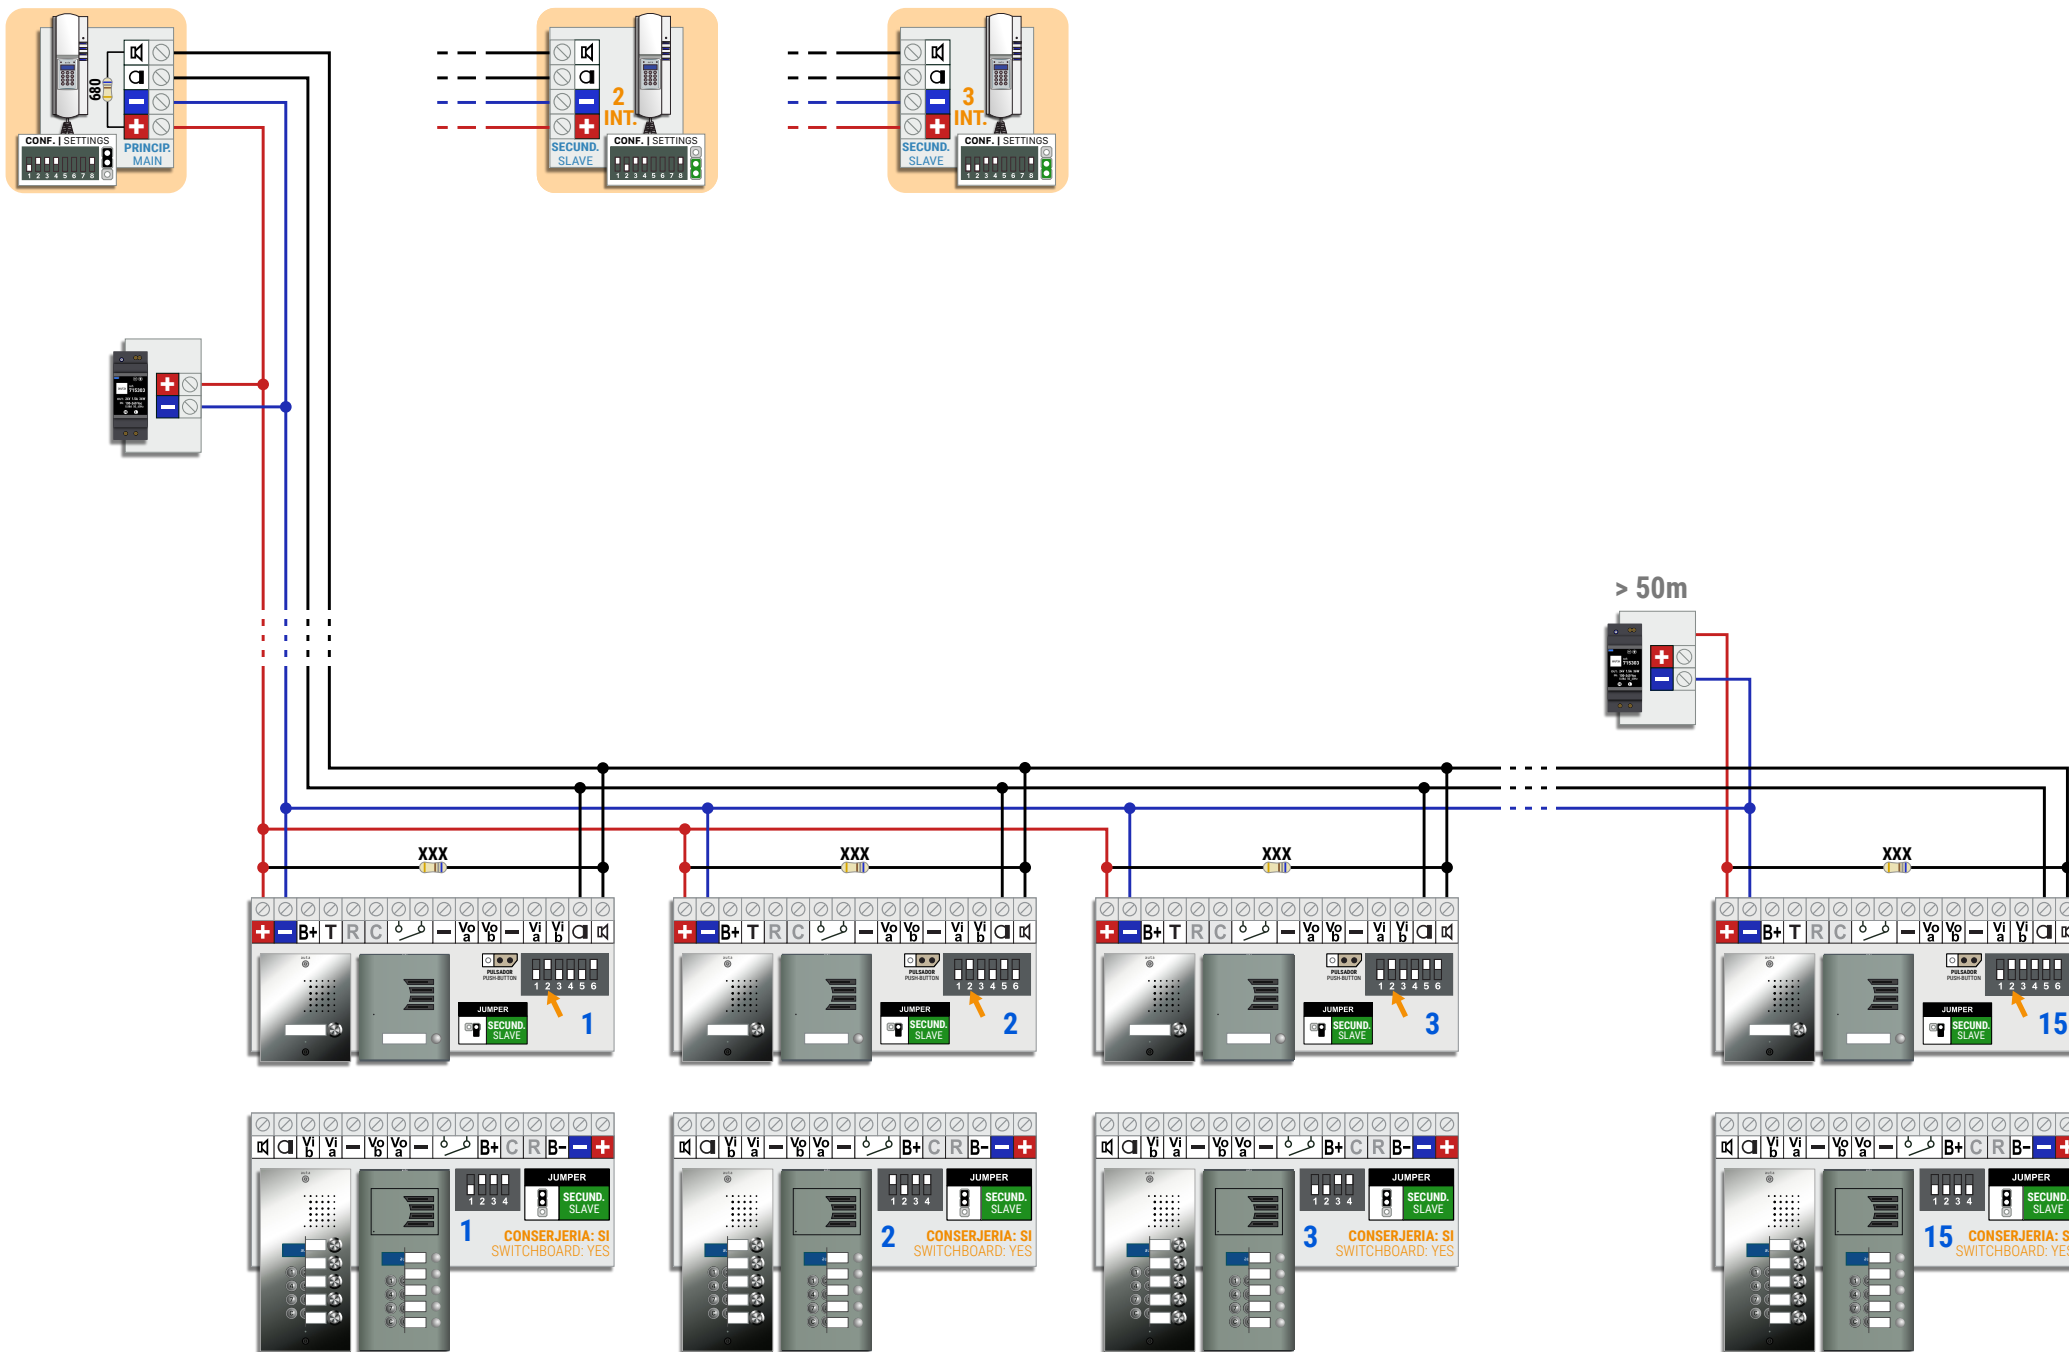

INSTALACIONES CON CENTRAL DE CONSERJERÍA CCA

SYSTEMS WITH CCA SWITCHBOARD

Edificio individual	12
Individual building	
Sistemas MULTI-EDIFICIO	13
Systems with MULTI-BUILDING	
Instalaciones especiales Special Installations	
Multi-Acceso + CCA	14
Multi-Access + CCA	
CCA + Multi-Vivienda	15
CCA + Multi-Flat	

GUÍA DE INSTALACIÓN	16
INSTALLATION GUIDE	

Nº MÁXIMO DE ELEMENTOS MAX. NUMBER OF ELEMENTS

ELEMENTOS UNITS	ALV-1.5A (715303)	ALV-2.5A (715703)
	20	40
	50	100
LLAMADA SIMULTANEA SIMULTANEOUS CALL	3	5

SECCIONES RECOMENDADAS RECOMMENDED SECTIONS

SECCIONES WIRING SECTIONS	HASTA 100m UP TO 100m	HASTA 200m UP TO 200m
+ -	1mm AWG17	1.5mm AWG15
	0.5mm AWG20	1mm AWG17
EL CABLEADO NO DEBE PASAR CERCA DE LA LINEA ELÉCTRICA WIRING MUST NOT BE RUN CLOSE TO THE ELECTRICAL LINE		

CAT 5/6/FTP	AUTA
	+
	-
	
	
100% COBRE	100% COPPER

GESTIÓN DE ABREPUERTAS DOOR OPENER MANAGEMENT

VALOR DE RESIS. MULTI-ACCESO VALOUR OF MULTI-ACCESS RESIS.

RESIS. MULTI-ACC. XXX	
3x  (1K8)	9x  (6K8)
4x  (2K7)	10x  (6K8)
5x  (3K3)	11x  (8K2)
6x  (3K9)	12x  (8K2)
7x  (4K7)	13x  (8K2)
8x  (5K6)	14x  (10K)