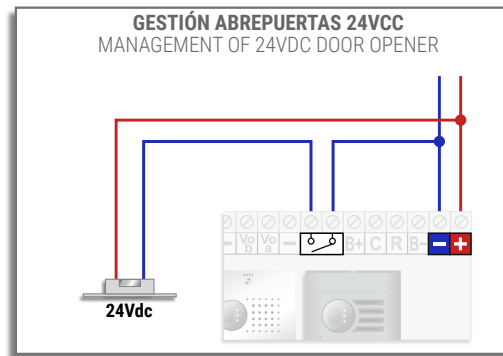

Nº MÁXIMO DE ELEMENTOS MAX. NUMBER OF ELEMENTS

ELEMENTOS UNITS	ALV-1.5A (715303)	ALV-2.5A (715703)
	20	40
	50	100
LLAMADA SIMULTANEA SIMULTANEOUS CALL	3	5

SECCIONES RECOMENDADAS RECOMMENDED SECTIONS

SECCIONES WIRING SECTIONS	HASTA 100m UP TO 100m	HASTA 200m UP TO 200m
+ -	1mm AWG17	1.5mm AWG15
	0.5mm AWG20	1mm AWG17
EL CABLEADO NO DEBE PASAR CERCA DE LA LINEA ELÉCTRICA WIRING MUST NOT BE RUN CLOSE TO THE ELECTRICAL LINE		

CAT 5/6/FTP	AUTA
	+
	-
100% COBRE	100% COPPER

GESTIÓN DE ABREPUERTAS DOOR OPENER MANAGEMENT

VALOR DE RESIS. MULTI-ACCESO VALOUR OF MULTI-ACCESS RESIS.

RESIS. MULTI-ACC. XXX	
3x (1K8)	9x (6K8)
4x (2K7)	10x (6K8)
5x (3K3)	11x (8K2)
6x (3K9)	12x (8K2)
7x (4K7)	13x (8K2)
8x (5K6)	14x (10K)