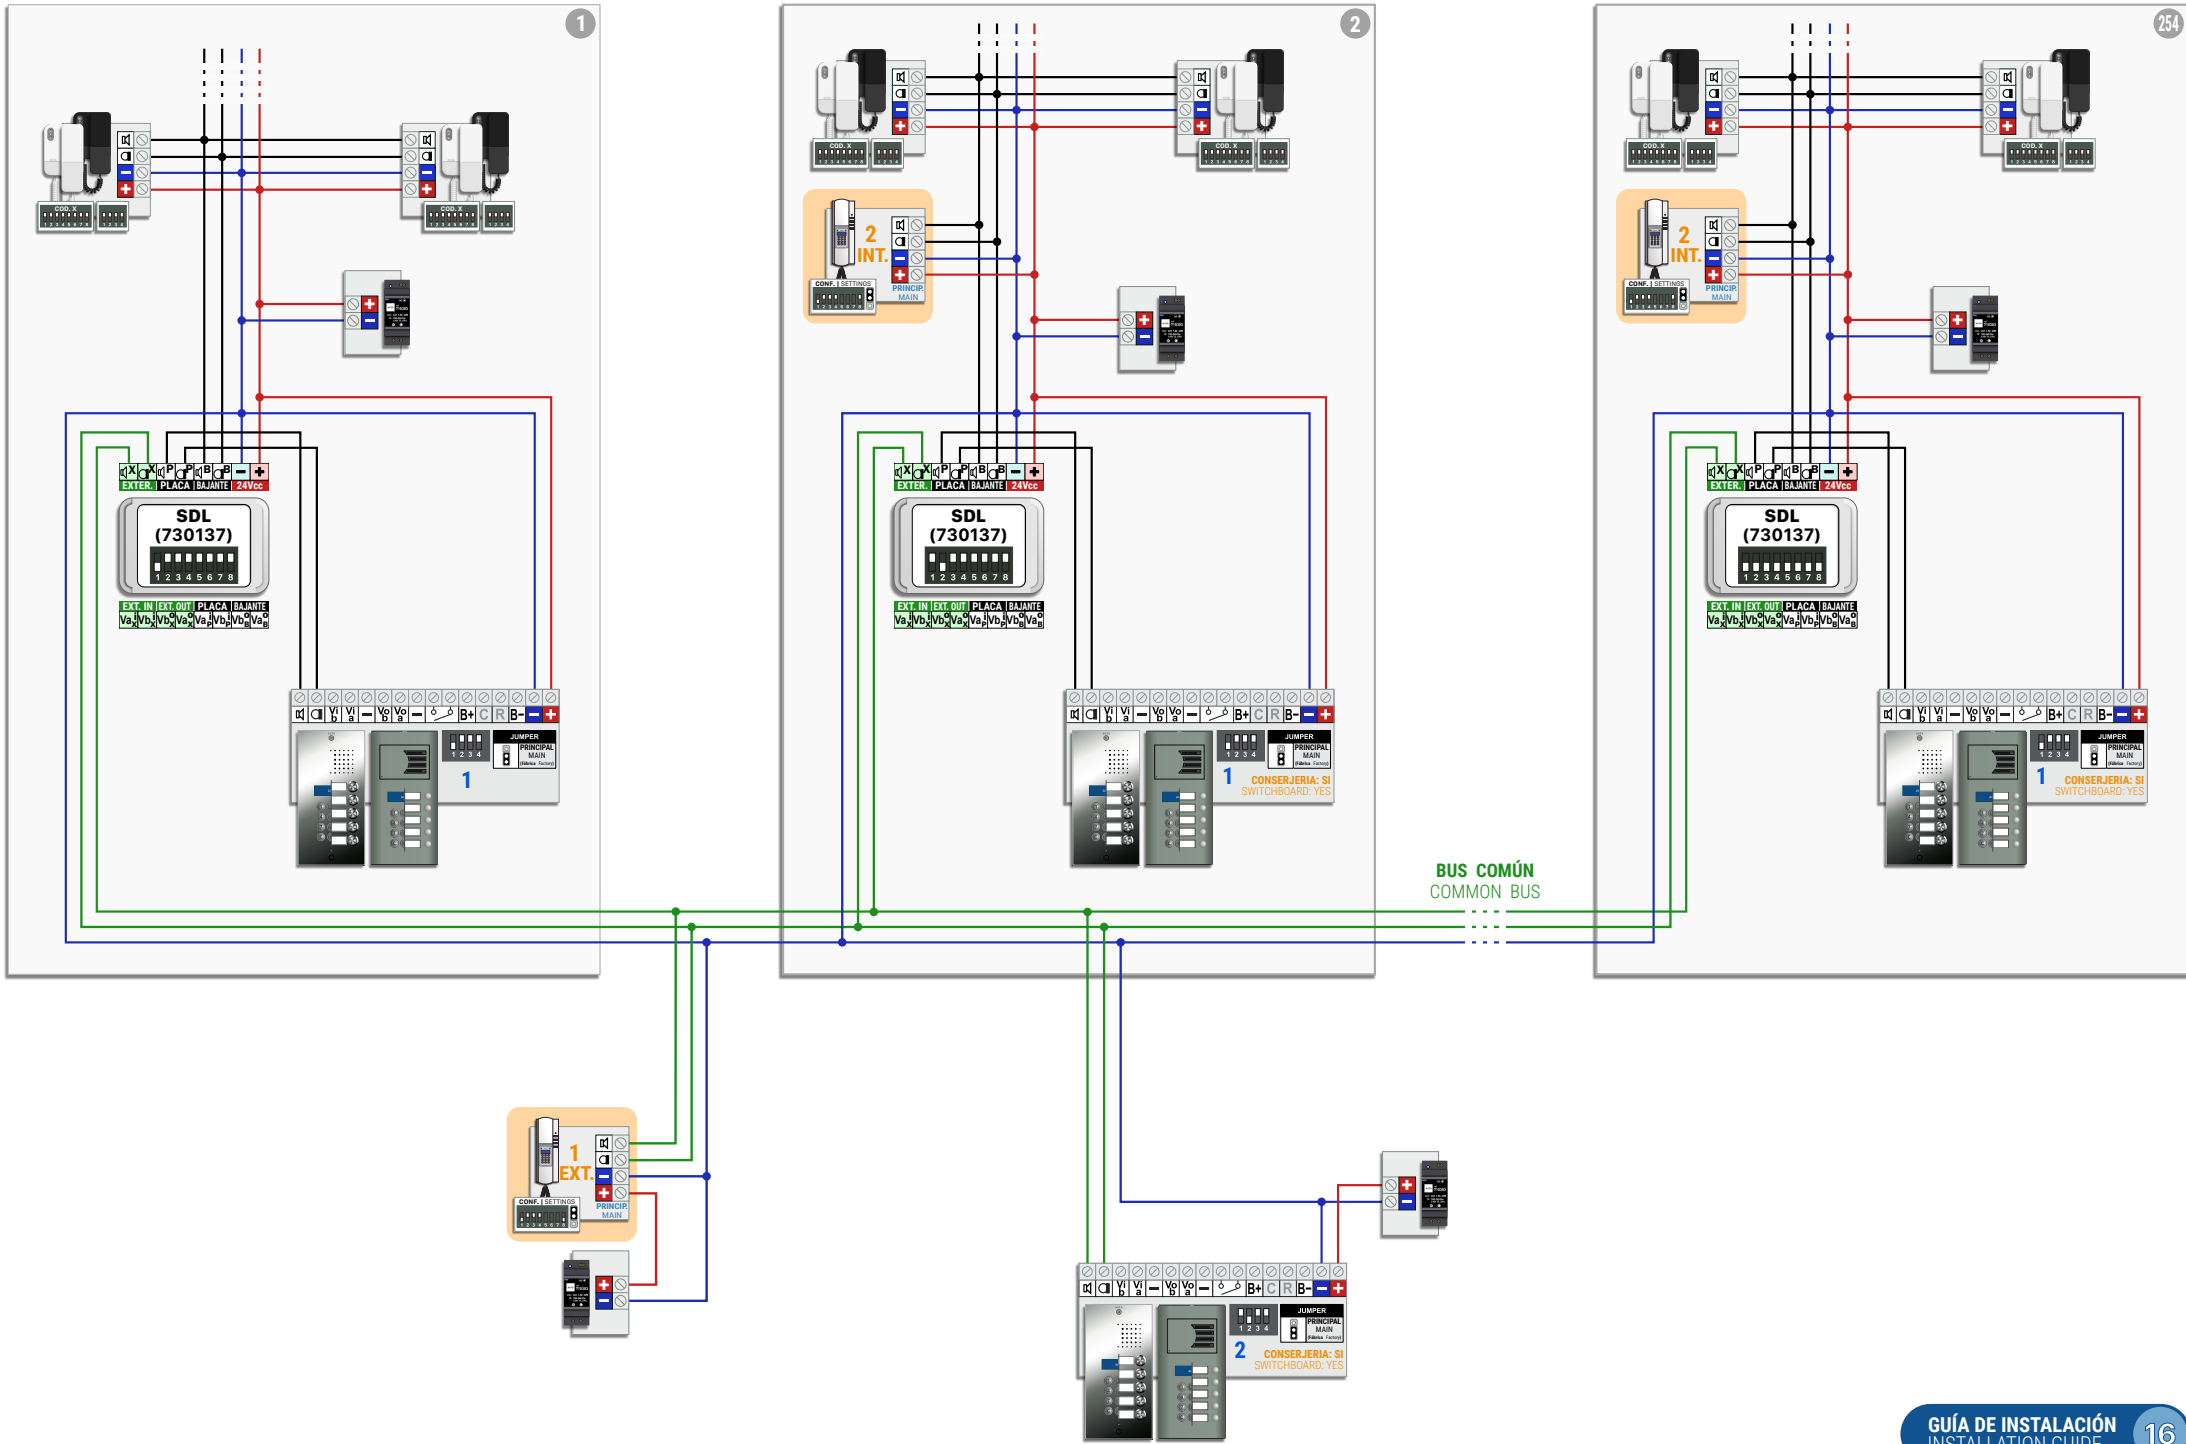

GUÍA DE INSTALACIÓN	16
INSTALLATION GUIDE	

Nº MÁXIMO DE ELEMENTOS MAX. NUMBER OF ELEMENTS

ELEMENTOS UNITS	ALV-1.5A (715303)	ALV-2.5A (715703)
	20	40
	50	100
LLAMADA SIMULTANEA SIMULTANEOUS CALL	3	5

SECCIONES RECOMENDADAS RECOMMENDED SECTIONS

SECCIONES WIRING SECTIONS	HASTA 100m UP TO 100m	HASTA 200m UP TO 200m
+ -	1mm AWG17	1.5mm AWG15
	0.5mm AWG20	1mm AWG17
EL CABLEADO NO DEBE PASAR CERCA DE LA LINEA ELÉCTRICA WIRING MUST NOT BE RUN CLOSE TO THE ELECTRICAL LINE		