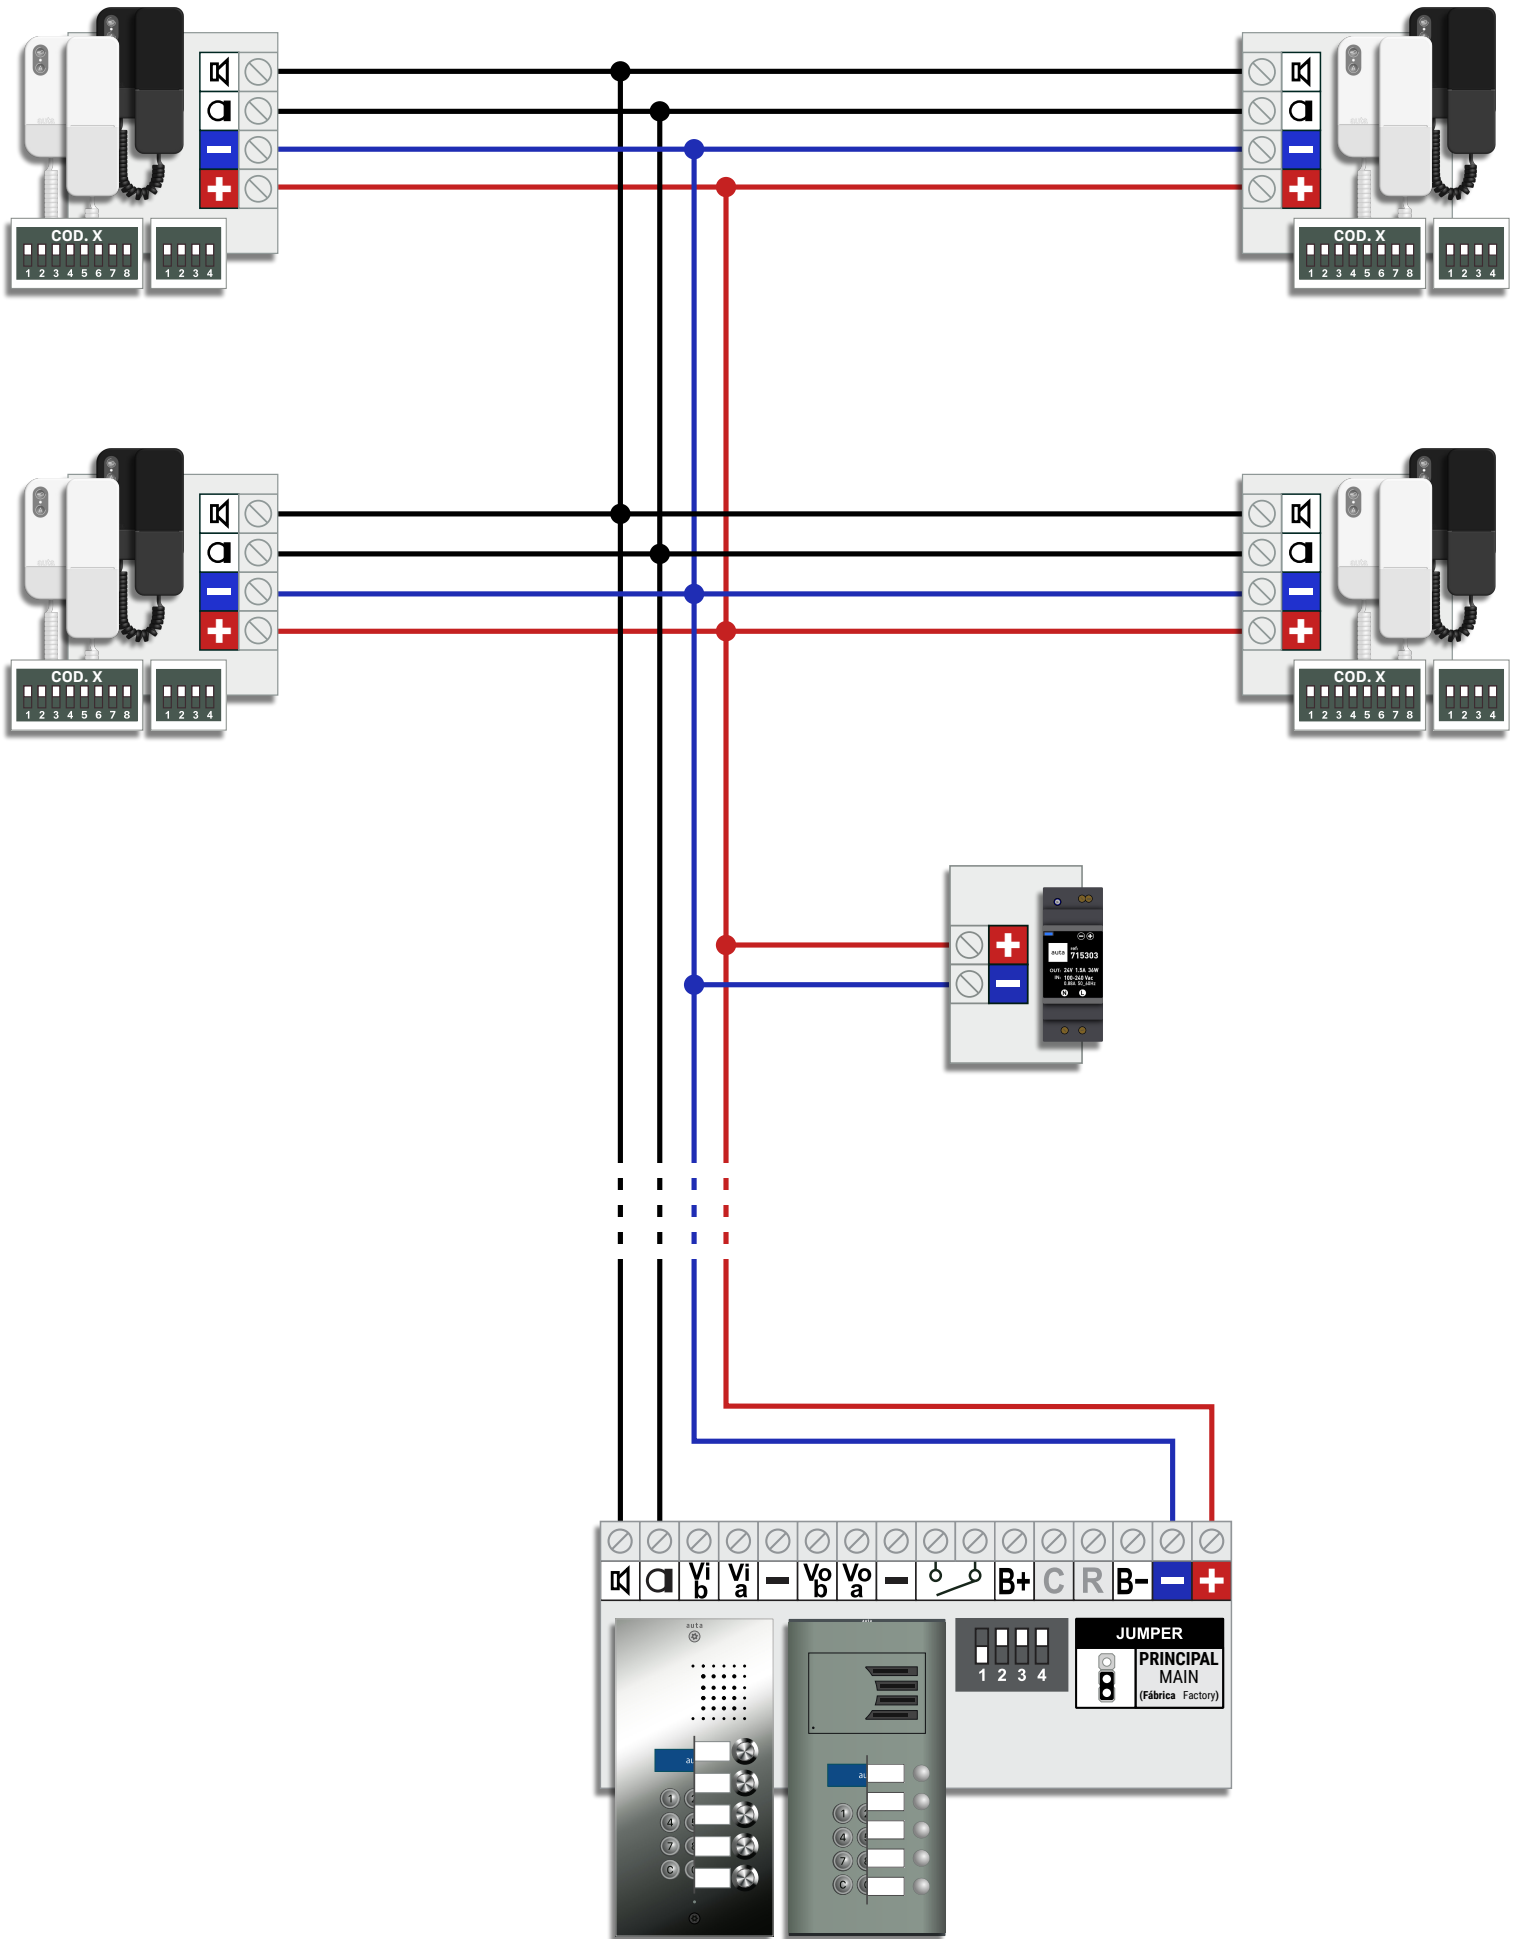

INSTALACIONES CON CENTRAL DE CONSERJERÍA CCA

SYSTEMS WITH CCA SWITCHBOARD

Edificio individual	12
Individual building	
Sistemas MULTI-EDIFICIO	13
Systems with MULTI-BUILDING	
Instalaciones especiales Special Installations	
Multi-Acceso + CCA	14
Multi-Access + CCA	
CCA + Multi-Vivienda	15
CCA + Multi-Flat	

GUÍA DE INSTALACIÓN	16
INSTALLATION GUIDE	

Nº MÁXIMO DE ELEMENTOS MAX. NUMBER OF ELEMENTS

ELEMENTOS UNITS	ALV-1.5A (715303)	ALV-2.5A (715703)
	20	40
	50	100
LLAMADA SIMULTANEA SIMULTANEOUS CALL	3	5

SECCIONES RECOMENDADAS RECOMMENDED SECTIONS

SECCIONES WIRING SECTIONS	HASTA 100m UP TO 100m	HASTA 200m UP TO 200m
+ -	1mm AWG17	1.5mm AWG15
	0.5mm AWG20	1mm AWG17
EL CABLEADO NO DEBE PASAR CERCA DE LA LINEA ELÉCTRICA WIRING MUST NOT BE RUN CLOSE TO THE ELECTRICAL LINE		