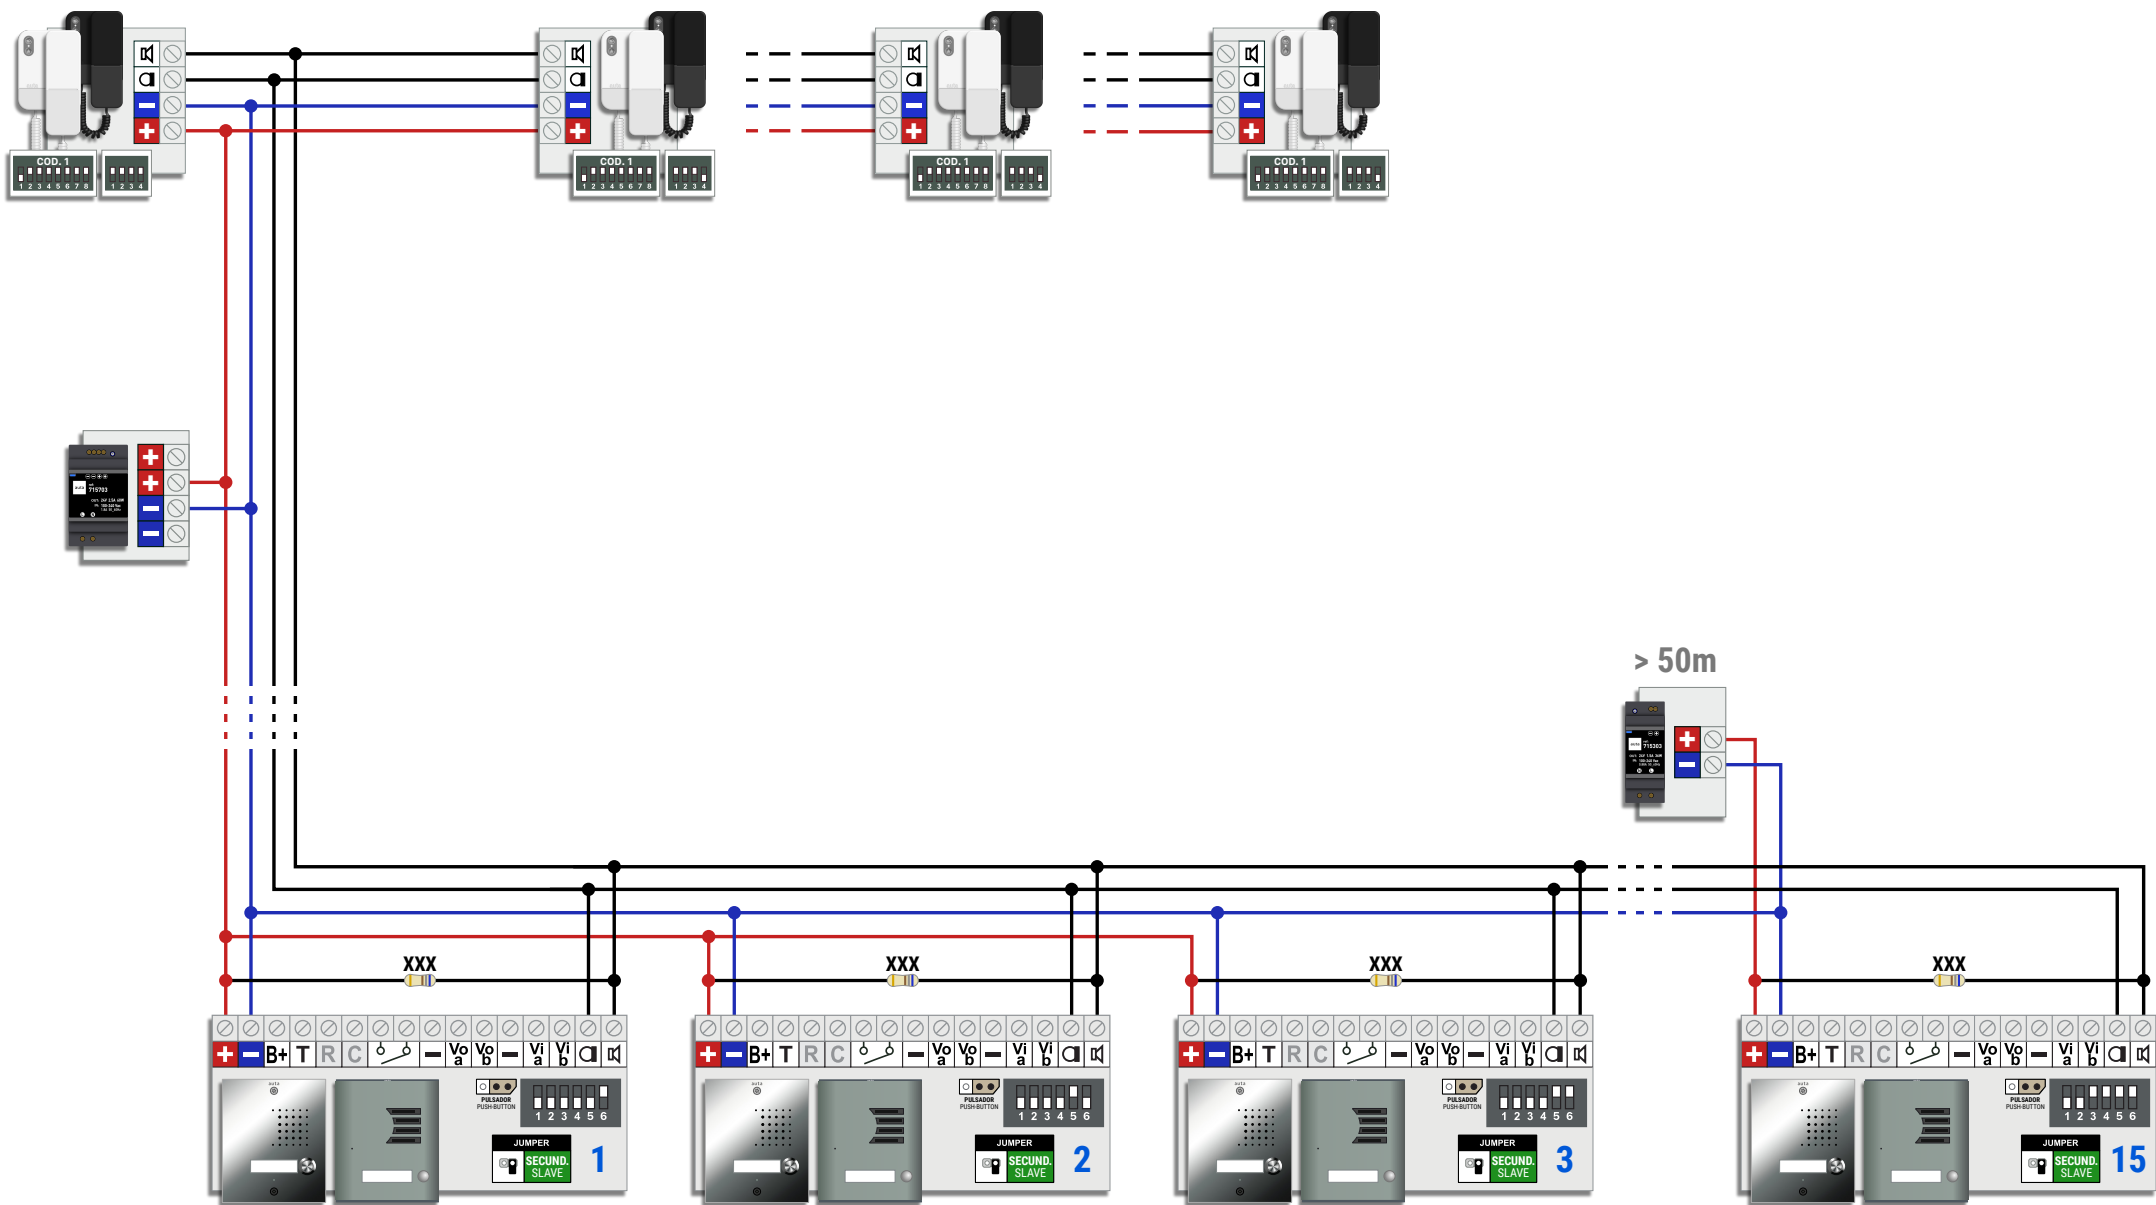

INSTALACIONES CON CENTRAL DE CONSERJERÍA CCA

SYSTEMS WITH CCA SWITCHBOARD

Edificio individual	12
Individual building	
Sistemas MULTI-EDIFICIO	13
Systems with MULTI-BUILDING	
Instalaciones especiales Special Installations	
Multi-Acceso + CCA	14
Multi-Access + CCA	
CCA + Multi-Vivienda	15
CCA + Multi-Flat	

GUÍA DE INSTALACIÓN	16
INSTALLATION GUIDE	

Nº MÁXIMO DE ELEMENTOS MAX. NUMBER OF ELEMENTS

ELEMENTOS UNITS	ALV-1.5A (715303)	ALV-2.5A (715703)
	20	40
	50	100
LLAMADA SIMULTANEA SIMULTANEOUS CALL	3	5

SECCIONES RECOMENDADAS RECOMMENDED SECTIONS

SECCIONES WIRING SECTIONS	HASTA 100m UP TO 100m	HASTA 200m UP TO 200m
+ -	1mm AWG17	1.5mm AWG15
	0.5mm AWG20	1mm AWG17
EL CABLEADO NO DEBE PASAR CERCA DE LA LINEA ELÉCTRICA WIRING MUST NOT BE RUN CLOSE TO THE ELECTRICAL LINE		