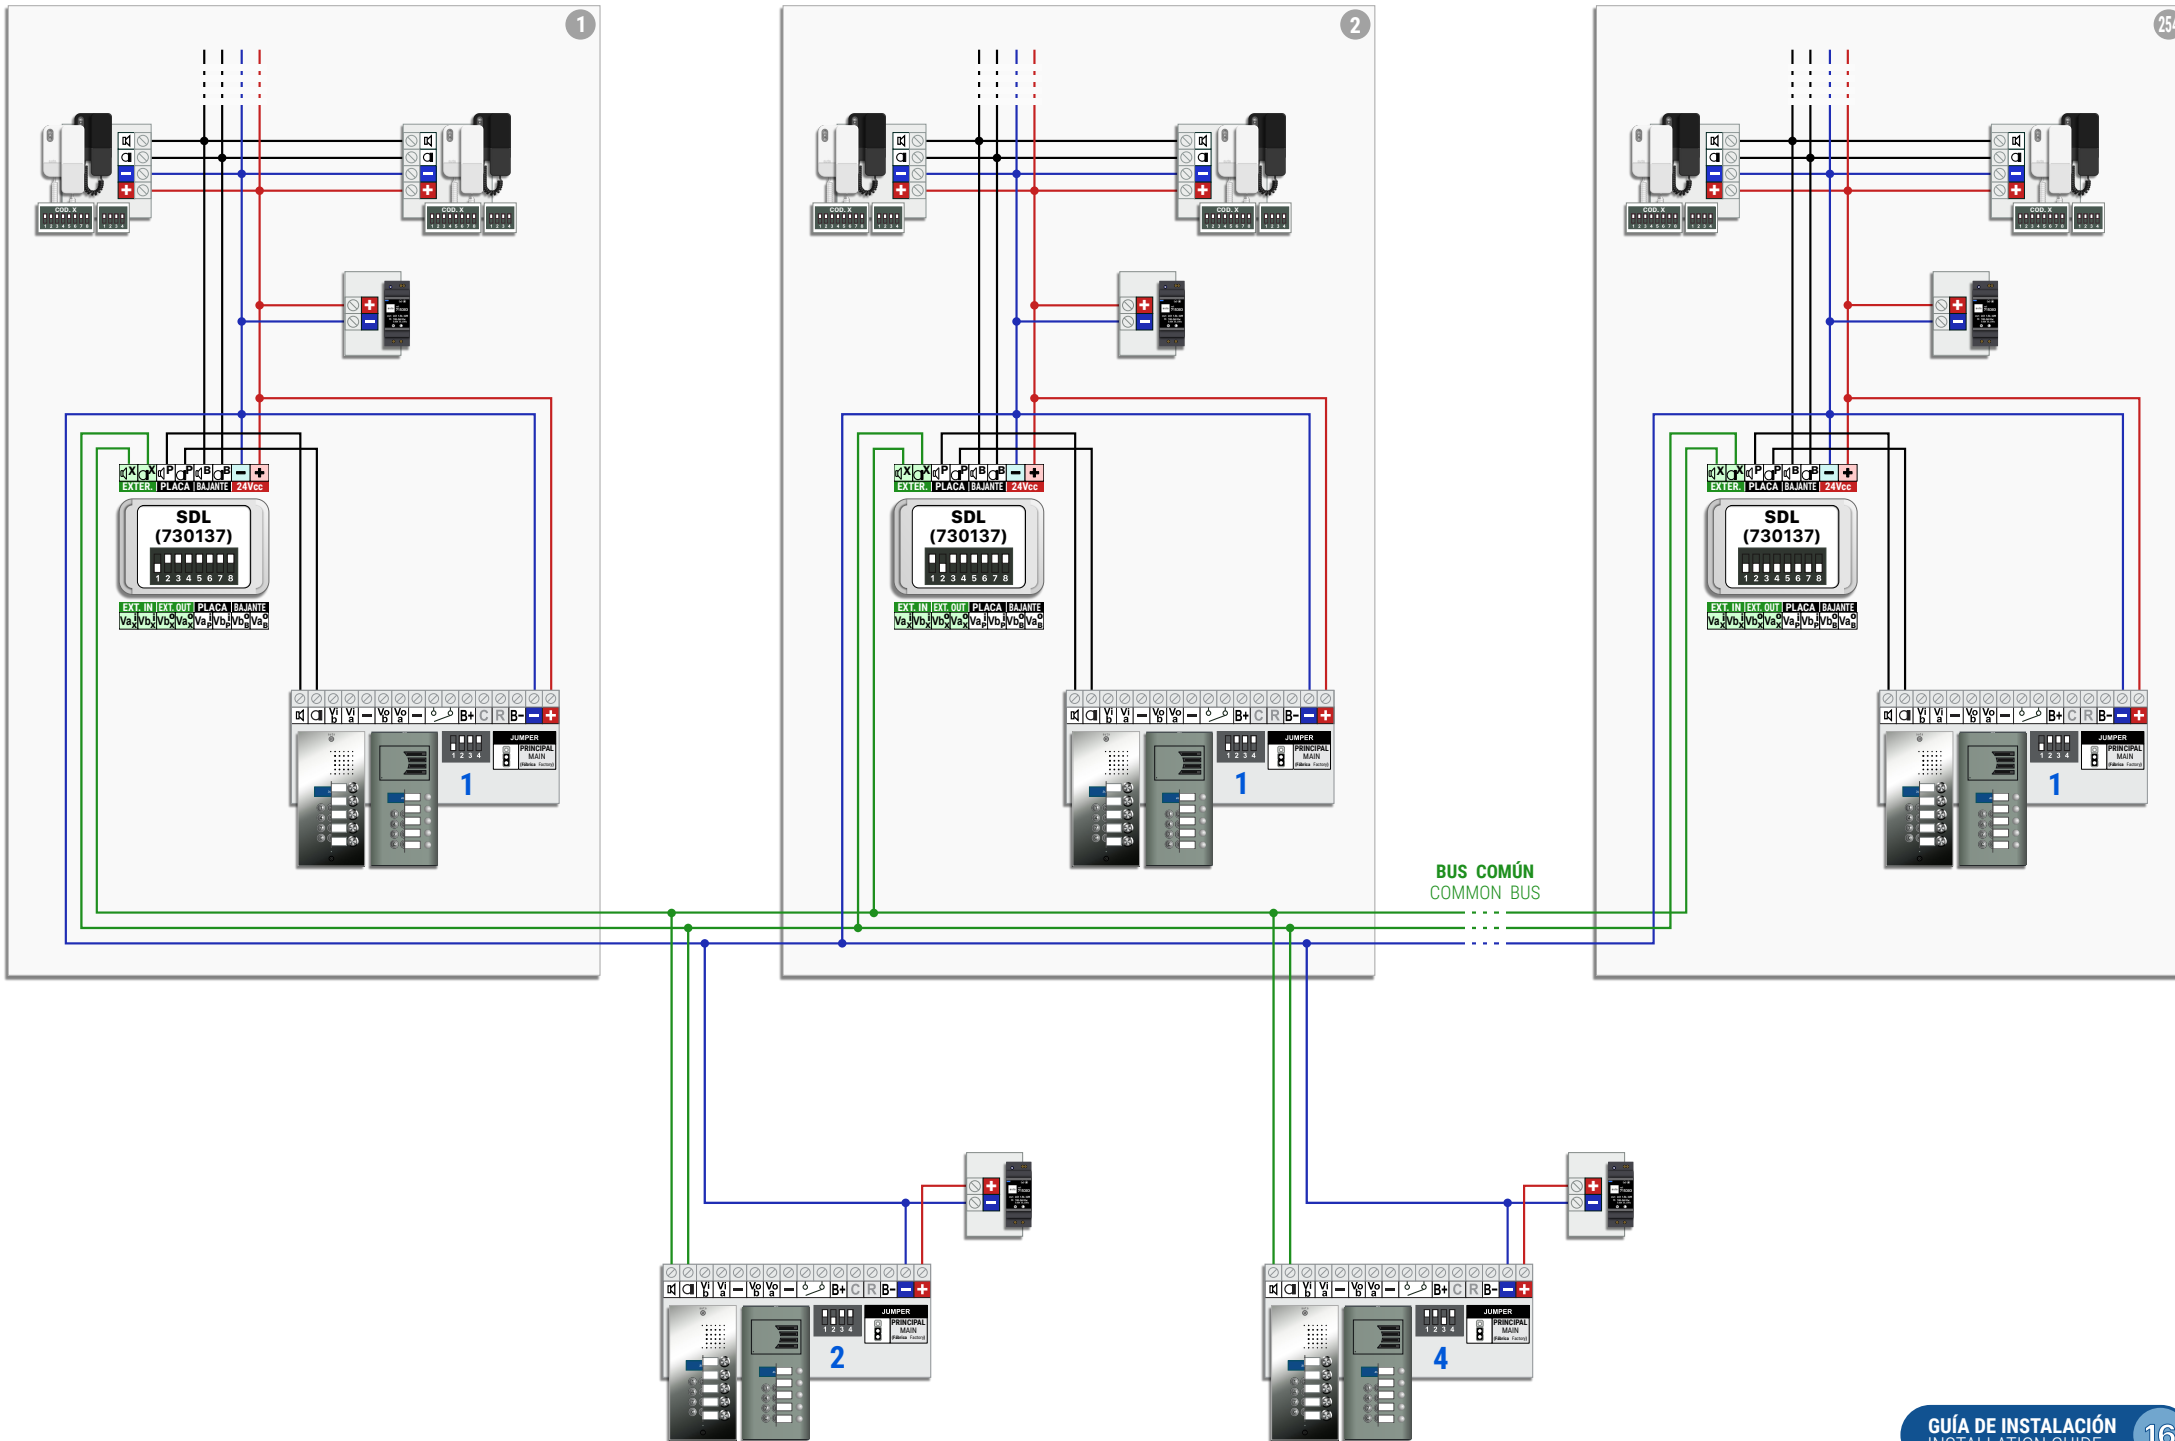

GUÍA DE INSTALACIÓN	16
INSTALLATION GUIDE	

Nº MÁXIMO DE ELEMENTOS MAX. NUMBER OF ELEMENTS

ELEMENTOS UNITS	ALV-1.5A (715303)	ALV-2.5A (715703)
	20	40
	50	100
LLAMADA SIMULTANEA SIMULTANEOUS CALL	3	5

SECCIONES RECOMENDADAS RECOMMENDED SECTIONS

SECCIONES WIRING SECTIONS	HASTA 100m UP TO 100m	HASTA 200m UP TO 200m
+ -	1mm AWG17	1.5mm AWG15
	0.5mm AWG20	1mm AWG17
EL CABLEADO NO DEBE PASAR CERCA DE LA LINEA ELÉCTRICA WIRING MUST NOT BE RUN CLOSE TO THE ELECTRICAL LINE		

CAT 5/6/FTP	AUTA
	+
	-
	
	
100% COBRE	100% COPPER

GESTIÓN DE ABREPUERTAS DOOR OPENER MANAGEMENT

VALOR DE RESIS. MULTI-ACCESO VALOUR OF MULTI-ACCESS RESIS.

RESIS. MULTI-ACC. XXX	
3x  (1K8)	9x  (6K8)
4x  (2K7)	10x  (6K8)
5x  (3K3)	11x  (8K2)
6x  (3K9)	12x  (8K2)
7x  (4K7)	13x  (8K2)
8x  (5K6)	14x  (10K)