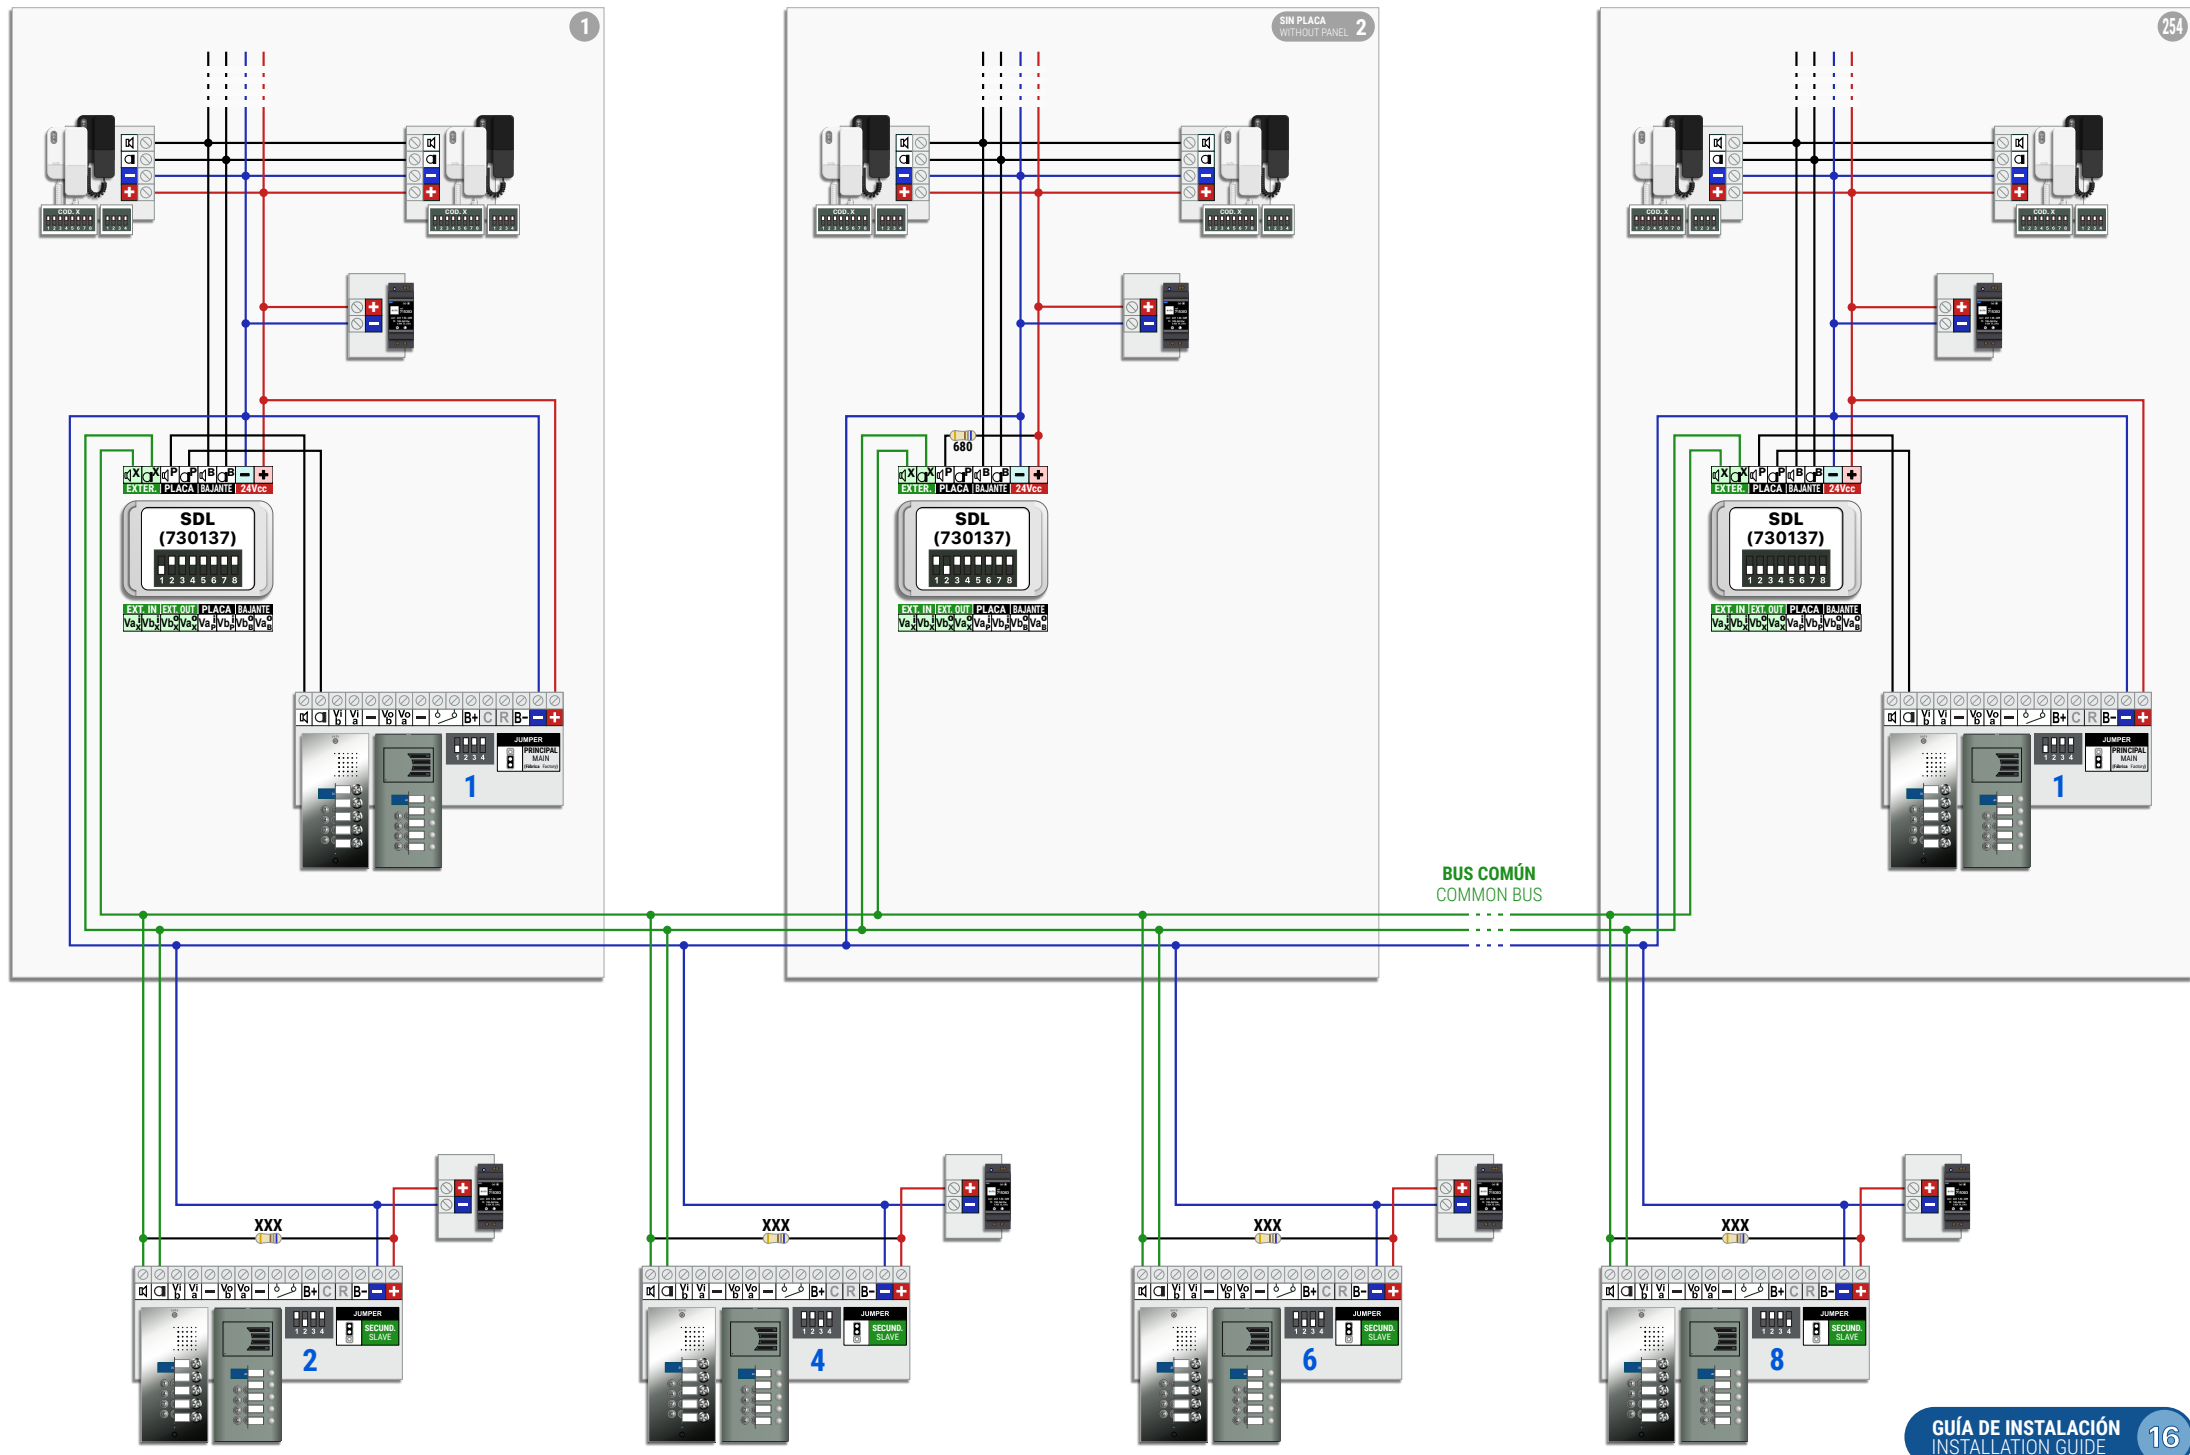

GUÍA DE INSTALACIÓN	16
INSTALLATION GUIDE	

Nº MÁXIMO DE ELEMENTOS MAX. NUMBER OF ELEMENTS

ELEMENTOS UNITS	ALV-1.5A (715303)	ALV-2.5A (715703)
	20	40
	50	100
LLAMADA SIMULTANEA SIMULTANEOUS CALL	3	5

SECCIONES RECOMENDADAS RECOMMENDED SECTIONS

SECCIONES WIRING SECTIONS	HASTA 100m UP TO 100m	HASTA 200m UP TO 200m
+ -	1mm AWG17	1.5mm AWG15
	0.5mm AWG20	1mm AWG17
EL CABLEADO NO DEBE PASAR CERCA DE LA LINEA ELÉCTRICA WIRING MUST NOT BE RUN CLOSE TO THE ELECTRICAL LINE		

CAT 5/6/FTP	AUTA
	+
	-
	
	
100% COBRE	100% COPPER

GESTIÓN DE ABREPUERTAS DOOR OPENER MANAGEMENT

VALOR DE RESIS. MULTI-ACCESO VALOUR OF MULTI-ACCESS RESIS.

RESIS. MULTI-ACC. XXX	
3x  (1K8)	9x  (6K8)
4x  (2K7)	10x  (6K8)
5x  (3K3)	11x  (8K2)
6x  (3K9)	12x  (8K2)
7x  (4K7)	13x  (8K2)
8x  (5K6)	14x  (10K)