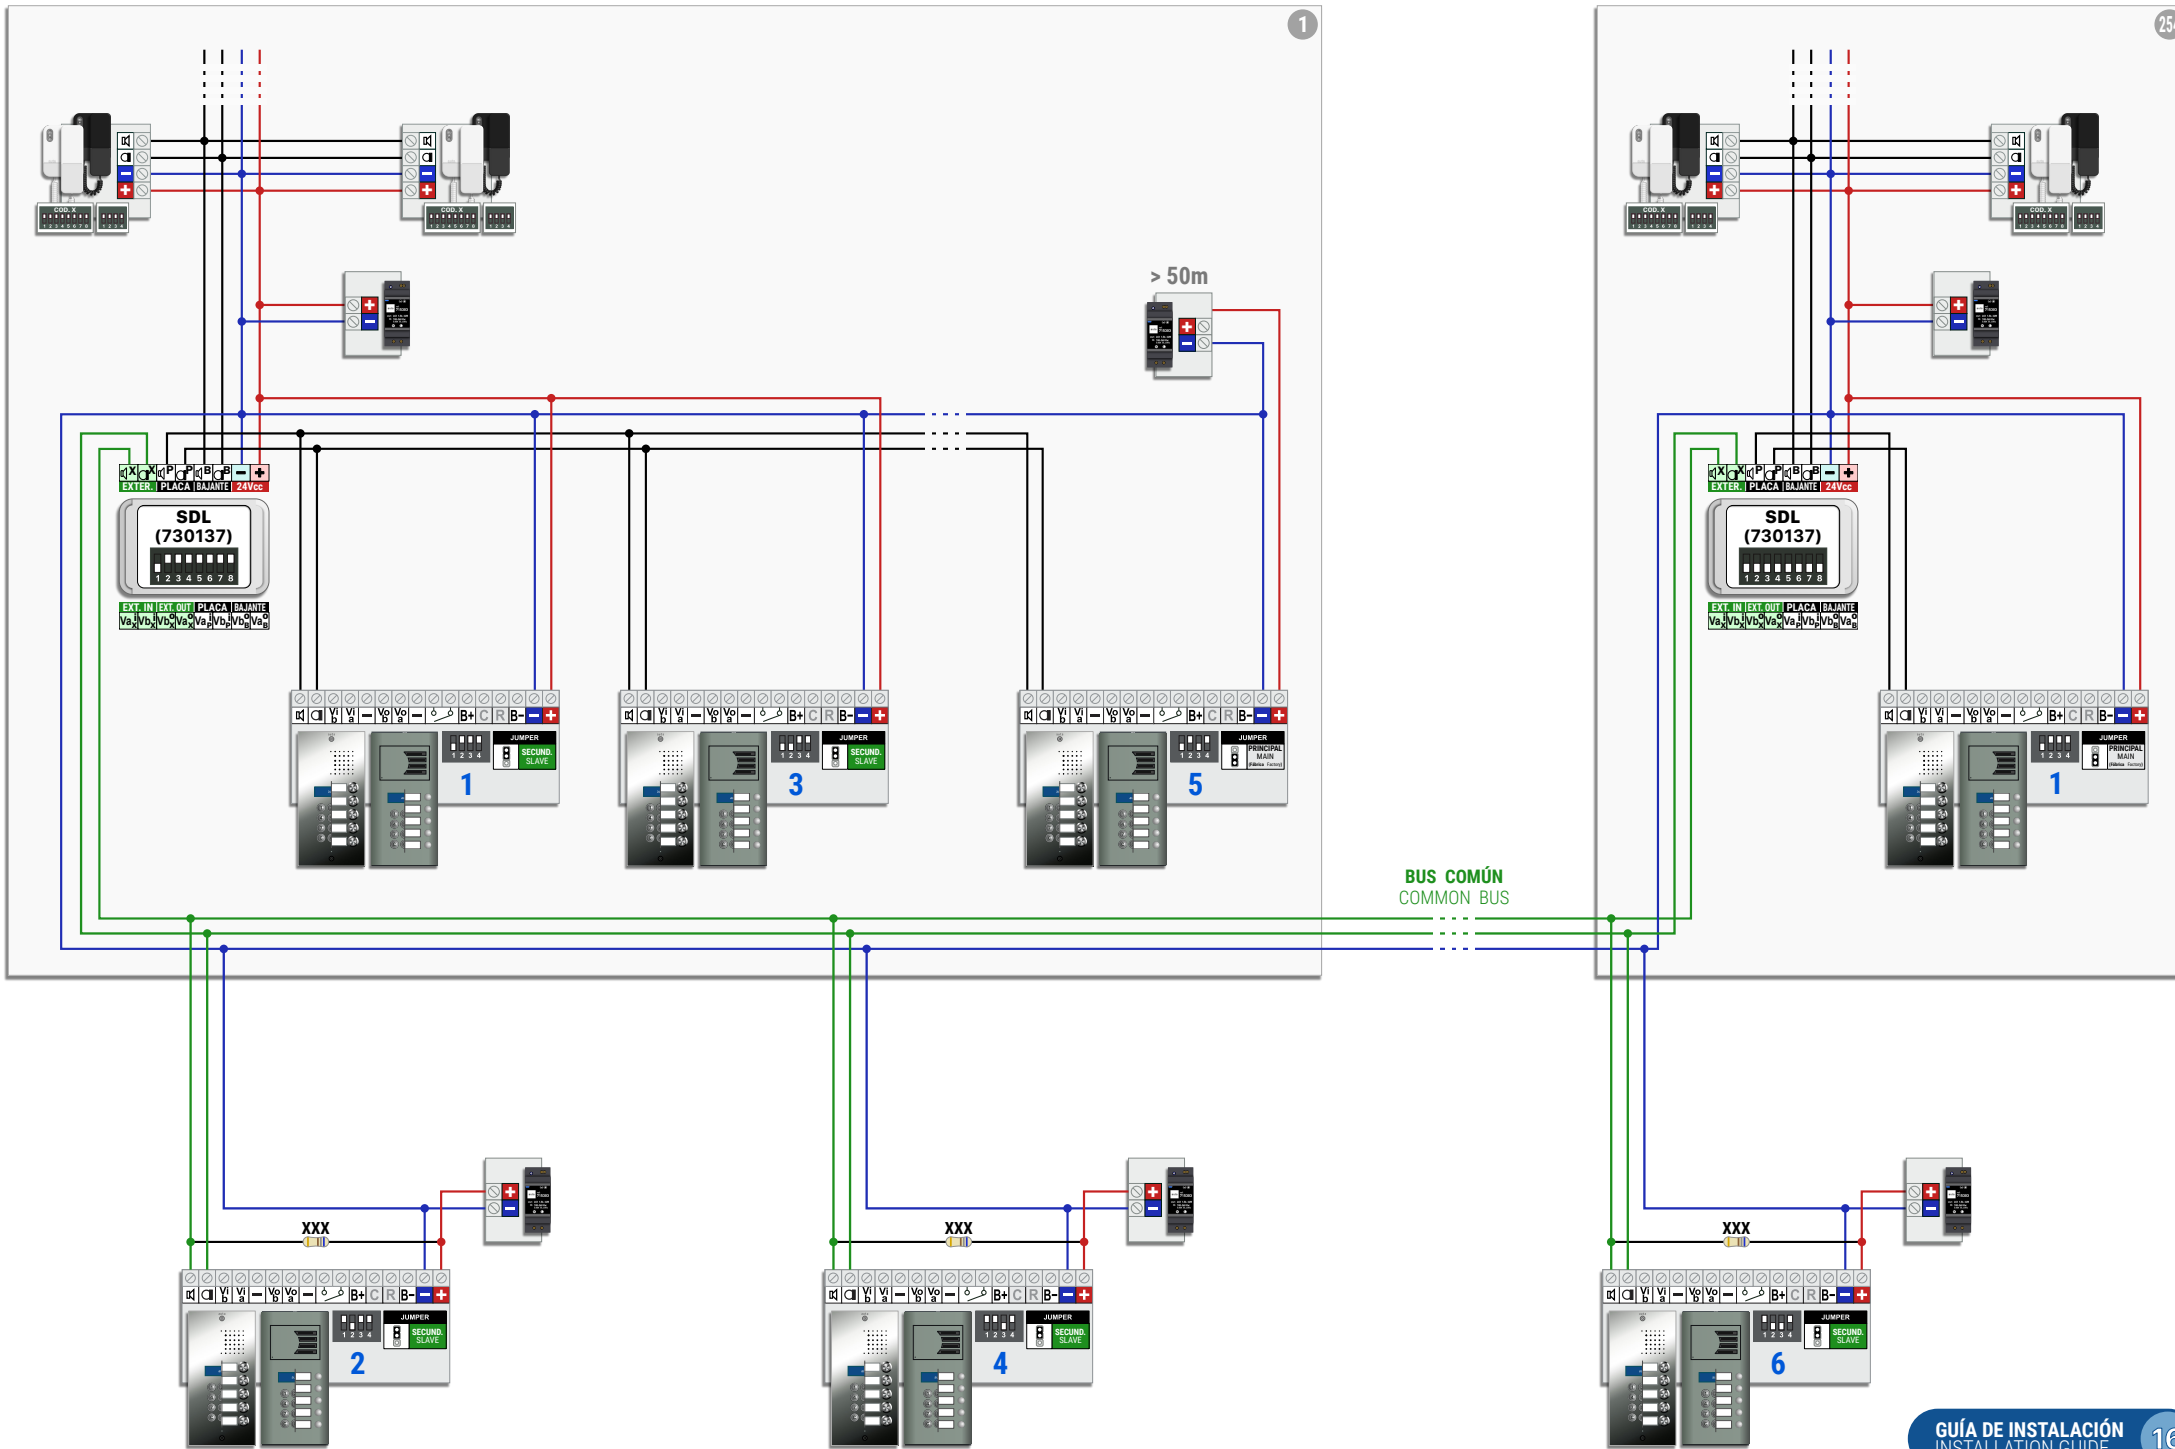

GUÍA DE INSTALACIÓN	16
INSTALLATION GUIDE	

Nº MÁXIMO DE ELEMENTOS MAX. NUMBER OF ELEMENTS

ELEMENTOS UNITS	ALV-1.5A (715303)	ALV-2.5A (715703)
	20	40
	50	100
LLAMADA SIMULTANEA SIMULTANEOUS CALL	3	5

SECCIONES RECOMENDADAS RECOMMENDED SECTIONS

SECCIONES WIRING SECTIONS	HASTA 100m UP TO 100m	HASTA 200m UP TO 200m
+ -	1mm AWG17	1.5mm AWG15
	0.5mm AWG20	1mm AWG17
EL CABLEADO NO DEBE PASAR CERCA DE LA LINEA ELÉCTRICA WIRING MUST NOT BE RUN CLOSE TO THE ELECTRICAL LINE		