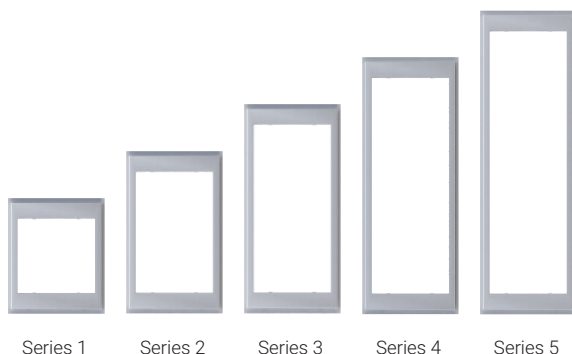

SERIES 1/2/3/4/5

Dimensions:

	PANEL	MOUNTING BOX
SERIE 1	156 x 130	132 x 122 x 60
SERIE 2	220 x 130	203 x 130 x 60
SERIE 3	284 x 130	248 x 130 x 60
SERIE 4	348 x 130	319 x 130 x 60
SERIE 5	412 x 130	390 x 130 x 60