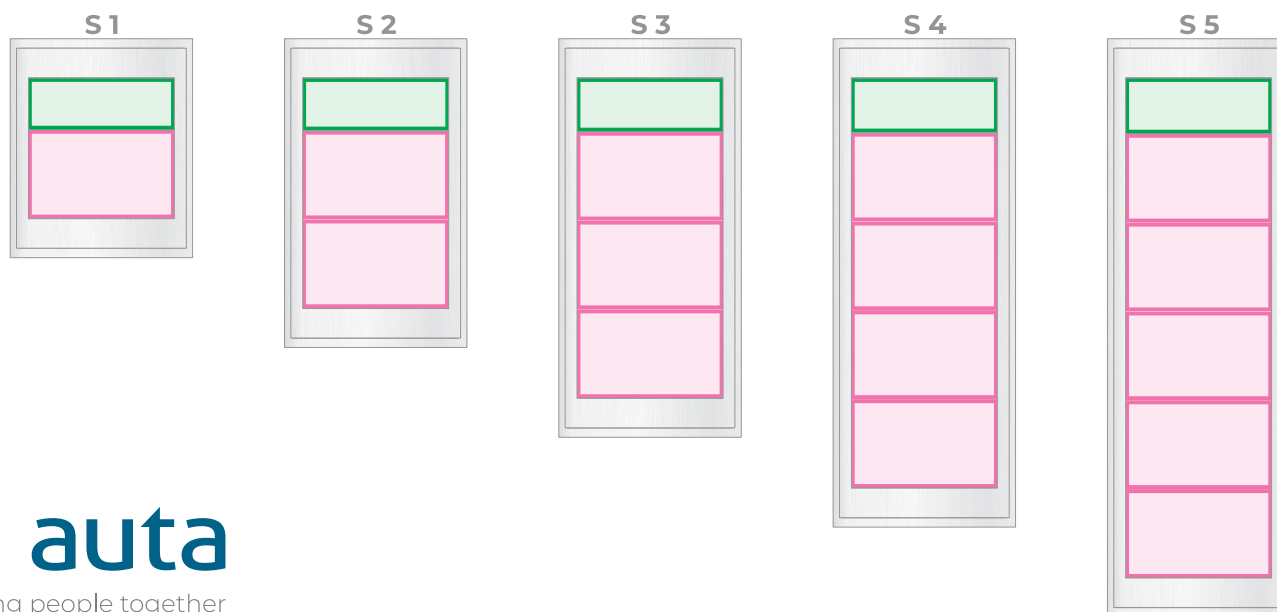

## PATTERN FOR XENIA MODULES

### PLACAS CON MÓDULO AUDIO VIDEO

El número de módulos a usar queda definido por la serie de la placa.

- **SERIE 1 (1 módulo Xenia)**
- **SERIE 2 (2 módulos Xenia)**
- **SERIE 3 (3 módulos Xenia)**
- **SERIE 4 (4 módulos Xenia)**
- **SERIE 5 (5 módulos Xenia)**

### PANELS WITH AUDIO VIDEO MODULE

The number of module to use is defined by the series of the panel.

- SERIES 1 (1 Xenia module)
- SERIES 2 (2 Xenia modules)
- SERIES 3 (3 Xenia modules)
- SERIES 4 (4 Xenia modules)
- SERIES 5 (5 Xenia modules)

### PLACAS SIN MÓDULO AUDIO VIDEO

El número de módulos a usar queda definido por la serie de la placa + módulo terminal.

- **SERIE 1 (1 módulo Xenia + Terminal)**
- **SERIE 2 (2 módulos Xenia + Terminal)**
- **SERIE 3 (3 módulos Xenia + Terminal)**
- **SERIE 4 (4 módulos Xenia + Terminal)**
- **SERIE 5 (5 módulos Xenia + Terminal)**