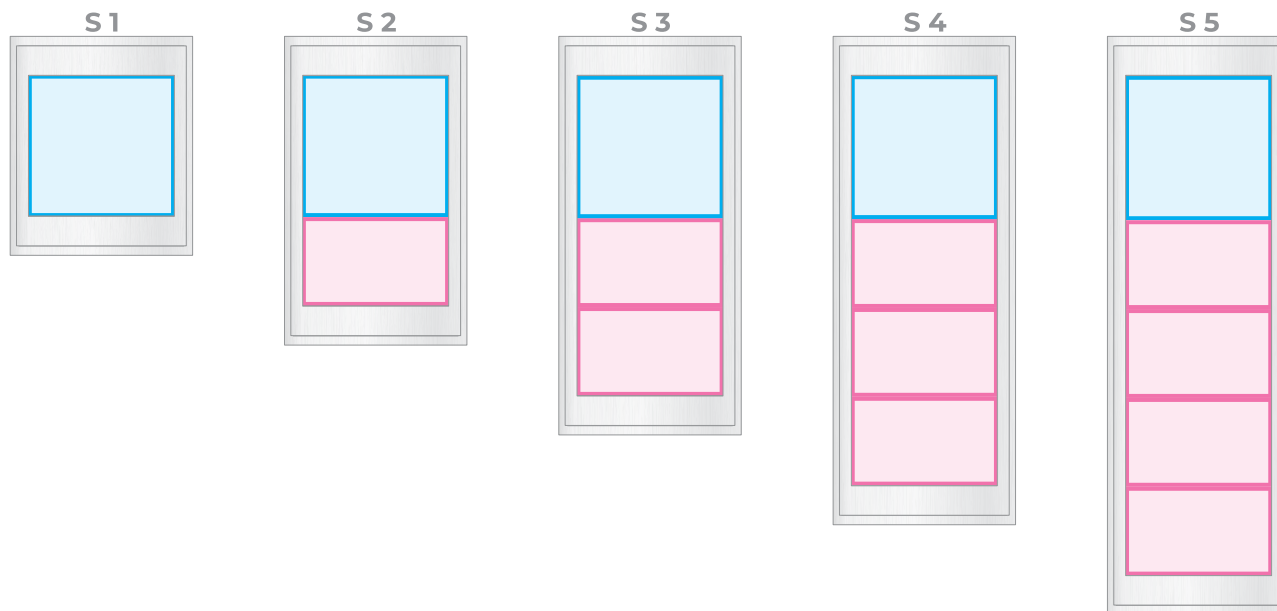

### PLACAS CON MÓDULO AUDIO VIDEO

El número de módulos a usar queda definido por la serie de la placa.

- **SERIE 1 (1 módulo Xenia)**
- **SERIE 2 (2 módulos Xenia)**
- **SERIE 3 (3 módulos Xenia)**
- **SERIE 4 (4 módulos Xenia)**
- **SERIE 5 (5 módulos Xenia)**

### PANELS WITH AUDIO VIDEO MODULE

The number of module to use is defined by the series of the panel.

- SERIES 1 (1 Xenia module)
- SERIES 2 (2 Xenia modules)
- SERIES 3 (3 Xenia modules)
- SERIES 4 (4 Xenia modules)
- SERIES 5 (5 Xenia modules)

### PLACAS SIN MÓDULO AUDIO VIDEO

El número de módulos a usar queda definido por la serie de la placa + módulo terminal.

- **SERIE 1 (1 módulo Xenia + Terminal)**
- **SERIE 2 (2 módulos Xenia + Terminal)**
- **SERIE 3 (3 módulos Xenia + Terminal)**
- **SERIE 4 (4 módulos Xenia + Terminal)**
- **SERIE 5 (5 módulos Xenia + Terminal)**

### PANELS WITHOUT AUDIO VIDEO MODULE

The number of module to use is defined by the series of the mounting box + terminal module.

- SERIES 1 (1 Xenia module + Terminal)
- SERIES 2 (2 Xenia modules + Terminal)
- SERIES 3 (3 Xenia modules + Terminal)
- SERIES 4 (4 Xenia modules + Terminal)
- SERIES 5 (5 Xenia modules + Terminal)