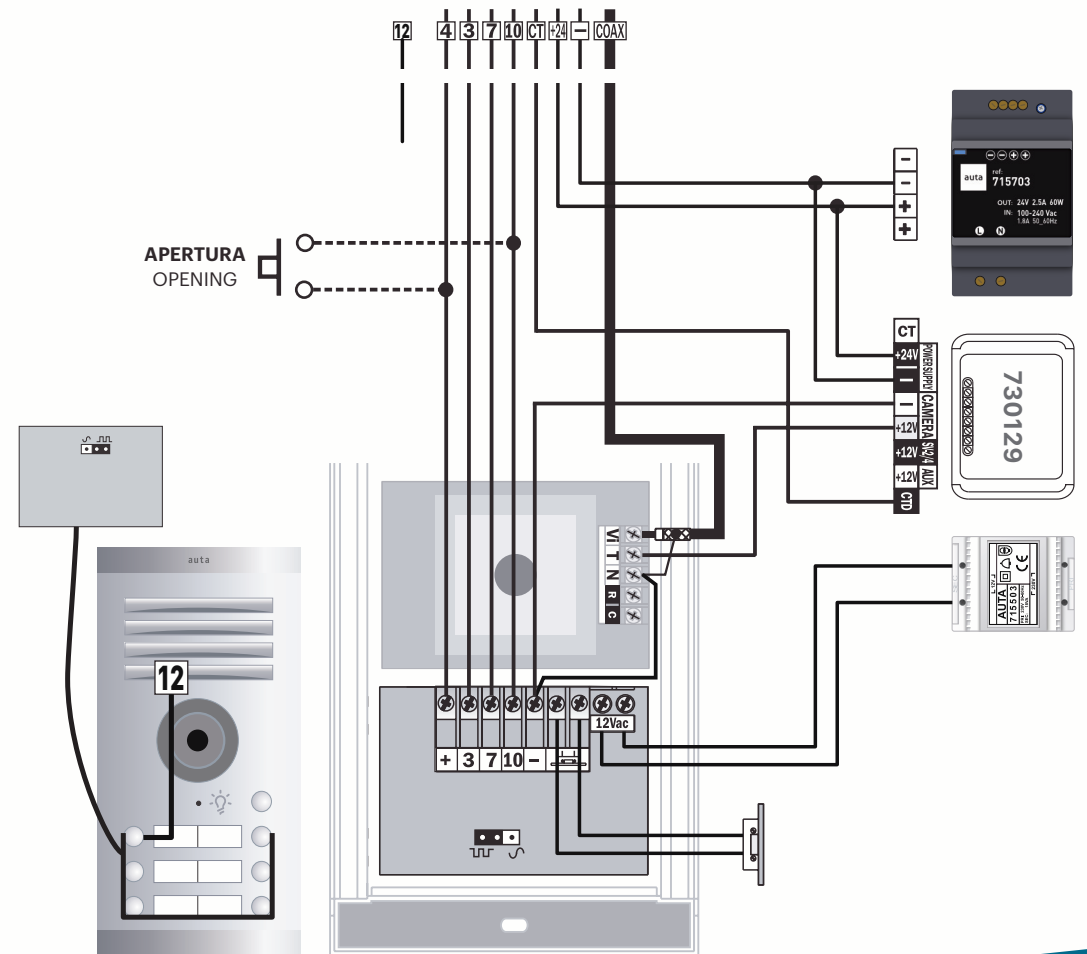

## ANALOG

REF. 730129

- ES Activador de cámara
- EN Camera activator
- PT Gatilho de câmara
- FR Déclenchement de la caméra

# auta

Bringing people together

Dimensiones Dimensions

Instalación Installation

Dimensões Dimensions

Instalação L'installation

Dimensões Dimensions