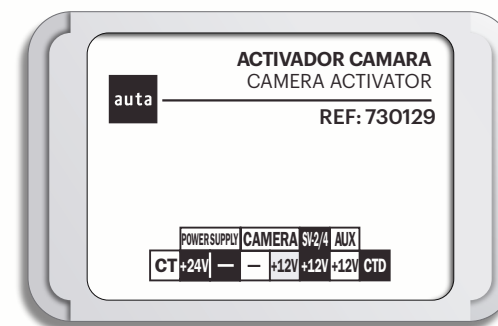

REF. 730129

- ES Activador de cámara
- EN Camera activator
- PT Gatilho de câmara
- FR Déclenchement de la caméra

auta

Bringing people together