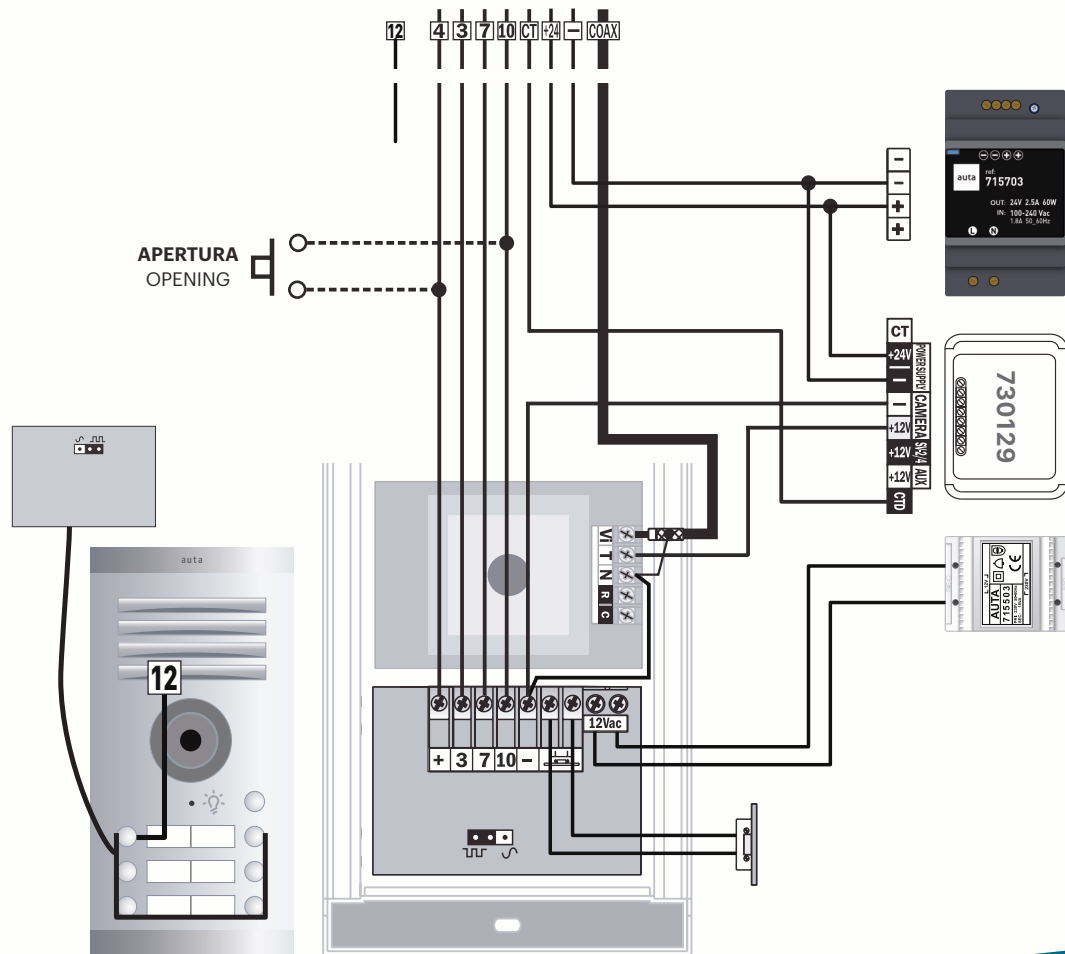

## ANALOG

REF. 730129

- ES Activador de cámara
- EN Camera activator
- PT Gatilho de câmara
- FR Déclenchement de la caméra

# auta

Bringing people together

Dimensiones Dimensions

Instalación Installation

Dimensões Dimensions

Instalação L'installation

Dimensões Dimensions