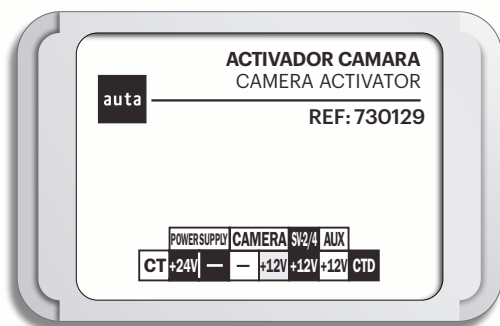

## ANALOG

REF. 730129

- ES Activador de cámara
- EN Camera activator
- PT Gatilho de câmara
- FR Déclenchement de la caméra